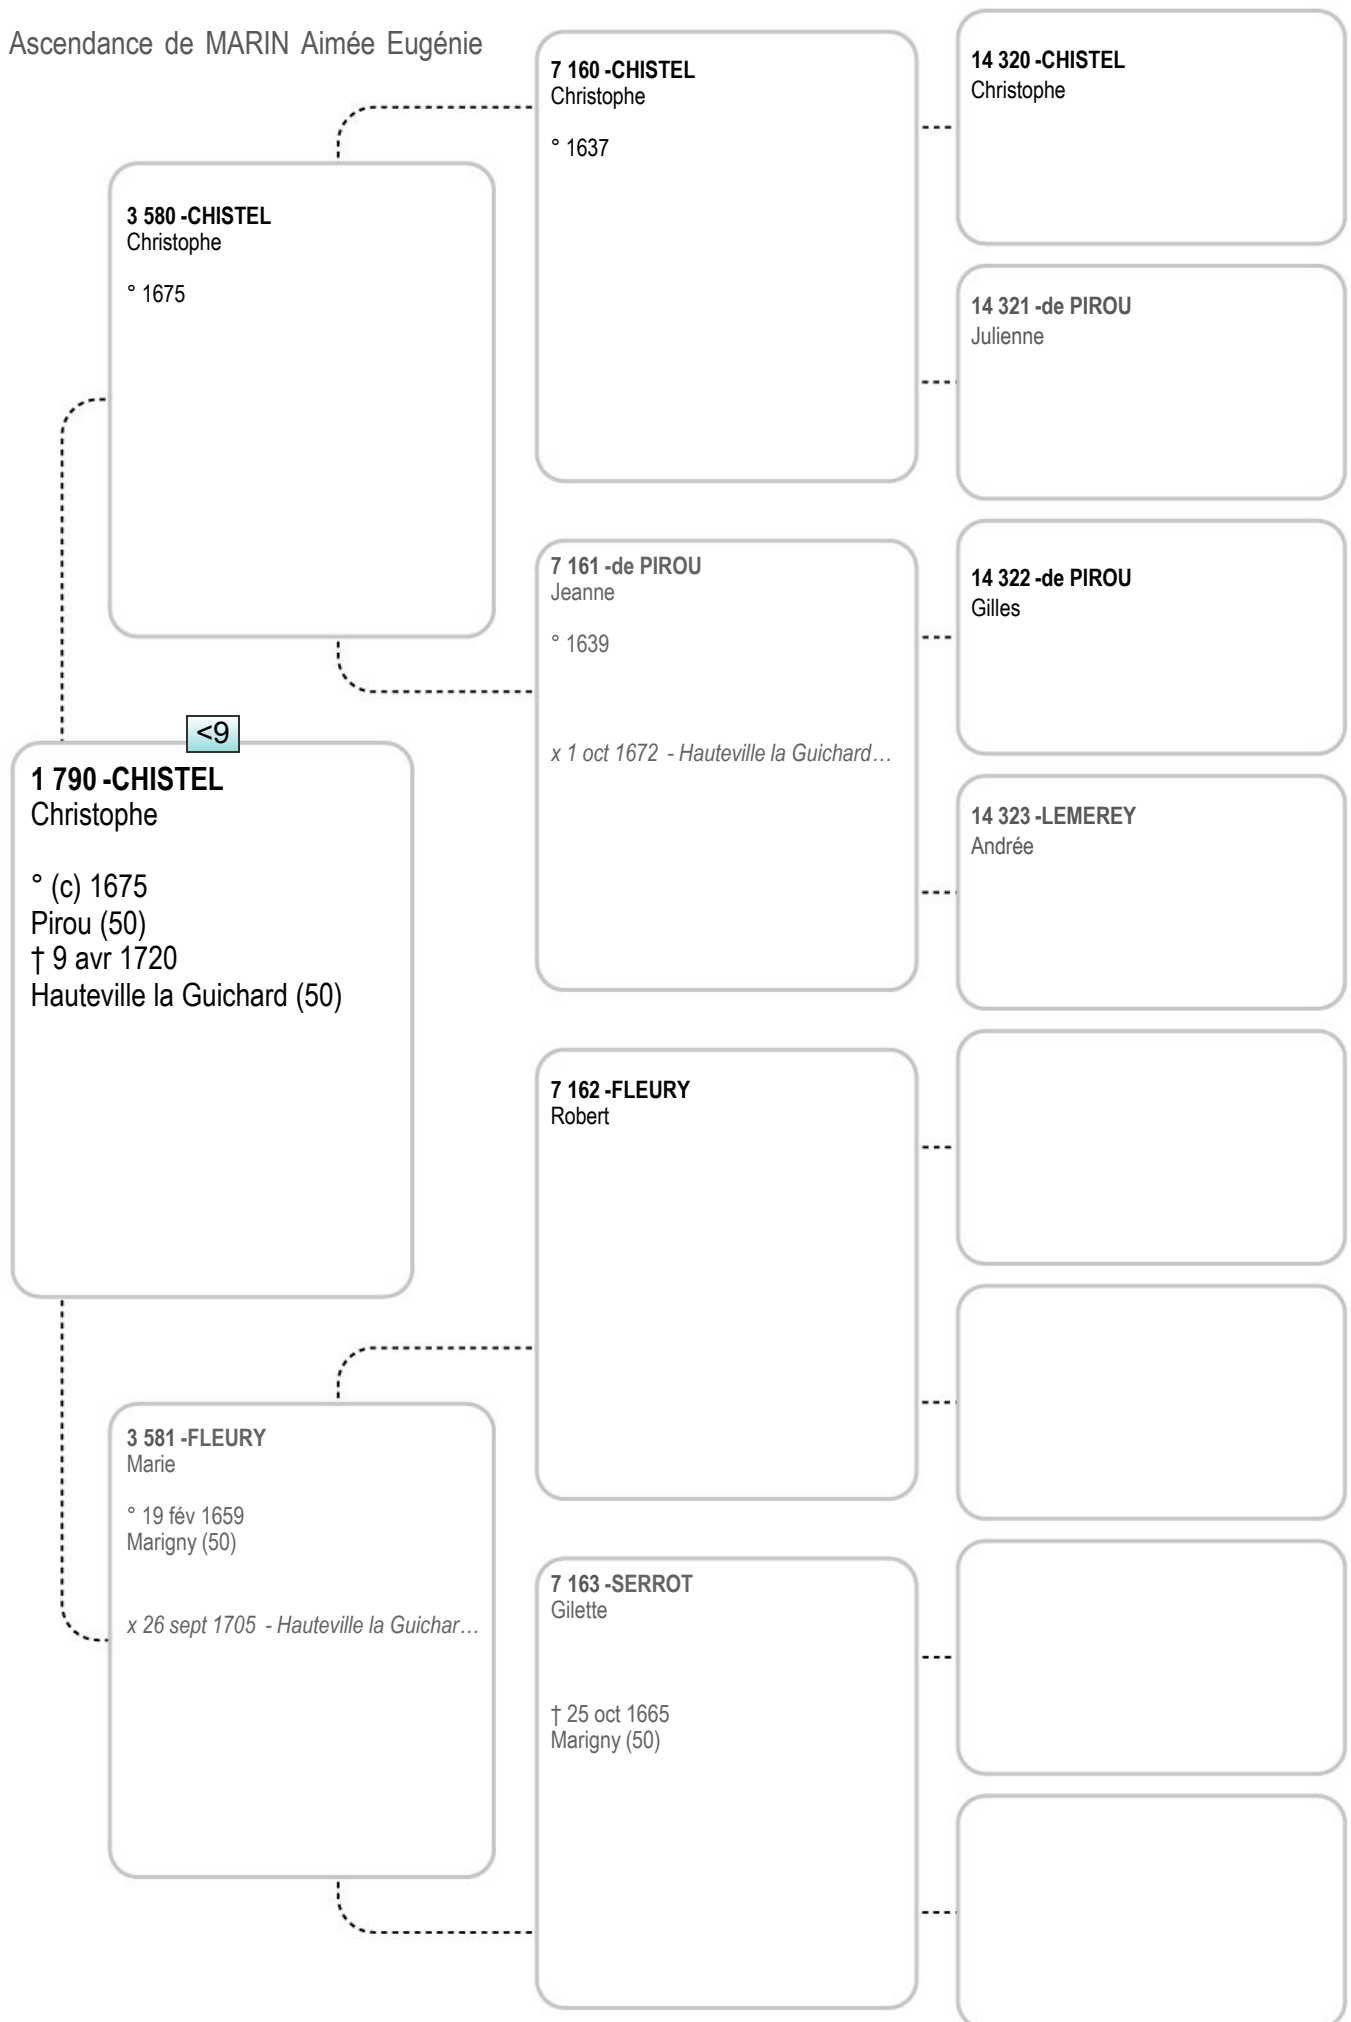

Ascendance de MARIN Aimée Eugénie