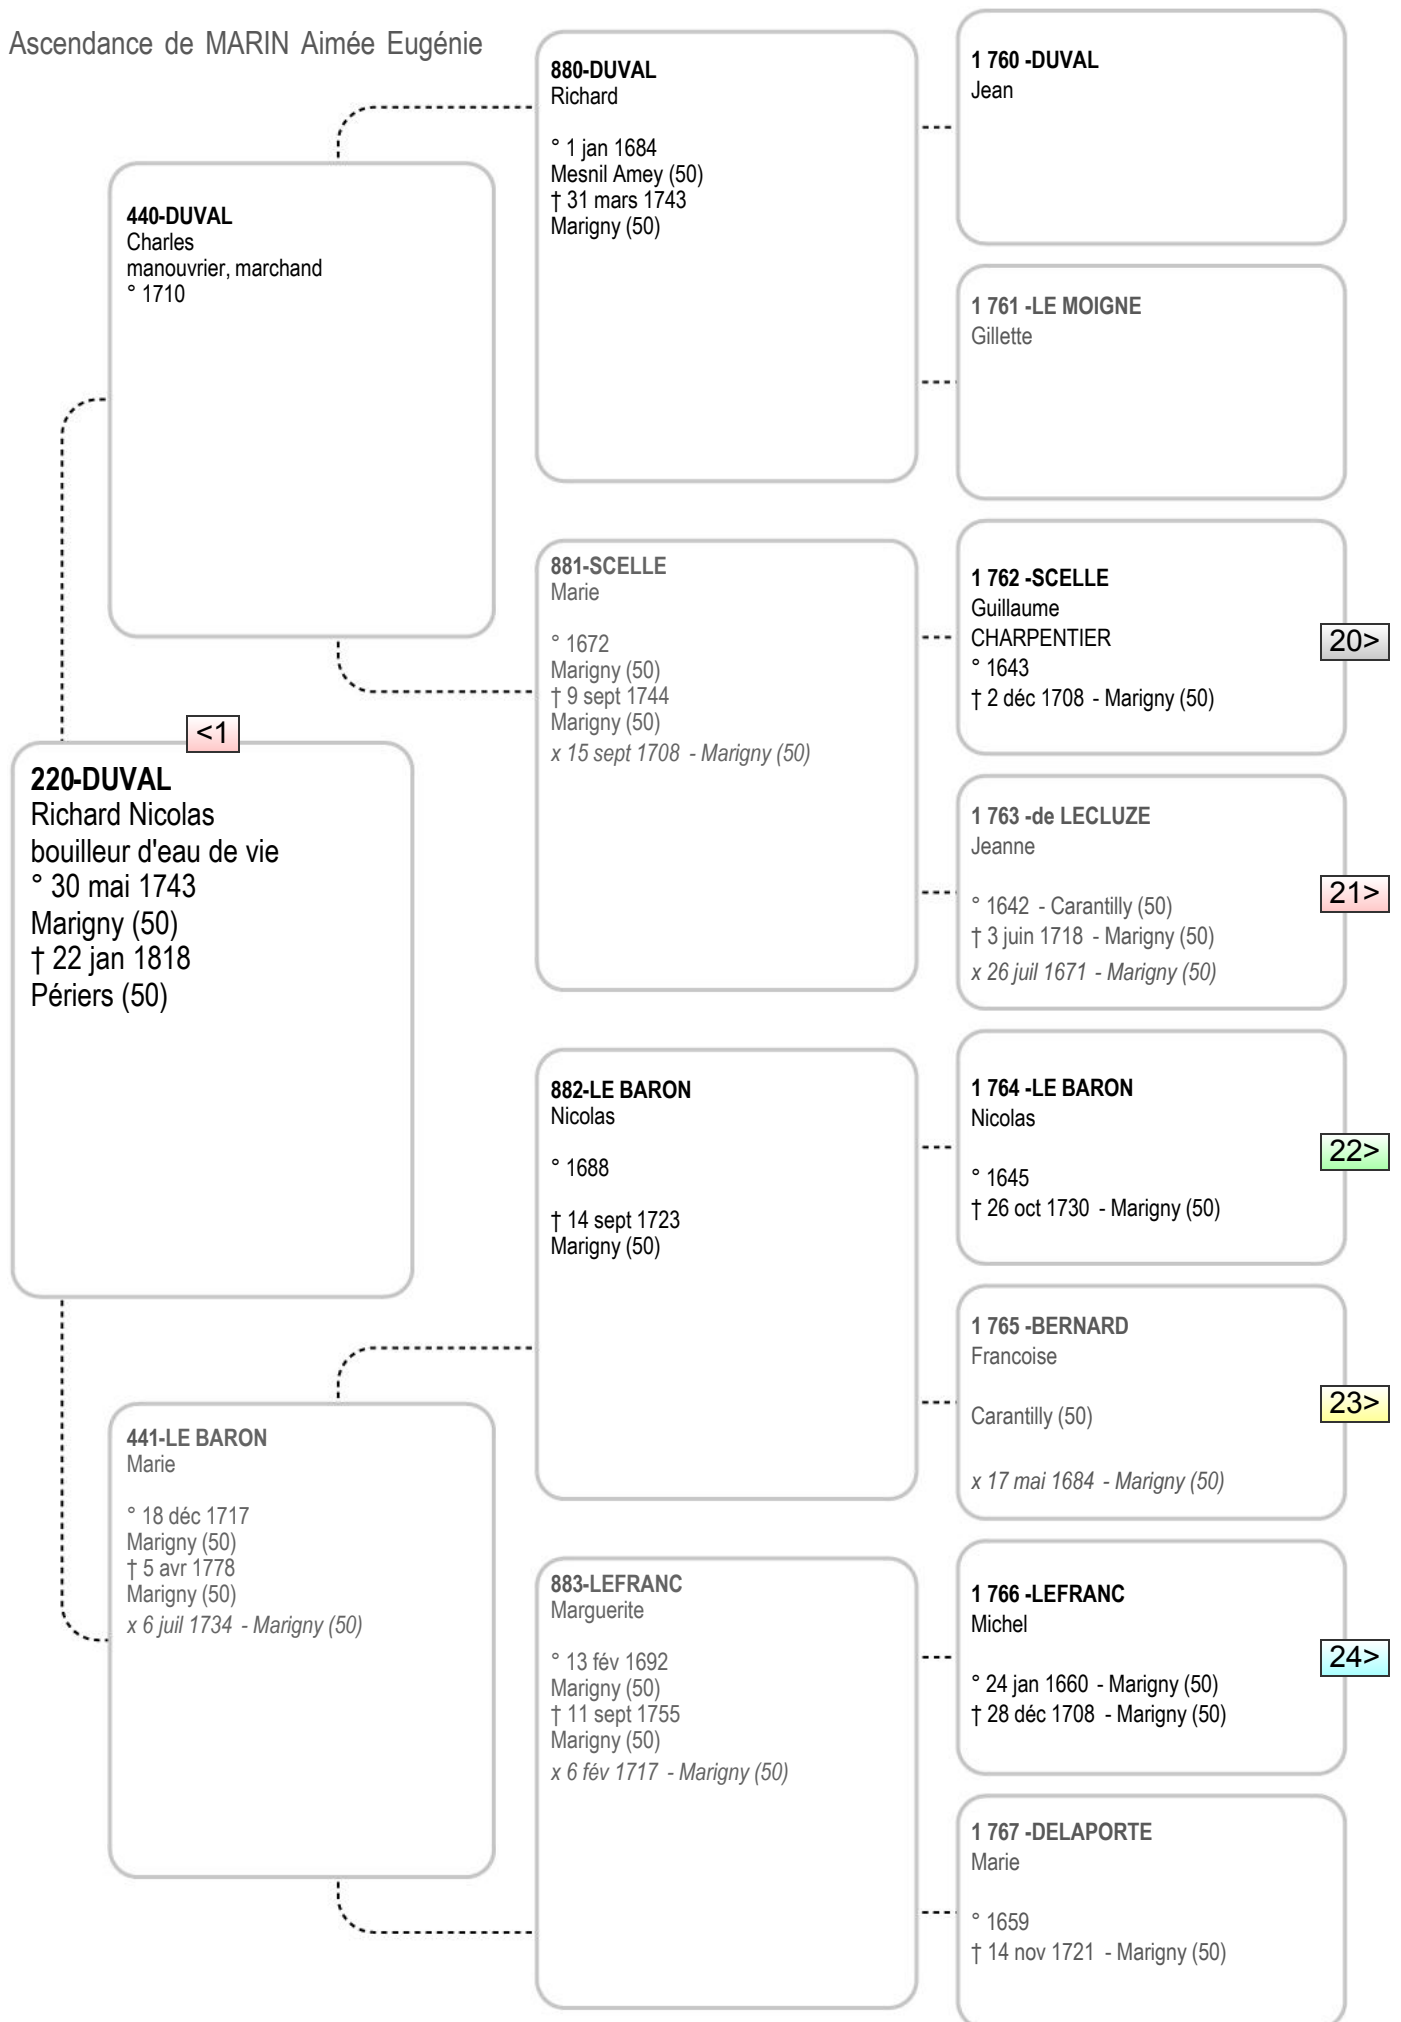

4>

**219-FOSSARD**

Marie Anne  
 ° 19 mai 1744 - Quibou (50)  
 † 11 mai 1804 - Quibou (50)  
 x 11 août 1787 - Quibou (50)

5>

**27-MARIN**

Aimée Eugénie  
 bouilleuse de cru  
 ° 10 nov 1875  
 Marigny (50)  
 † 21 août 1946  
 Nicorps (50)

**111-MOUSSEL**

Honorine Francoise Michelle  
 ° 31 juil 1797  
 Lozon (50)  
 † 19 déc 1871  
 Carantilly (50)  
 x 15 fév 1836 - Marigny (50)

**222-MOUSSEL**

Laurent Gilles  
 ° 2 jan 1770 - Mesnil Eury (50)  
 † 21 mai 1798 - Coutances (50)

8>

**223-L'ALLEMAND**

Marie  
 fileuse  
 ° 21 déc 1769 - Lozon (50)  
 x 18 août 1791 - Saint Louet sur Lozon...

9>

Ascendance de MARIN Aimée Eugénie

Ascendance de MARIN Aimée Eugénie

Ascendance de MARIN Aimée Eugénie

Ascendance de MARIN Aimée Eugénie

Ascendance de MARIN Aimée Eugénie

Ascendance de MARIN Aimée Eugénie

Ascendance de MARIN Aimée Eugénie

Ascendance de MARIN Aimée Eugénie

Ascendance de MARIN Aimée Eugénie

Ascendance de MARIN Aimée Eugénie