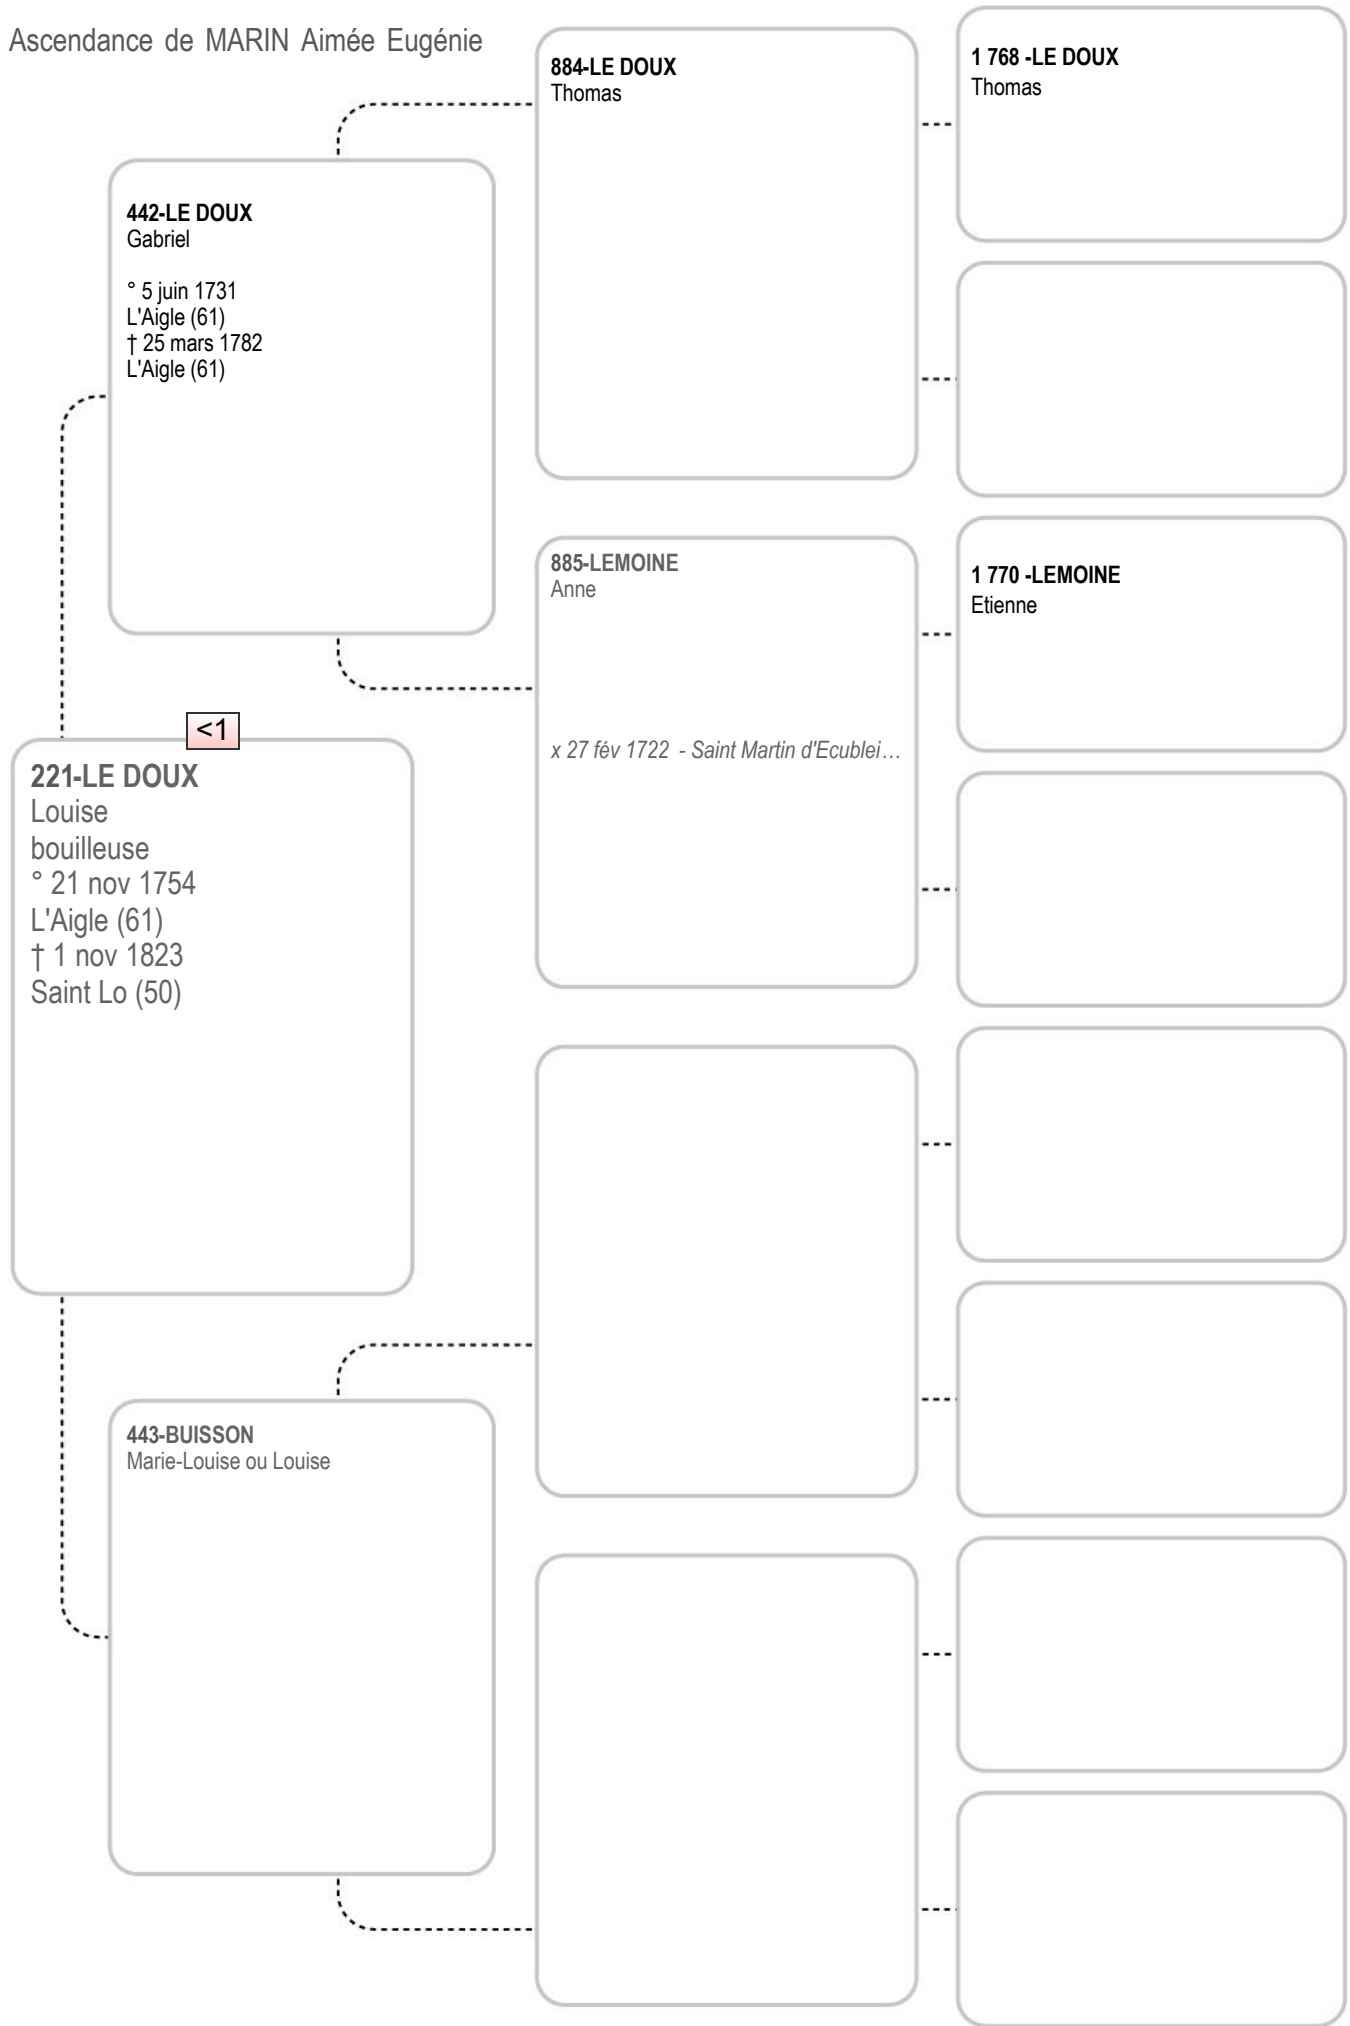

8>

**223-L'ALLEMAND**

Marie  
 fileuse  
 ° 21 déc 1769 - Lozon (50)  
 x 18 août 1791 - Saint Louet sur Lozon...

9>

Ascendance de MARIN Aimée Eugénie

Ascendance de MARIN Aimée Eugénie

Ascendance de MARIN Aimée Eugénie

Ascendance de MARIN Aimée Eugénie

Ascendance de MARIN Aimée Eugénie

Ascendance de MARIN Aimée Eugénie

Ascendance de MARIN Aimée Eugénie

Ascendance de MARIN Aimée Eugénie

Ascendance de MARIN Aimée Eugénie

Ascendance de MARIN Aimée Eugénie