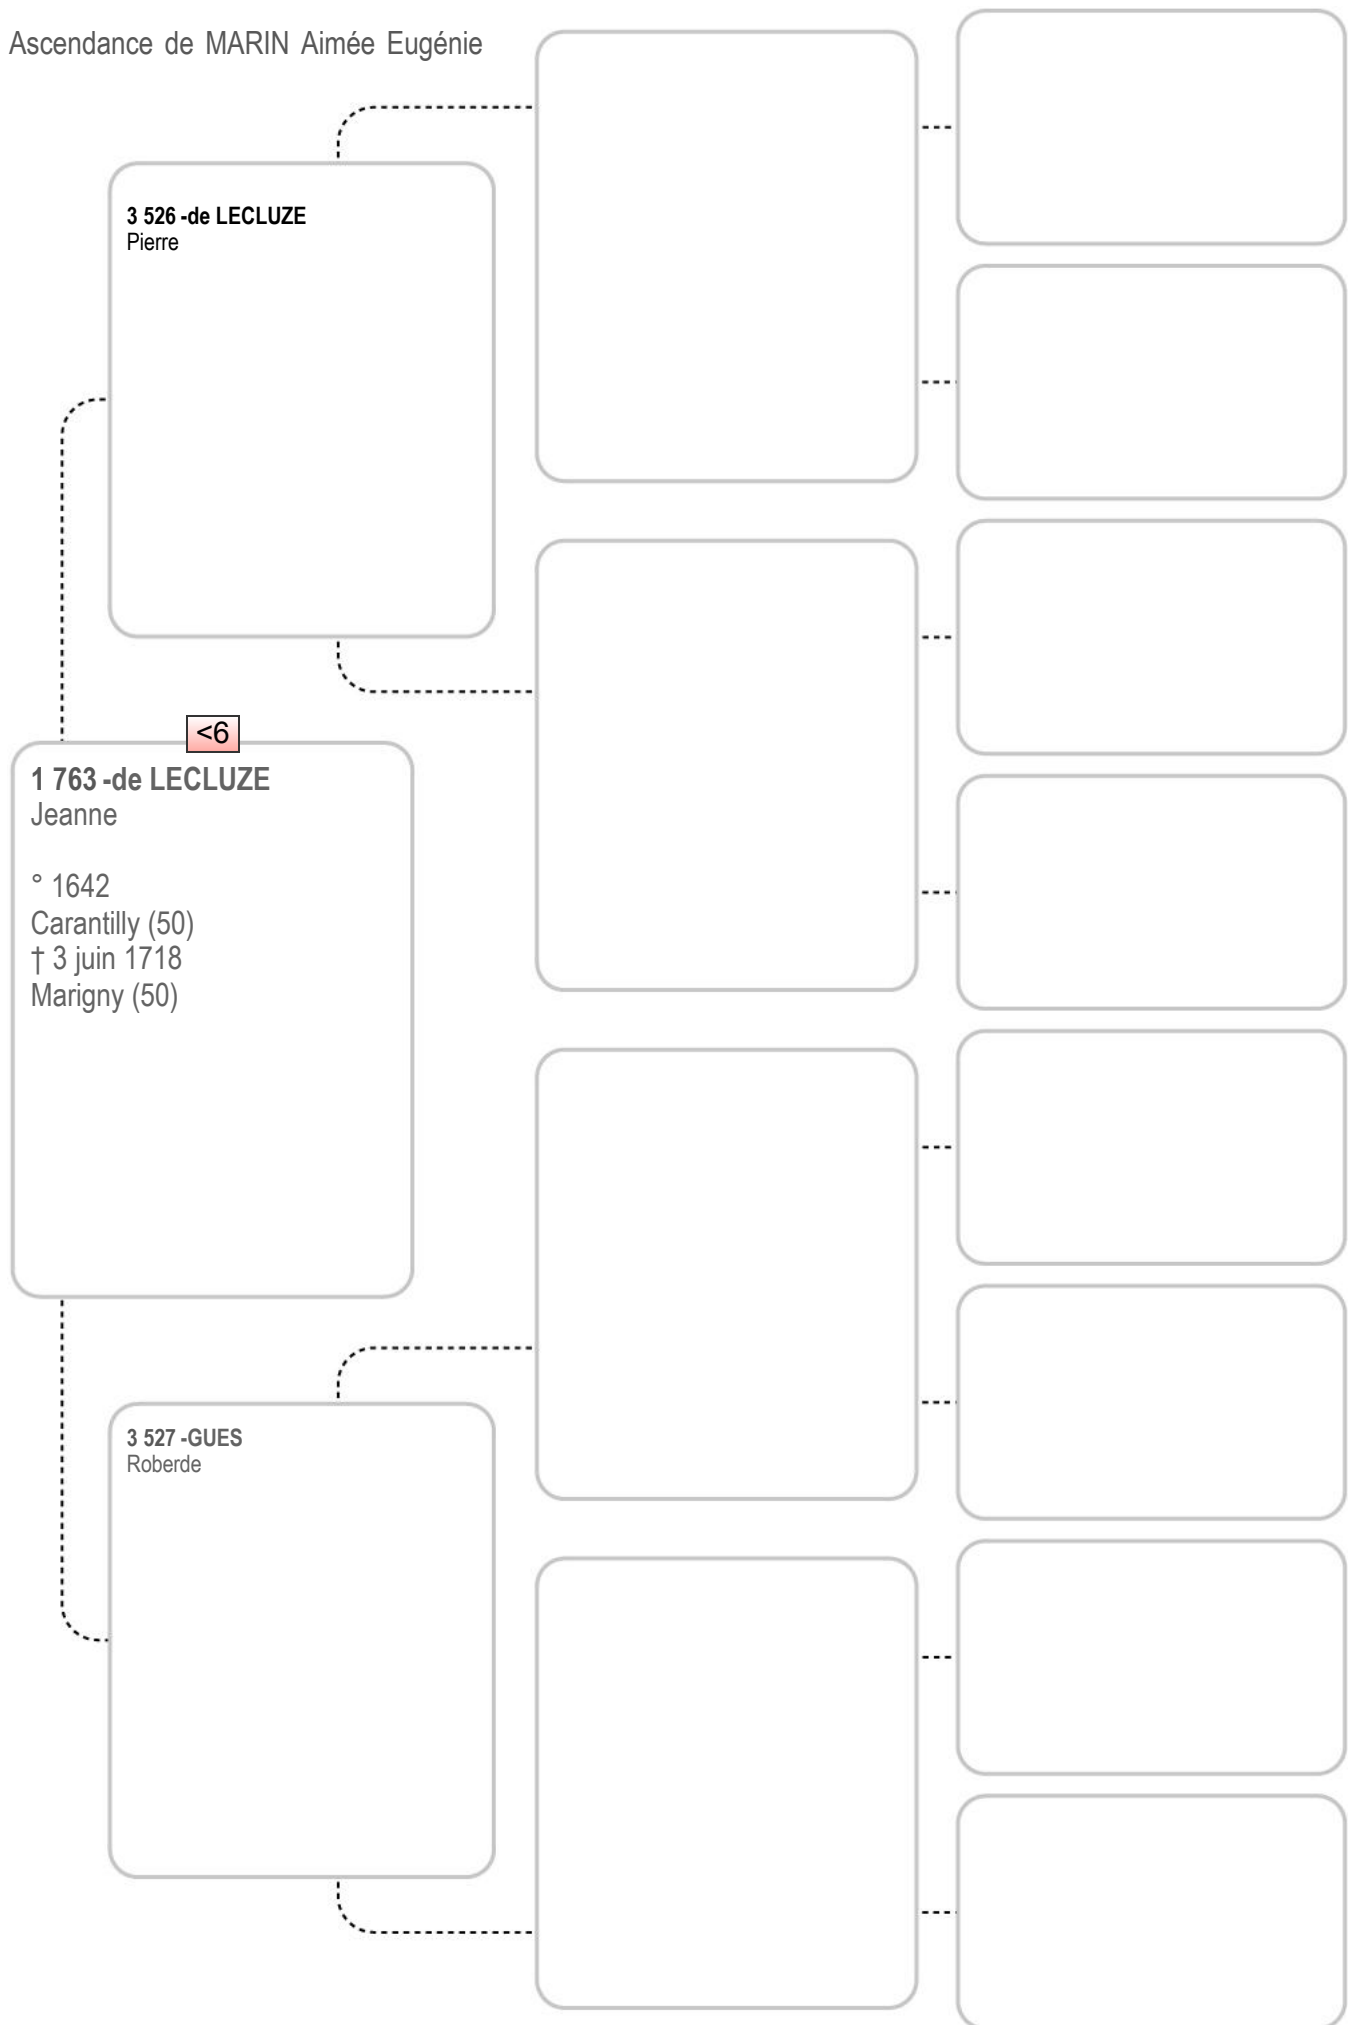

Ascendance de MARIN Aimée Eugénie