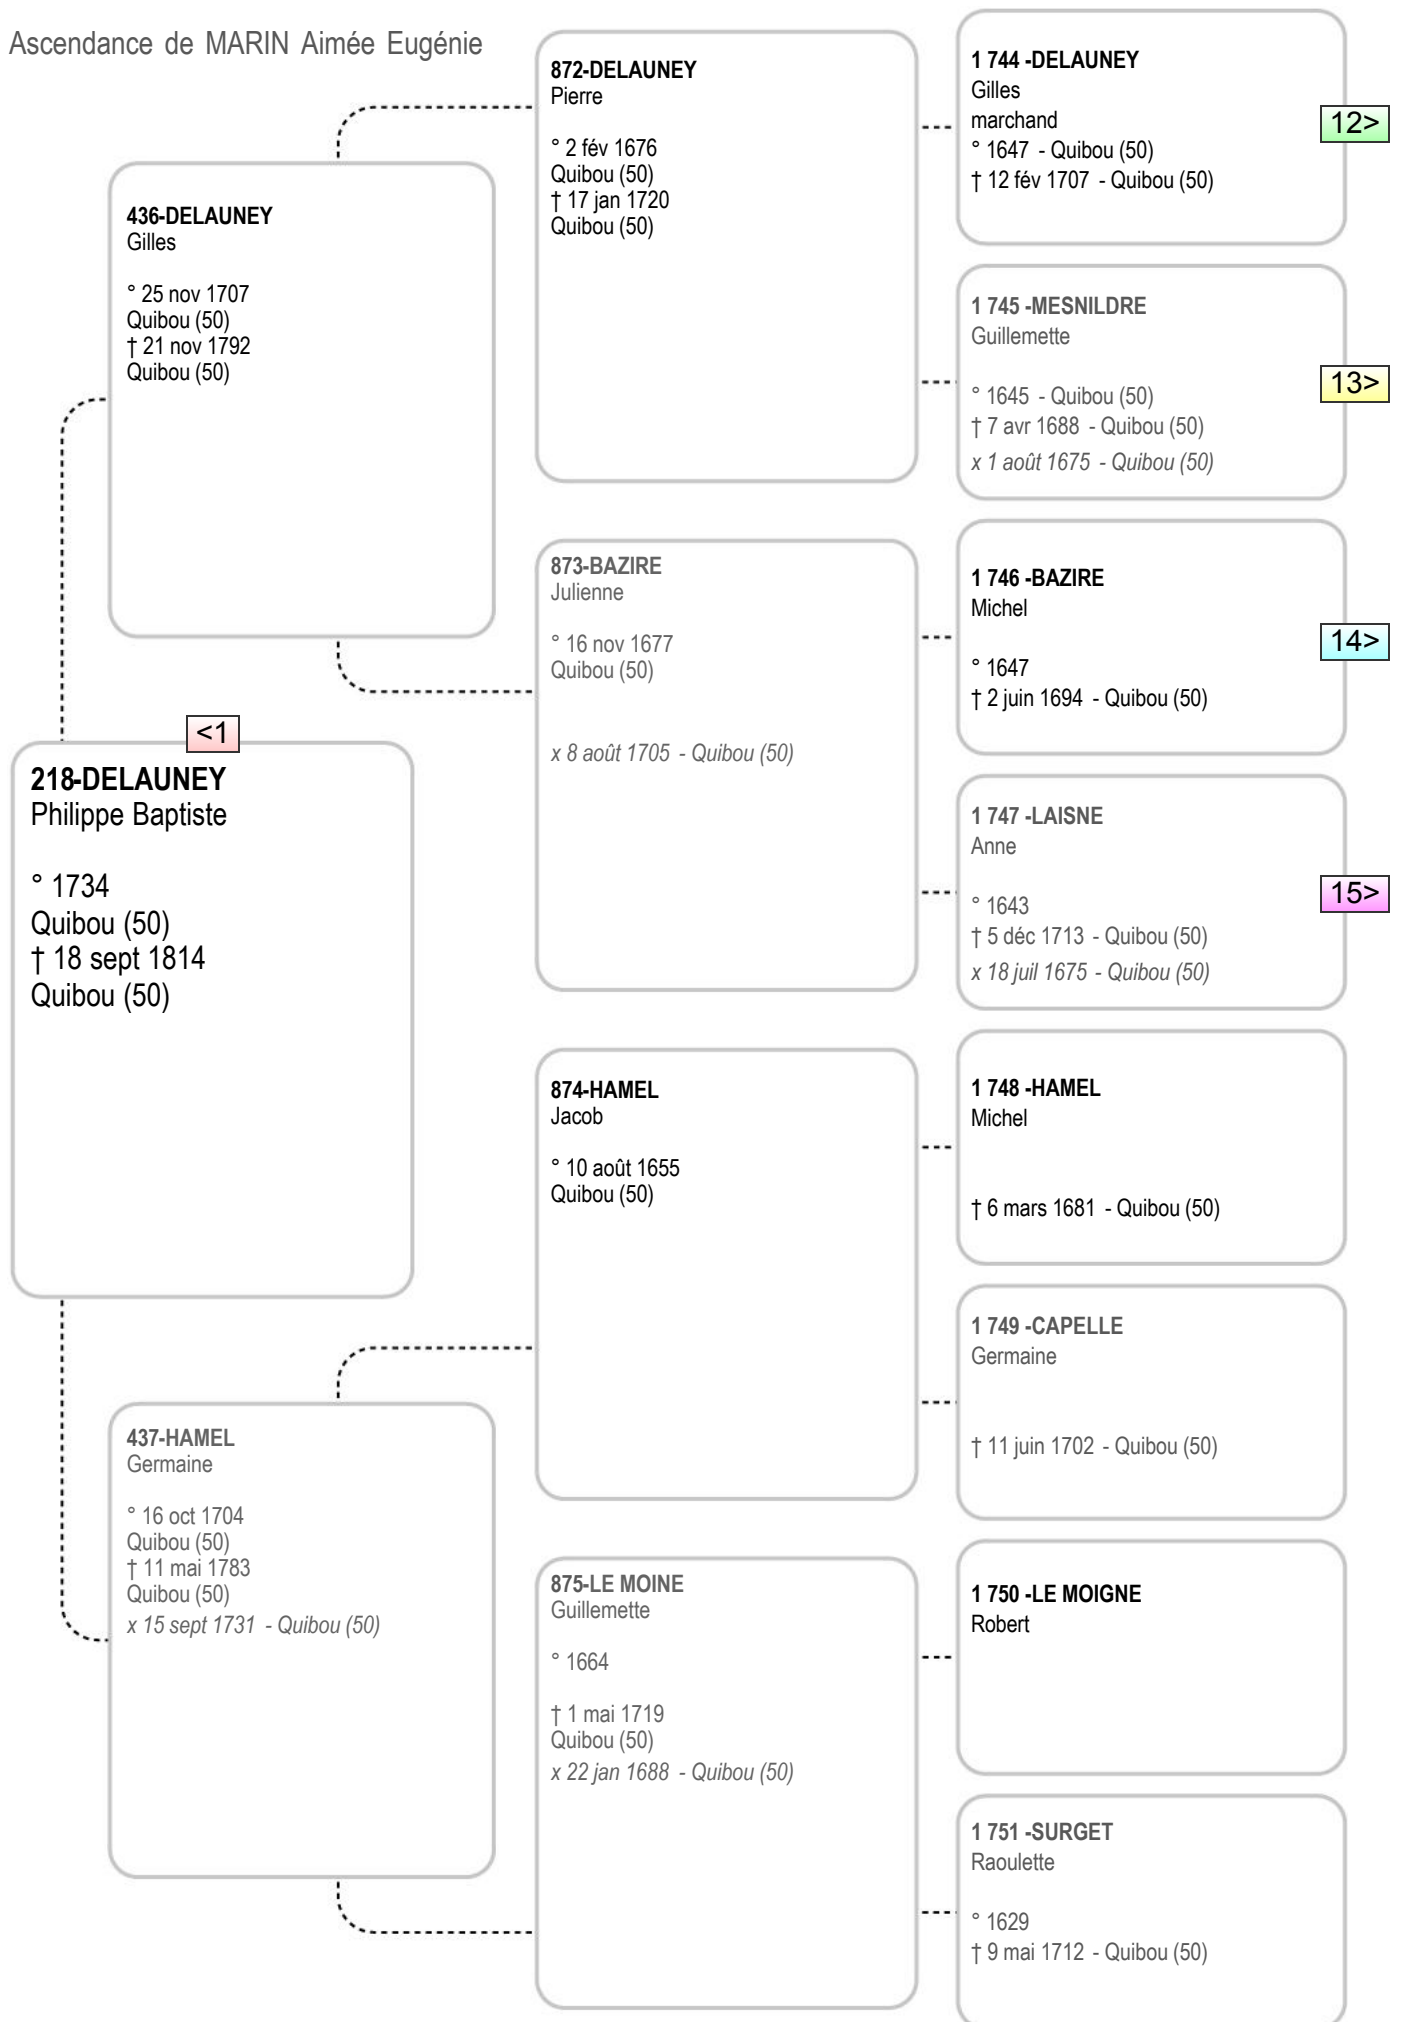

4>

**219-FOSSARD**

Marie Anne  
 ° 19 mai 1744 - Quibou (50)  
 † 11 mai 1804 - Quibou (50)  
 x 11 août 1787 - Quibou (50)

5>

**27-MARIN**

Aimée Eugénie  
 bouilleuse de cru  
 ° 10 nov 1875  
 Marigny (50)  
 † 21 août 1946  
 Nicorps (50)

**111-MOUSSEL**

Honorine Francoise Michelle  
 ° 31 juil 1797  
 Lozon (50)  
 † 19 déc 1871  
 Carantilly (50)  
 x 15 fév 1836 - Marigny (50)

**222-MOUSSEL**

Laurent Gilles  
 ° 2 jan 1770 - Mesnil Eury (50)  
 † 21 mai 1798 - Coutances (50)

8>

**223-L'ALLEMAND**

Marie  
 fileuse  
 ° 21 déc 1769 - Lozon (50)  
 x 18 août 1791 - Saint Louet sur Lozon...

9>

Ascendance de MARIN Aimée Eugénie

Ascendance de MARIN Aimée Eugénie

Ascendance de MARIN Aimée Eugénie

Ascendance de MARIN Aimée Eugénie

Ascendance de MARIN Aimée Eugénie

Ascendance de MARIN Aimée Eugénie

Ascendance de MARIN Aimée Eugénie

Ascendance de MARIN Aimée Eugénie

Ascendance de MARIN Aimée Eugénie

Ascendance de MARIN Aimée Eugénie