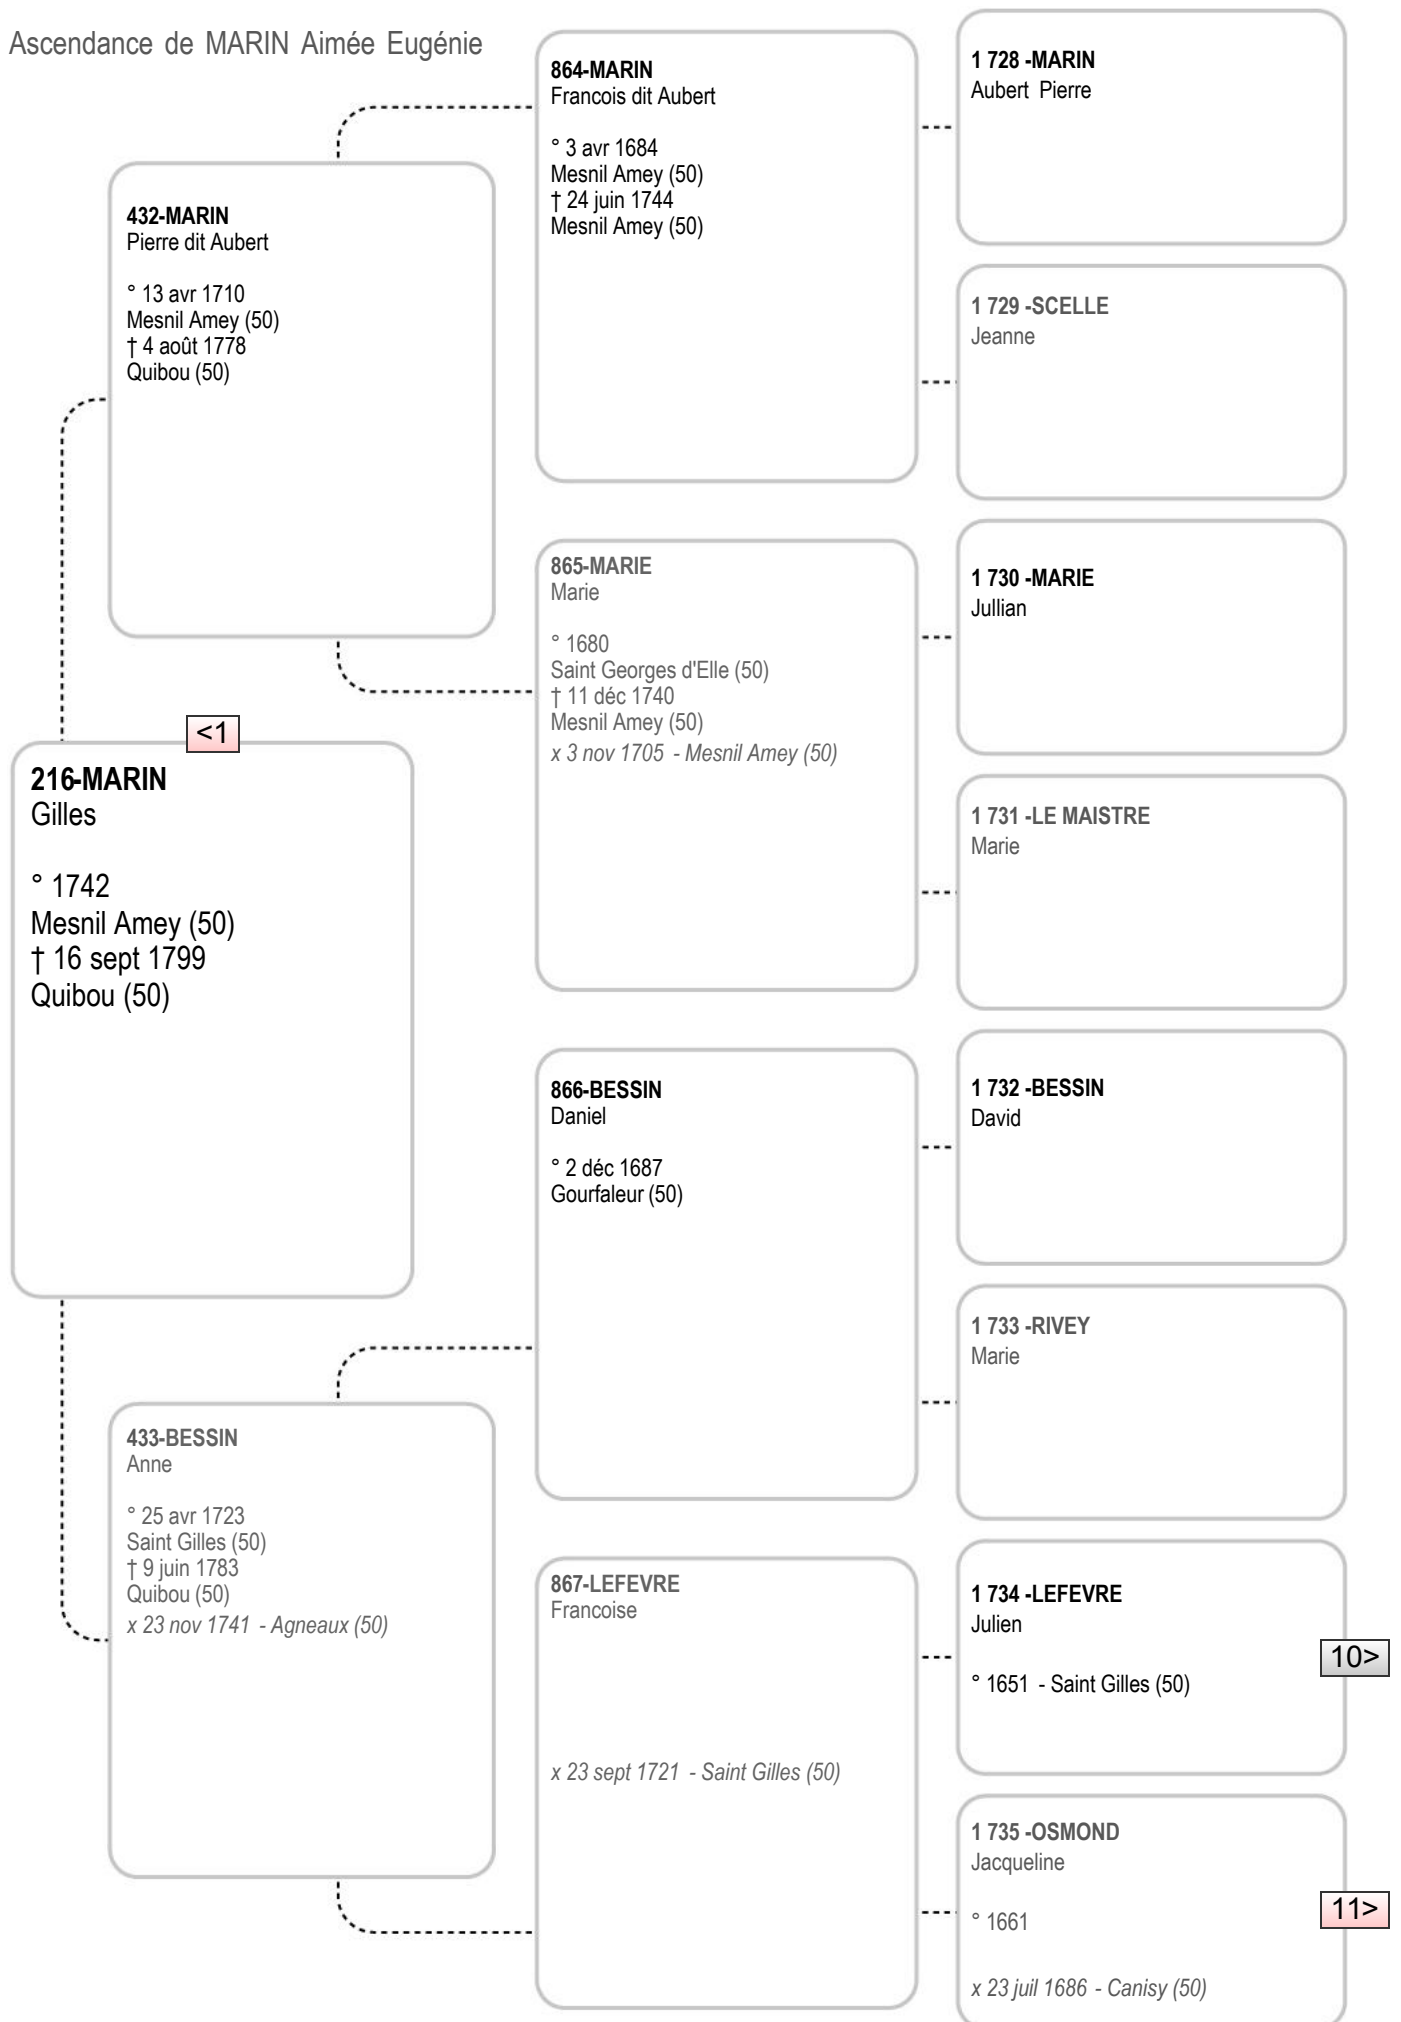

4>

**219-FOSSARD**

Marie Anne  
 ° 19 mai 1744 - Quibou (50)  
 † 11 mai 1804 - Quibou (50)  
 x 11 août 1787 - Quibou (50)

5>

**27-MARIN**

Aimée Eugénie  
 bouilleuse de cru  
 ° 10 nov 1875  
 Marigny (50)  
 † 21 août 1946  
 Nicorps (50)

6>

**221-LE DOUX**

Louise  
 bouilleuse  
 ° 21 nov 1754 - L'Aigle (61)  
 † 1 nov 1823 - Saint Lo (50)  
 x 2 juin 1775 - L'Aigle (61)

7>

**55-DUVAL**

Virginie Aimée  
 bouilleuse de cru marchande de volail...  
 ° 14 mars 1837  
 Marigny (50)  
 † 24 jan 1911  
 Marigny (50)  
 x 20 nov 1856 - Marigny (50)

**111-MOUSSEL**

Honorine Francoise Michelle  
 ° 31 juil 1797  
 Lozon (50)  
 † 19 déc 1871  
 Carantilly (50)  
 x 15 fév 1836 - Marigny (50)

**222-MOUSSEL**

Laurent Gilles  
 ° 2 jan 1770 - Mesnil Eury (50)  
 † 21 mai 1798 - Coutances (50)

8>

**223-L'ALLEMAND**

Marie  
 fileuse  
 ° 21 déc 1769 - Lozon (50)  
 x 18 août 1791 - Saint Louet sur Lozon...

9>

Ascendance de MARIN Aimée Eugénie

Ascendance de MARIN Aimée Eugénie

Ascendance de MARIN Aimée Eugénie