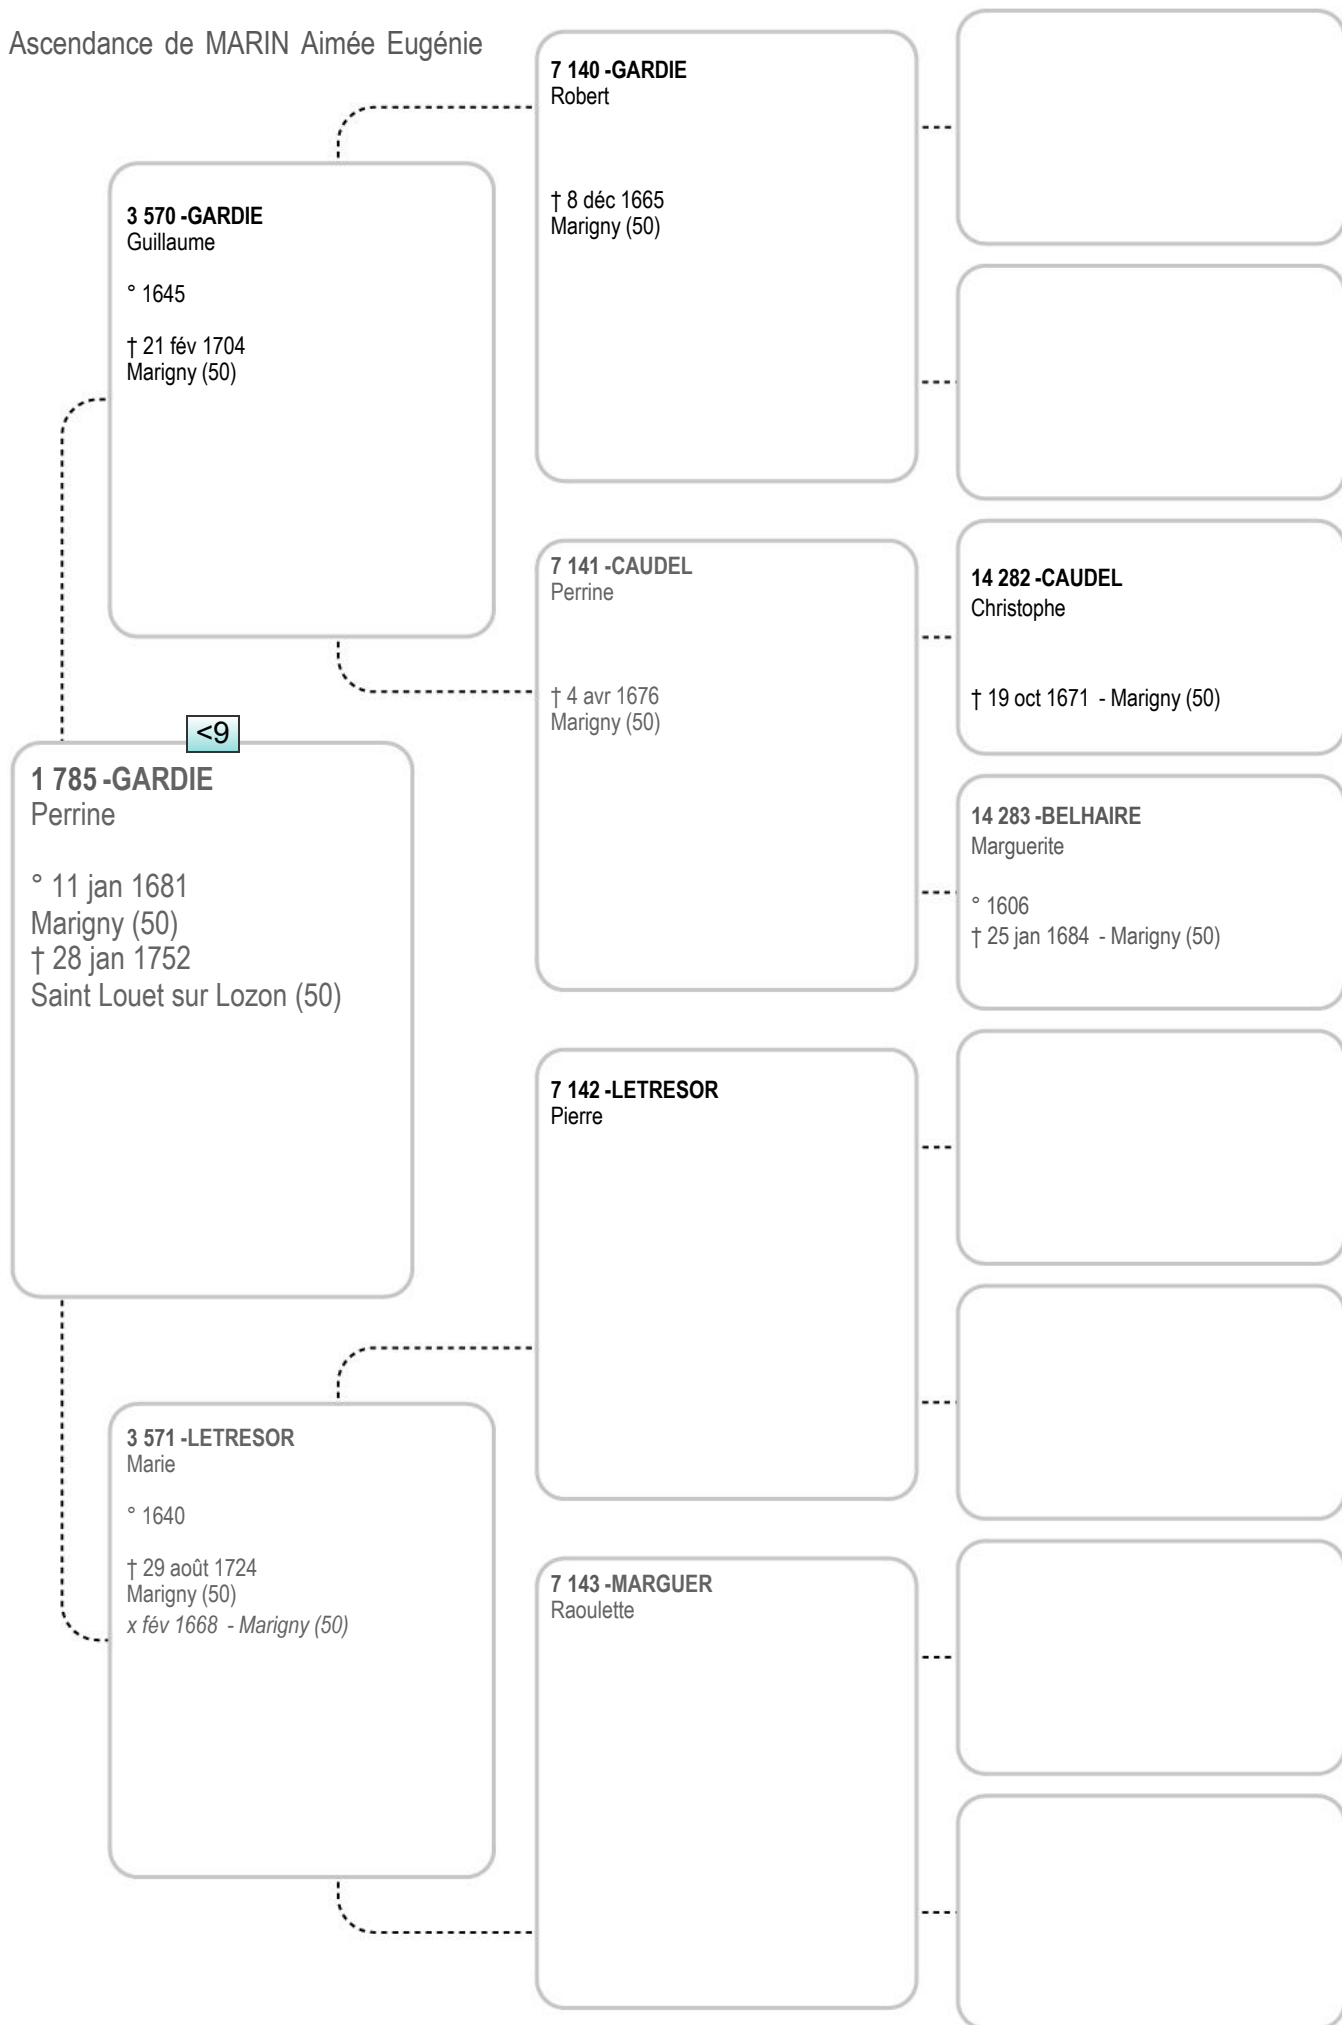

Ascendance de MARIN Aimée Eugénie