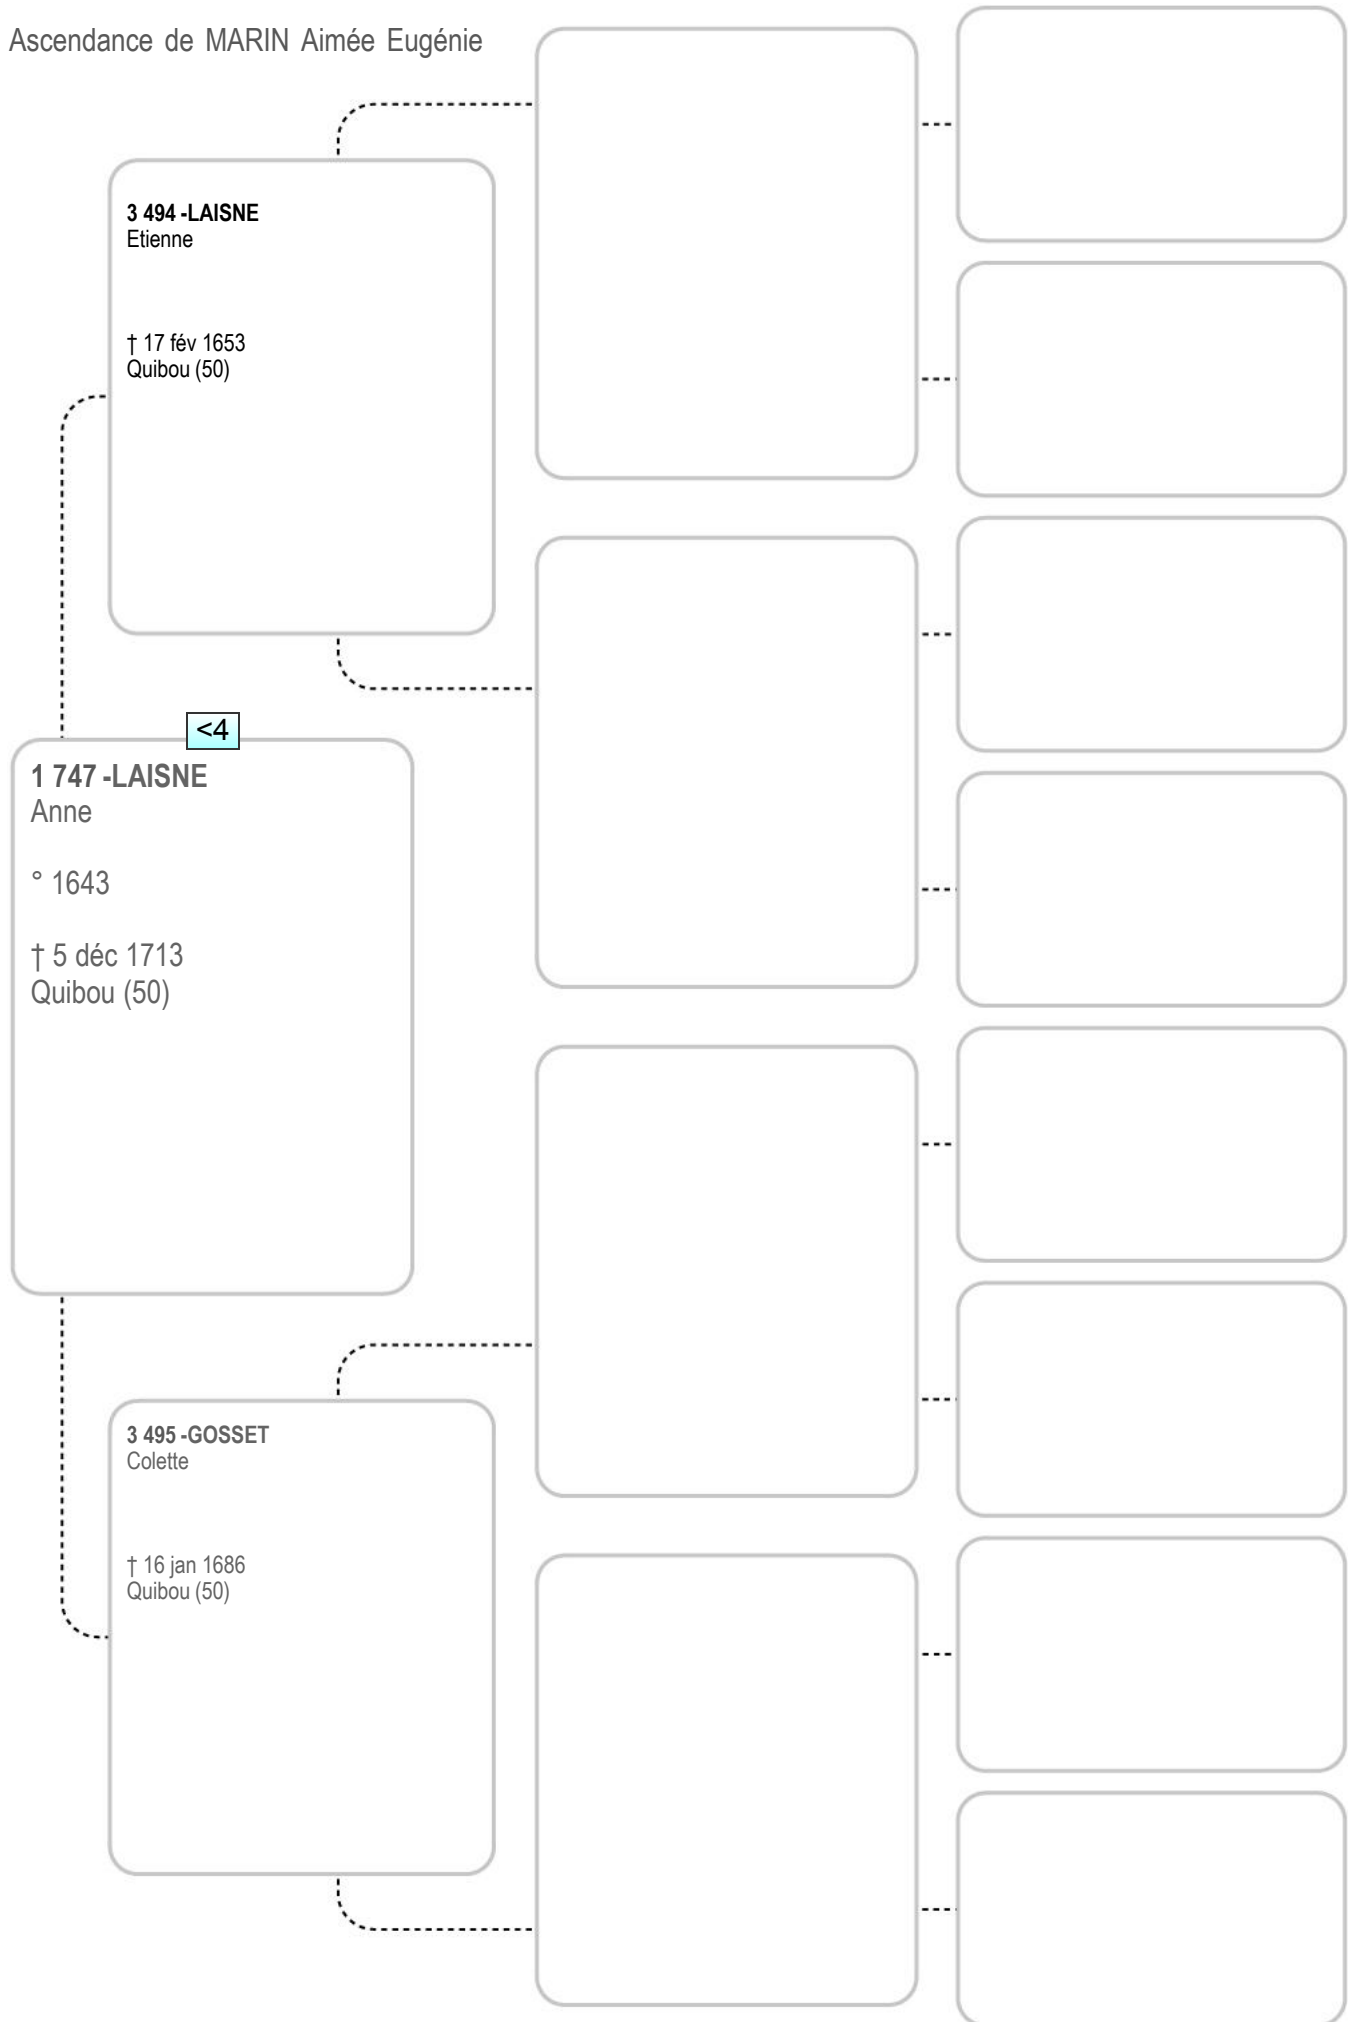

† 15 jan 1668  
Quibou (50)

Ascendance de MARIN Aimée Eugénie

Ascendance de MARIN Aimée Eugénie

Ascendance de MARIN Aimée Eugénie

Ascendance de MARIN Aimée Eugénie

Ascendance de MARIN Aimée Eugénie

Ascendance de MARIN Aimée Eugénie