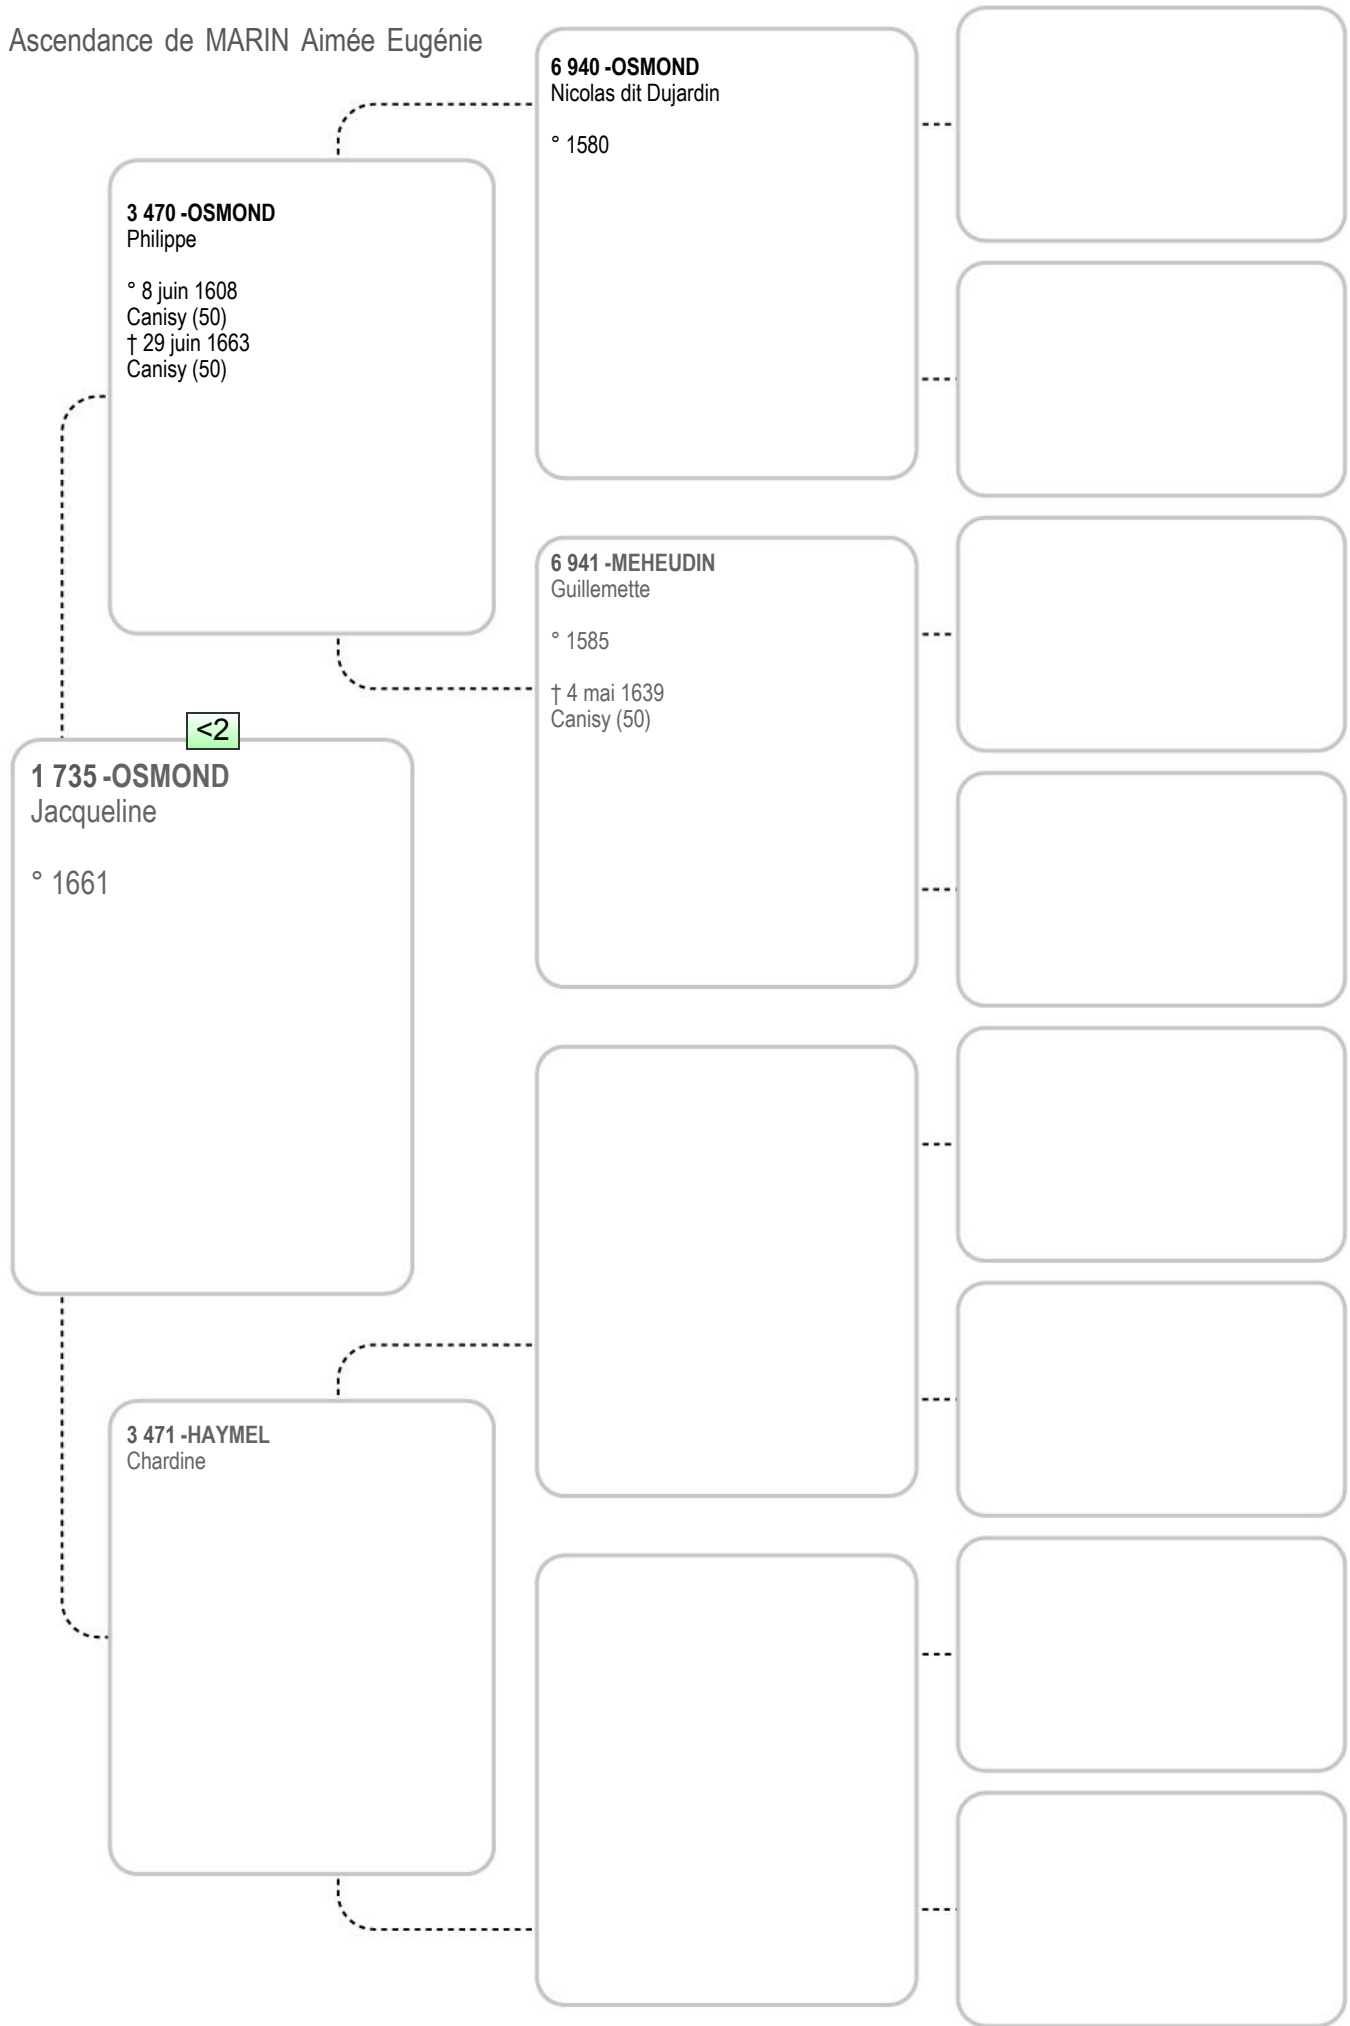

8>

**223-L'ALLEMAND**

Marie  
 fileuse  
 ° 21 déc 1769 - Lozon (50)  
 x 18 août 1791 - Saint Louet sur Lozon...

9>

Ascendance de MARIN Aimée Eugénie

Ascendance de MARIN Aimée Eugénie

Ascendance de MARIN Aimée Eugénie

Ascendance de MARIN Aimée Eugénie

Ascendance de MARIN Aimée Eugénie

Ascendance de MARIN Aimée Eugénie

Ascendance de MARIN Aimée Eugénie

Ascendance de MARIN Aimée Eugénie

Ascendance de MARIN Aimée Eugénie

Ascendance de MARIN Aimée Eugénie