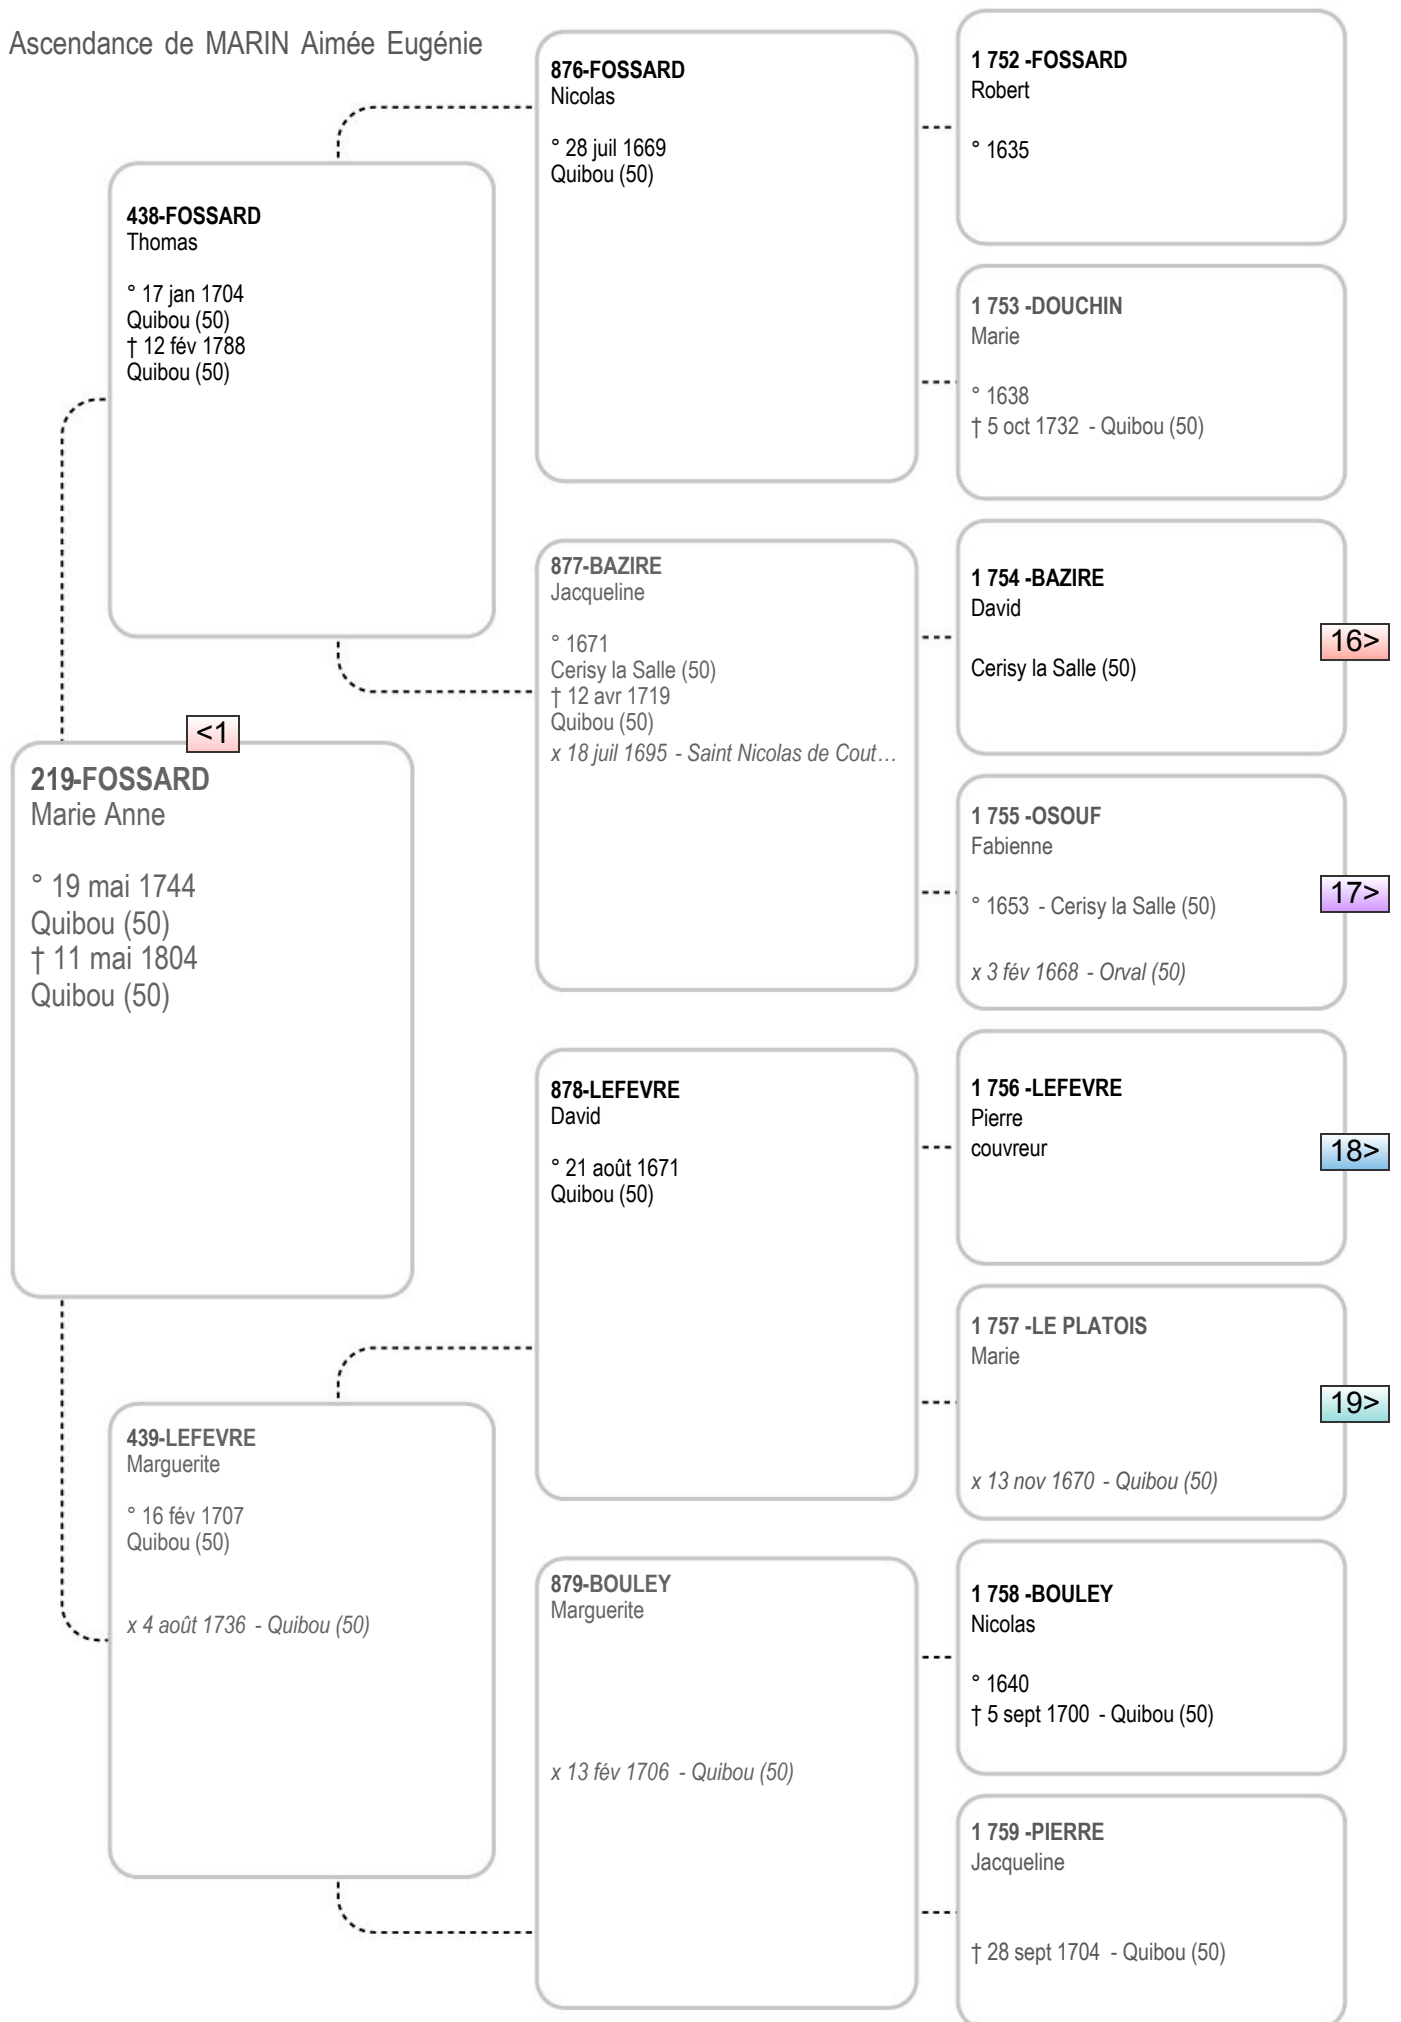

4>

**219-FOSSARD**

Marie Anne  
 ° 19 mai 1744 - Quibou (50)  
 † 11 mai 1804 - Quibou (50)  
 x 11 août 1787 - Quibou (50)

5>

**27-MARIN**

Aimée Eugénie  
 bouilleuse de cru  
 ° 10 nov 1875  
 Marigny (50)  
 † 21 août 1946  
 Nicorps (50)

**111-MOUSSEL**

Honorine Francoise Michelle  
 ° 31 juil 1797  
 Lozon (50)  
 † 19 déc 1871  
 Carantilly (50)  
 x 15 fév 1836 - Marigny (50)

**222-MOUSSEL**

Laurent Gilles  
 ° 2 jan 1770 - Mesnil Eury (50)  
 † 21 mai 1798 - Coutances (50)

8>

**223-L'ALLEMAND**

Marie  
 fileuse  
 ° 21 déc 1769 - Lozon (50)  
 x 18 août 1791 - Saint Louet sur Lozon...

9>

Ascendance de MARIN Aimée Eugénie

Ascendance de MARIN Aimée Eugénie

Ascendance de MARIN Aimée Eugénie

Ascendance de MARIN Aimée Eugénie

Ascendance de MARIN Aimée Eugénie

Ascendance de MARIN Aimée Eugénie

Ascendance de MARIN Aimée Eugénie

Ascendance de MARIN Aimée Eugénie

Ascendance de MARIN Aimée Eugénie

Ascendance de MARIN Aimée Eugénie