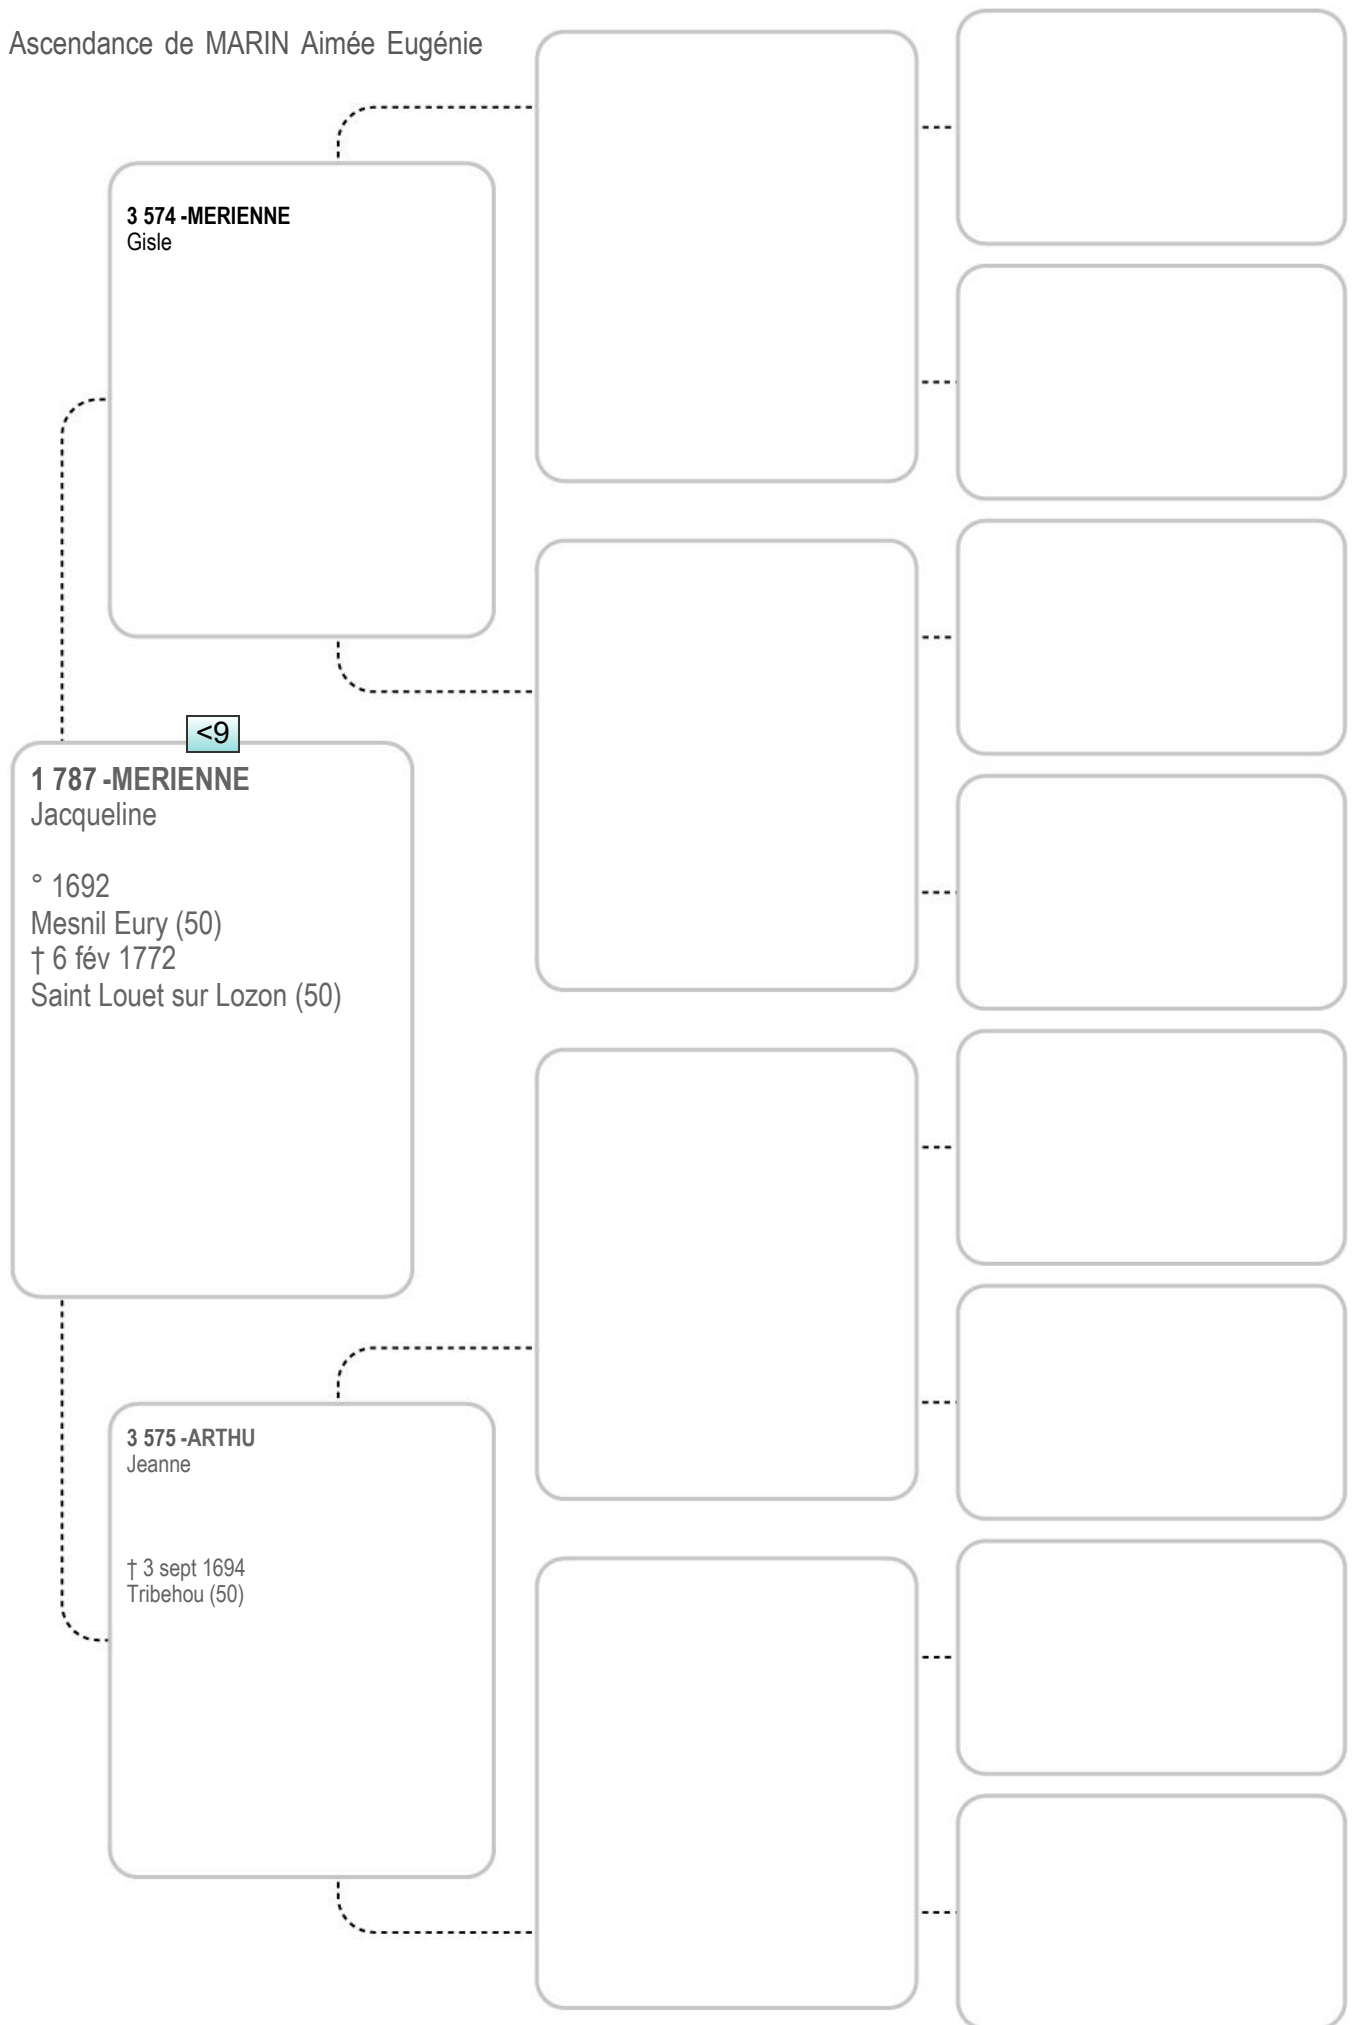

<9

**3 569 -DE GOUEY**  
Benoite  
† 6 déc 1697  
Saint Louet sur Lozon (50)

Ascendance de MARIN Aimée Eugénie

Ascendance de MARIN Aimée Eugénie

Ascendance de MARIN Aimée Eugénie

Ascendance de MARIN Aimée Eugénie