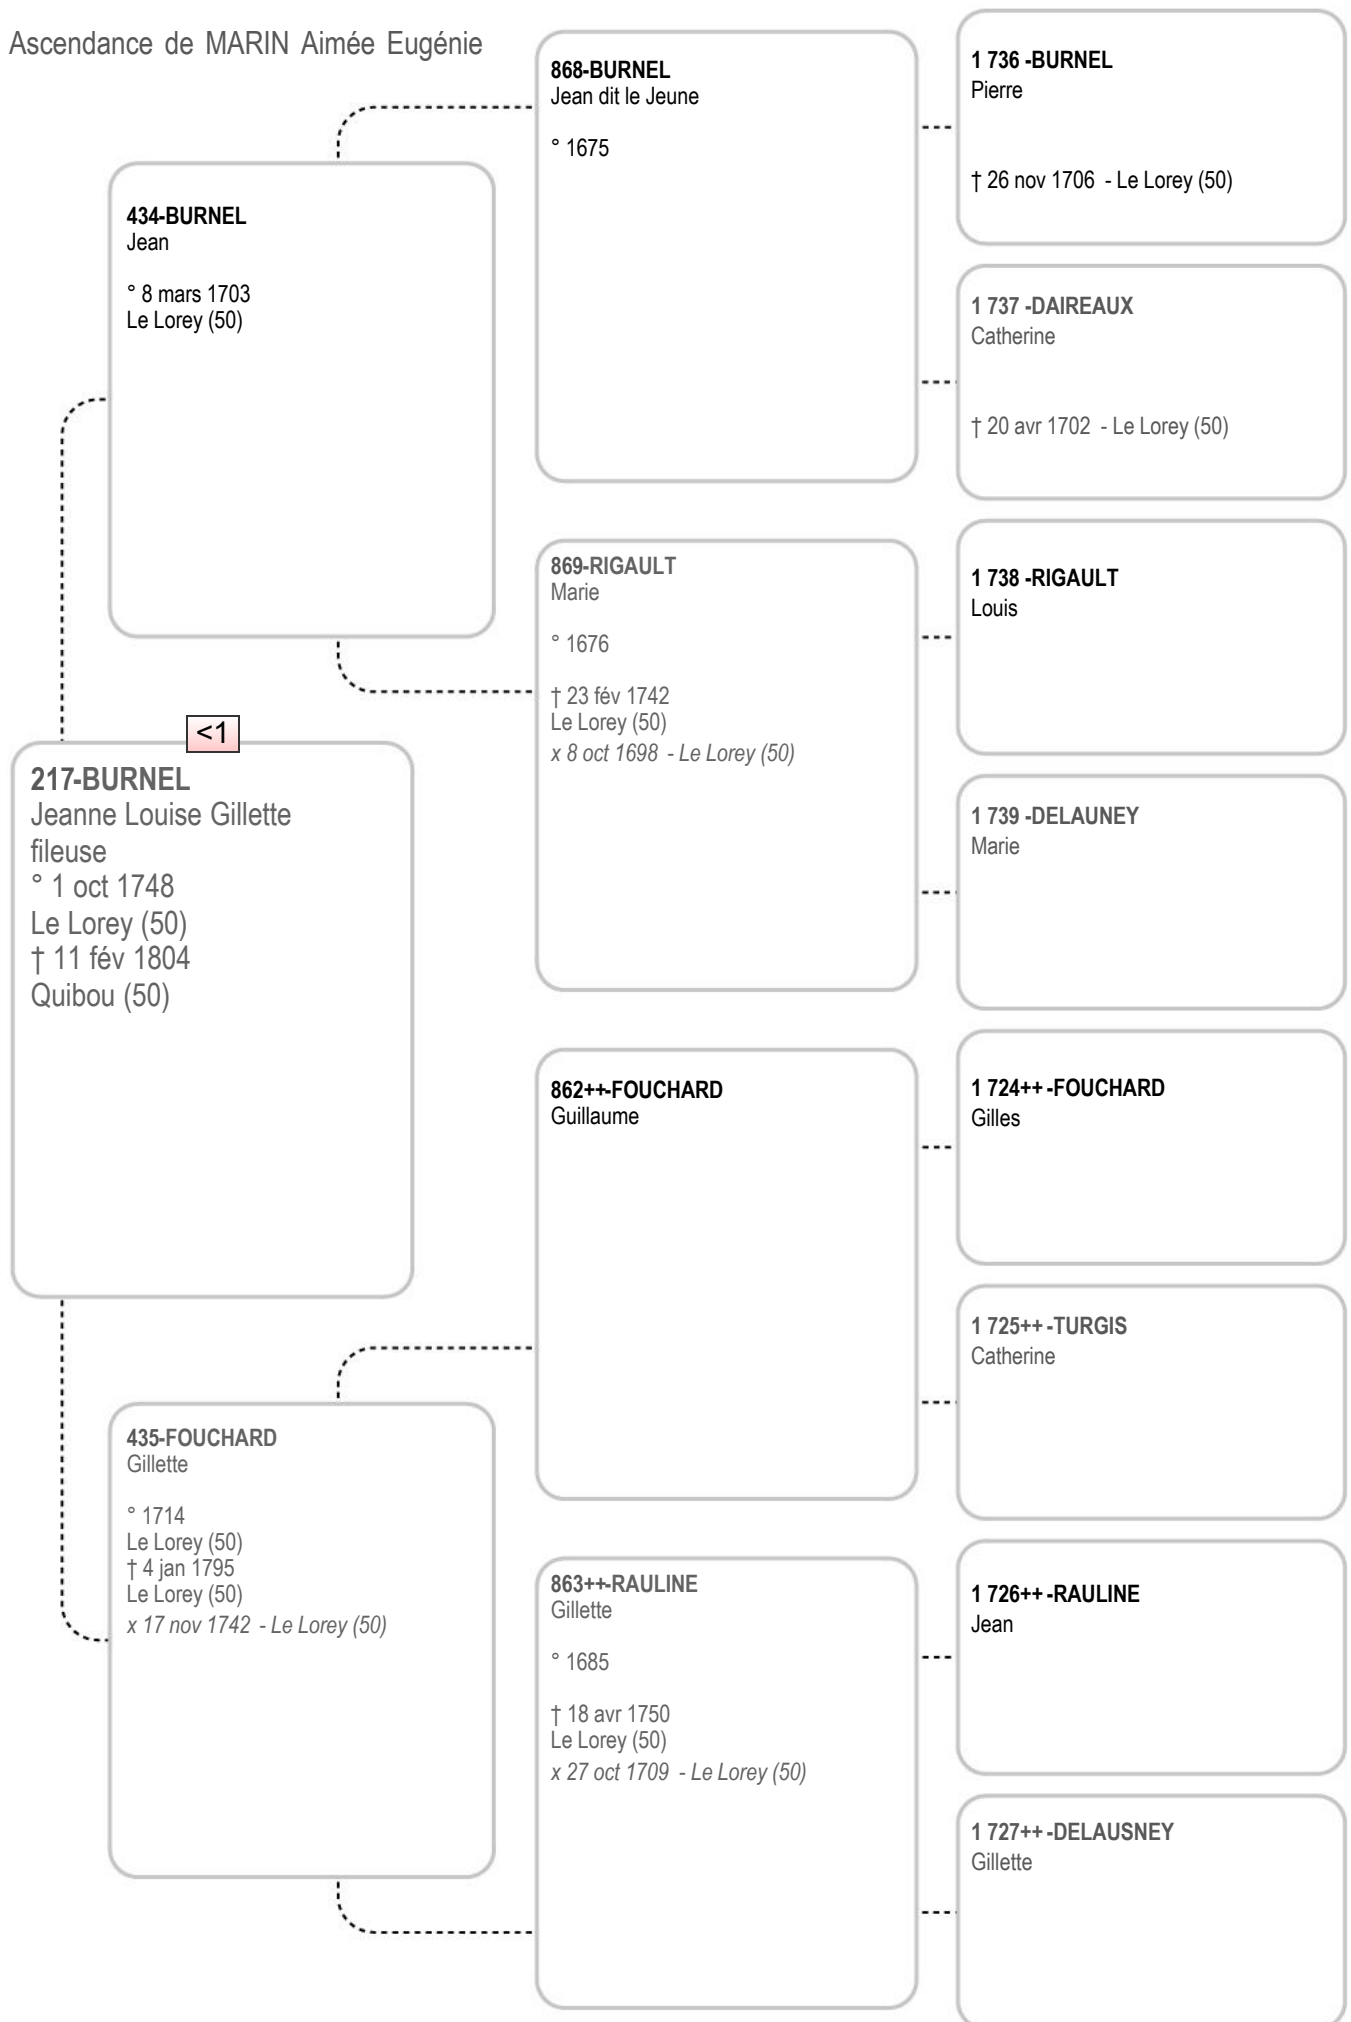

4>

**219-FOSSARD**

Marie Anne  
 ° 19 mai 1744 - Quibou (50)  
 † 11 mai 1804 - Quibou (50)  
 x 11 août 1787 - Quibou (50)

5>

**27-MARIN**

Aimée Eugénie  
 bouilleuse de cru  
 ° 10 nov 1875  
 Marigny (50)  
 † 21 août 1946  
 Nicorps (50)

**111-MOUSSEL**

Honorine Francoise Michelle  
 ° 31 juil 1797  
 Lozon (50)  
 † 19 déc 1871  
 Carantilly (50)  
 x 15 fév 1836 - Marigny (50)

**222-MOUSSEL**

Laurent Gilles  
 ° 2 jan 1770 - Mesnil Eury (50)  
 † 21 mai 1798 - Coutances (50)

8>

**223-L'ALLEMAND**

Marie  
 fileuse  
 ° 21 déc 1769 - Lozon (50)  
 x 18 août 1791 - Saint Louet sur Lozon...

9>

Ascendance de MARIN Aimée Eugénie

Ascendance de MARIN Aimée Eugénie

Ascendance de MARIN Aimée Eugénie

Ascendance de MARIN Aimée Eugénie

Ascendance de MARIN Aimée Eugénie

Ascendance de MARIN Aimée Eugénie

Ascendance de MARIN Aimée Eugénie

Ascendance de MARIN Aimée Eugénie

Ascendance de MARIN Aimée Eugénie

Ascendance de MARIN Aimée Eugénie