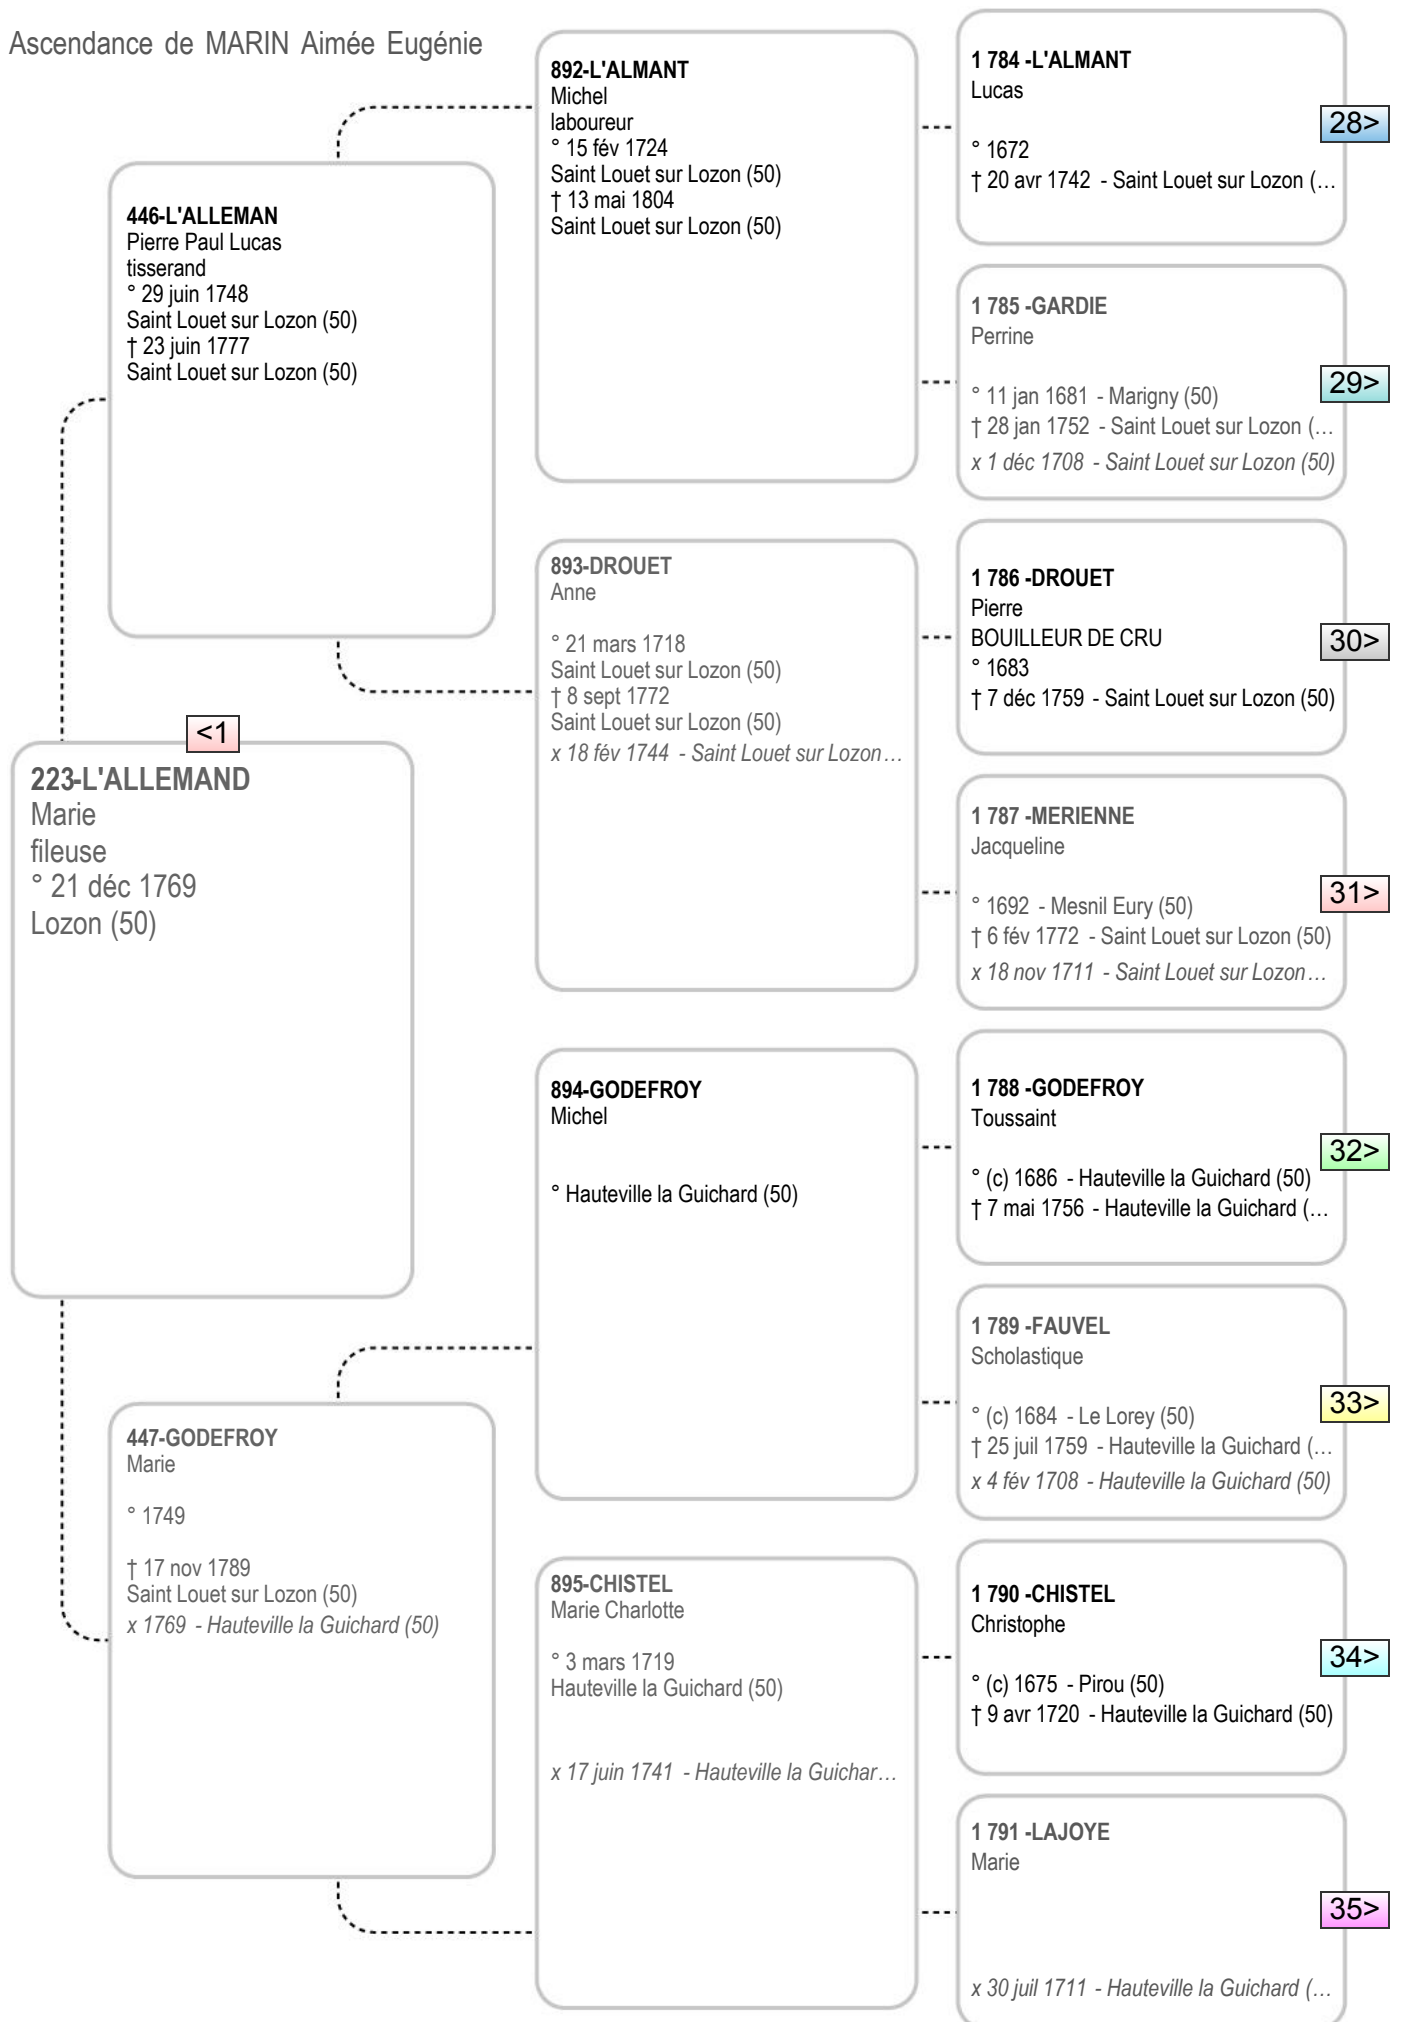

4>

**219-FOSSARD**

Marie Anne  
 ° 19 mai 1744 - Quibou (50)  
 † 11 mai 1804 - Quibou (50)  
 x 11 août 1787 - Quibou (50)

5>

**27-MARIN**

Aimée Eugénie  
 bouilleuse de cru  
 ° 10 nov 1875  
 Marigny (50)  
 † 21 août 1946  
 Nicorps (50)

**111-MOUSSEL**

Honorine Francoise Michelle  
 ° 31 juil 1797  
 Lozon (50)  
 † 19 déc 1871  
 Carantilly (50)  
 x 15 fév 1836 - Marigny (50)

**222-MOUSSEL**

Laurent Gilles  
 ° 2 jan 1770 - Mesnil Eury (50)  
 † 21 mai 1798 - Coutances (50)

8>

**223-L'ALLEMAND**

Marie  
 fileuse  
 ° 21 déc 1769 - Lozon (50)  
 x 18 août 1791 - Saint Louet sur Lozon...

9>

Ascendance de MARIN Aimée Eugénie

Ascendance de MARIN Aimée Eugénie

Ascendance de MARIN Aimée Eugénie

Ascendance de MARIN Aimée Eugénie

Ascendance de MARIN Aimée Eugénie

Ascendance de MARIN Aimée Eugénie

Ascendance de MARIN Aimée Eugénie

Ascendance de MARIN Aimée Eugénie

Ascendance de MARIN Aimée Eugénie

Ascendance de MARIN Aimée Eugénie