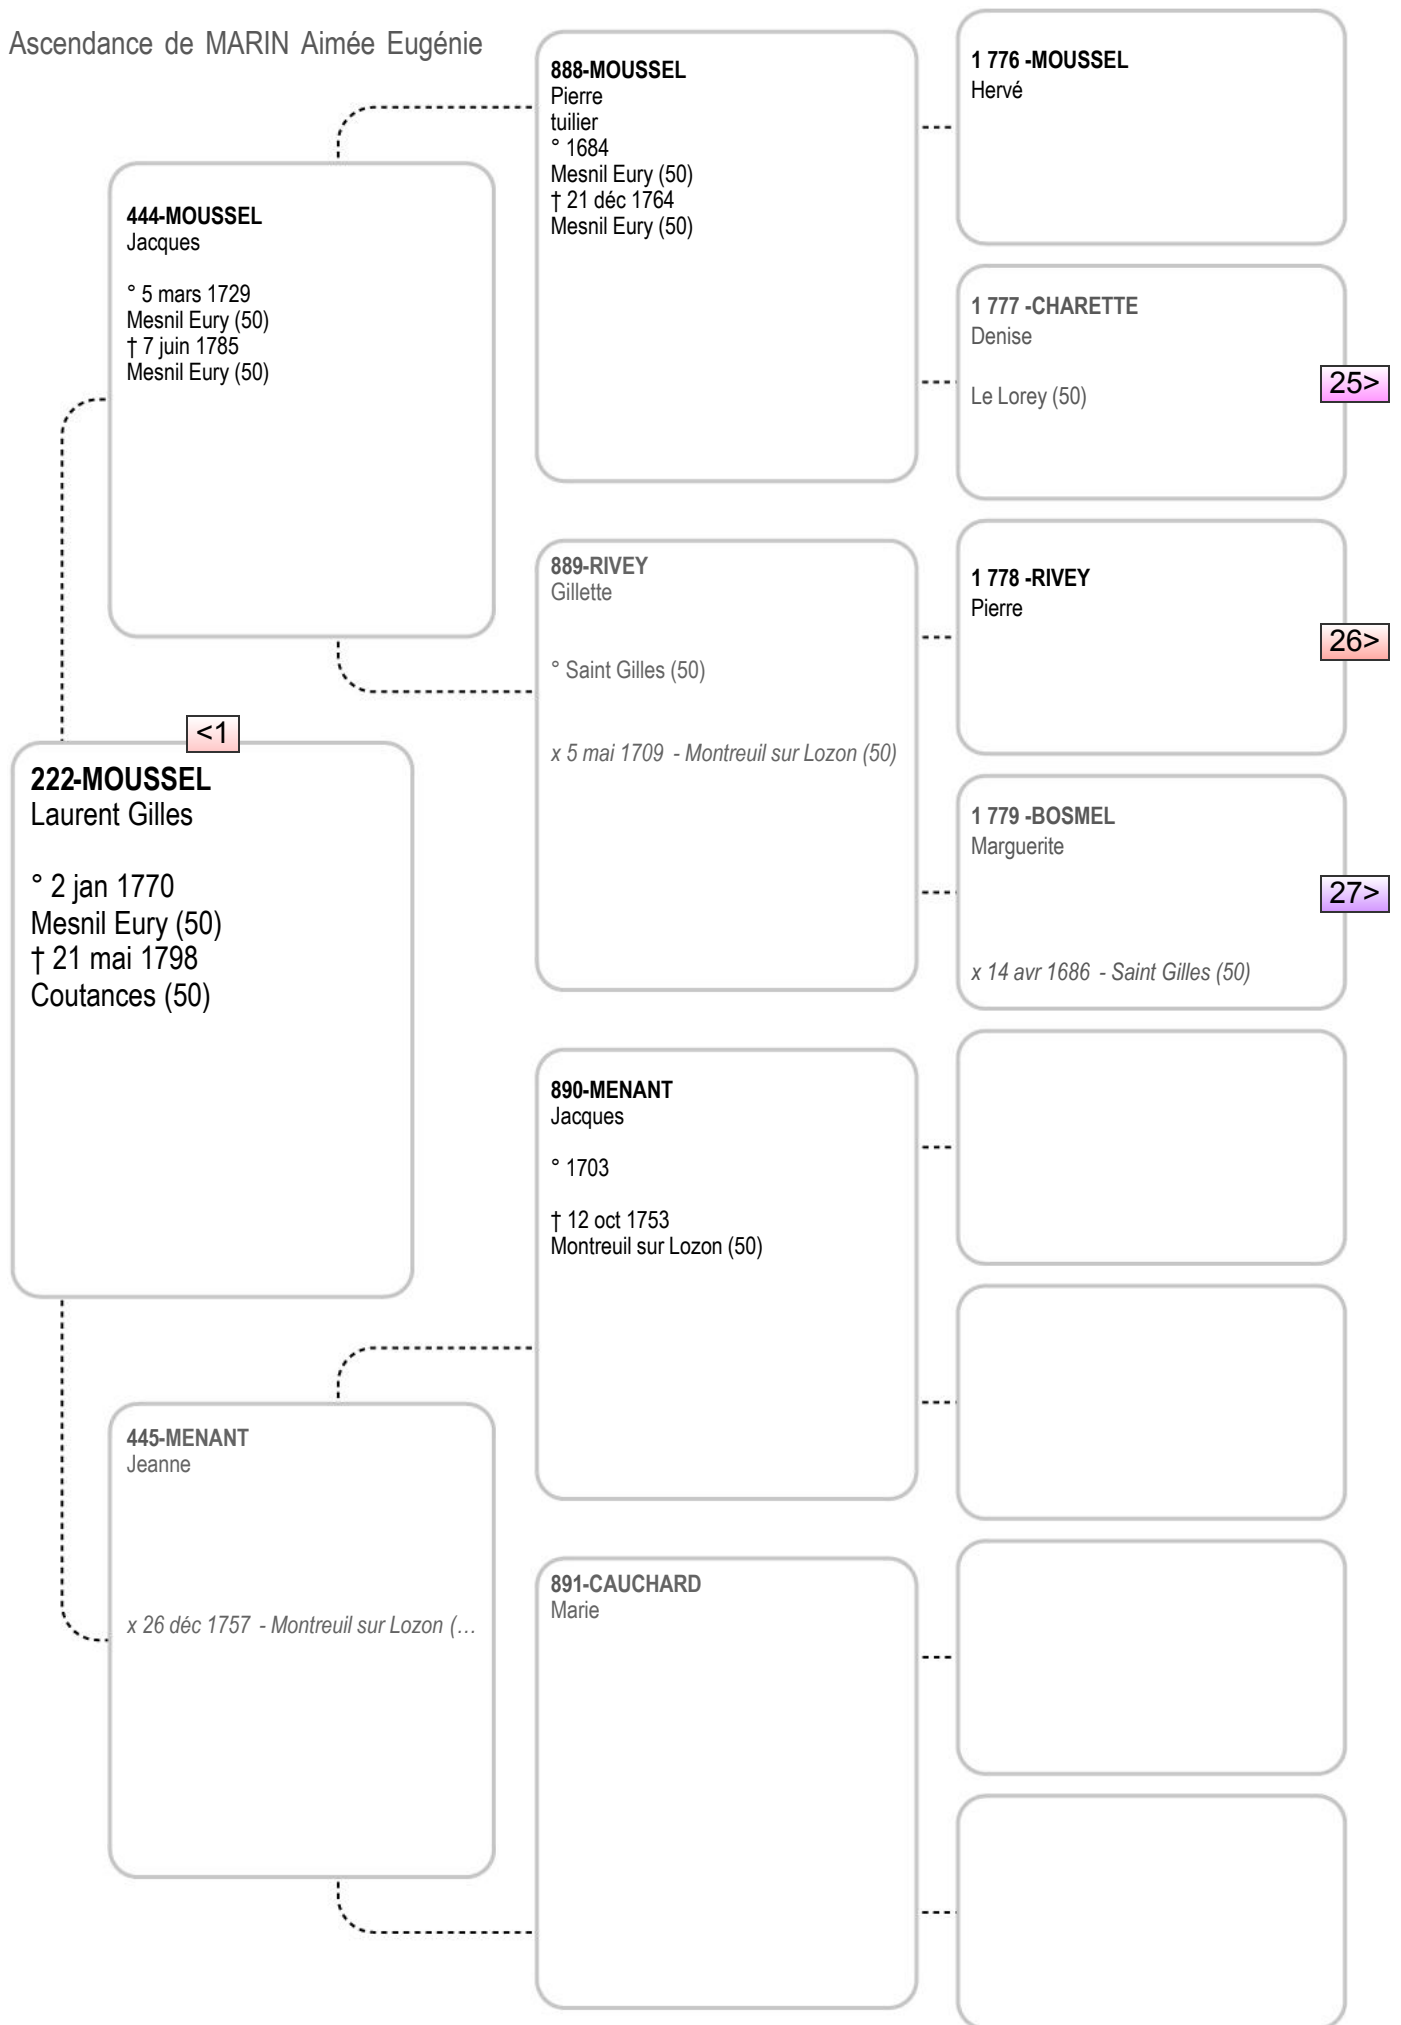

4>

**219-FOSSARD**

Marie Anne  
 ° 19 mai 1744 - Quibou (50)  
 † 11 mai 1804 - Quibou (50)  
 x 11 août 1787 - Quibou (50)

5>

**27-MARIN**

Aimée Eugénie  
 bouilleuse de cru  
 ° 10 nov 1875  
 Marigny (50)  
 † 21 août 1946  
 Nicorps (50)

Ascendance de MARIN Aimée Eugénie

Ascendance de MARIN Aimée Eugénie

Ascendance de MARIN Aimée Eugénie

Ascendance de MARIN Aimée Eugénie

Ascendance de MARIN Aimée Eugénie

Ascendance de MARIN Aimée Eugénie

Ascendance de MARIN Aimée Eugénie