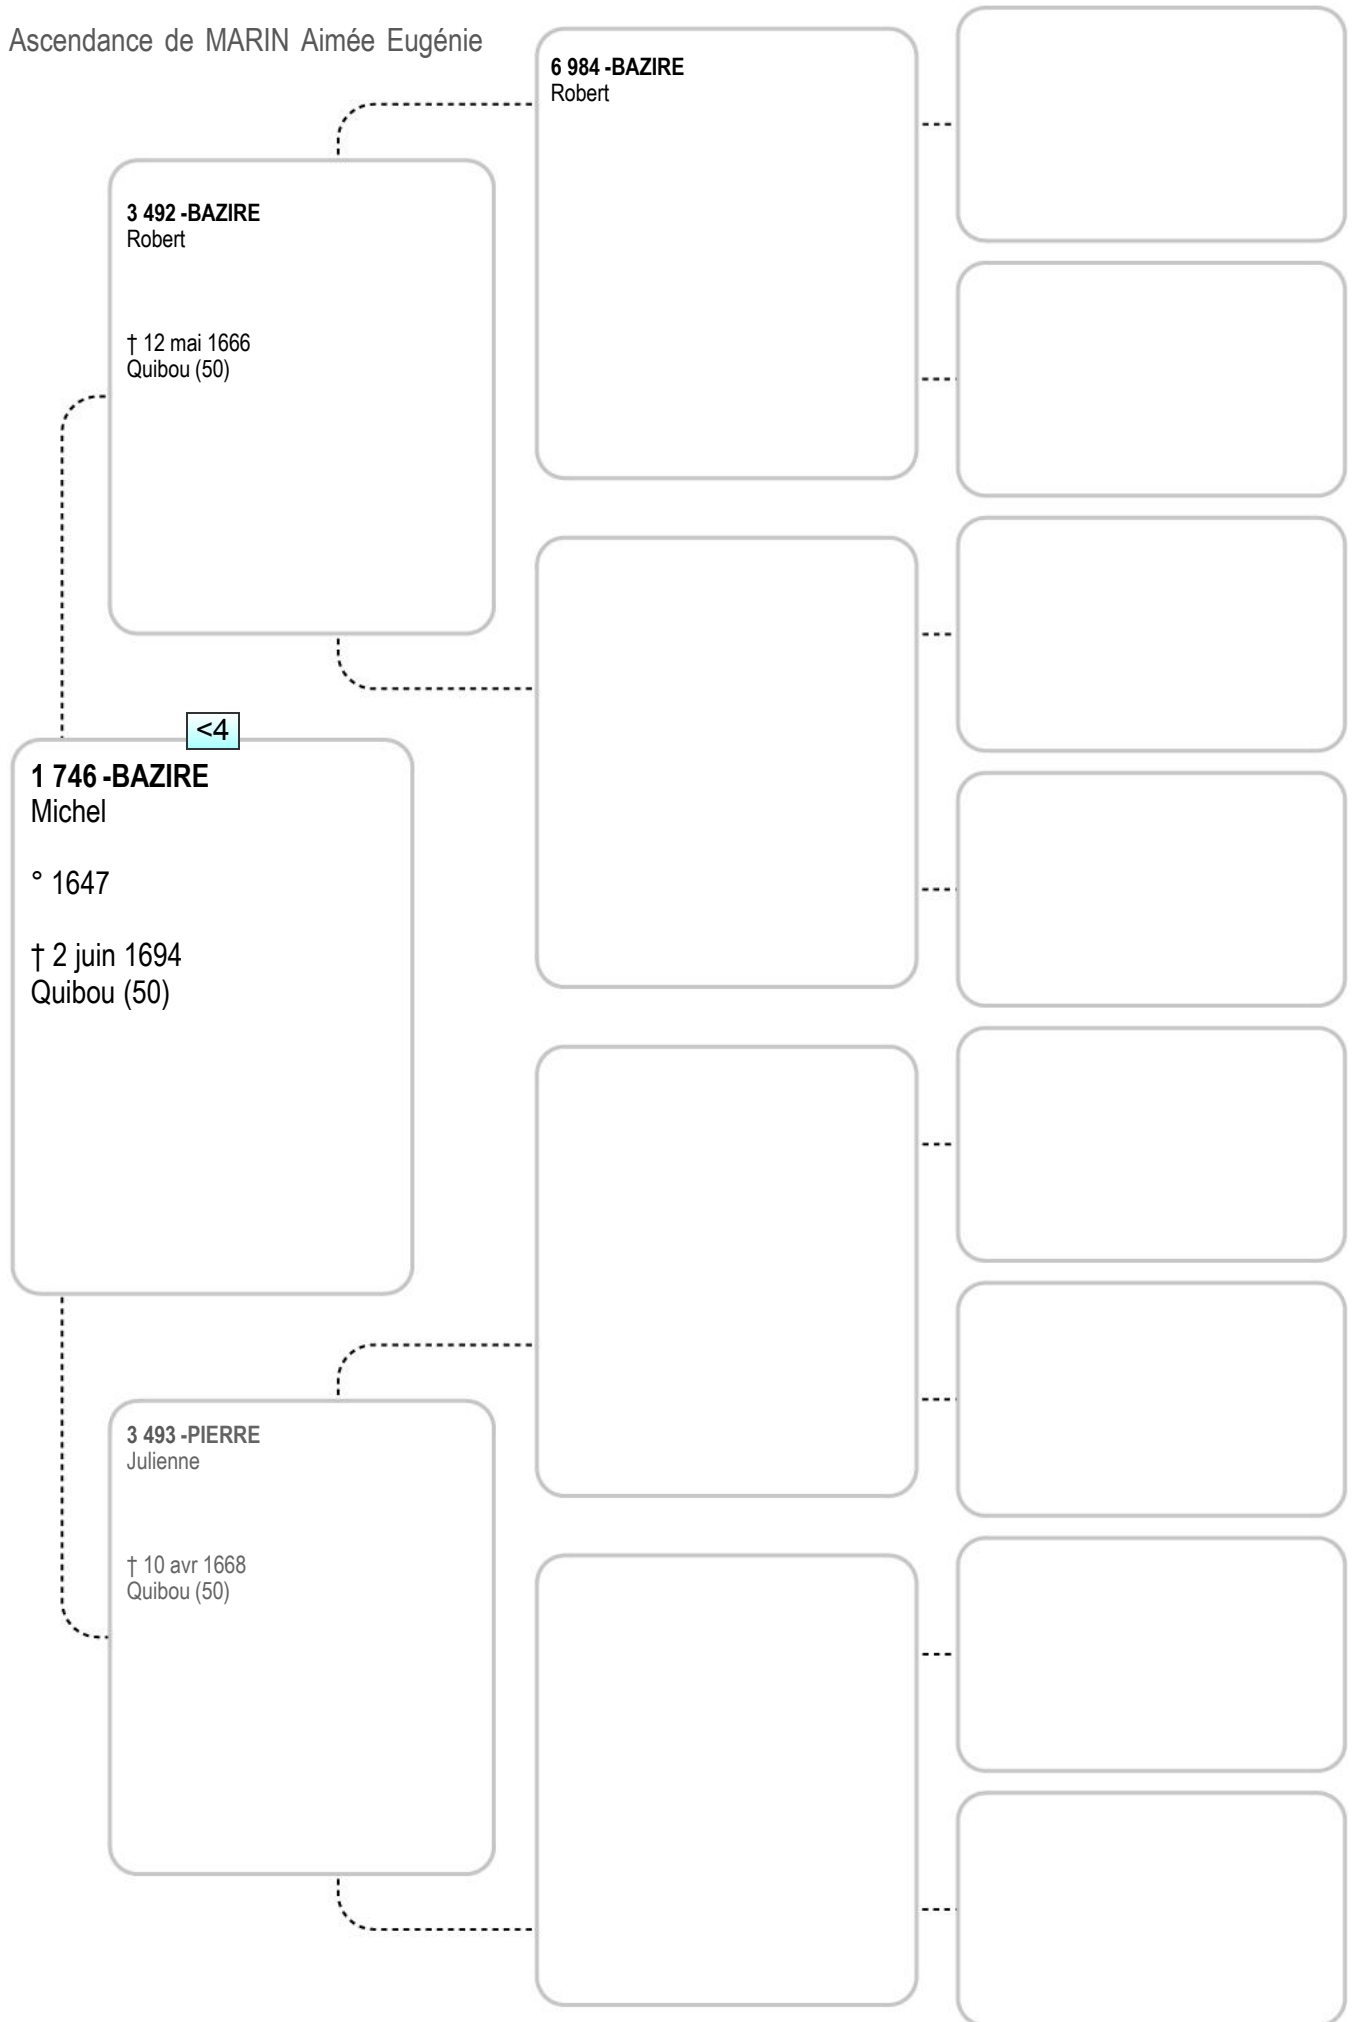

Ascendance de MARIN Aimée Eugénie