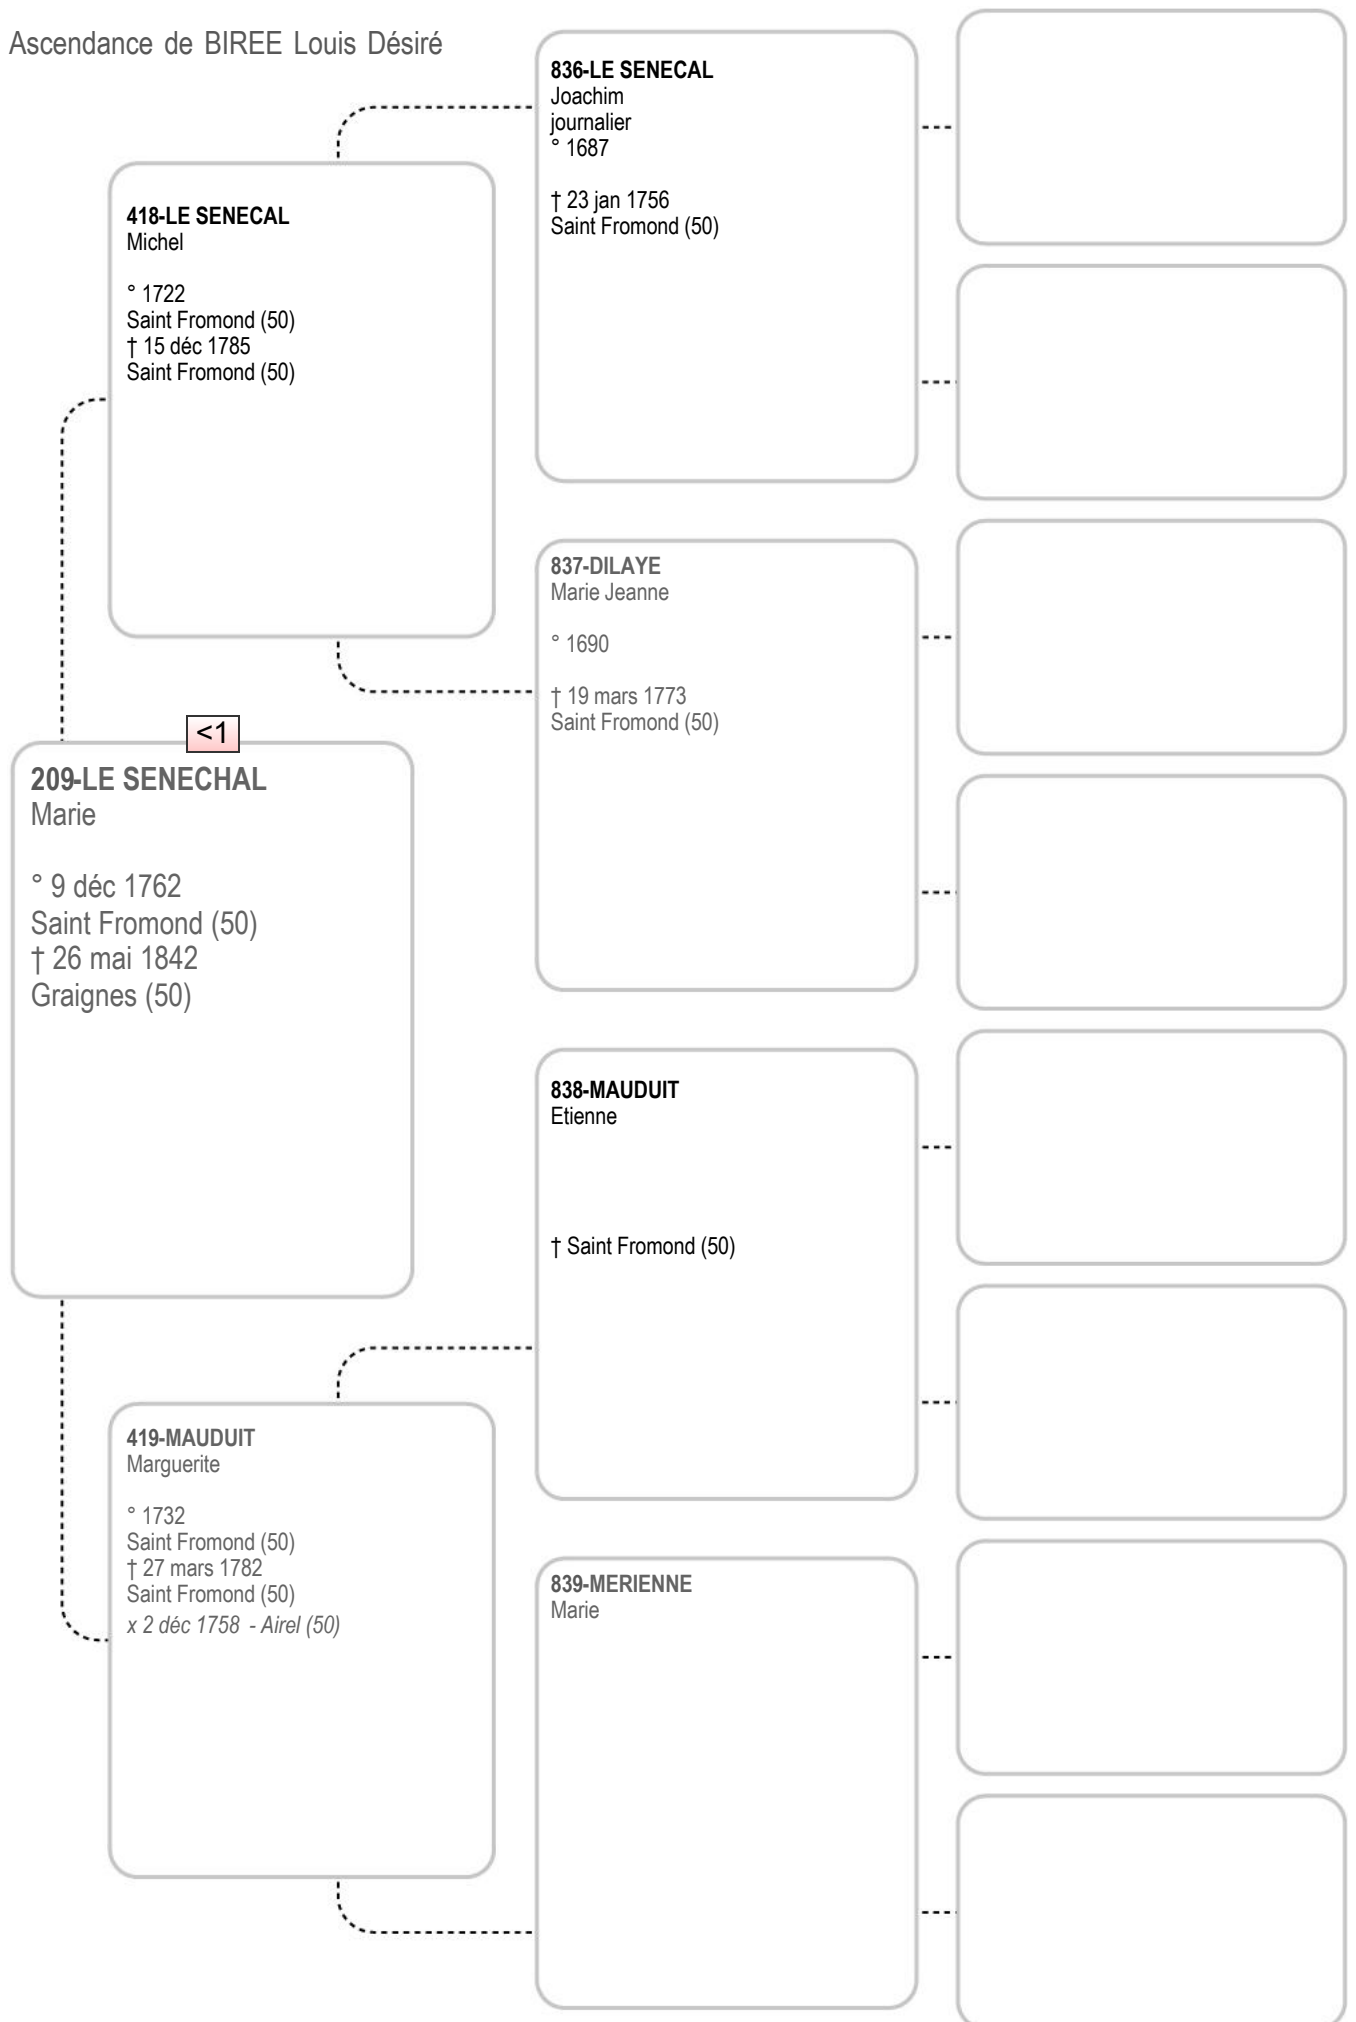

**210-PACARY**  
 Francois  
 ° 10 mars 1768 - Marigny (50)  
 † 23 mars 1852 - Marigny (50)

**26-BIREE**  
 Louis Désiré  
 menuisier charpentier  
 ° 3 oct 1869  
 Marigny (50)  
 † 28 sept 1932  
 Saint Thomas de Saint Lo (50)

**211-LE ROUXEL**  
 Marie  
 fileuse  
 ° 1764 - Hauteville la Guichard (50)  
 † 31 oct 1819 - Quibou (50)  
 x 13 fév 1790 - Hauteville la Guichard (...)

**106-BIGOT**  
 Augustin  
 ° 28 août 1796  
 Saint Come du Mont (50)  
 † 13 fév 1886  
 Tribehou (50)

**213-DIEUDONNE**  
 Magdeleine  
 ° 1764 - Saint Come du Mont (50)  
 † 24 fév 1829 - Saint Come du Mont (50)  
 x 5 juin 1792 - Saint Come du Mont (50)

**107-LE ROUX**  
 Marie  
 ° 27 oct 1800  
 Saint Martin d'Aubigny (50)  
 † 1 août 1879  
 Tribehou (50)  
 x 10 fév 1832 - Tribehou (50)

Ascendance de BIREE Louis Désiré

Ascendance de BIREE Louis Désiré

Ascendance de BIREE Louis Désiré

Ascendance de BIREE Louis Désiré

Ascendance de BIREE Louis Désiré

Ascendance de BIREE Louis Désiré

Ascendance de BIREE Louis Désiré