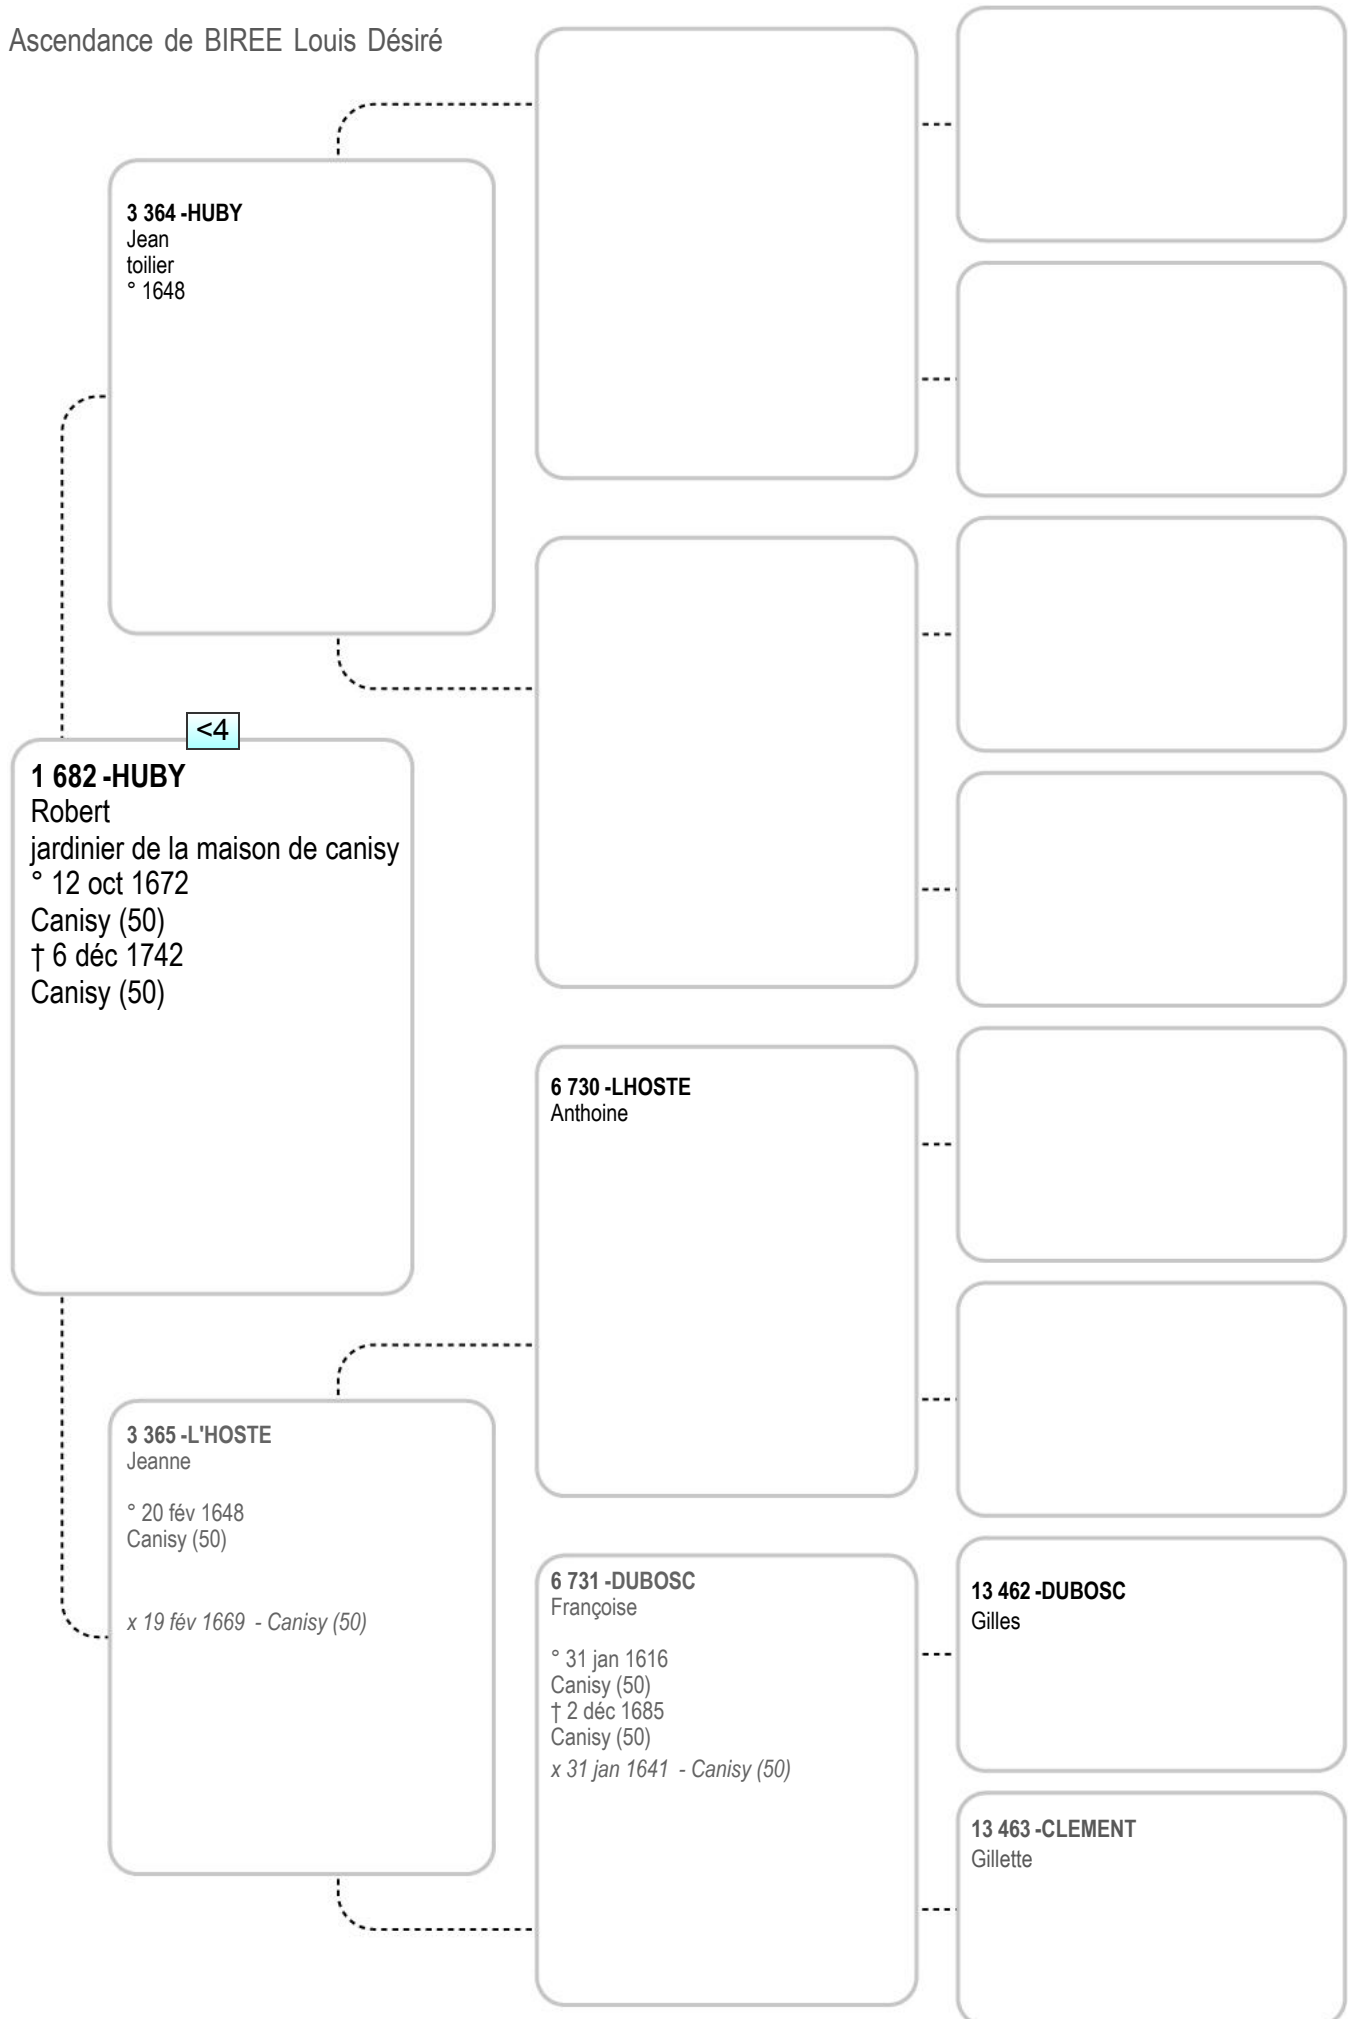

Ascendance de BIREE Louis Désiré

Ascendance de BIREE Louis Désiré

Ascendance de BIREE Louis Désiré

Ascendance de BIREE Louis Désiré

Ascendance de BIREE Louis Désiré

Ascendance de BIREE Louis Désiré

Ascendance de BIREE Louis Désiré

Ascendance de BIREE Louis Désiré

Ascendance de BIREE Louis Désiré

**3 334 -DELAMAISON**  
Pierre  
° 1614  
† 14 mars 1694  
Mesnil Angot (50)

<2

**1 667 -DELAMAISON**  
Gabrielle  
° 1655  
† 16 déc 1690  
Mesnil Angot (50)

**3 335 -BIREE**  
Jeanne  
° 1627  
† 22 août 1692  
Mesnil Angot (50)

Ascendance de BIREE Louis Désiré

Ascendance de BIREE Louis Désiré

Ascendance de BIREE Louis Désiré

Ascendance de BIREE Louis Désiré

Ascendance de BIREE Louis Désiré

Ascendance de BIREE Louis Désiré

Ascendance de BIREE Louis Désiré

Ascendance de BIREE Louis Désiré

Ascendance de BIREE Louis Désiré

3 380 -LECARDONNEL  
Charles

6 760 -LECARDONNEL  
Charles

6 761 -MARIE  
Jacqueline