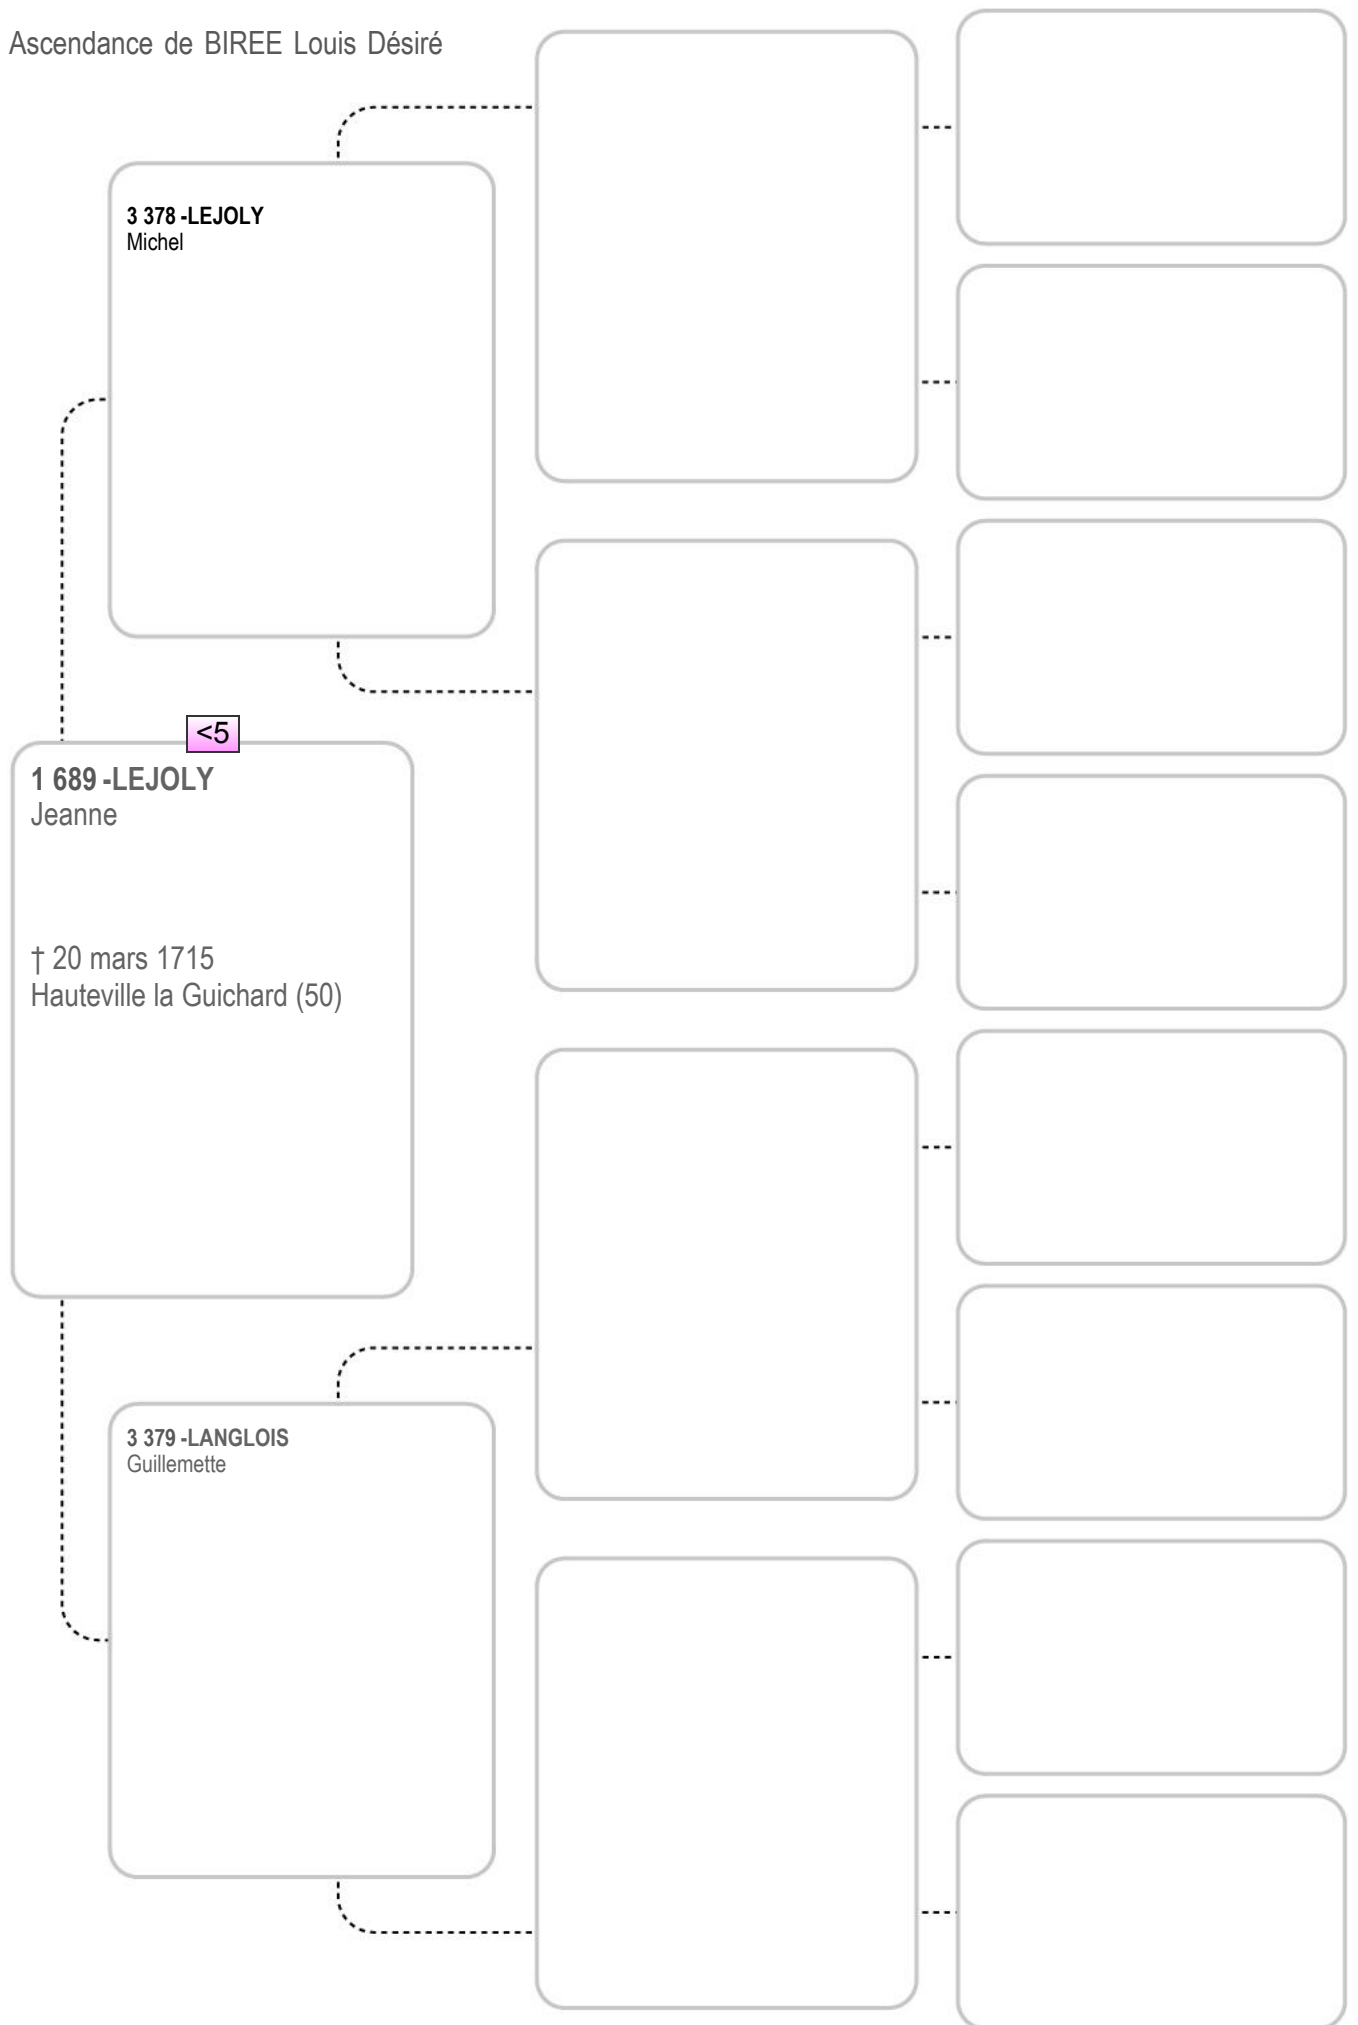

Ascendance de BIREE Louis Désiré

Ascendance de BIREE Louis Désiré

Ascendance de BIREE Louis Désiré

Ascendance de BIREE Louis Désiré

Ascendance de BIREE Louis Désiré

Ascendance de BIREE Louis Désiré

Ascendance de BIREE Louis Désiré

**3 335 -BIREE**  
Jeanne  
° 1627  
† 22 août 1692  
Mesnil Angot (50)

Ascendance de BIREE Louis Désiré

Ascendance de BIREE Louis Désiré

Ascendance de BIREE Louis Désiré

Ascendance de BIREE Louis Désiré

Ascendance de BIREE Louis Désiré

Ascendance de BIREE Louis Désiré

Ascendance de BIREE Louis Désiré

Ascendance de BIREE Louis Désiré

Ascendance de BIREE Louis Désiré

3 380 -LECARDONNEL  
Charles

6 760 -LECARDONNEL  
Charles

6 761 -MARIE  
Jacqueline