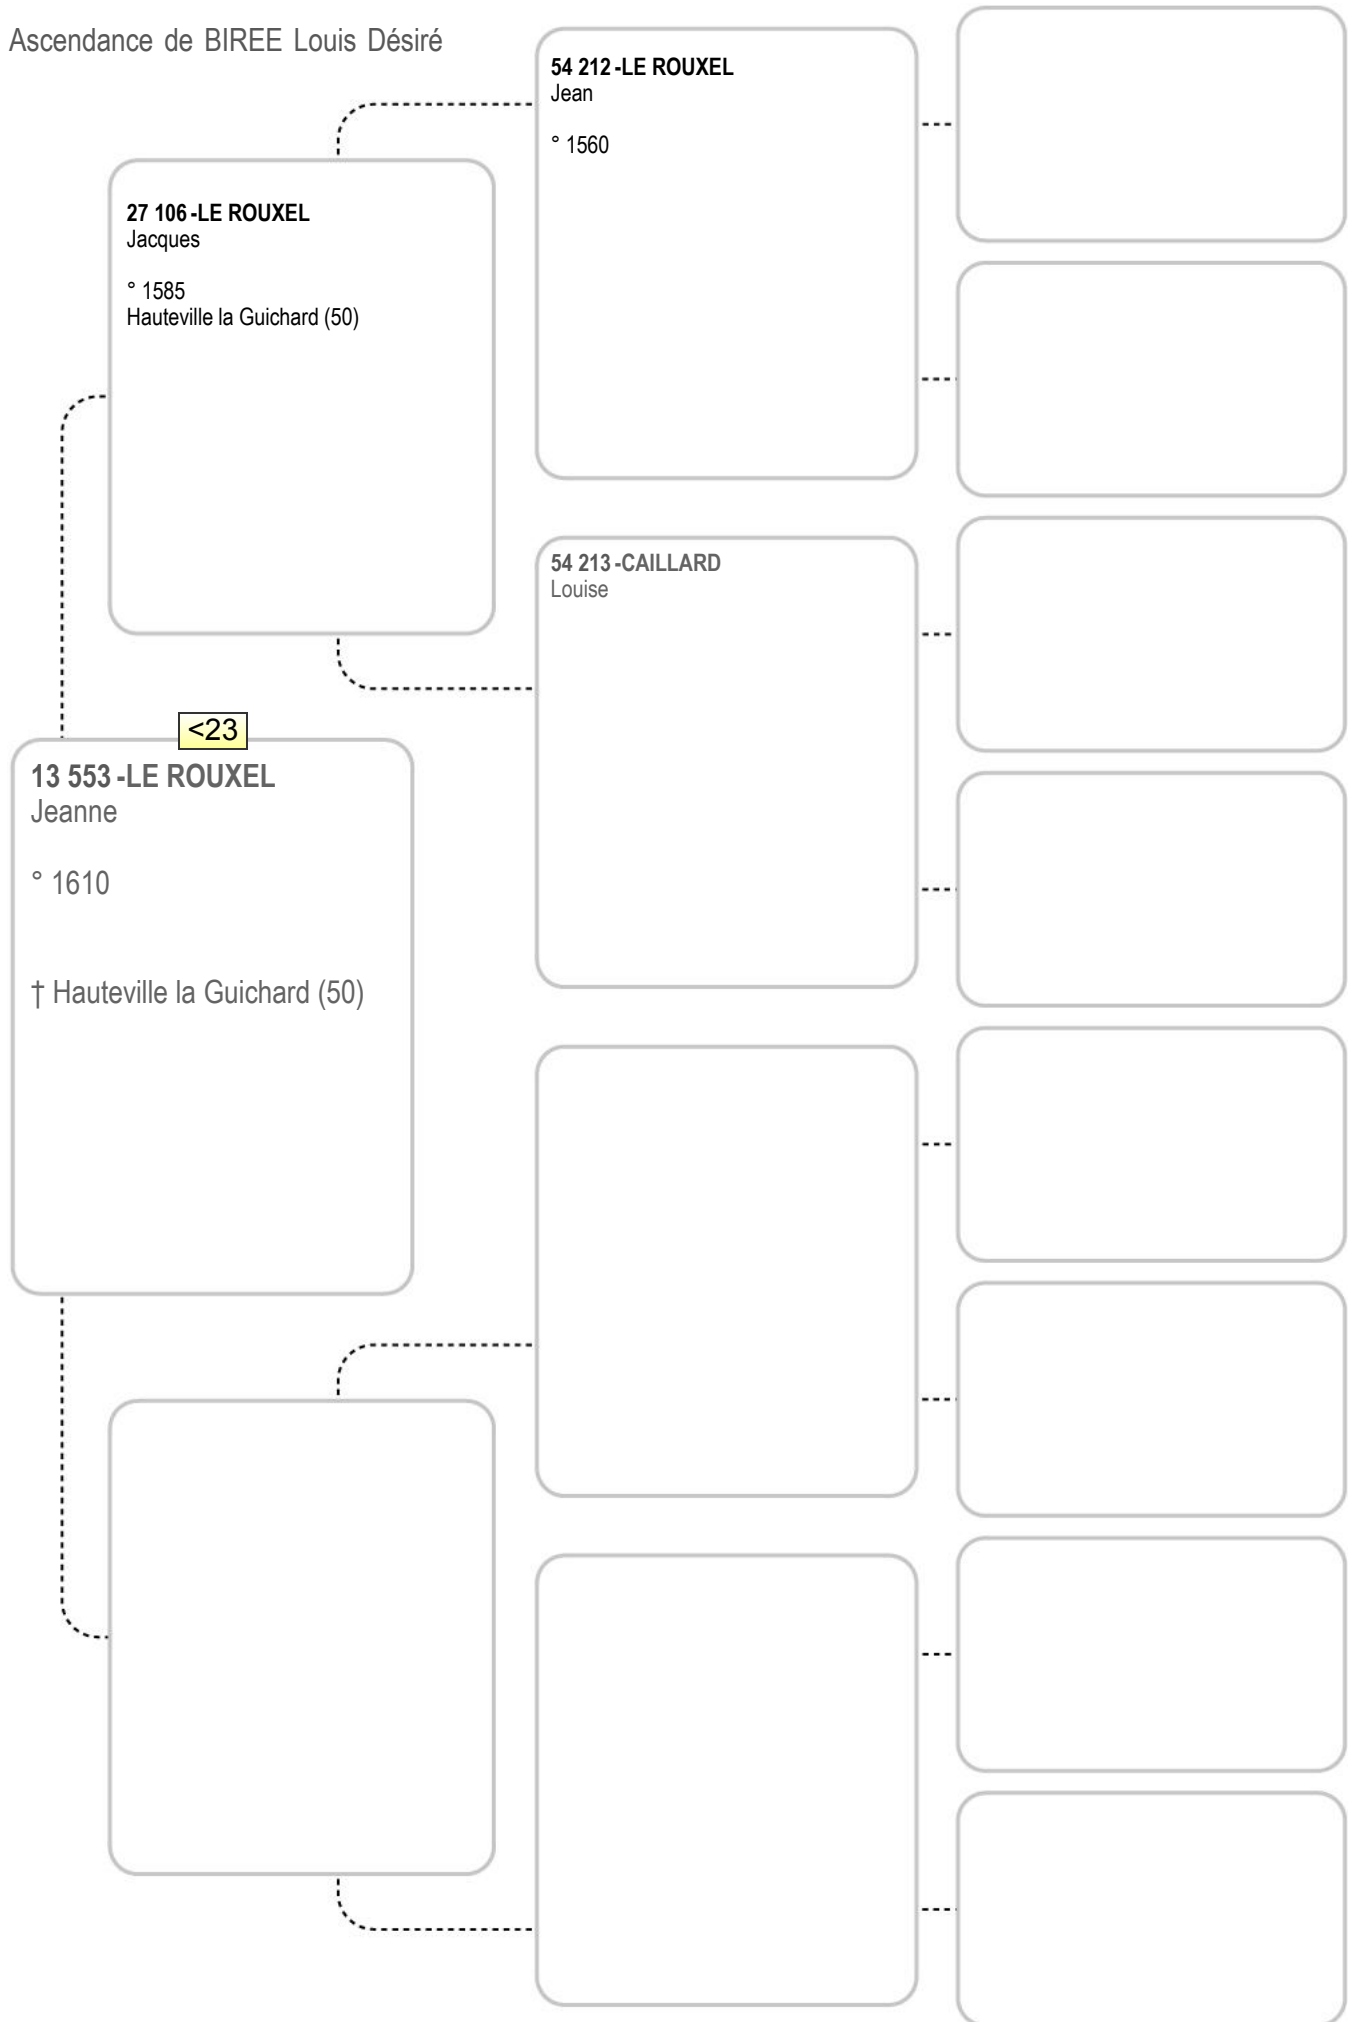

**211-LE ROUXEL**  
 Marie  
 fileuse  
 ° 1764 - Hauteville la Guichard (50)  
 † 31 oct 1819 - Quibou (50)  
 x 13 fév 1790 - Hauteville la Guichard (...)

**106-BIGOT**  
 Augustin  
 ° 28 août 1796  
 Saint Come du Mont (50)  
 † 13 fév 1886  
 Tribehou (50)

Ascendance de BIREE Louis Désiré

Ascendance de BIREE Louis Désiré

Ascendance de BIREE Louis Désiré

Ascendance de BIREE Louis Désiré

Ascendance de BIREE Louis Désiré

Ascendance de BIREE Louis Désiré

Ascendance de BIREE Louis Désiré