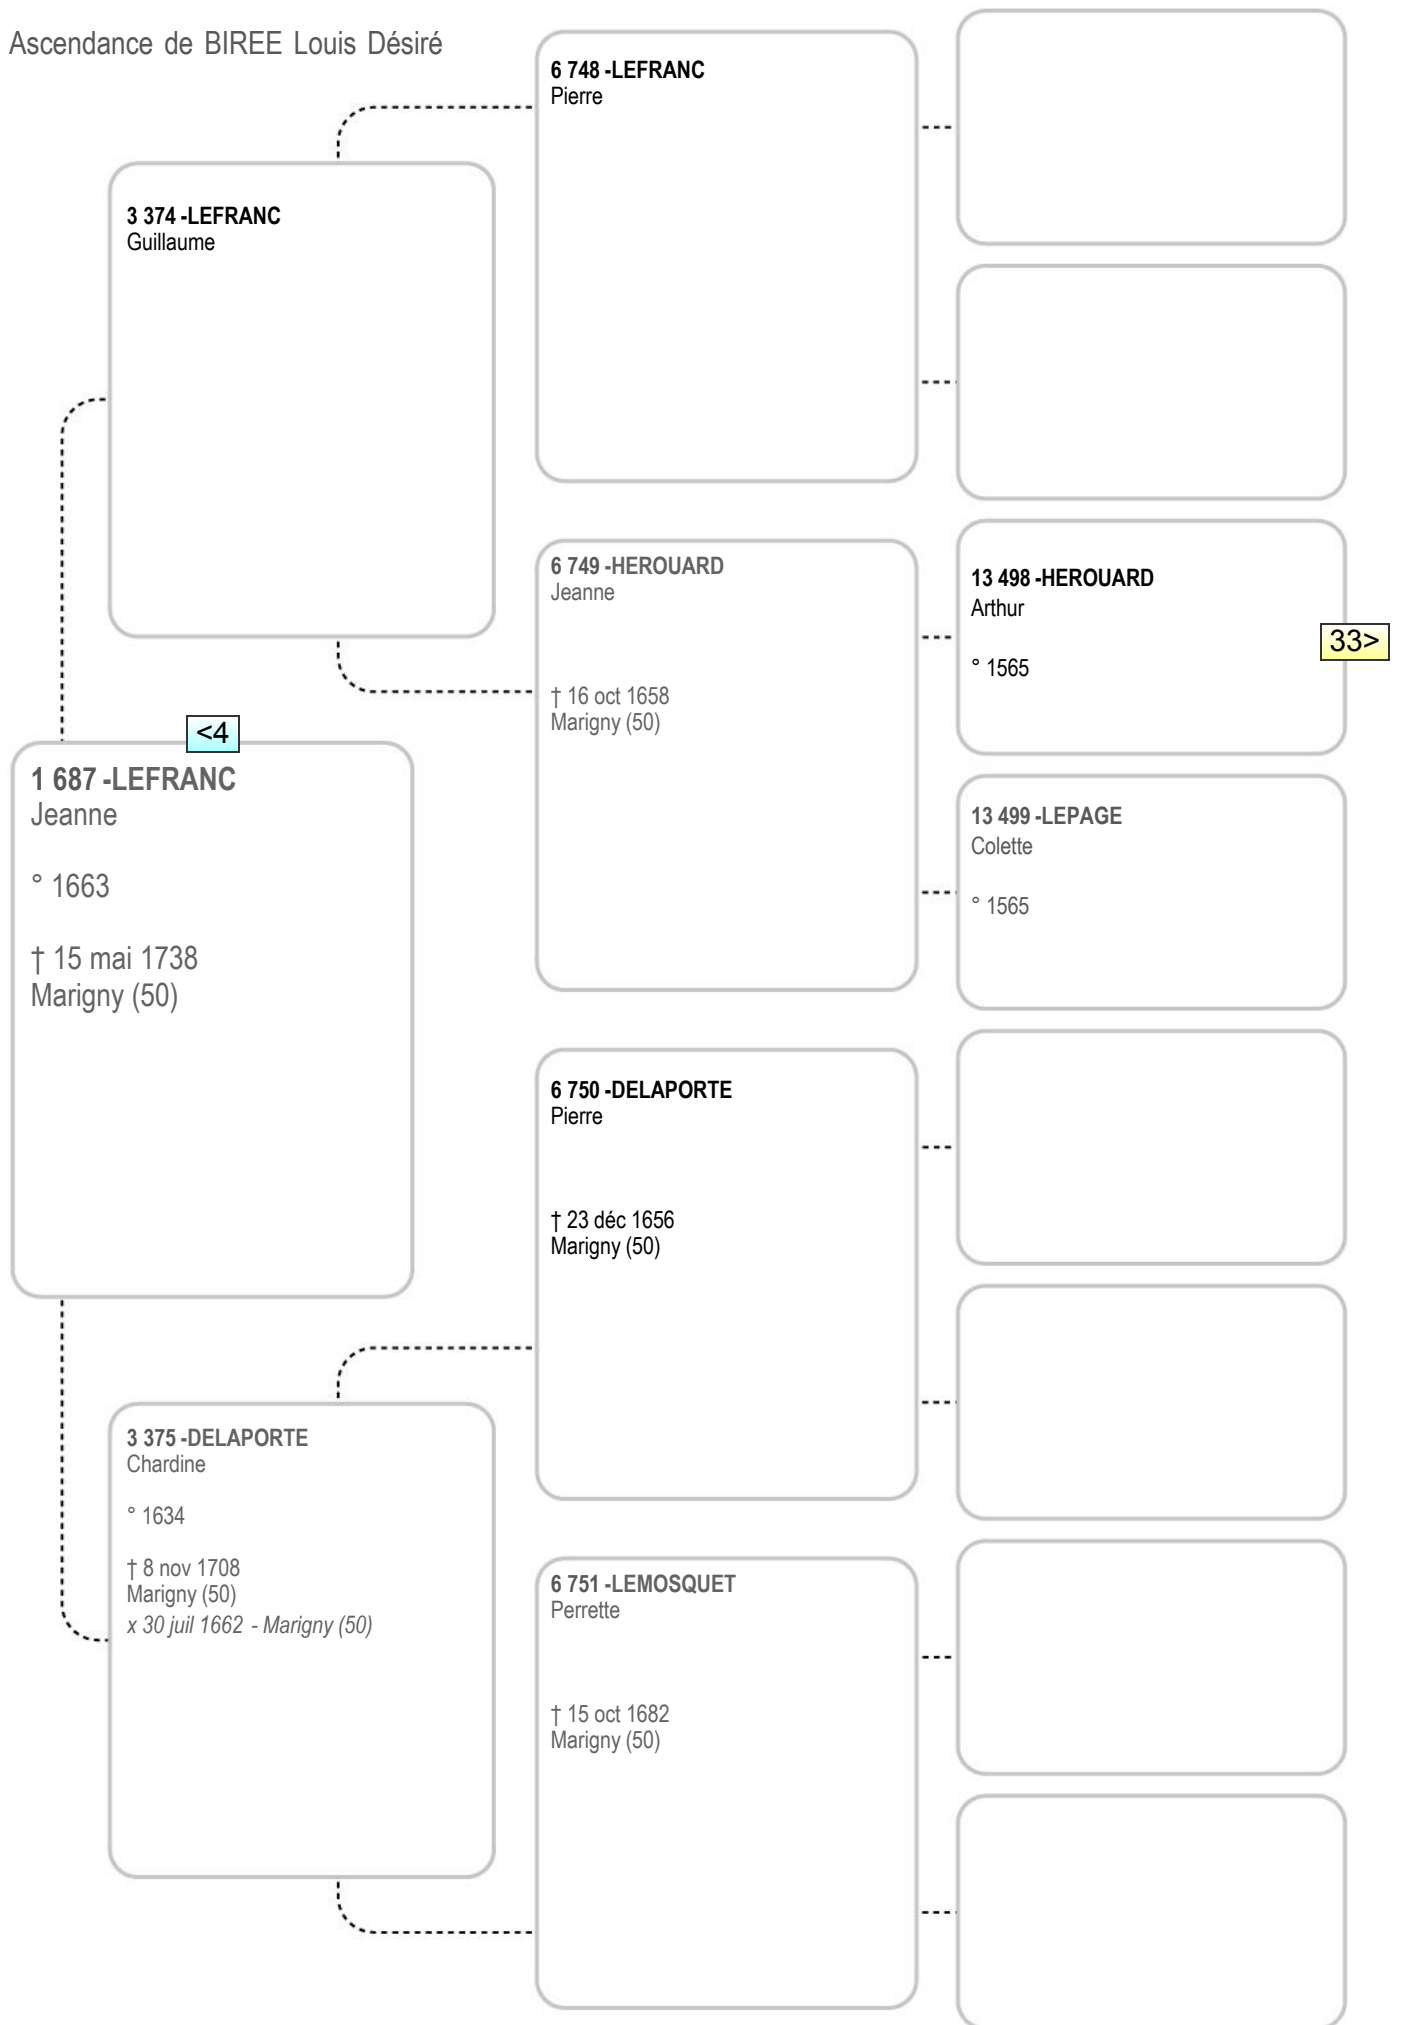

Ascendance de BIREE Louis Désiré

Ascendance de BIREE Louis Désiré

Ascendance de BIREE Louis Désiré

Ascendance de BIREE Louis Désiré

Ascendance de BIREE Louis Désiré

Ascendance de BIREE Louis Désiré

Ascendance de BIREE Louis Désiré

Ascendance de BIREE Louis Désiré

Ascendance de BIREE Louis Désiré

**3 334 -DELAMAISON**  
Pierre  
° 1614  
† 14 mars 1694  
Mesnil Angot (50)

<2

**1 667 -DELAMAISON**  
Gabrielle  
° 1655  
† 16 déc 1690  
Mesnil Angot (50)

**3 335 -BIREE**  
Jeanne  
° 1627  
† 22 août 1692  
Mesnil Angot (50)

Ascendance de BIREE Louis Désiré

Ascendance de BIREE Louis Désiré

Ascendance de BIREE Louis Désiré

Ascendance de BIREE Louis Désiré

Ascendance de BIREE Louis Désiré

Ascendance de BIREE Louis Désiré

Ascendance de BIREE Louis Désiré

Ascendance de BIREE Louis Désiré

Ascendance de BIREE Louis Désiré

3 380 -LECARDONNEL  
Charles

6 760 -LECARDONNEL  
Charles

6 761 -MARIE  
Jacqueline