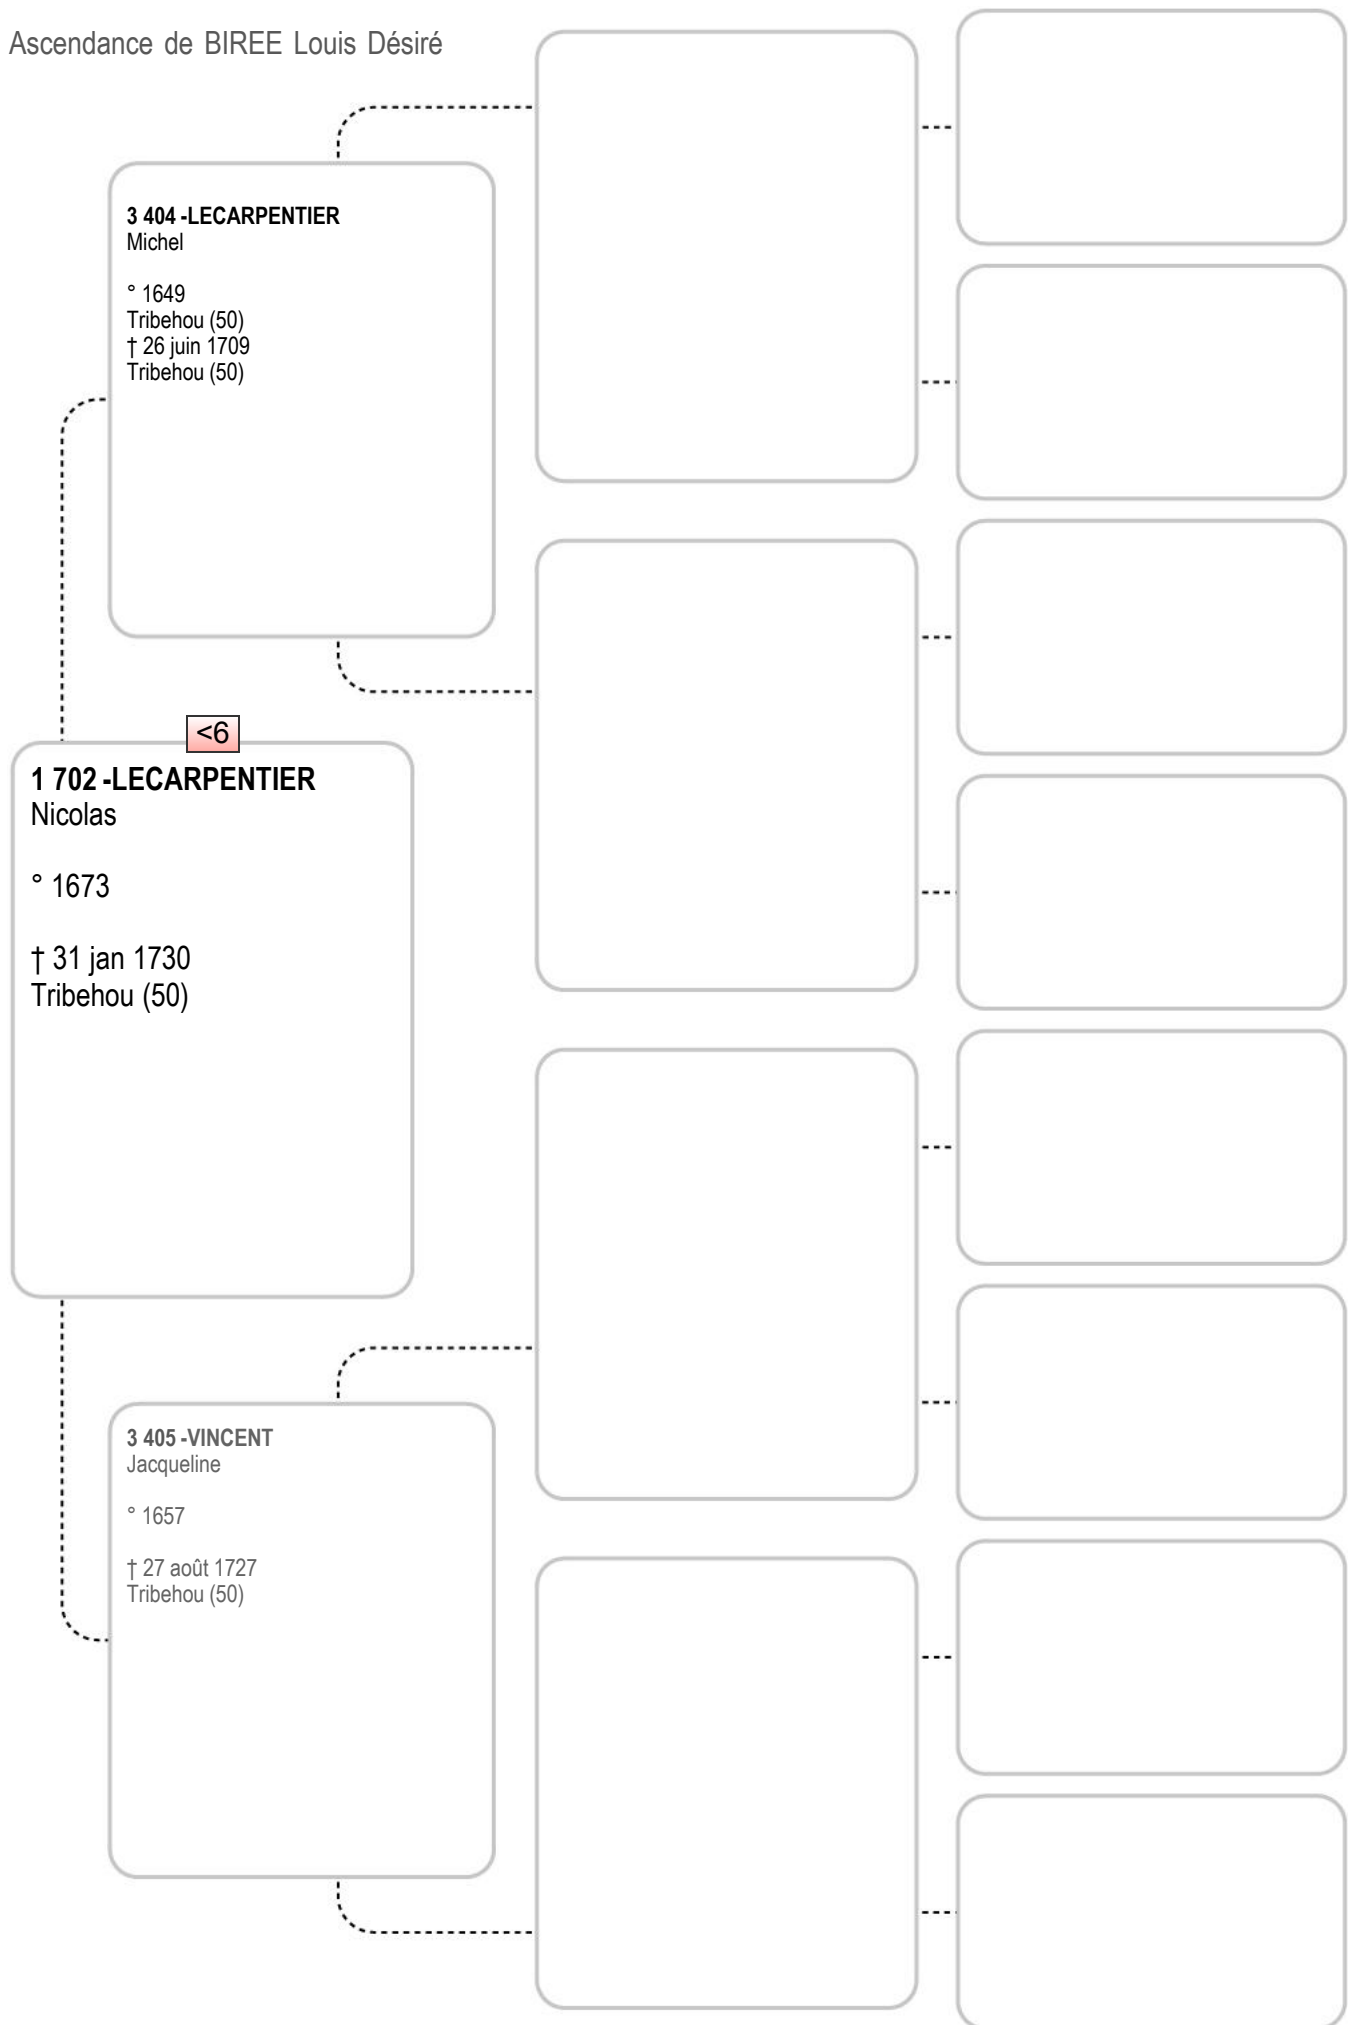

**211-LE ROUXEL**  
 Marie  
 fileuse  
 ° 1764 - Hauteville la Guichard (50)  
 † 31 oct 1819 - Quibou (50)  
 x 13 fév 1790 - Hauteville la Guichard (...)

**106-BIGOT**  
 Augustin  
 ° 28 août 1796  
 Saint Come du Mont (50)  
 † 13 fév 1886  
 Tribehou (50)

Ascendance de BIREE Louis Désiré

Ascendance de BIREE Louis Désiré

Ascendance de BIREE Louis Désiré

Ascendance de BIREE Louis Désiré

Ascendance de BIREE Louis Désiré

Ascendance de BIREE Louis Désiré

Ascendance de BIREE Louis Désiré