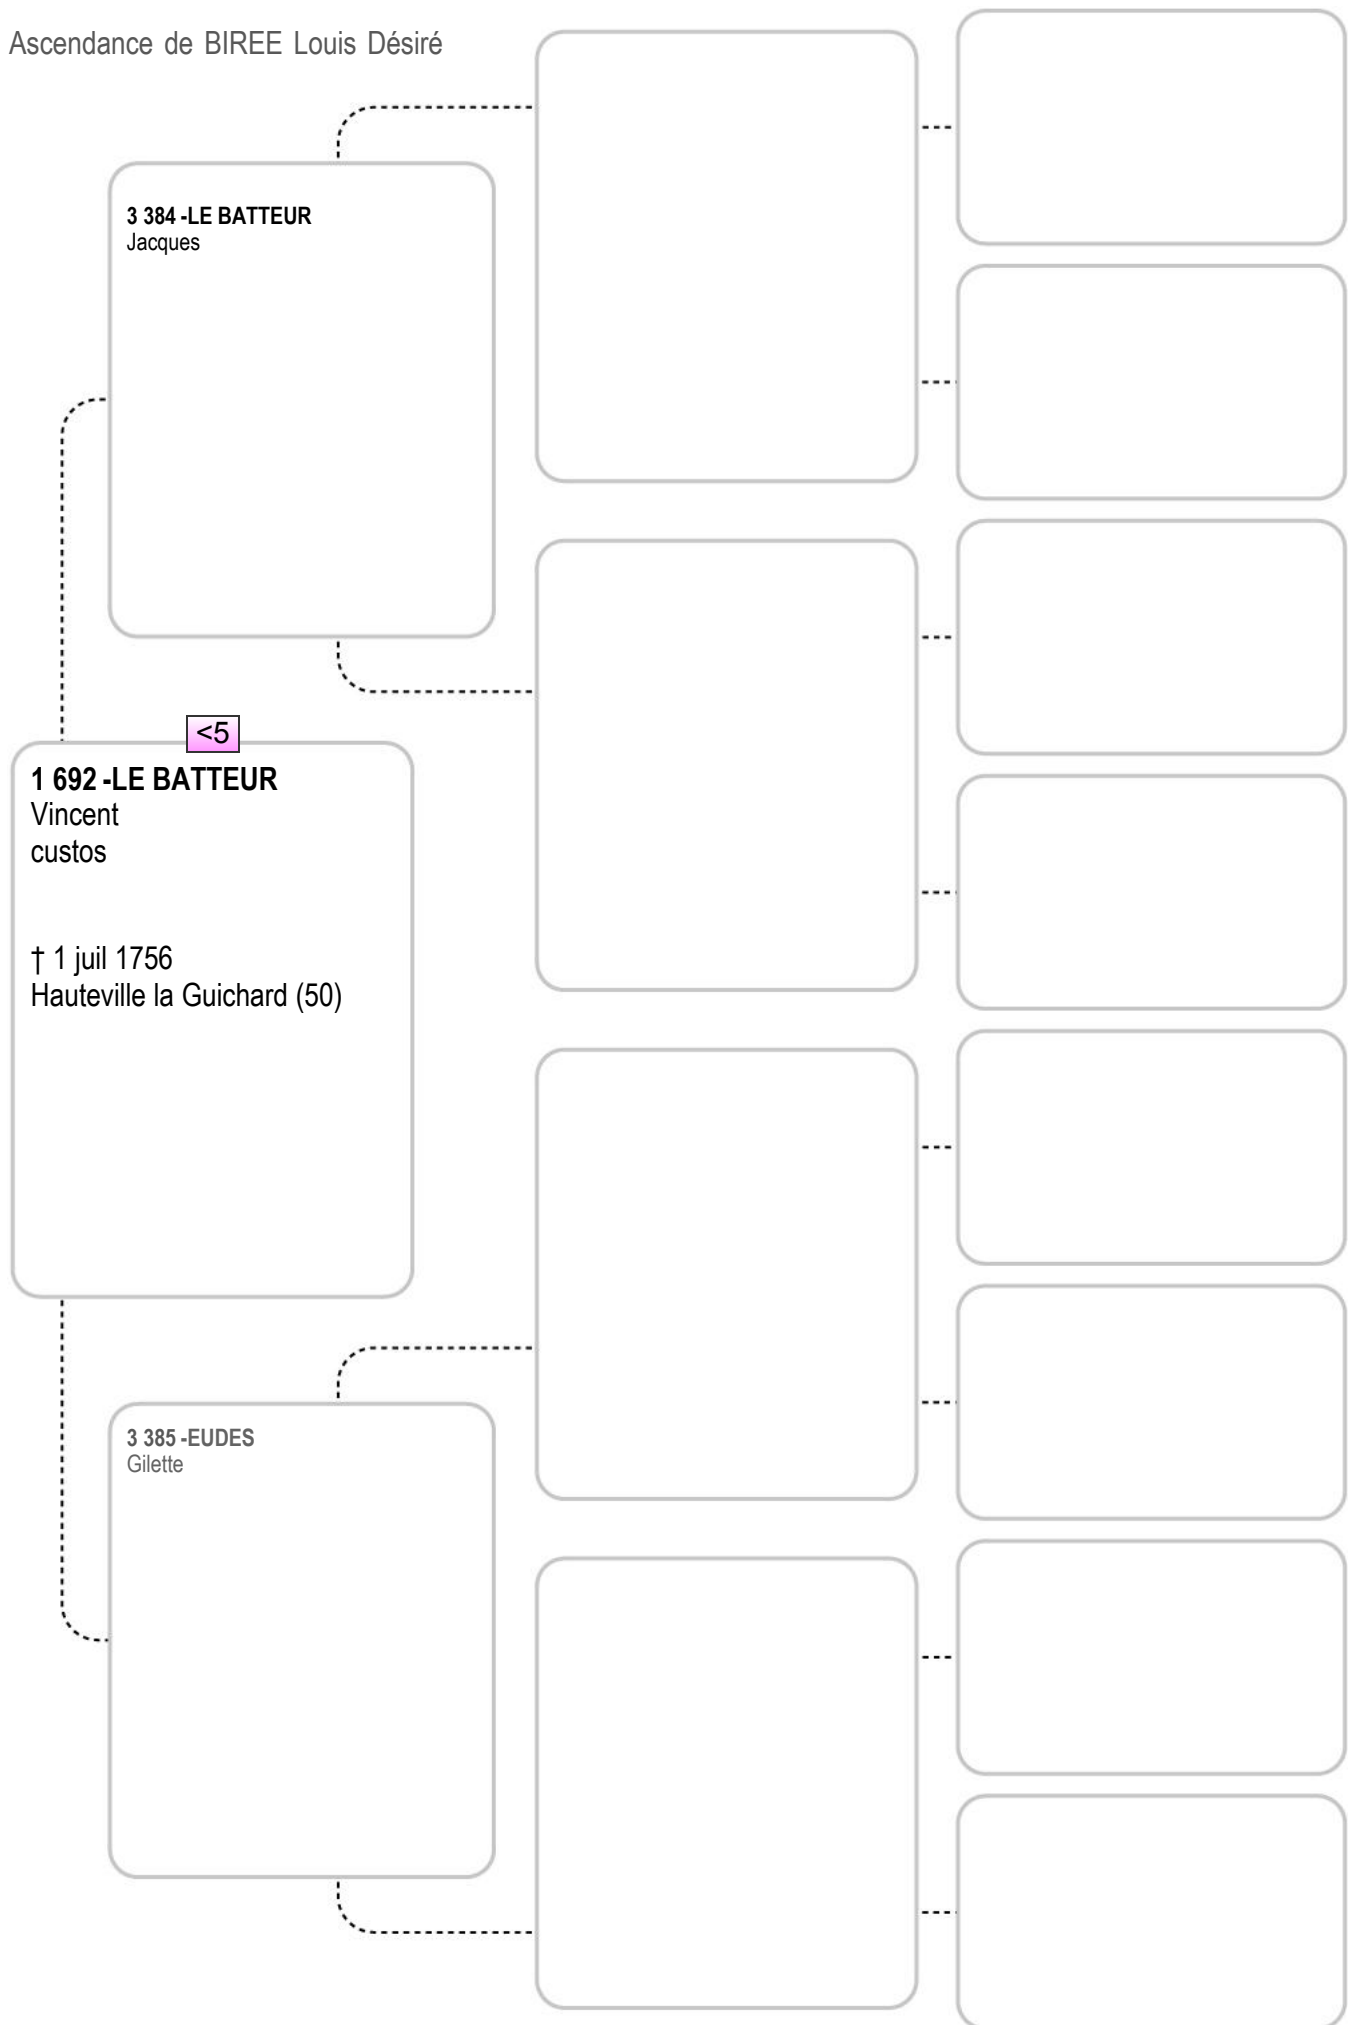

Ascendance de BIREE Louis Désiré

Ascendance de BIREE Louis Désiré

Ascendance de BIREE Louis Désiré

Ascendance de BIREE Louis Désiré

3 380 -LECARDONNEL  
Charles

6 760 -LECARDONNEL  
Charles

6 761 -MARIE  
Jacqueline

Ascendance de BIREE Louis Désiré

Ascendance de BIREE Louis Désiré

Ascendance de BIREE Louis Désiré

Ascendance de BIREE Louis Désiré

Ascendance de BIREE Louis Désiré

Ascendance de BIREE Louis Désiré

Ascendance de BIREE Louis Désiré