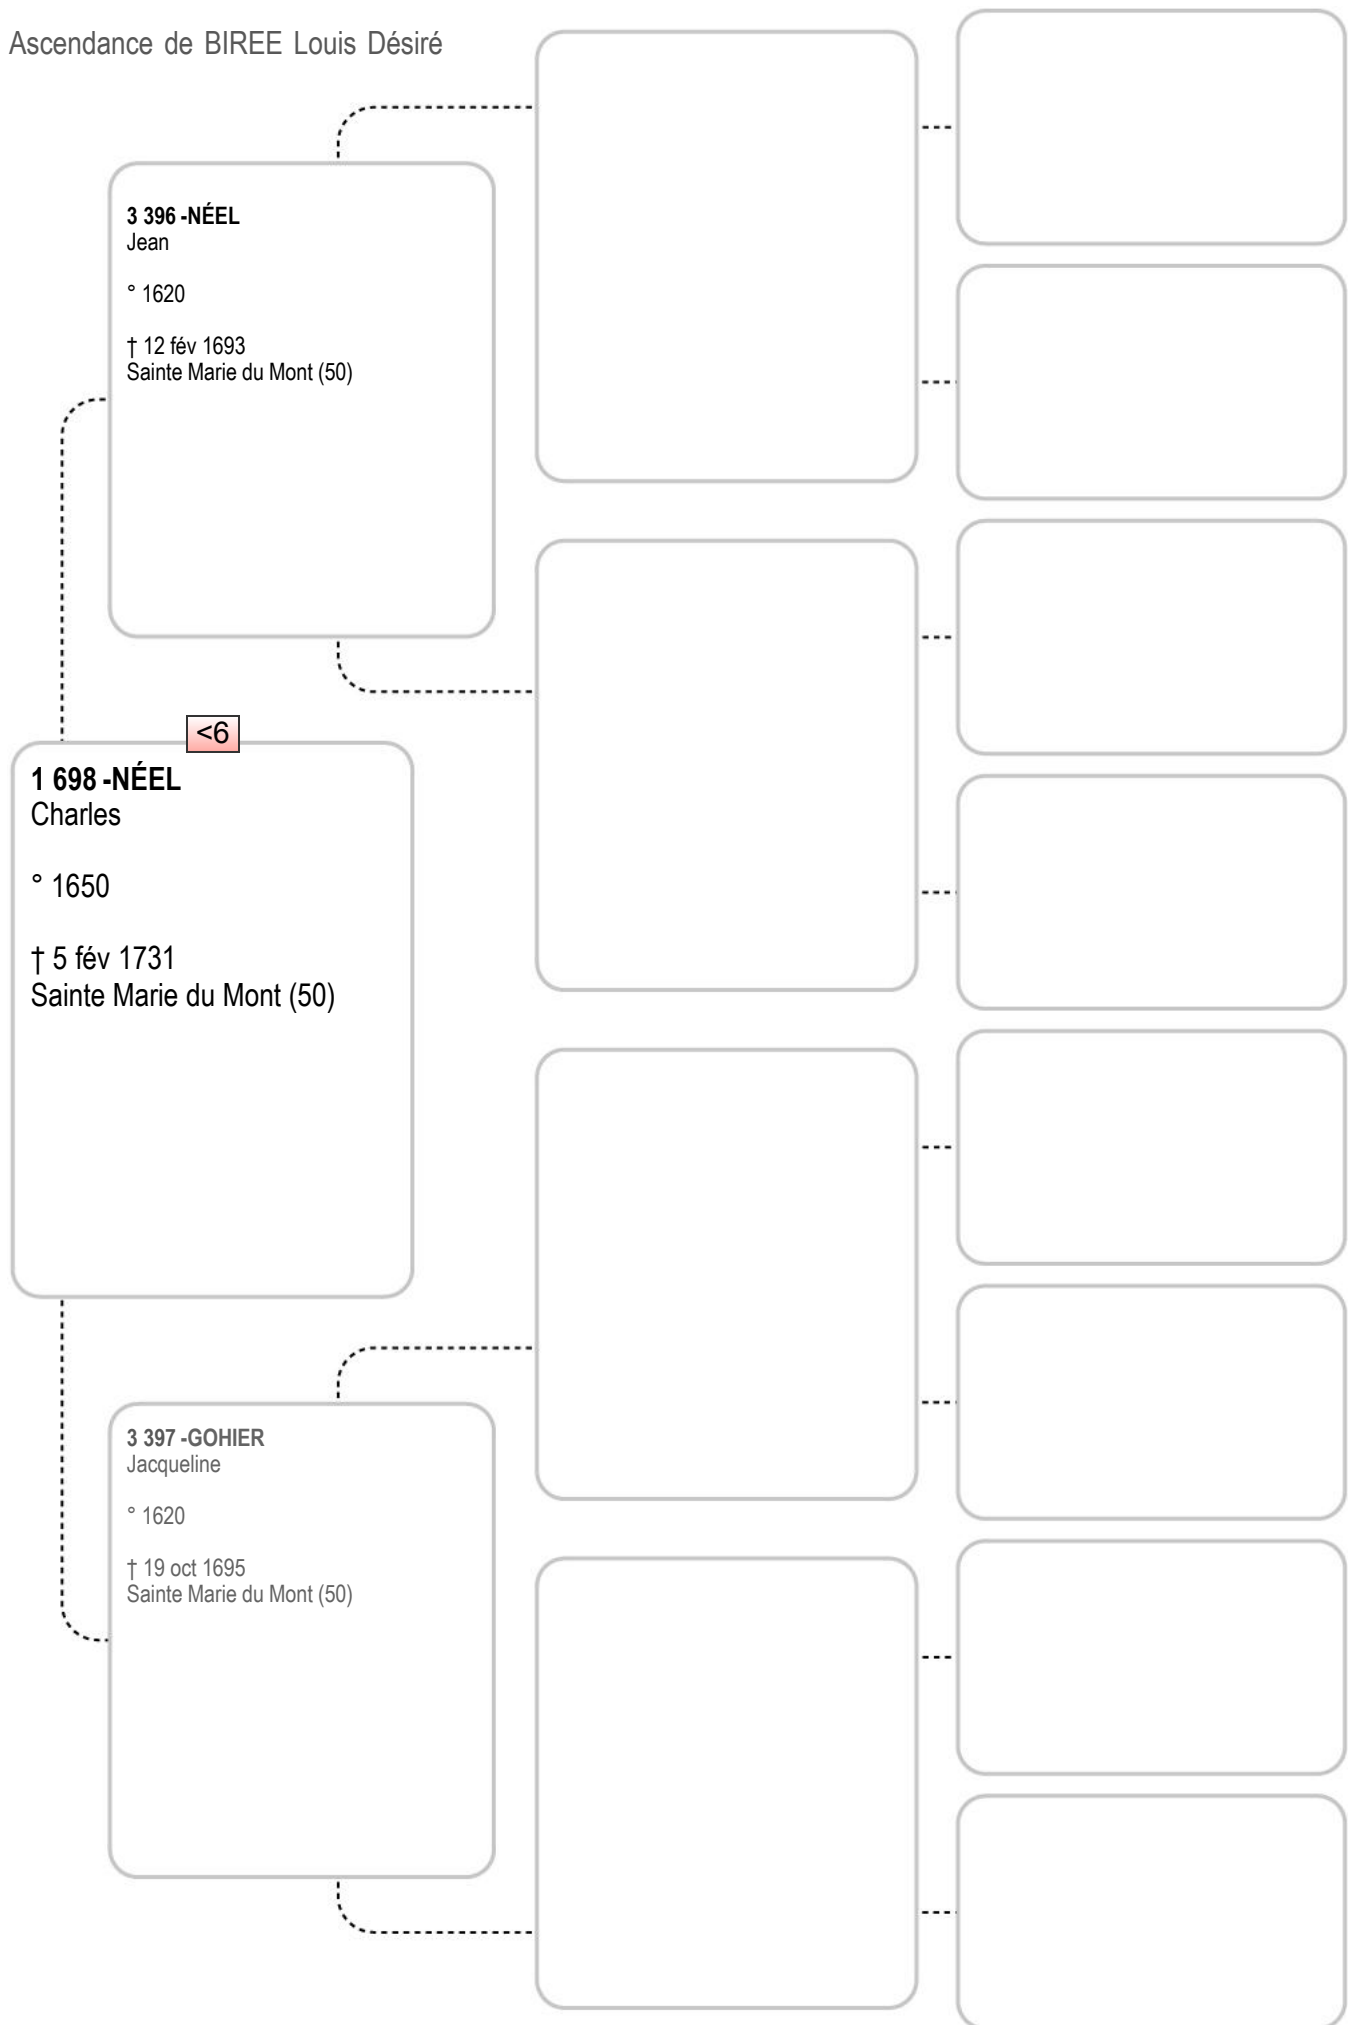

**210-PACARY**  
 Francois  
 ° 10 mars 1768 - Marigny (50)  
 † 23 mars 1852 - Marigny (50)

**26-BIREE**  
 Louis Désiré  
 menuisier charpentier  
 ° 3 oct 1869  
 Marigny (50)  
 † 28 sept 1932  
 Saint Thomas de Saint Lo (50)

Ascendance de BIREE Louis Désiré

Ascendance de BIREE Louis Désiré

Ascendance de BIREE Louis Désiré

Ascendance de BIREE Louis Désiré

Ascendance de BIREE Louis Désiré

Ascendance de BIREE Louis Désiré

Ascendance de BIREE Louis Désiré