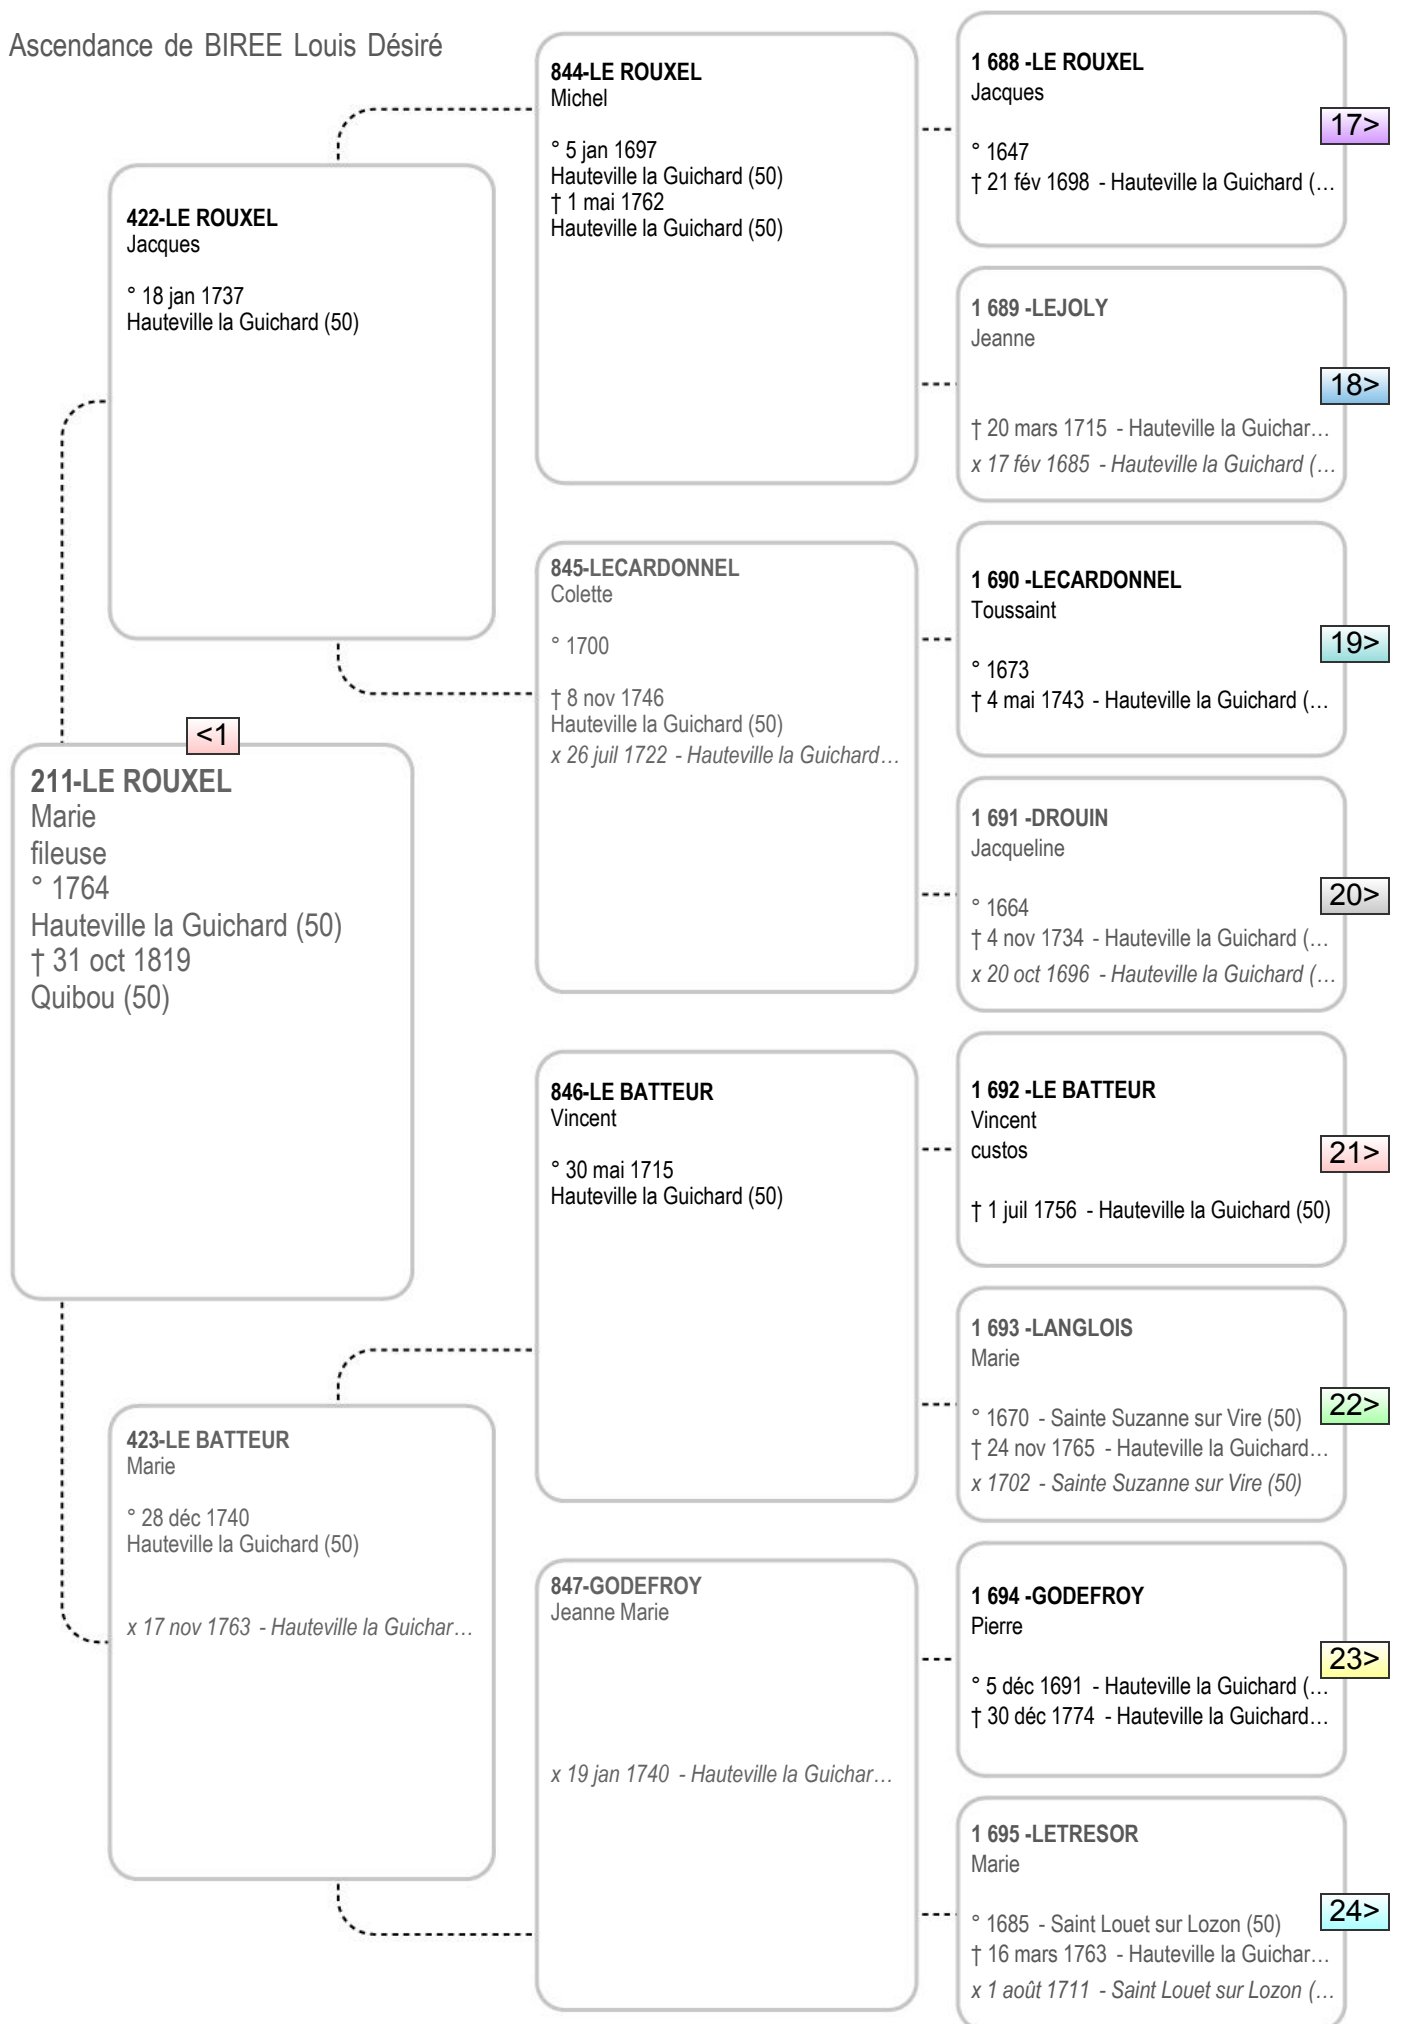

**210-PACARY**  
 Francois  
 ° 10 mars 1768 - Marigny (50)  
 † 23 mars 1852 - Marigny (50)

**26-BIREE**  
 Louis Désiré  
 menuisier charpentier  
 ° 3 oct 1869  
 Marigny (50)  
 † 28 sept 1932  
 Saint Thomas de Saint Lo (50)

**211-LE ROUXEL**  
 Marie  
 fileuse  
 ° 1764 - Hauteville la Guichard (50)  
 † 31 oct 1819 - Quibou (50)  
 x 13 fév 1790 - Hauteville la Guichard (...)

**106-BIGOT**  
 Augustin  
 ° 28 août 1796  
 Saint Come du Mont (50)  
 † 13 fév 1886  
 Tribehou (50)

Ascendance de BIREE Louis Désiré

Ascendance de BIREE Louis Désiré

Ascendance de BIREE Louis Désiré

Ascendance de BIREE Louis Désiré

Ascendance de BIREE Louis Désiré

Ascendance de BIREE Louis Désiré

Ascendance de BIREE Louis Désiré

Ascendance de BIREE Louis Désiré

Ascendance de BIREE Louis Désiré

**3 334 -DELAMAISON**  
Pierre  
° 1614  
† 14 mars 1694  
Mesnil Angot (50)

<2

**1 667 -DELAMAISON**  
Gabrielle  
° 1655  
† 16 déc 1690  
Mesnil Angot (50)