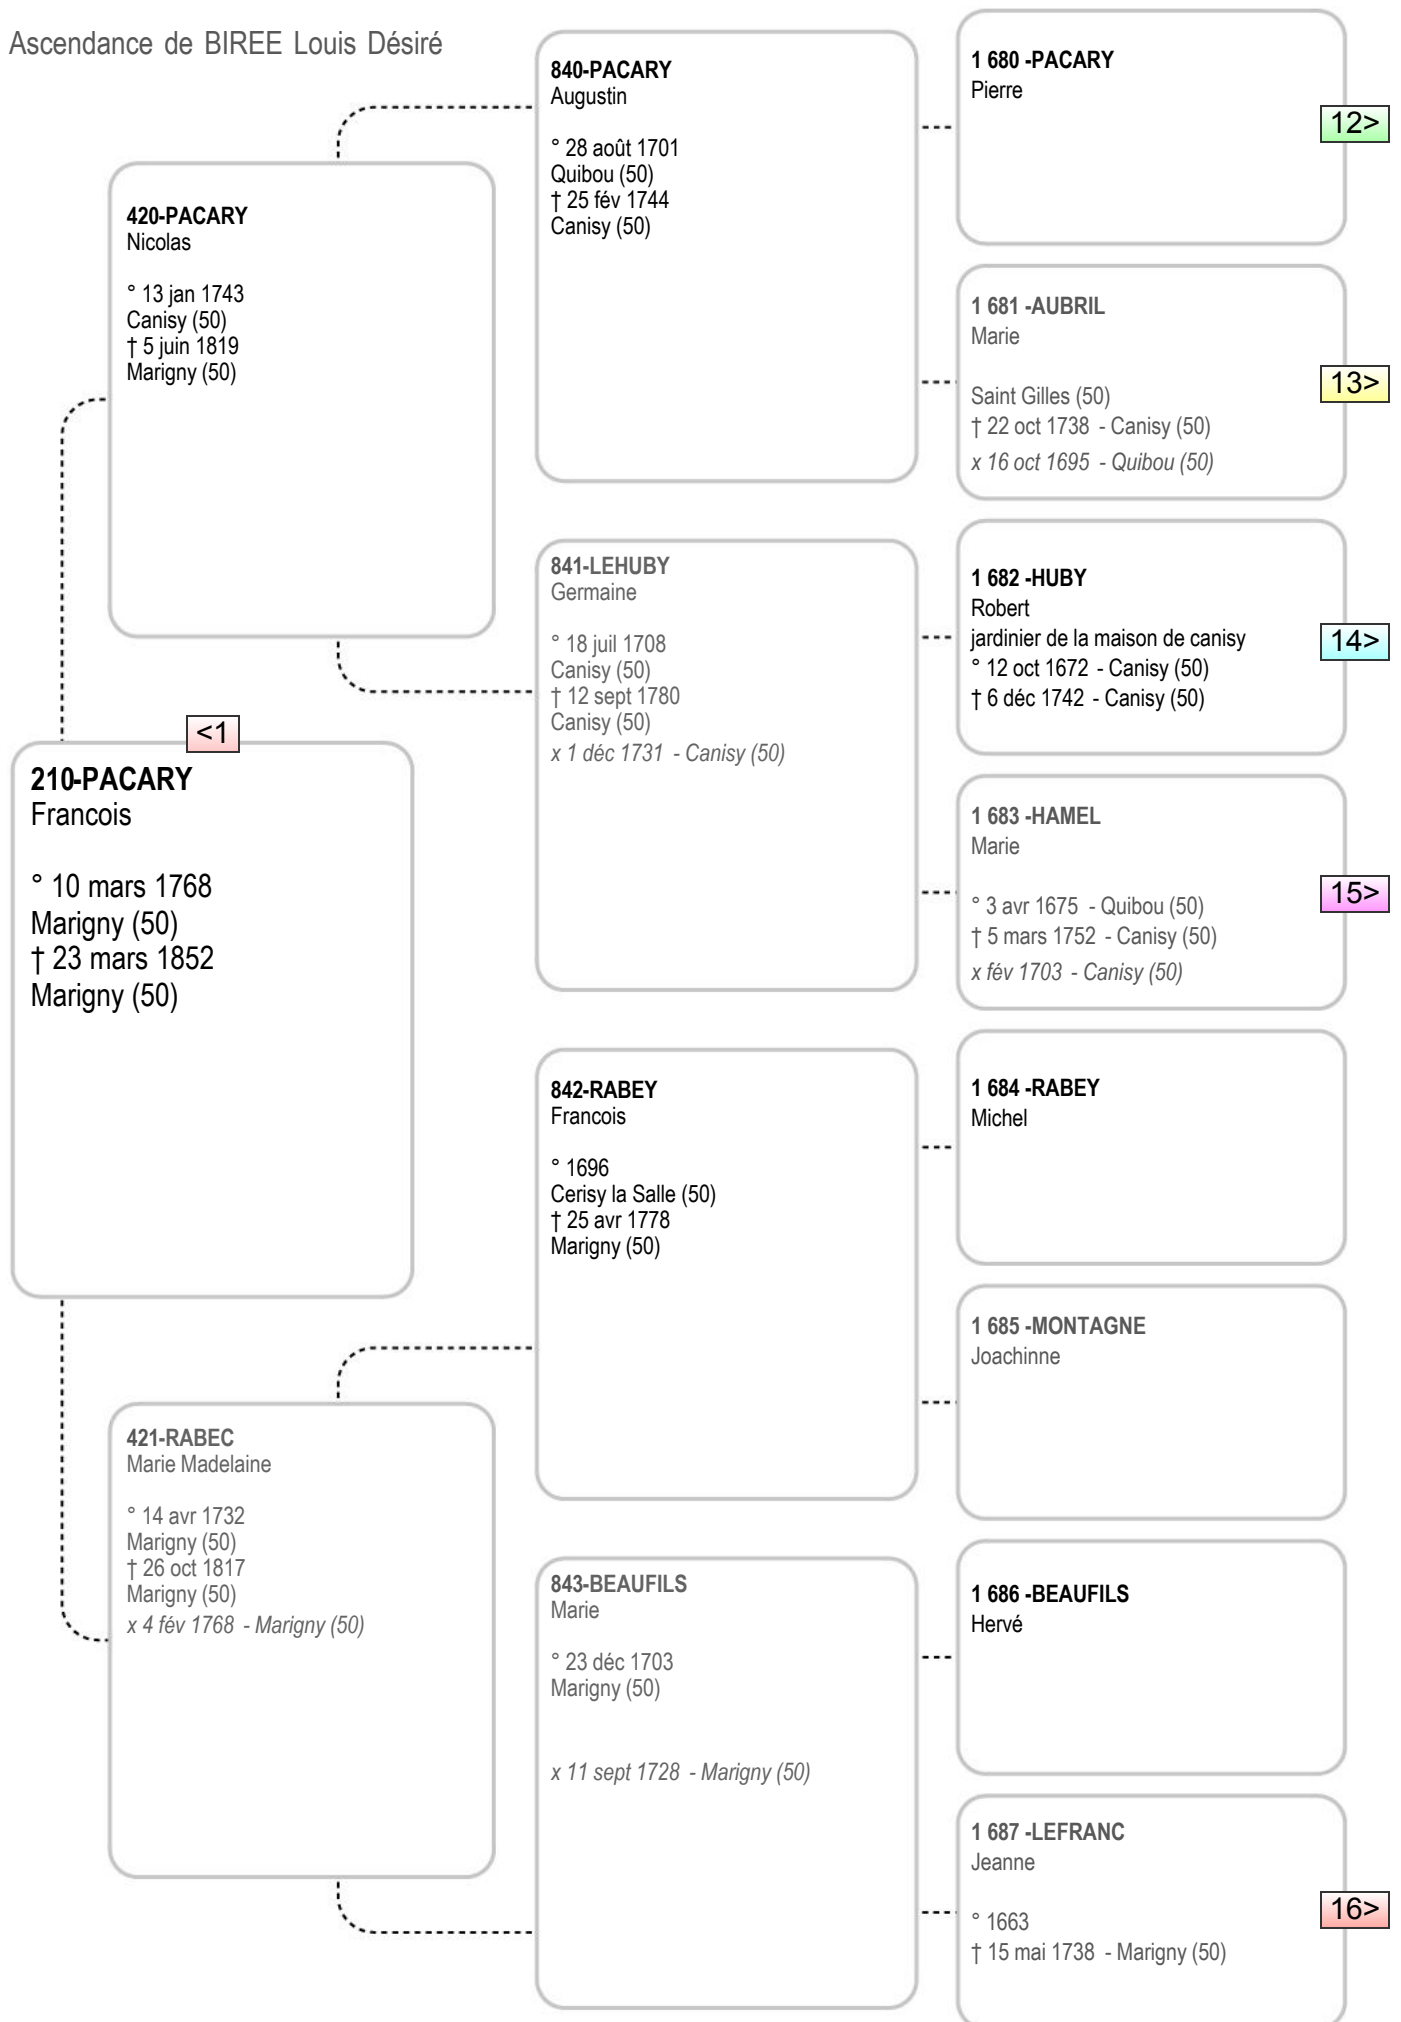

Ascendance de BIREE Louis Désiré

**52-BIREE**  
 Thomas Louis  
 charpentier  
 ° 22 déc 1841  
 Graignes (50)  
 † 2 avr 1884  
 Tribehou (50)

**104-BIREE**  
 Louis  
 ° 16 oct 1803  
 Graignes (50)  
 † 9 mai 1873  
 Lison (14)

**210-PACARY**  
 Francois  
 ° 10 mars 1768 - Marigny (50)  
 † 23 mars 1852 - Marigny (50)

**26-BIREE**  
 Louis Désiré  
 menuisier charpentier  
 ° 3 oct 1869  
 Marigny (50)  
 † 28 sept 1932  
 Saint Thomas de Saint Lo (50)

**211-LE ROUXEL**  
 Marie  
 fileuse  
 ° 1764 - Hauteville la Guichard (50)  
 † 31 oct 1819 - Quibou (50)  
 x 13 fév 1790 - Hauteville la Guichard (...)

**106-BIGOT**  
 Augustin  
 ° 28 août 1796  
 Saint Come du Mont (50)  
 † 13 fév 1886  
 Tribehou (50)

Ascendance de BIREE Louis Désiré

Ascendance de BIREE Louis Désiré

Ascendance de BIREE Louis Désiré

Ascendance de BIREE Louis Désiré

Ascendance de BIREE Louis Désiré

Ascendance de BIREE Louis Désiré

Ascendance de BIREE Louis Désiré