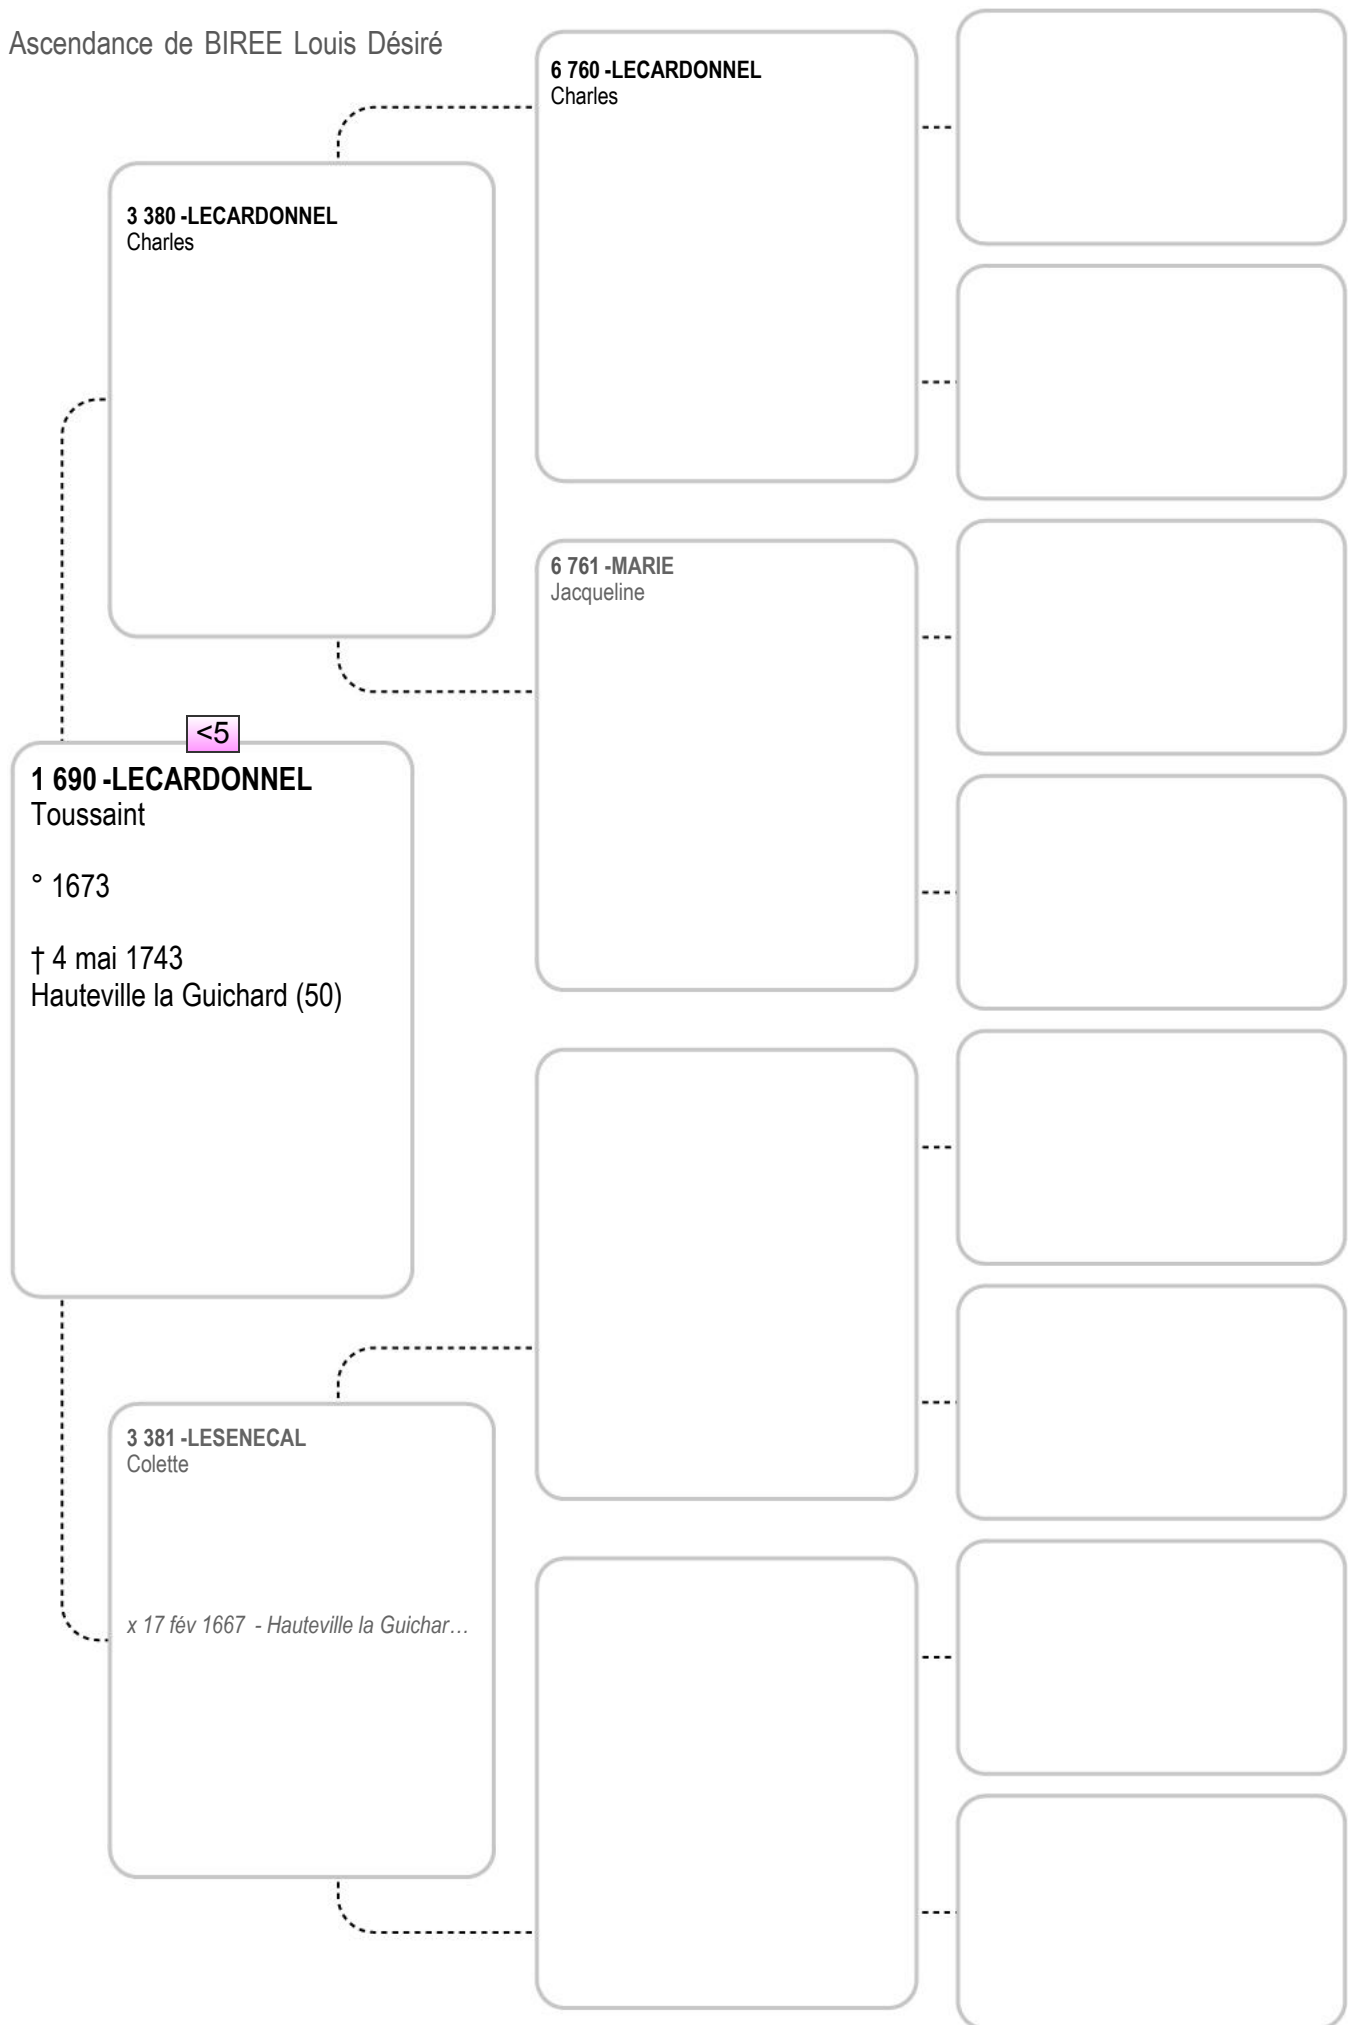

Ascendance de BIREE Louis Désiré

Ascendance de BIREE Louis Désiré

Ascendance de BIREE Louis Désiré

Ascendance de BIREE Louis Désiré

Ascendance de BIREE Louis Désiré

Ascendance de BIREE Louis Désiré

Ascendance de BIREE Louis Désiré

**3 335 -BIREE**  
Jeanne  
° 1627  
† 22 août 1692  
Mesnil Angot (50)

Ascendance de BIREE Louis Désiré

Ascendance de BIREE Louis Désiré

Ascendance de BIREE Louis Désiré

Ascendance de BIREE Louis Désiré

Ascendance de BIREE Louis Désiré

Ascendance de BIREE Louis Désiré

Ascendance de BIREE Louis Désiré

Ascendance de BIREE Louis Désiré

Ascendance de BIREE Louis Désiré

3 380 -LECARDONNEL  
Charles

6 760 -LECARDONNEL  
Charles

6 761 -MARIE  
Jacqueline