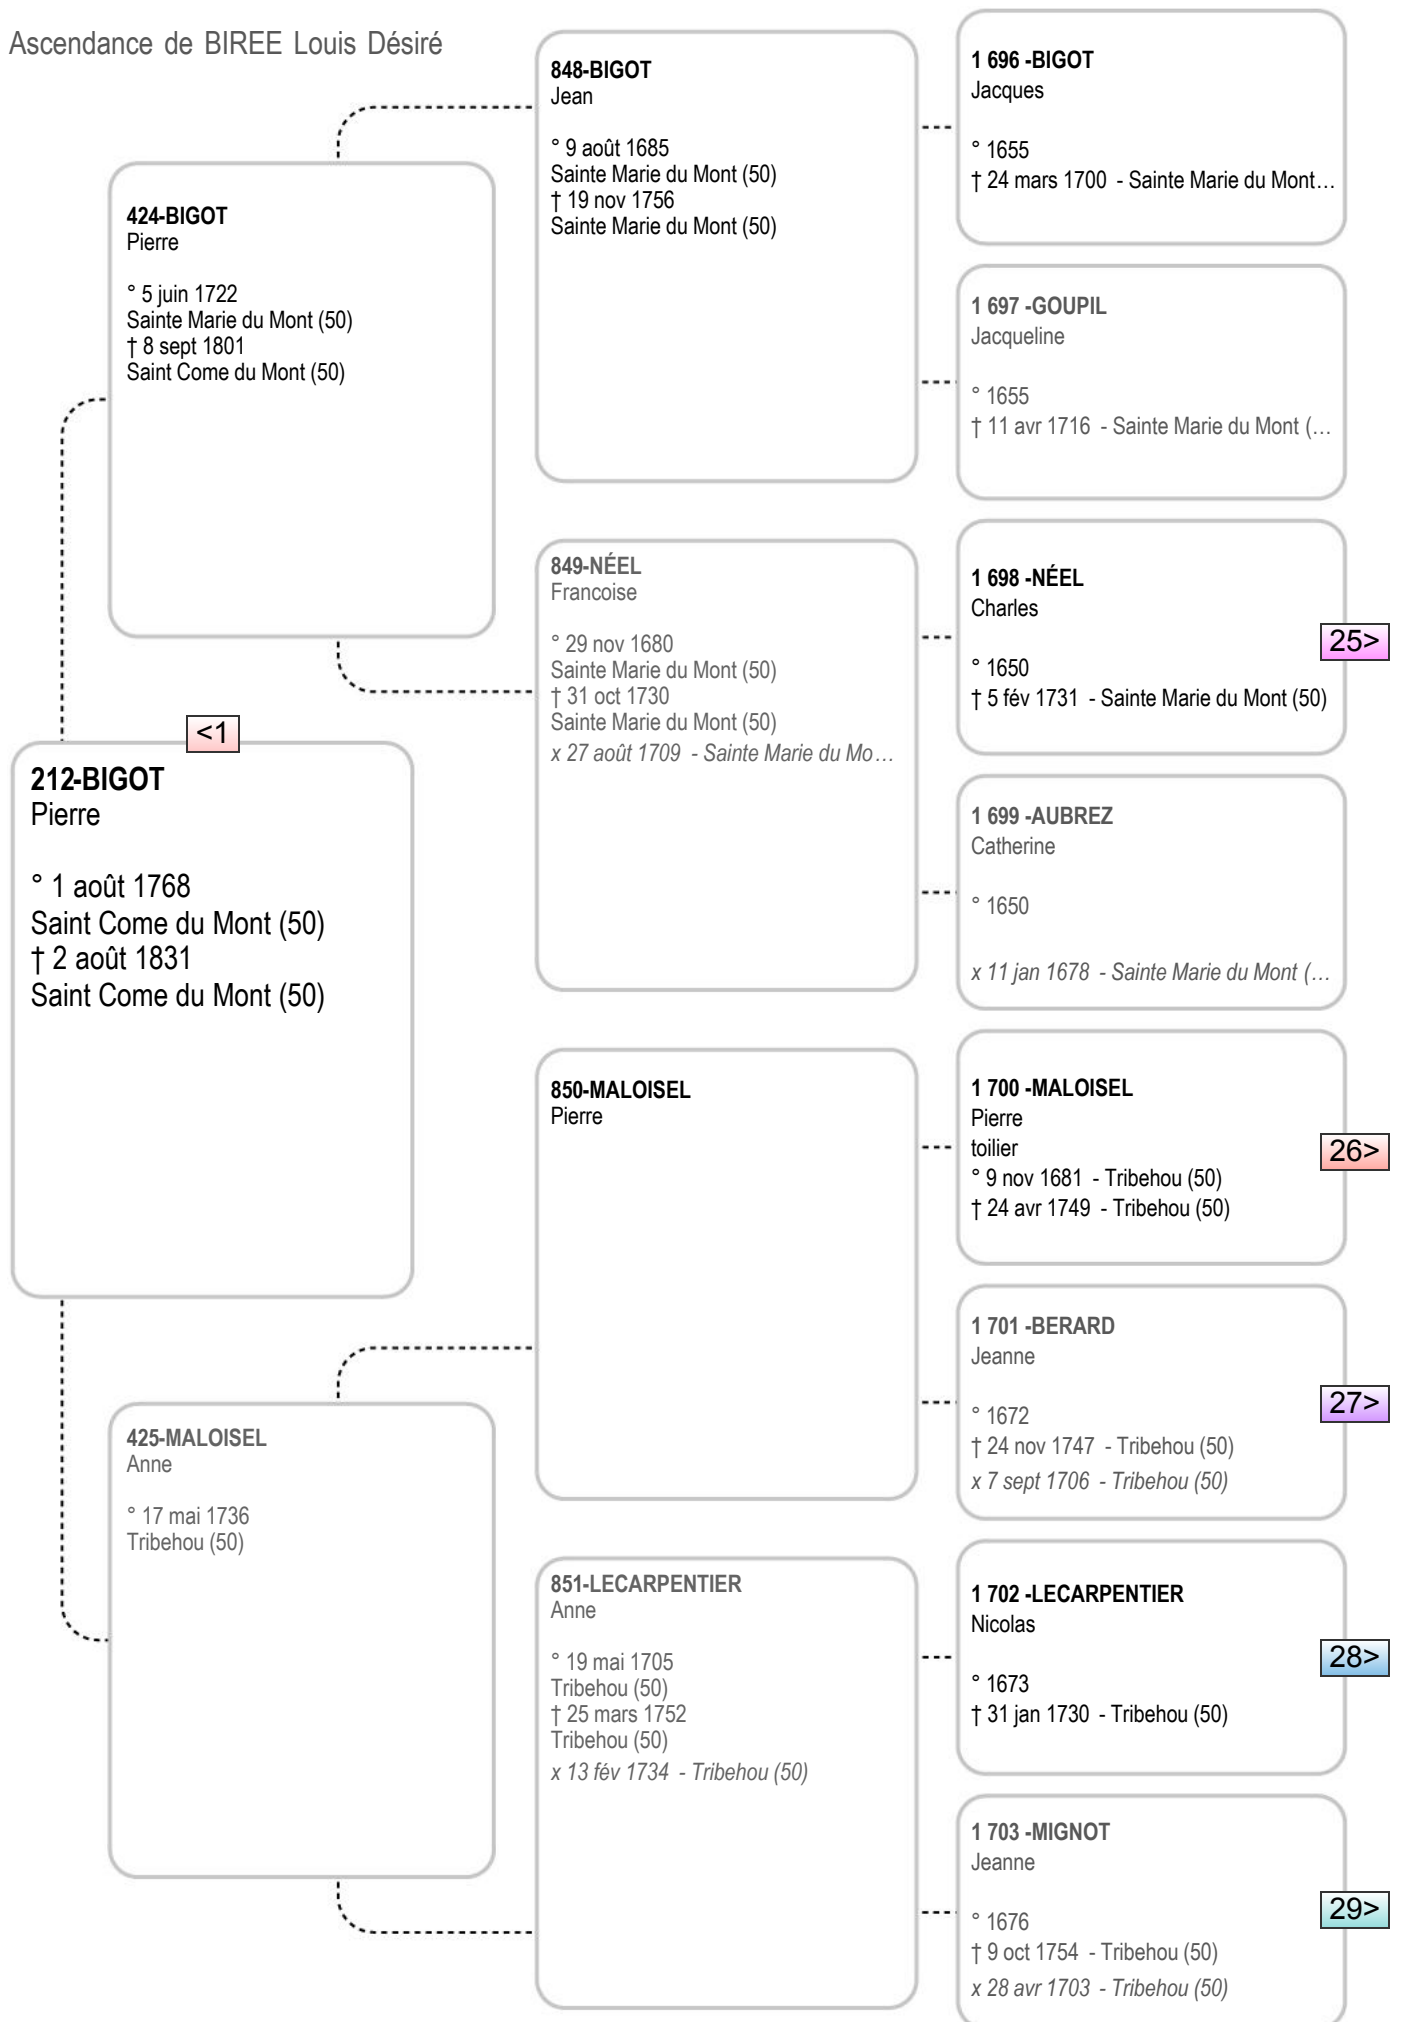

Ascendance de BIREE Louis Désiré

**52-BIREE**  
 Thomas Louis  
 charpentier  
 ° 22 déc 1841  
 Graignes (50)  
 † 2 avr 1884  
 Tribehou (50)

**104-BIREE**  
 Louis  
 ° 16 oct 1803  
 Graignes (50)  
 † 9 mai 1873  
 Lison (14)

**210-PACARY**  
 Francois  
 ° 10 mars 1768 - Marigny (50)  
 † 23 mars 1852 - Marigny (50)

**26-BIREE**  
 Louis Désiré  
 menuisier charpentier  
 ° 3 oct 1869  
 Marigny (50)  
 † 28 sept 1932  
 Saint Thomas de Saint Lo (50)

Ascendance de BIREE Louis Désiré

Ascendance de BIREE Louis Désiré

Ascendance de BIREE Louis Désiré

Ascendance de BIREE Louis Désiré

Ascendance de BIREE Louis Désiré

Ascendance de BIREE Louis Désiré

Ascendance de BIREE Louis Désiré

Ascendance de BIREE Louis Désiré

Ascendance de BIREE Louis Désiré

**3 334 -DELAMAISON**  
Pierre  
° 1614  
† 14 mars 1694  
Mesnil Angot (50)

<2

**1 667 -DELAMAISON**  
Gabrielle  
° 1655  
† 16 déc 1690  
Mesnil Angot (50)