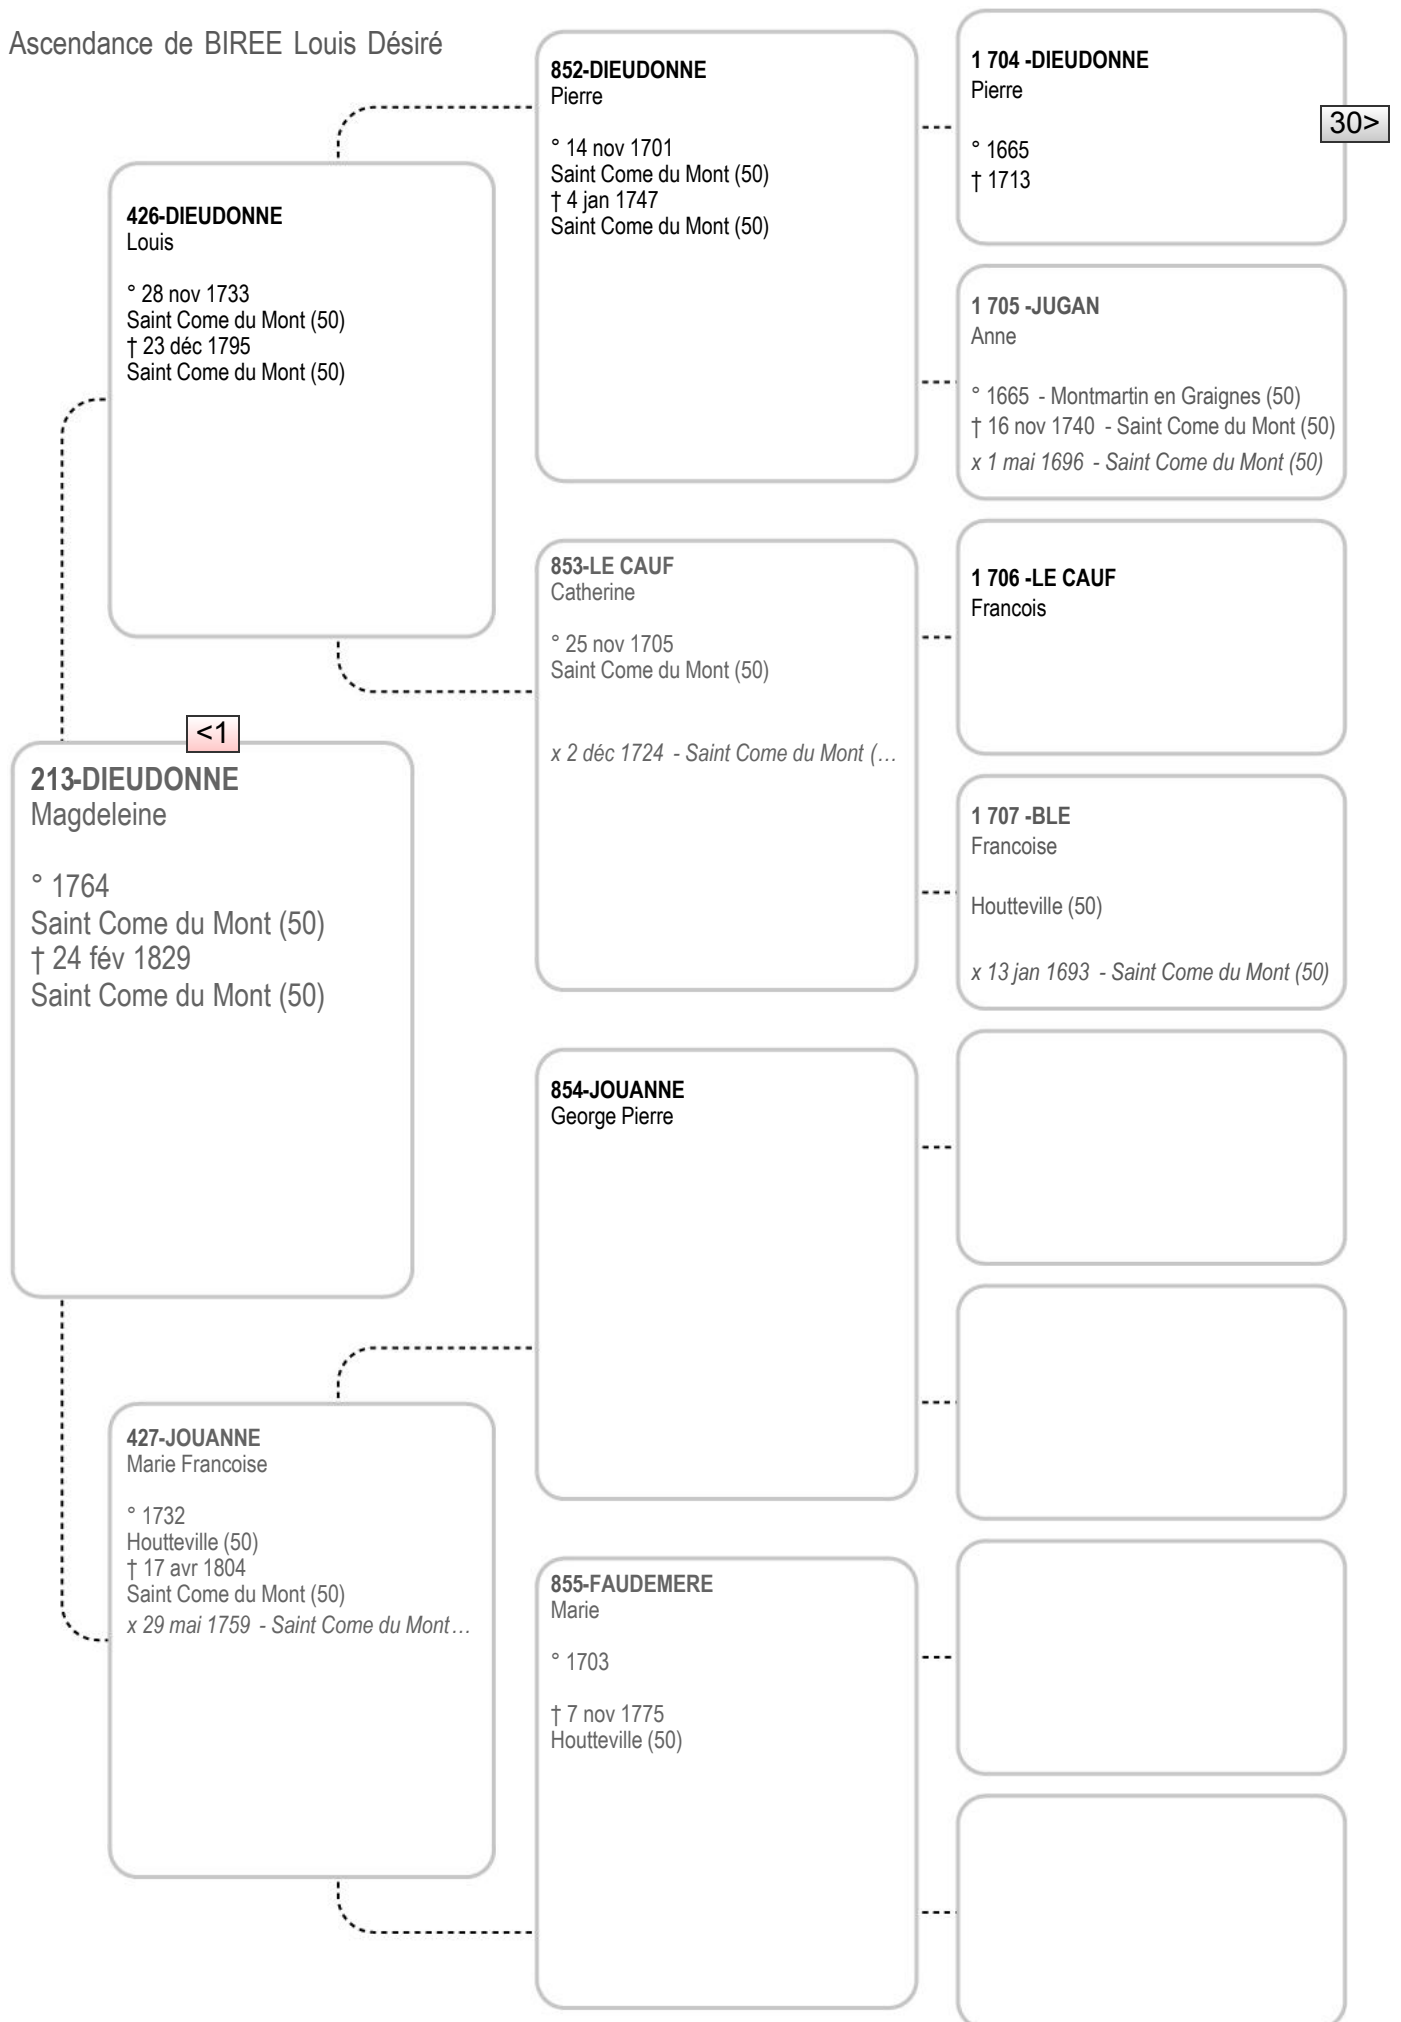

Ascendance de BIREE Louis Désiré

**52-BIREE**  
 Thomas Louis  
 charpentier  
 ° 22 déc 1841  
 Graignes (50)  
 † 2 avr 1884  
 Tribehou (50)

**104-BIREE**  
 Louis  
 ° 16 oct 1803  
 Graignes (50)  
 † 9 mai 1873  
 Lison (14)

**210-PACARY**  
 Francois  
 ° 10 mars 1768 - Marigny (50)  
 † 23 mars 1852 - Marigny (50)

**26-BIREE**  
 Louis Désiré  
 menuisier charpentier  
 ° 3 oct 1869  
 Marigny (50)  
 † 28 sept 1932  
 Saint Thomas de Saint Lo (50)

Ascendance de BIREE Louis Désiré

Ascendance de BIREE Louis Désiré

Ascendance de BIREE Louis Désiré

Ascendance de BIREE Louis Désiré

Ascendance de BIREE Louis Désiré

Ascendance de BIREE Louis Désiré

Ascendance de BIREE Louis Désiré

Ascendance de BIREE Louis Désiré

Ascendance de BIREE Louis Désiré

**3 334 -DELAMAISON**  
Pierre  
° 1614  
† 14 mars 1694  
Mesnil Angot (50)

<2

**1 667 -DELAMAISON**  
Gabrielle  
° 1655  
† 16 déc 1690  
Mesnil Angot (50)