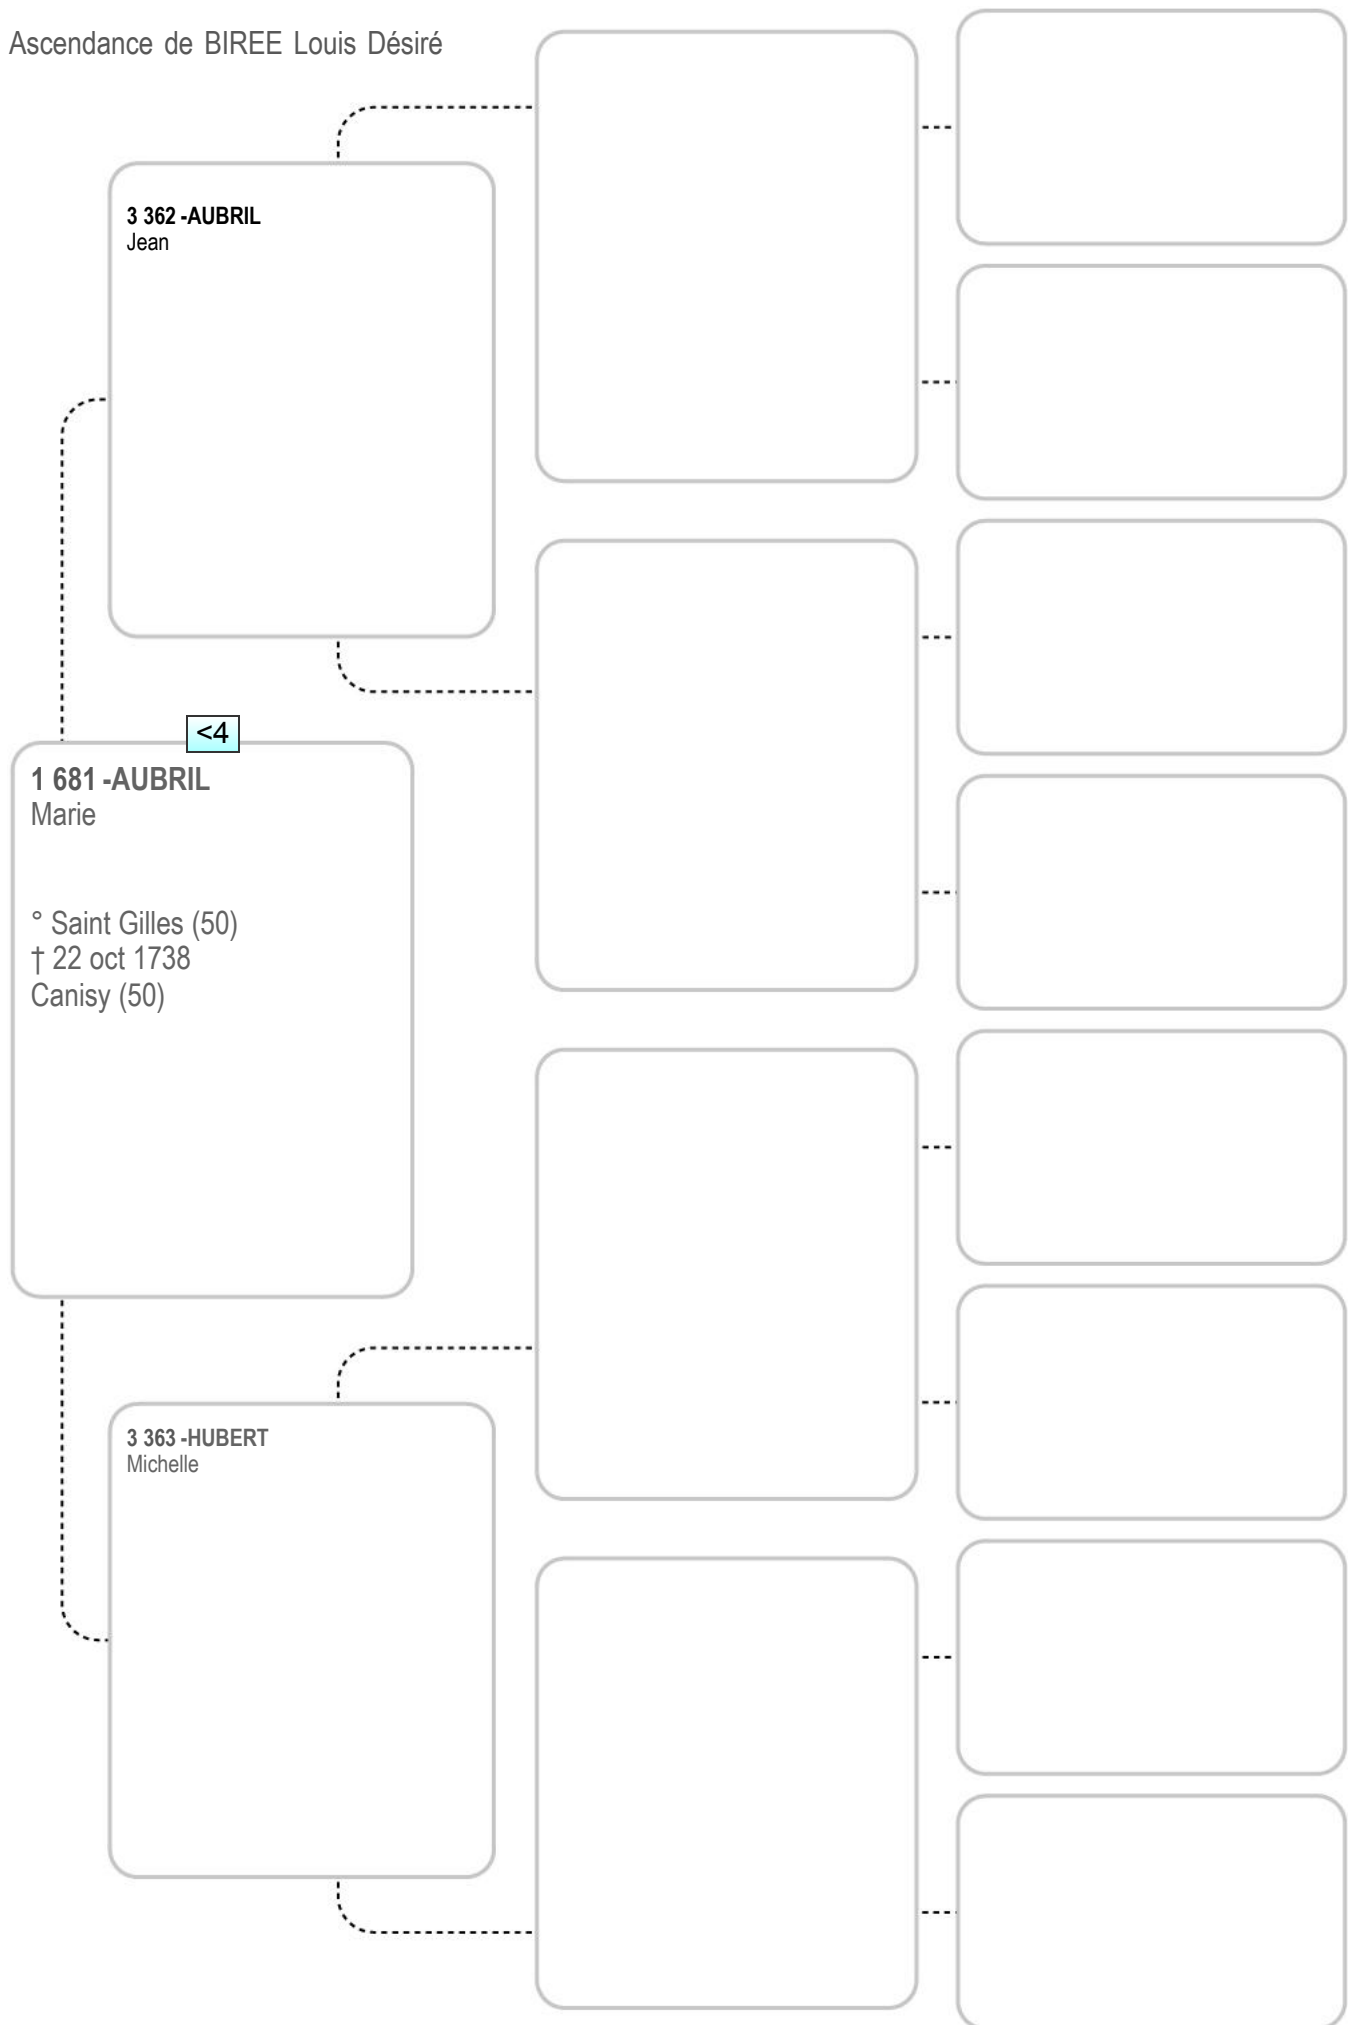

Ascendance de BIREE Louis Désiré

Ascendance de BIREE Louis Désiré

Ascendance de BIREE Louis Désiré

Ascendance de BIREE Louis Désiré

Ascendance de BIREE Louis Désiré

Ascendance de BIREE Louis Désiré

Ascendance de BIREE Louis Désiré

Ascendance de BIREE Louis Désiré

Ascendance de BIREE Louis Désiré

**3 334 -DELAMAISON**  
Pierre  
° 1614  
† 14 mars 1694  
Mesnil Angot (50)

<2

**1 667 -DELAMAISON**  
Gabrielle  
° 1655  
† 16 déc 1690  
Mesnil Angot (50)

**3 335 -BIREE**  
Jeanne  
° 1627  
† 22 août 1692  
Mesnil Angot (50)

Ascendance de BIREE Louis Désiré

Ascendance de BIREE Louis Désiré

Ascendance de BIREE Louis Désiré

Ascendance de BIREE Louis Désiré

Ascendance de BIREE Louis Désiré

Ascendance de BIREE Louis Désiré

Ascendance de BIREE Louis Désiré

Ascendance de BIREE Louis Désiré

Ascendance de BIREE Louis Désiré

3 380 -LECARDONNEL  
Charles

6 760 -LECARDONNEL  
Charles

6 761 -MARIE  
Jacqueline