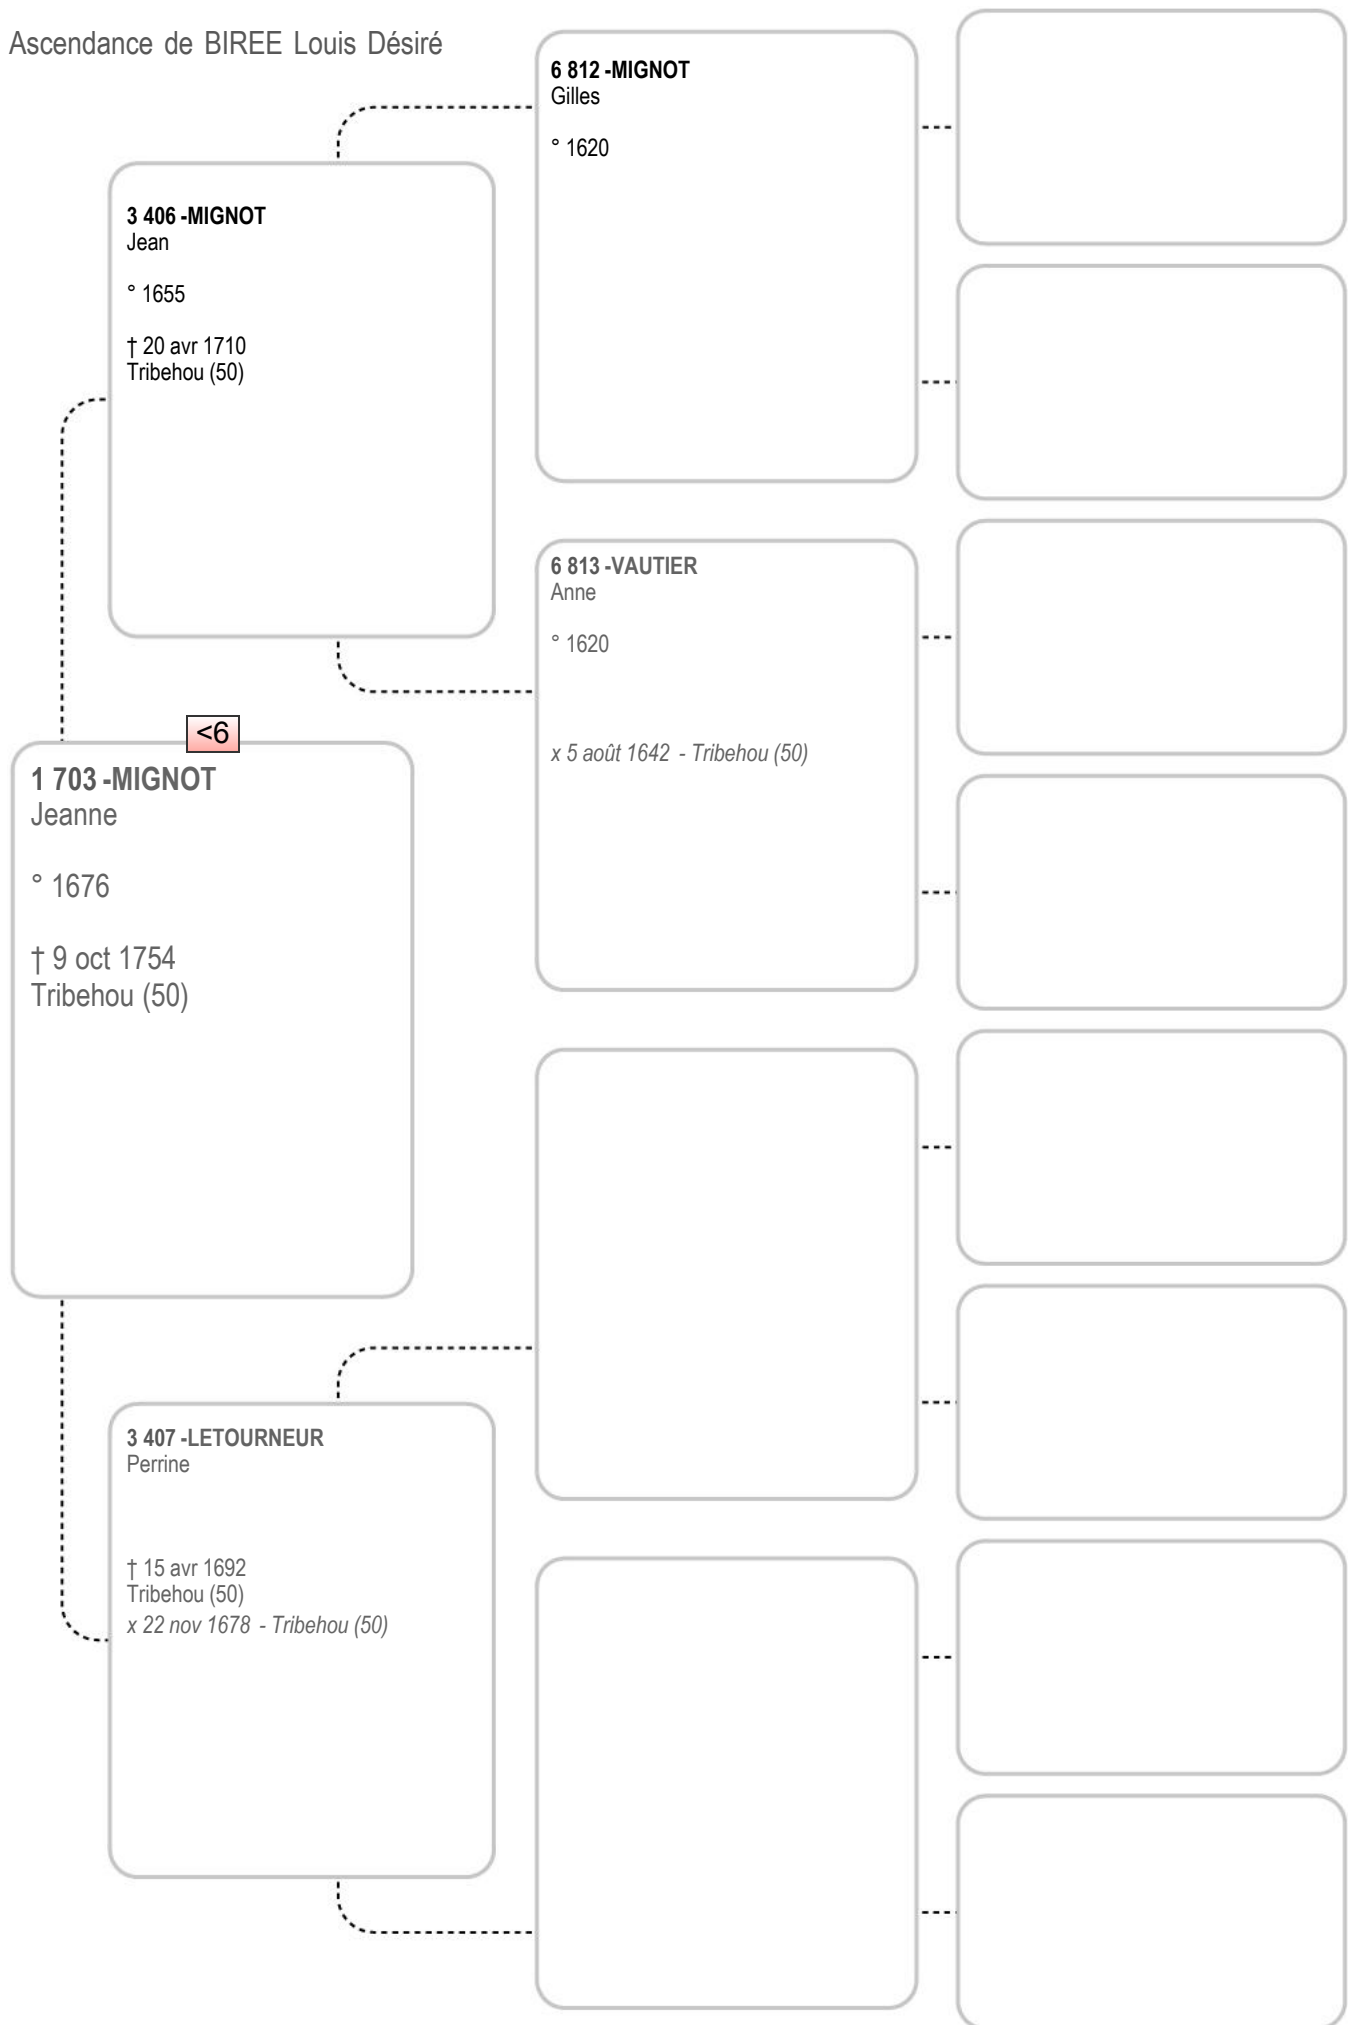

**211-LE ROUXEL**  
 Marie  
 fileuse  
 ° 1764 - Hauteville la Guichard (50)  
 † 31 oct 1819 - Quibou (50)  
 x 13 fév 1790 - Hauteville la Guichard (...)

**106-BIGOT**  
 Augustin  
 ° 28 août 1796  
 Saint Come du Mont (50)  
 † 13 fév 1886  
 Tribehou (50)

Ascendance de BIREE Louis Désiré

Ascendance de BIREE Louis Désiré

Ascendance de BIREE Louis Désiré

Ascendance de BIREE Louis Désiré

Ascendance de BIREE Louis Désiré

Ascendance de BIREE Louis Désiré

Ascendance de BIREE Louis Désiré