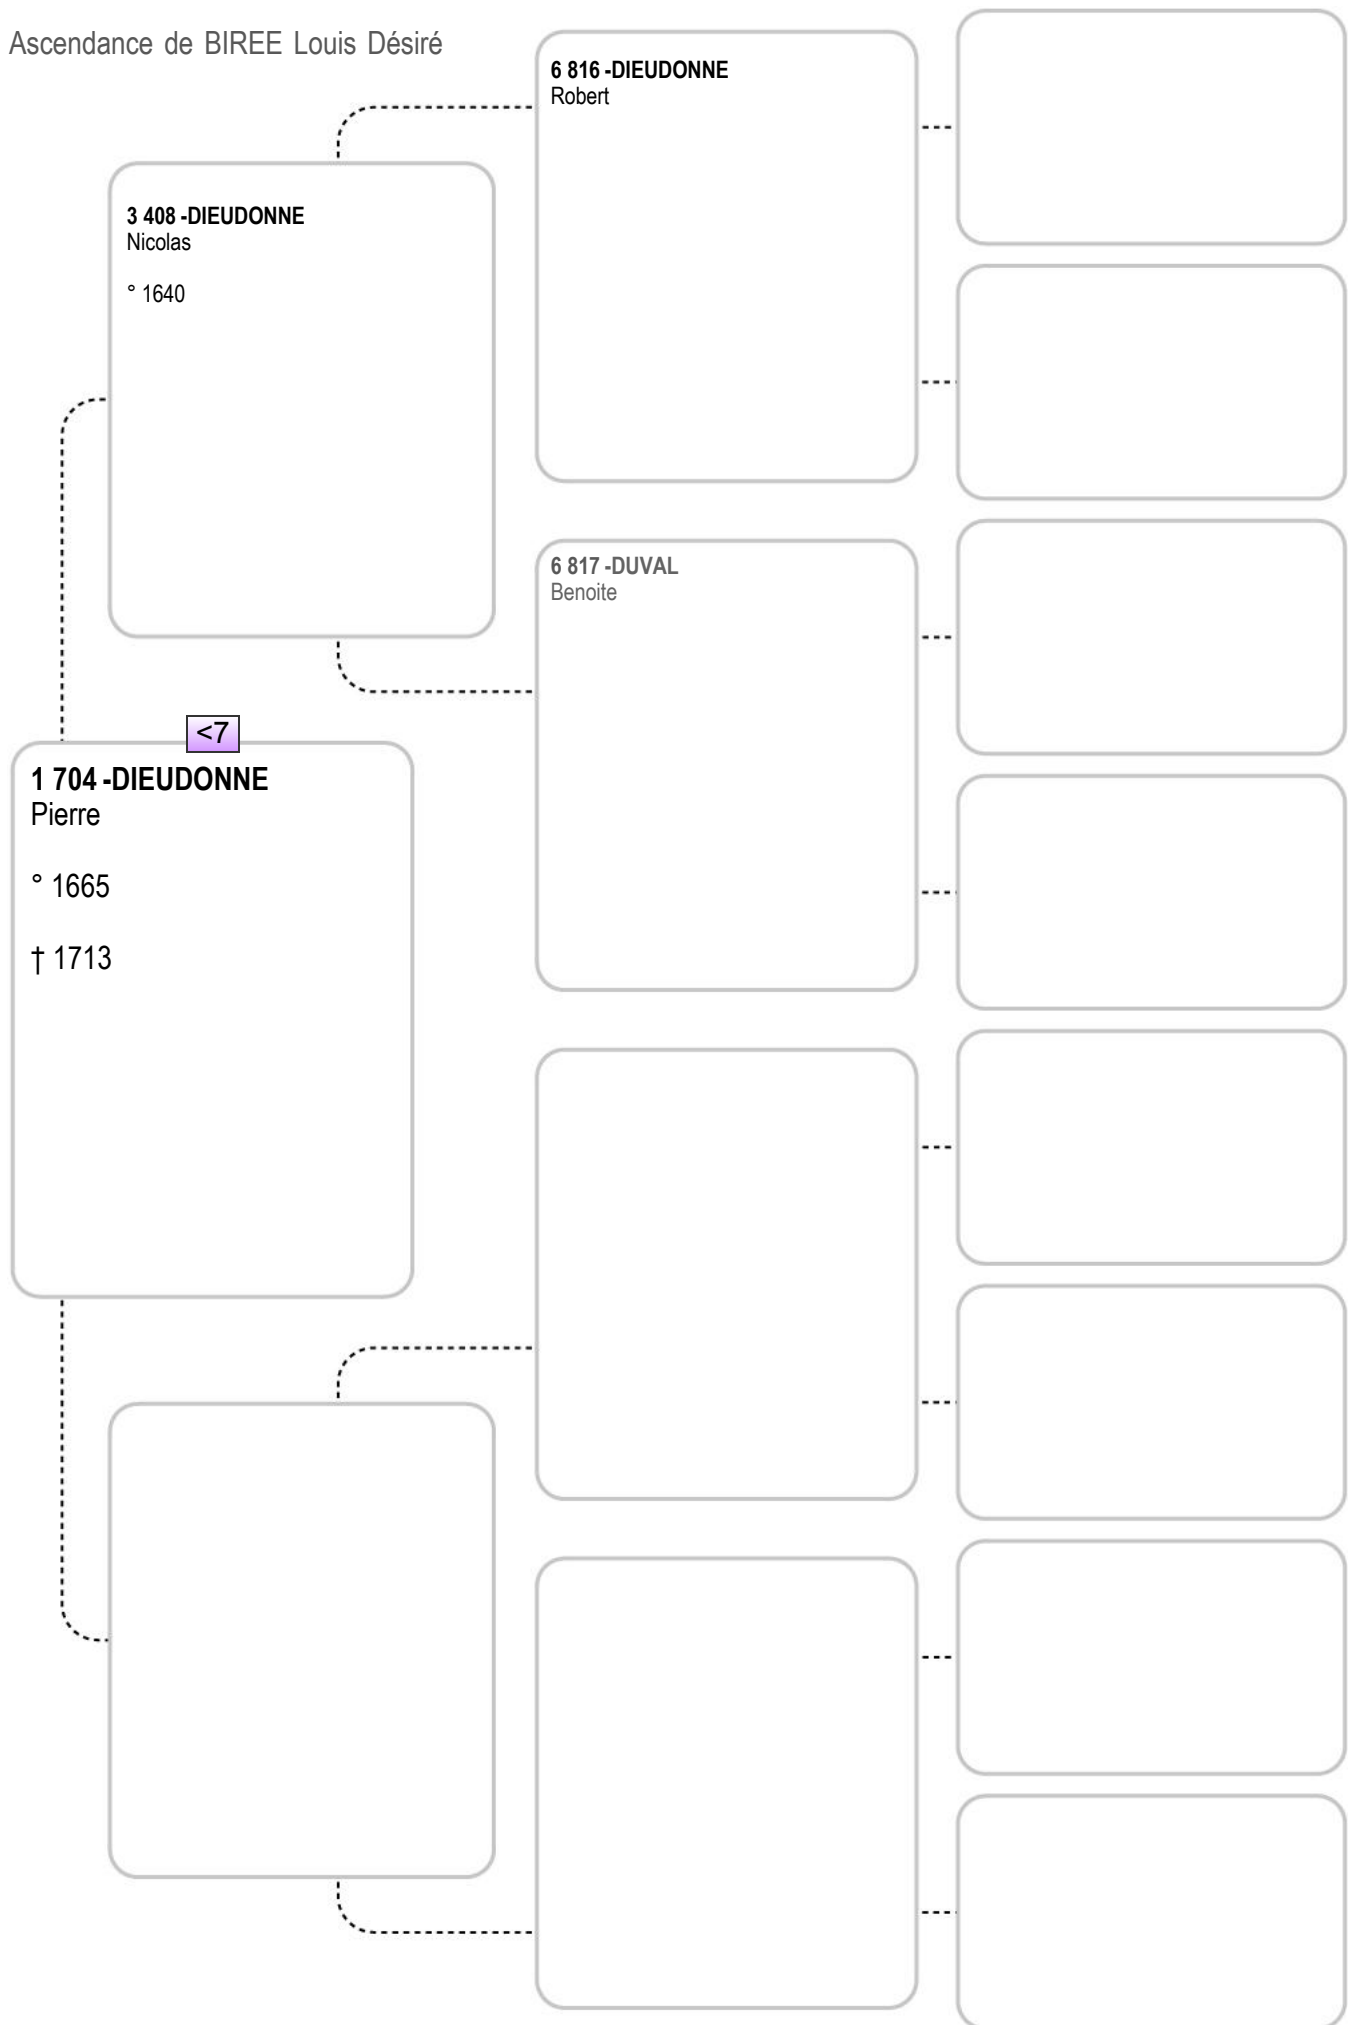

**210-PACARY**  
 Francois  
 ° 10 mars 1768 - Marigny (50)  
 † 23 mars 1852 - Marigny (50)

**26-BIREE**  
 Louis Désiré  
 menuisier charpentier  
 ° 3 oct 1869  
 Marigny (50)  
 † 28 sept 1932  
 Saint Thomas de Saint Lo (50)

**211-LE ROUXEL**  
 Marie  
 fileuse  
 ° 1764 - Hauteville la Guichard (50)  
 † 31 oct 1819 - Quibou (50)  
 x 13 fév 1790 - Hauteville la Guichard (...)

**106-BIGOT**  
 Augustin  
 ° 28 août 1796  
 Saint Come du Mont (50)  
 † 13 fév 1886  
 Tribehou (50)

Ascendance de BIREE Louis Désiré

Ascendance de BIREE Louis Désiré

Ascendance de BIREE Louis Désiré

Ascendance de BIREE Louis Désiré

Ascendance de BIREE Louis Désiré

Ascendance de BIREE Louis Désiré

Ascendance de BIREE Louis Désiré