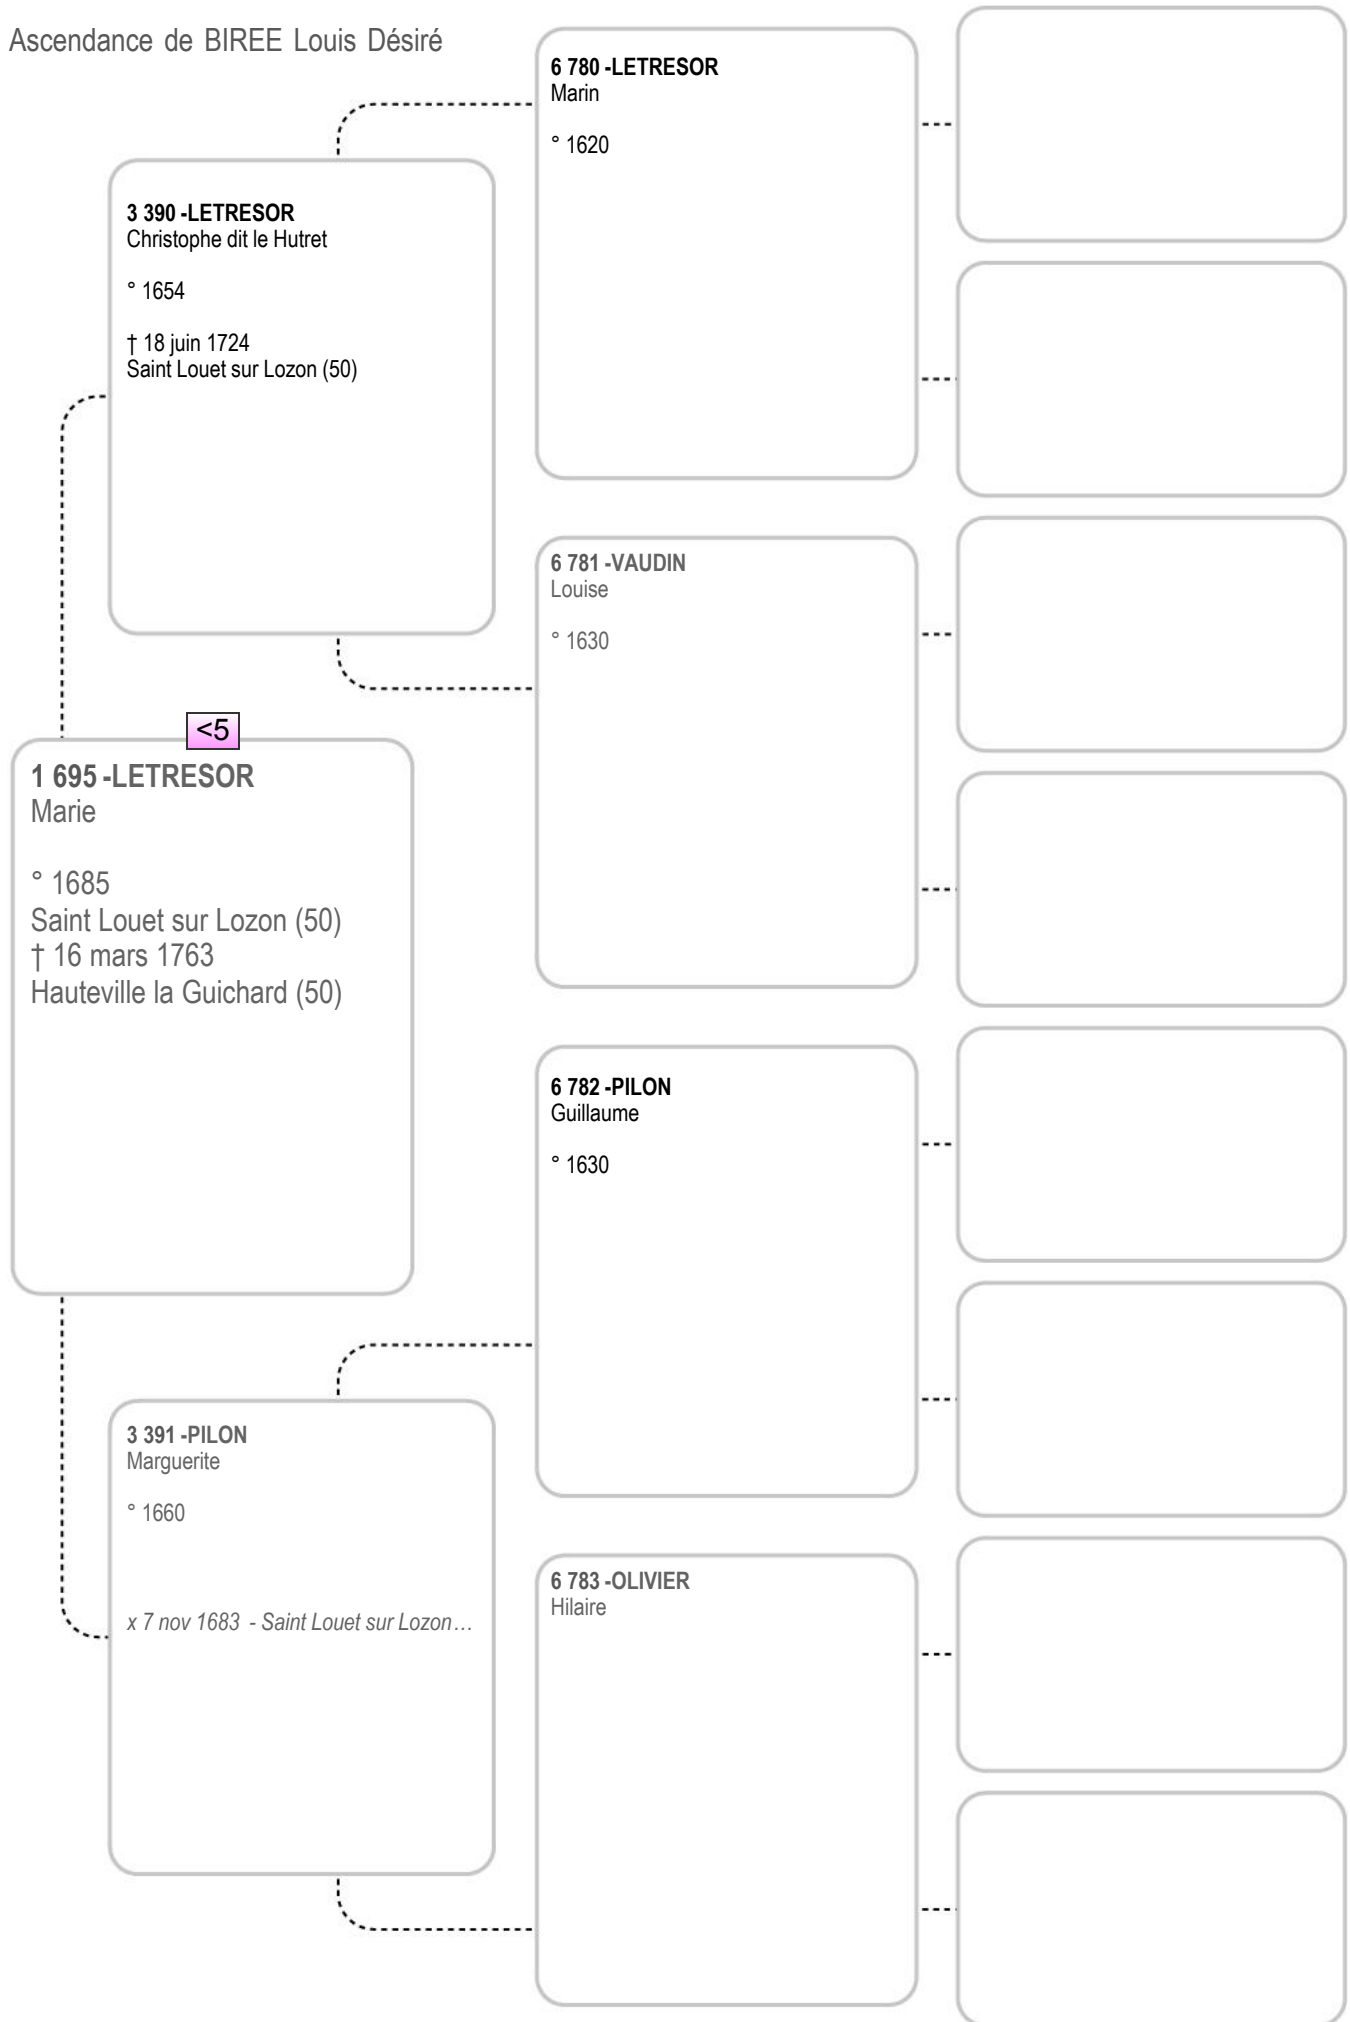

Ascendance de BIREE Louis Désiré

Ascendance de BIREE Louis Désiré

Ascendance de BIREE Louis Désiré

Ascendance de BIREE Louis Désiré

Ascendance de BIREE Louis Désiré

Ascendance de BIREE Louis Désiré

Ascendance de BIREE Louis Désiré

Ascendance de BIREE Louis Désiré

Ascendance de BIREE Louis Désiré

Ascendance de BIREE Louis Désiré

Ascendance de BIREE Louis Désiré

3 380 -LECARDONNEL  
Charles

6 760 -LECARDONNEL  
Charles

6 761 -MARIE  
Jacqueline

<5

1 690 -LECARDONNEL  
Toussaint

° 1673

† 4 mai 1743  
Hauteville la Guichard (50)

3 381 -LESENECAL  
Colette

x 17 fév 1667 - Hauteville la Guichard...

Ascendance de BIREE Louis Désiré

Ascendance de BIREE Louis Désiré