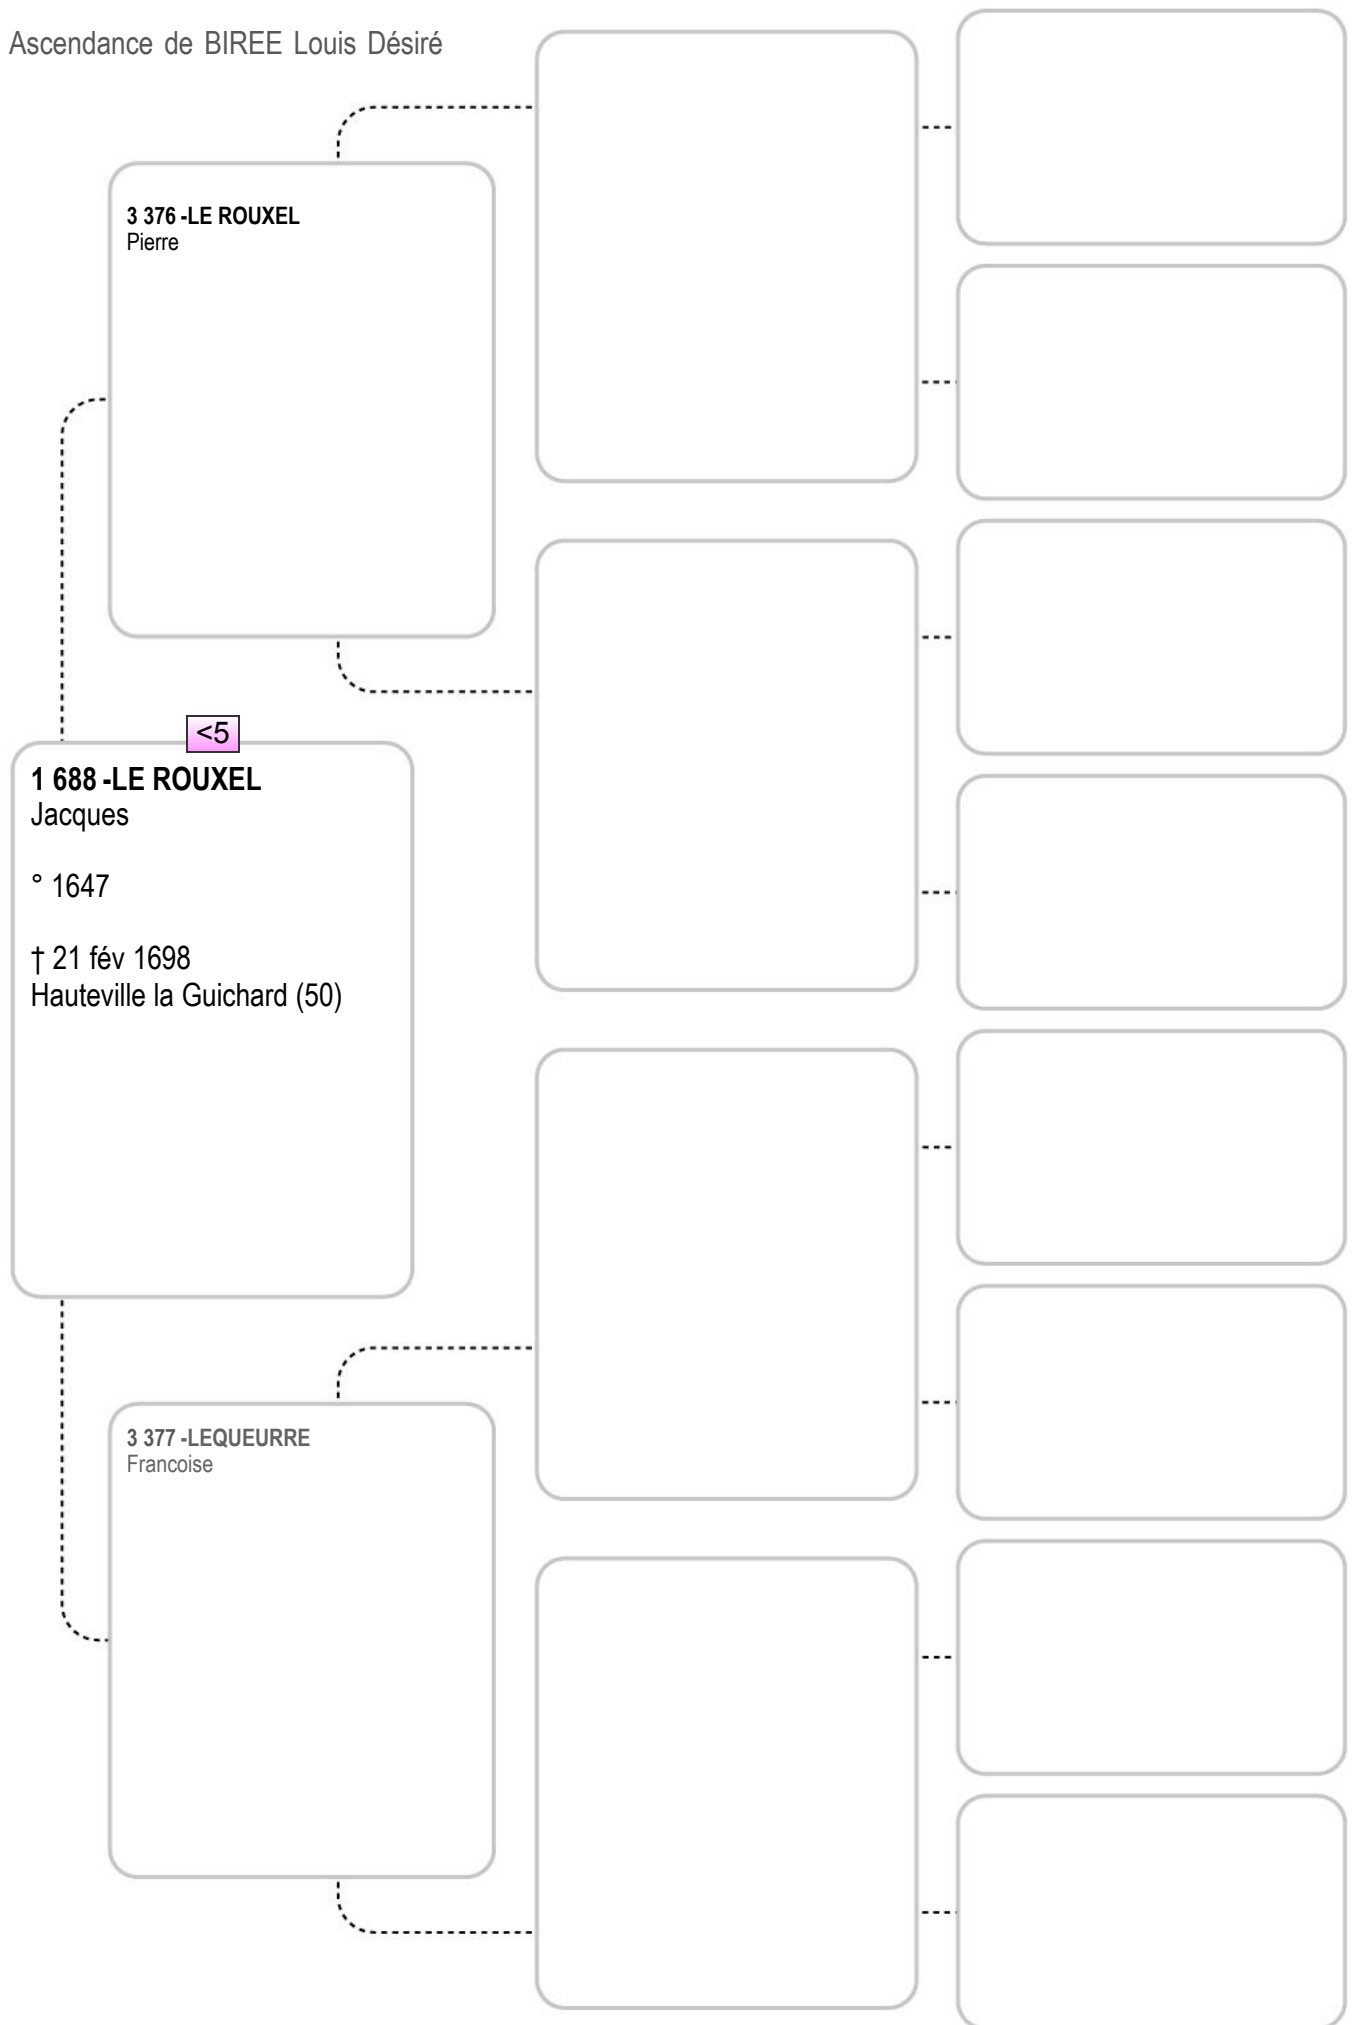

**211-LE ROUXEL**  
 Marie  
 fileuse  
 ° 1764 - Hauteville la Guichard (50)  
 † 31 oct 1819 - Quibou (50)  
 x 13 fév 1790 - Hauteville la Guichard (...)

**106-BIGOT**  
 Augustin  
 ° 28 août 1796  
 Saint Come du Mont (50)  
 † 13 fév 1886  
 Tribehou (50)

Ascendance de BIREE Louis Désiré

Ascendance de BIREE Louis Désiré

Ascendance de BIREE Louis Désiré

Ascendance de BIREE Louis Désiré

Ascendance de BIREE Louis Désiré

Ascendance de BIREE Louis Désiré

Ascendance de BIREE Louis Désiré

**3 335 -BIREE**  
Jeanne  
° 1627  
† 22 août 1692  
Mesnil Angot (50)

Ascendance de BIREE Louis Désiré

Ascendance de BIREE Louis Désiré

Ascendance de BIREE Louis Désiré

Ascendance de BIREE Louis Désiré

Ascendance de BIREE Louis Désiré

Ascendance de BIREE Louis Désiré

Ascendance de BIREE Louis Désiré

Ascendance de BIREE Louis Désiré

Ascendance de BIREE Louis Désiré

3 380 -LECARDONNEL  
Charles

6 760 -LECARDONNEL  
Charles

6 761 -MARIE  
Jacqueline