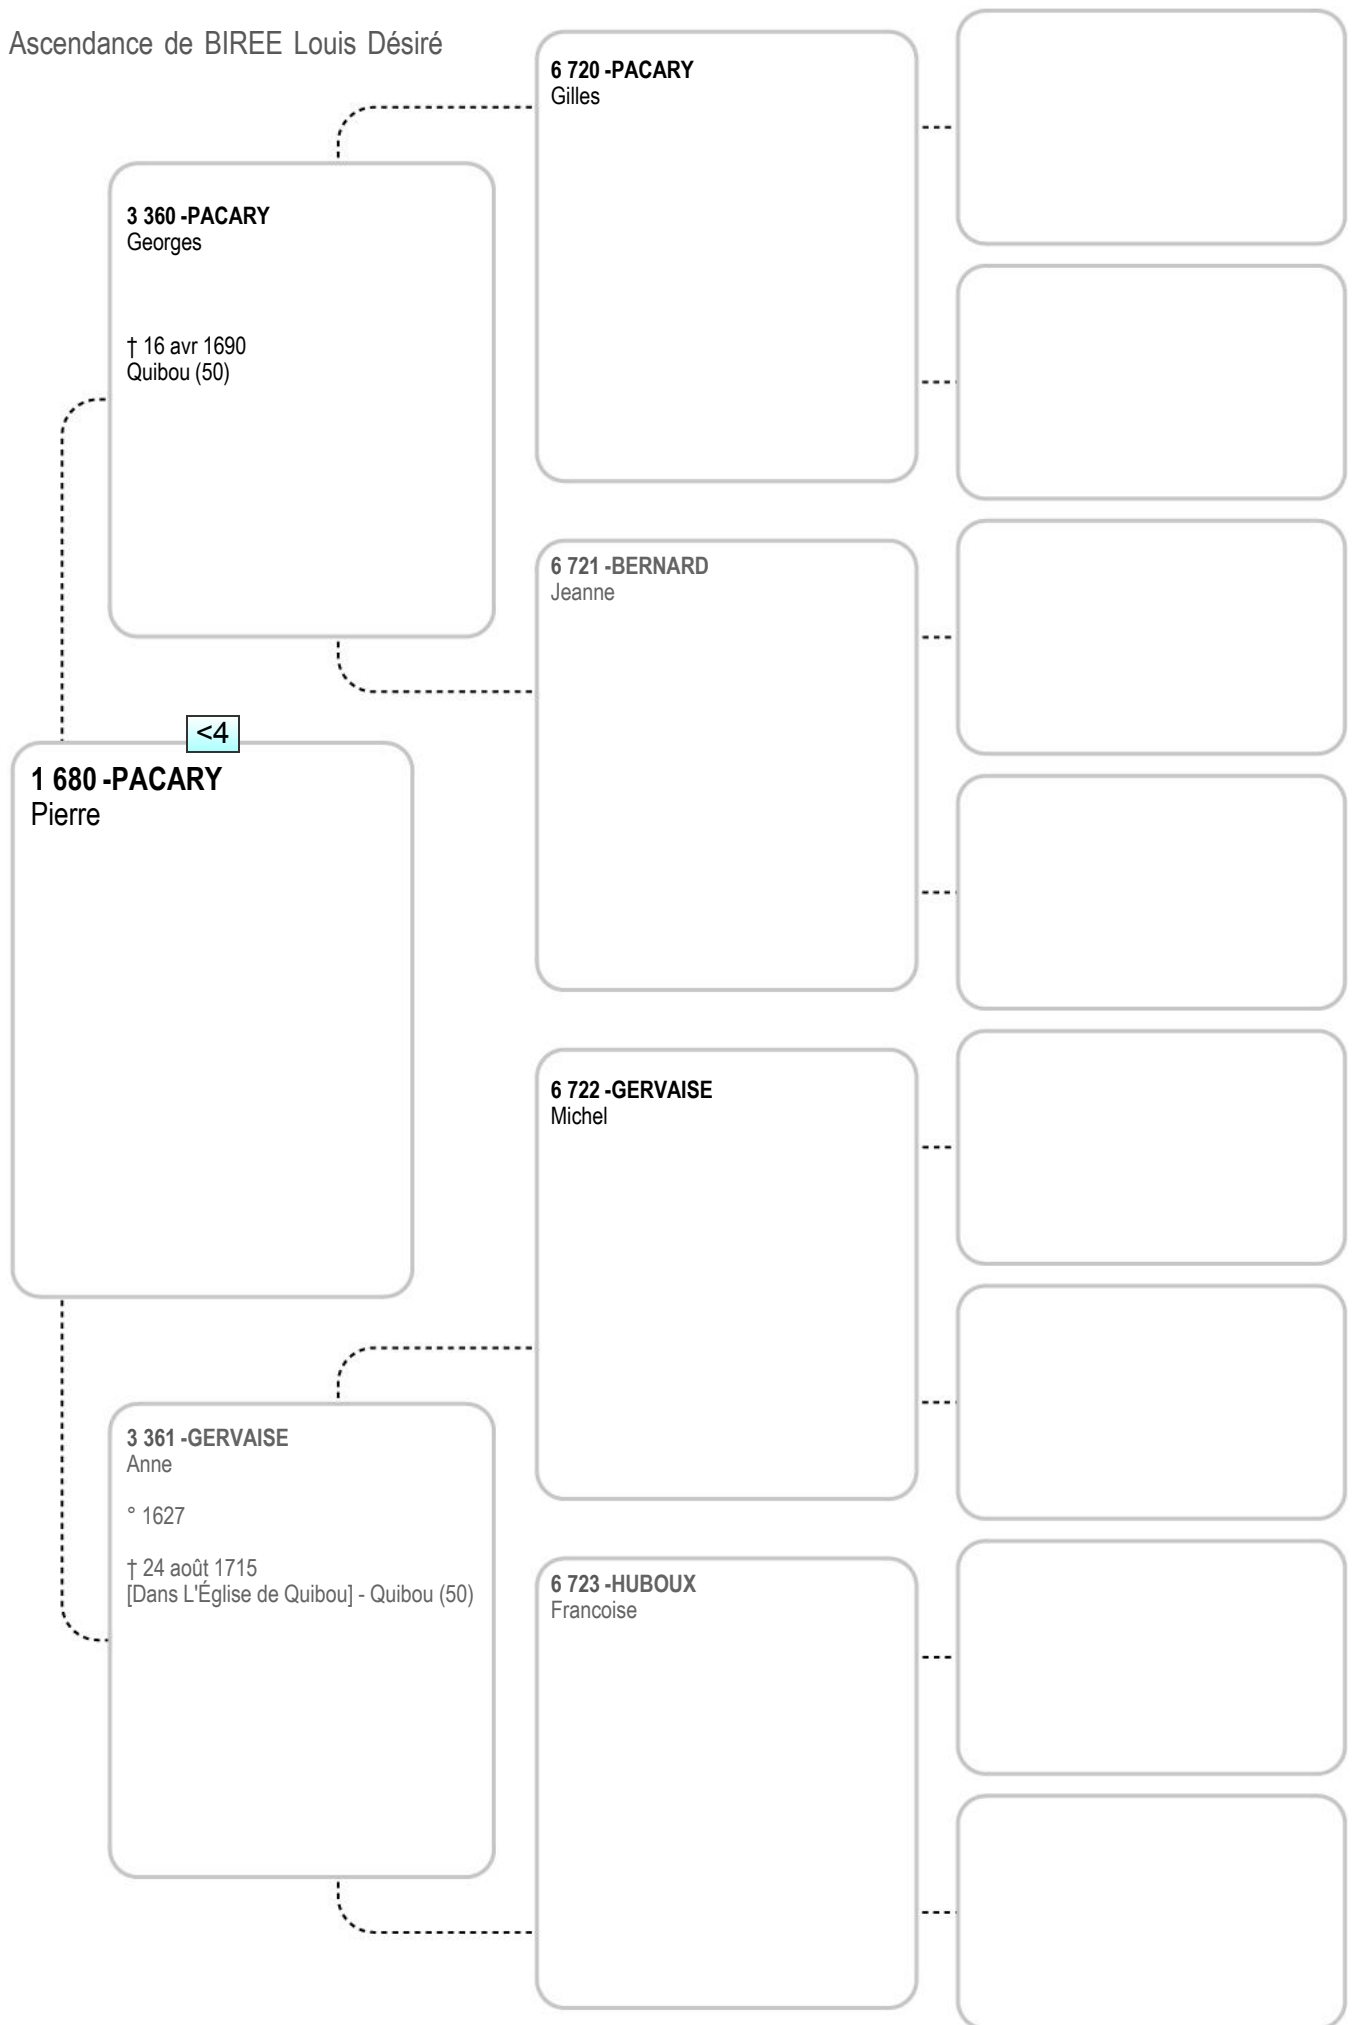

Ascendance de BIREE Louis Désiré