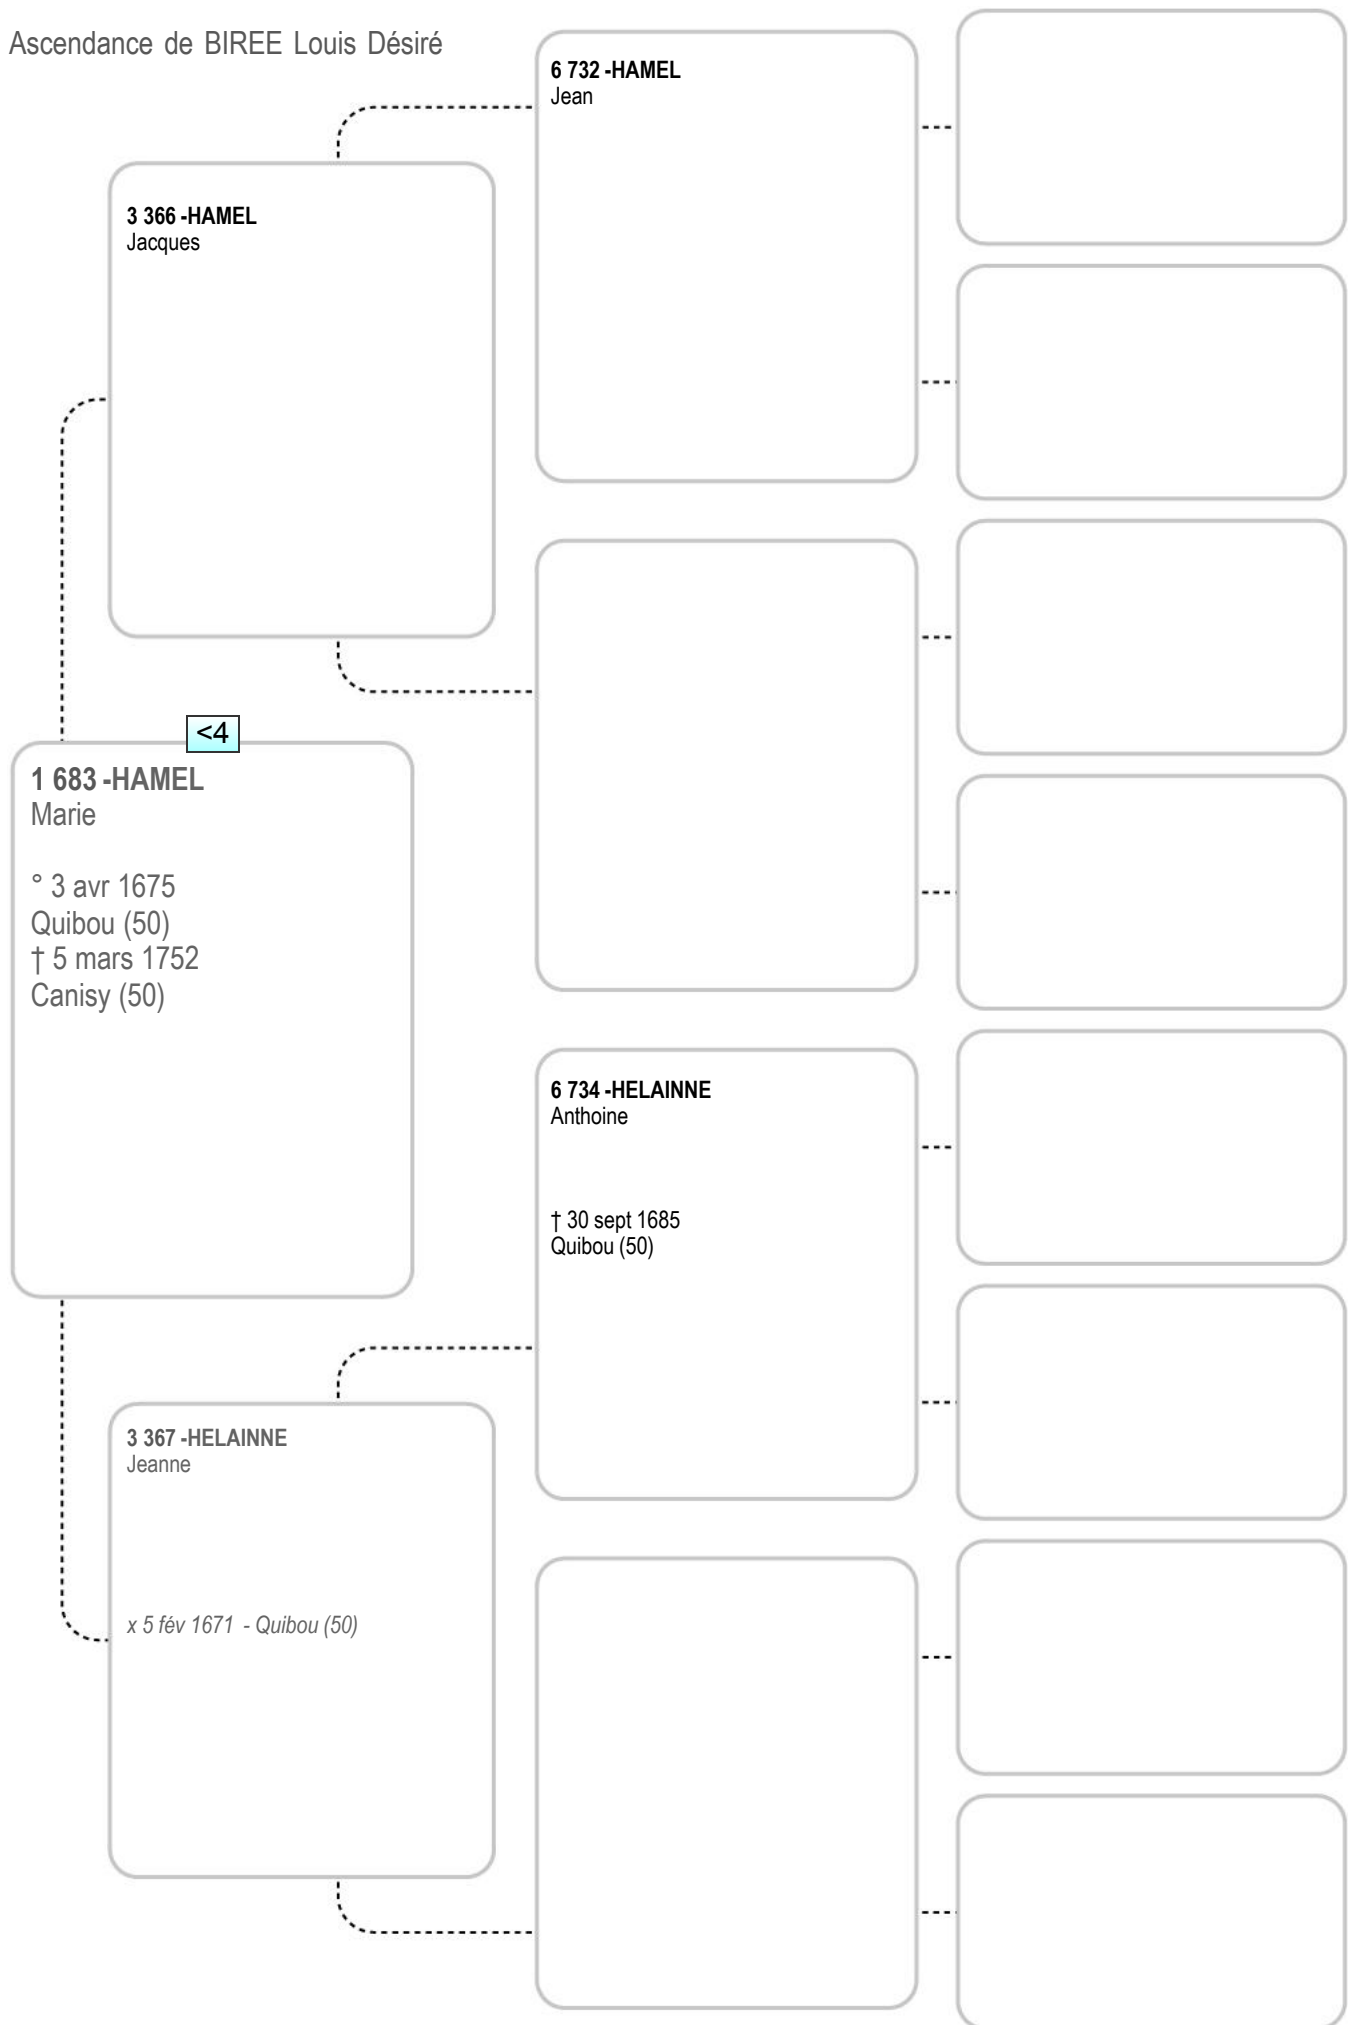

Ascendance de BIREE Louis Désiré

Ascendance de BIREE Louis Désiré

Ascendance de BIREE Louis Désiré

Ascendance de BIREE Louis Désiré

Ascendance de BIREE Louis Désiré

Ascendance de BIREE Louis Désiré

Ascendance de BIREE Louis Désiré

Ascendance de BIREE Louis Désiré

Ascendance de BIREE Louis Désiré

**3 334 -DELAMAISON**  
Pierre  
° 1614  
† 14 mars 1694  
Mesnil Angot (50)

<2

**1 667 -DELAMAISON**  
Gabrielle  
° 1655  
† 16 déc 1690  
Mesnil Angot (50)

**3 335 -BIREE**  
Jeanne  
° 1627  
† 22 août 1692  
Mesnil Angot (50)

Ascendance de BIREE Louis Désiré

Ascendance de BIREE Louis Désiré

Ascendance de BIREE Louis Désiré

Ascendance de BIREE Louis Désiré

Ascendance de BIREE Louis Désiré

Ascendance de BIREE Louis Désiré

Ascendance de BIREE Louis Désiré

Ascendance de BIREE Louis Désiré

Ascendance de BIREE Louis Désiré

3 380 -LECARDONNEL  
Charles

6 760 -LECARDONNEL  
Charles

6 761 -MARIE  
Jacqueline