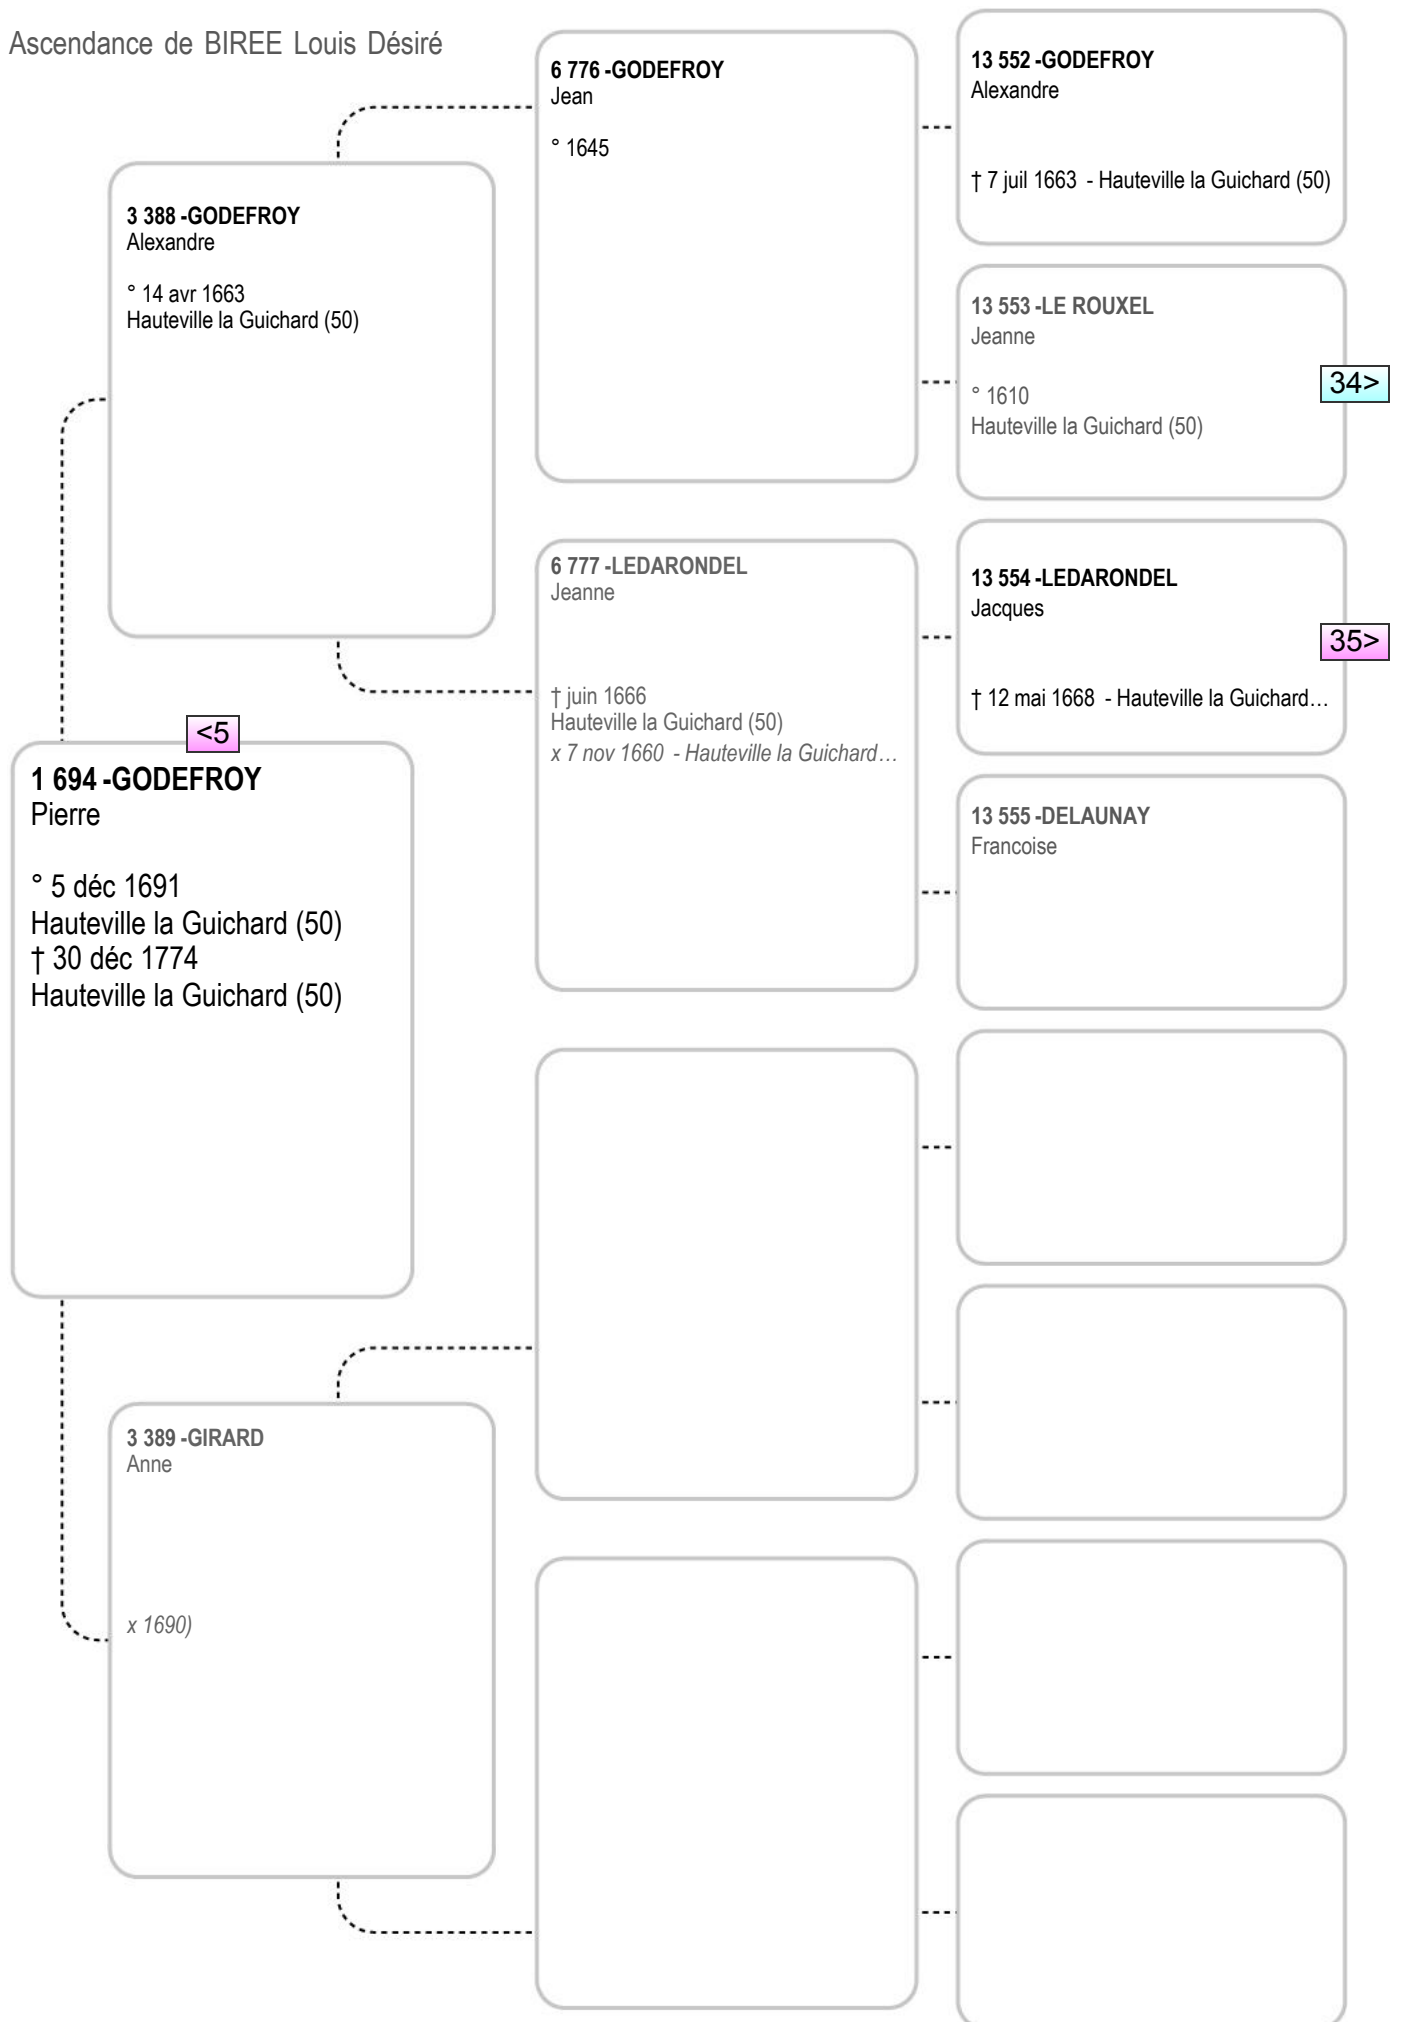

**211-LE ROUXEL**  
 Marie  
 fileuse  
 ° 1764 - Hauteville la Guichard (50)  
 † 31 oct 1819 - Quibou (50)  
 x 13 fév 1790 - Hauteville la Guichard (...)

**106-BIGOT**  
 Augustin  
 ° 28 août 1796  
 Saint Come du Mont (50)  
 † 13 fév 1886  
 Tribehou (50)

Ascendance de BIREE Louis Désiré

Ascendance de BIREE Louis Désiré

Ascendance de BIREE Louis Désiré

Ascendance de BIREE Louis Désiré

3 380 -LECARDONNEL  
Charles

6 760 -LECARDONNEL  
Charles

6 761 -MARIE  
Jacqueline

<5

1 690 -LECARDONNEL  
Toussaint

° 1673

† 4 mai 1743  
Hauteville la Guichard (50)

3 381 -LESENECAL  
Colette

x 17 fév 1667 - Hauteville la Guichard...

Ascendance de BIREE Louis Désiré

Ascendance de BIREE Louis Désiré

Ascendance de BIREE Louis Désiré

Ascendance de BIREE Louis Désiré

Ascendance de BIREE Louis Désiré

Ascendance de BIREE Louis Désiré

Ascendance de BIREE Louis Désiré

Ascendance de BIREE Louis Désiré

Ascendance de BIREE Louis Désiré