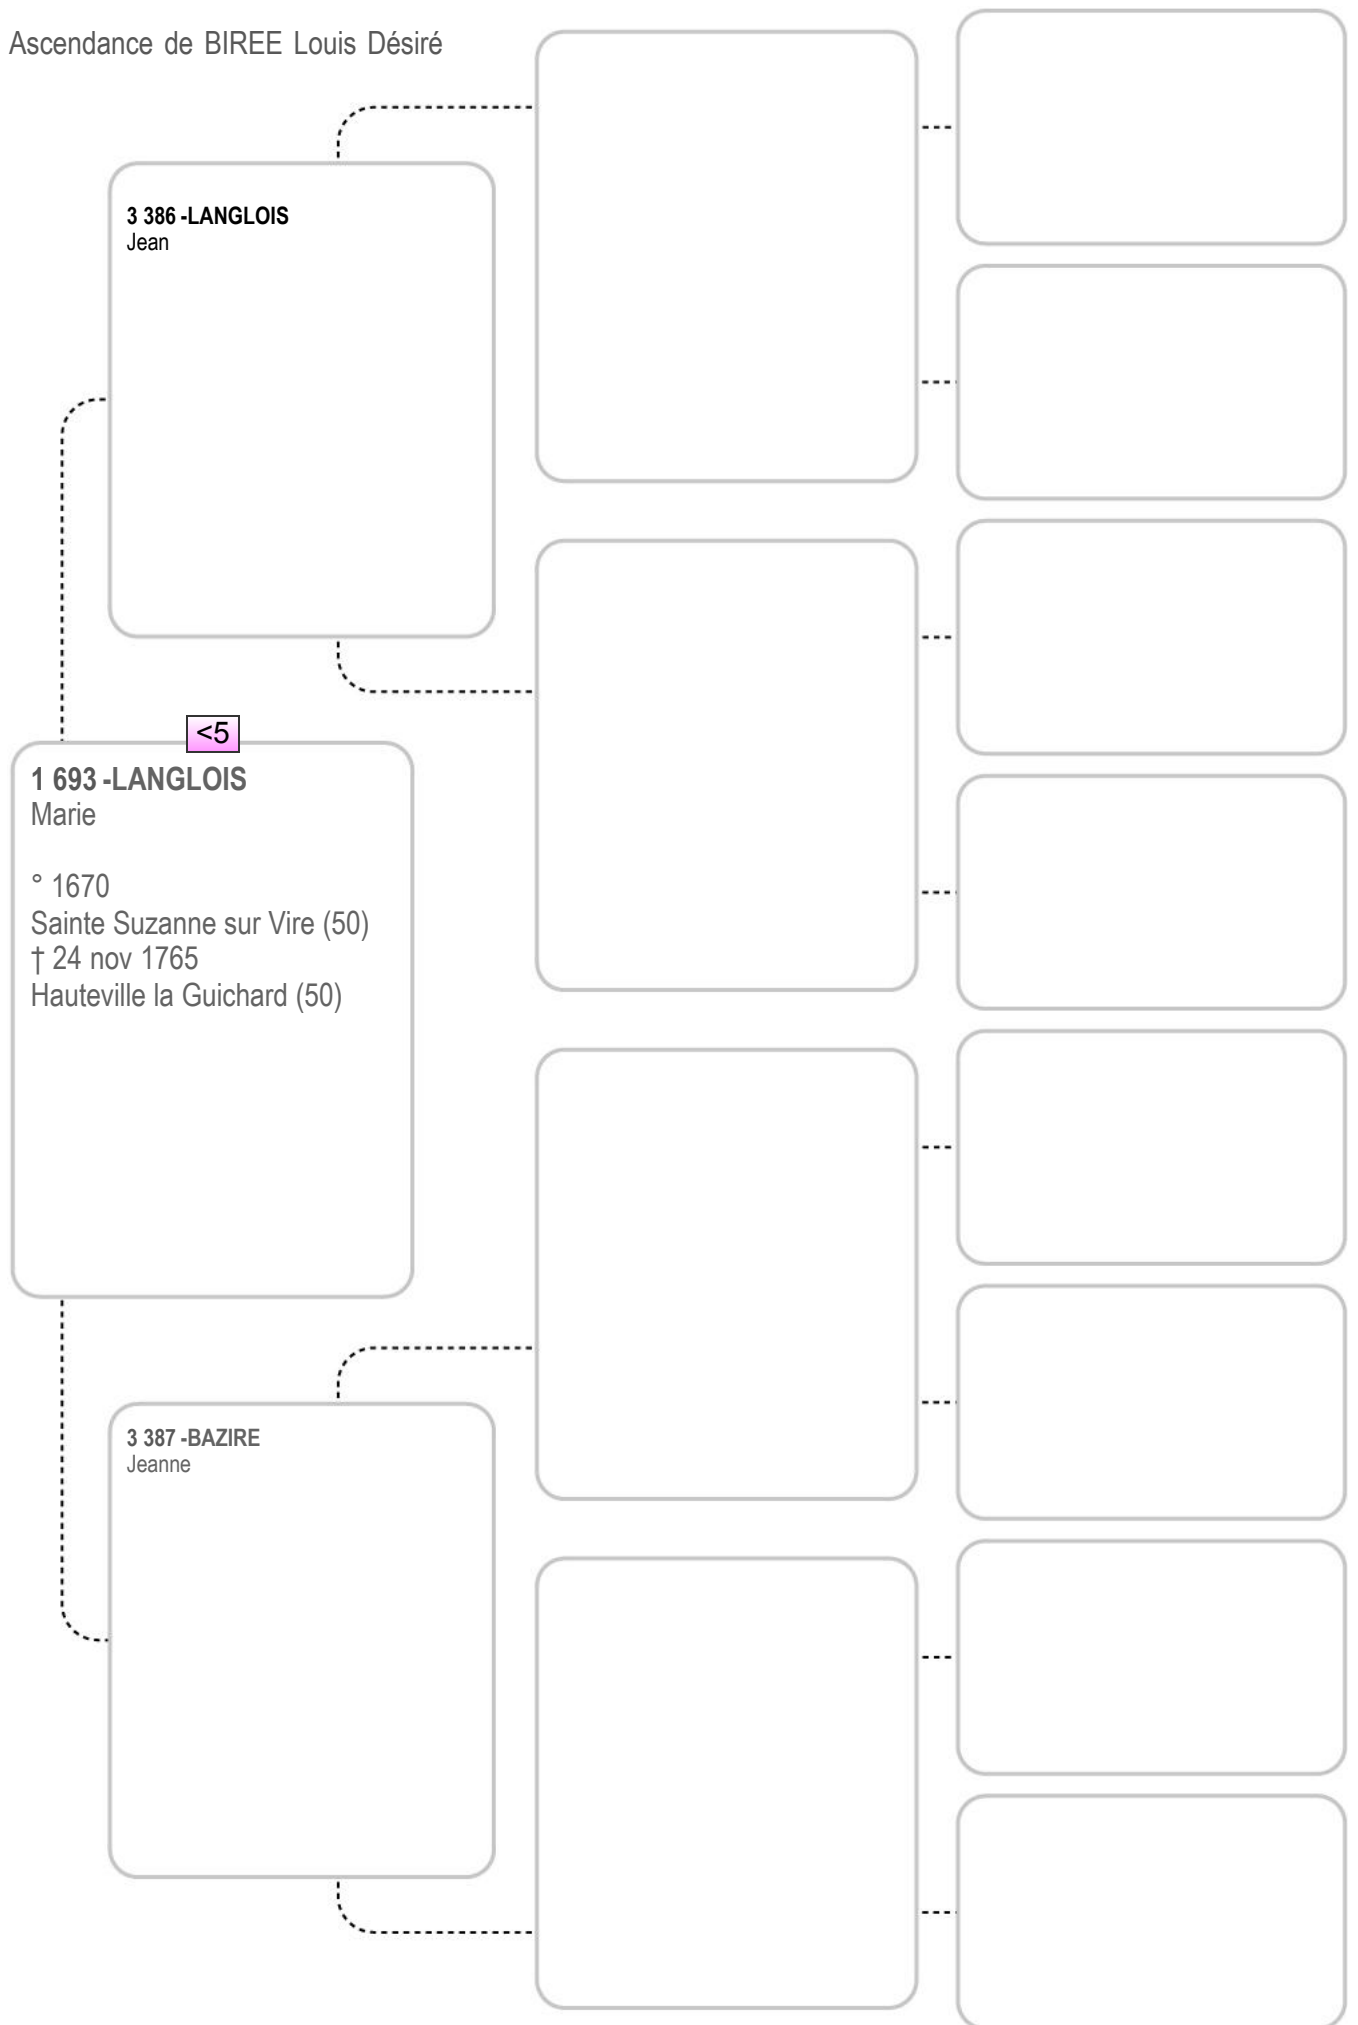

Ascendance de BIREE Louis Désiré

Ascendance de BIREE Louis Désiré

Ascendance de BIREE Louis Désiré

Ascendance de BIREE Louis Désiré

3 380 -LECARDONNEL  
Charles

6 760 -LECARDONNEL  
Charles

6 761 -MARIE  
Jacqueline

<5

1 690 -LECARDONNEL  
Toussaint

° 1673

† 4 mai 1743  
Hauteville la Guichard (50)

3 381 -LESENECAL  
Colette

x 17 fév 1667 - Hauteville la Guichard...

Ascendance de BIREE Louis Désiré

Ascendance de BIREE Louis Désiré

Ascendance de BIREE Louis Désiré

Ascendance de BIREE Louis Désiré

Ascendance de BIREE Louis Désiré

Ascendance de BIREE Louis Désiré

Ascendance de BIREE Louis Désiré

Ascendance de BIREE Louis Désiré

Ascendance de BIREE Louis Désiré