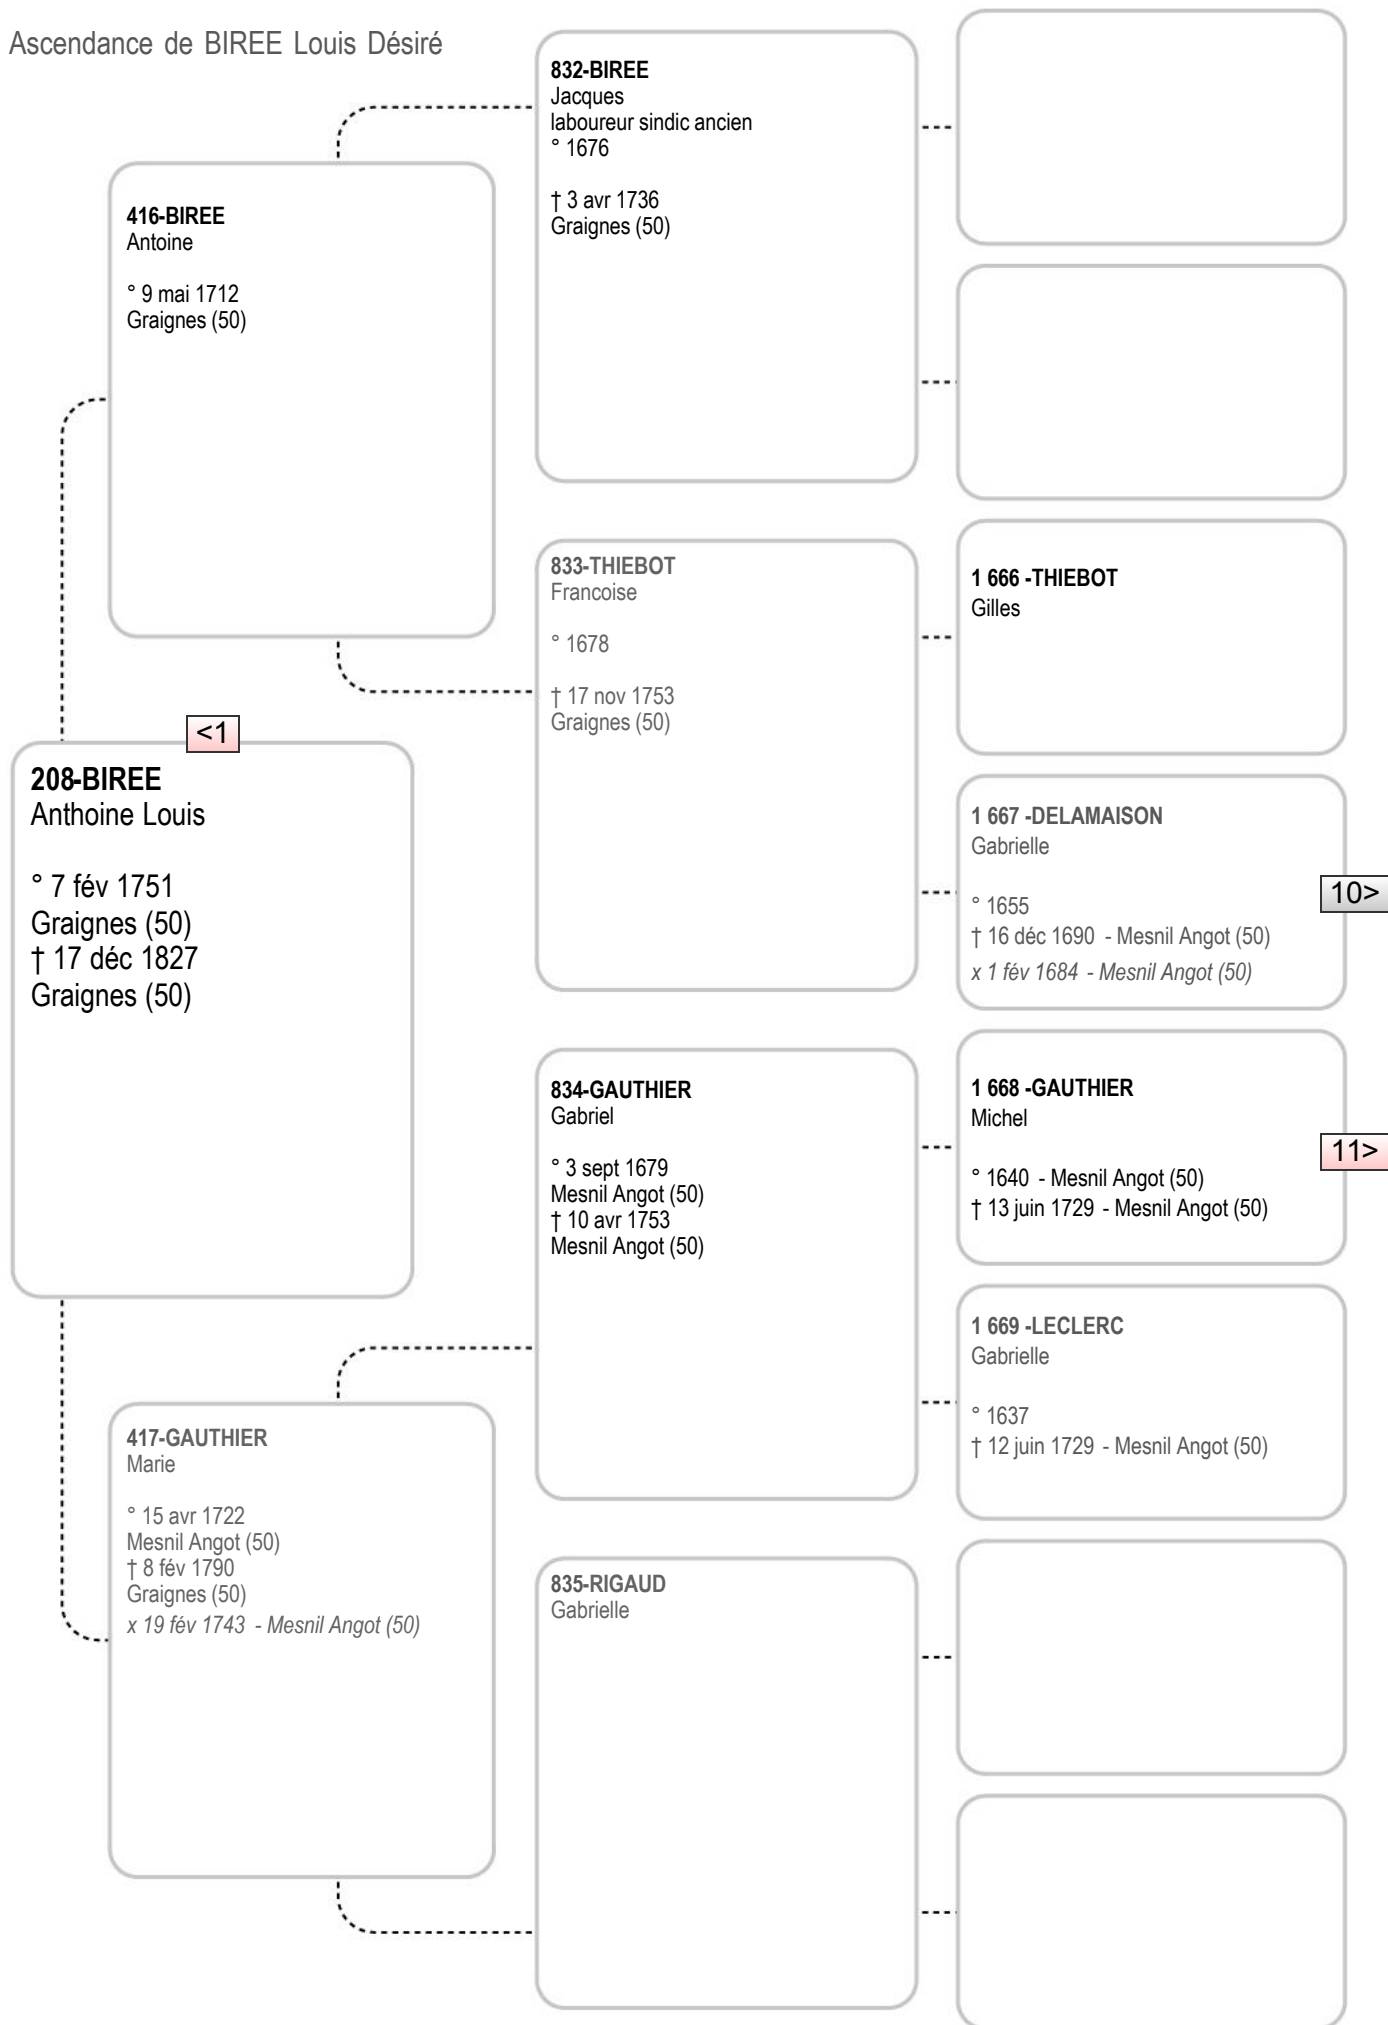

Ascendance de BIREE Louis Désiré