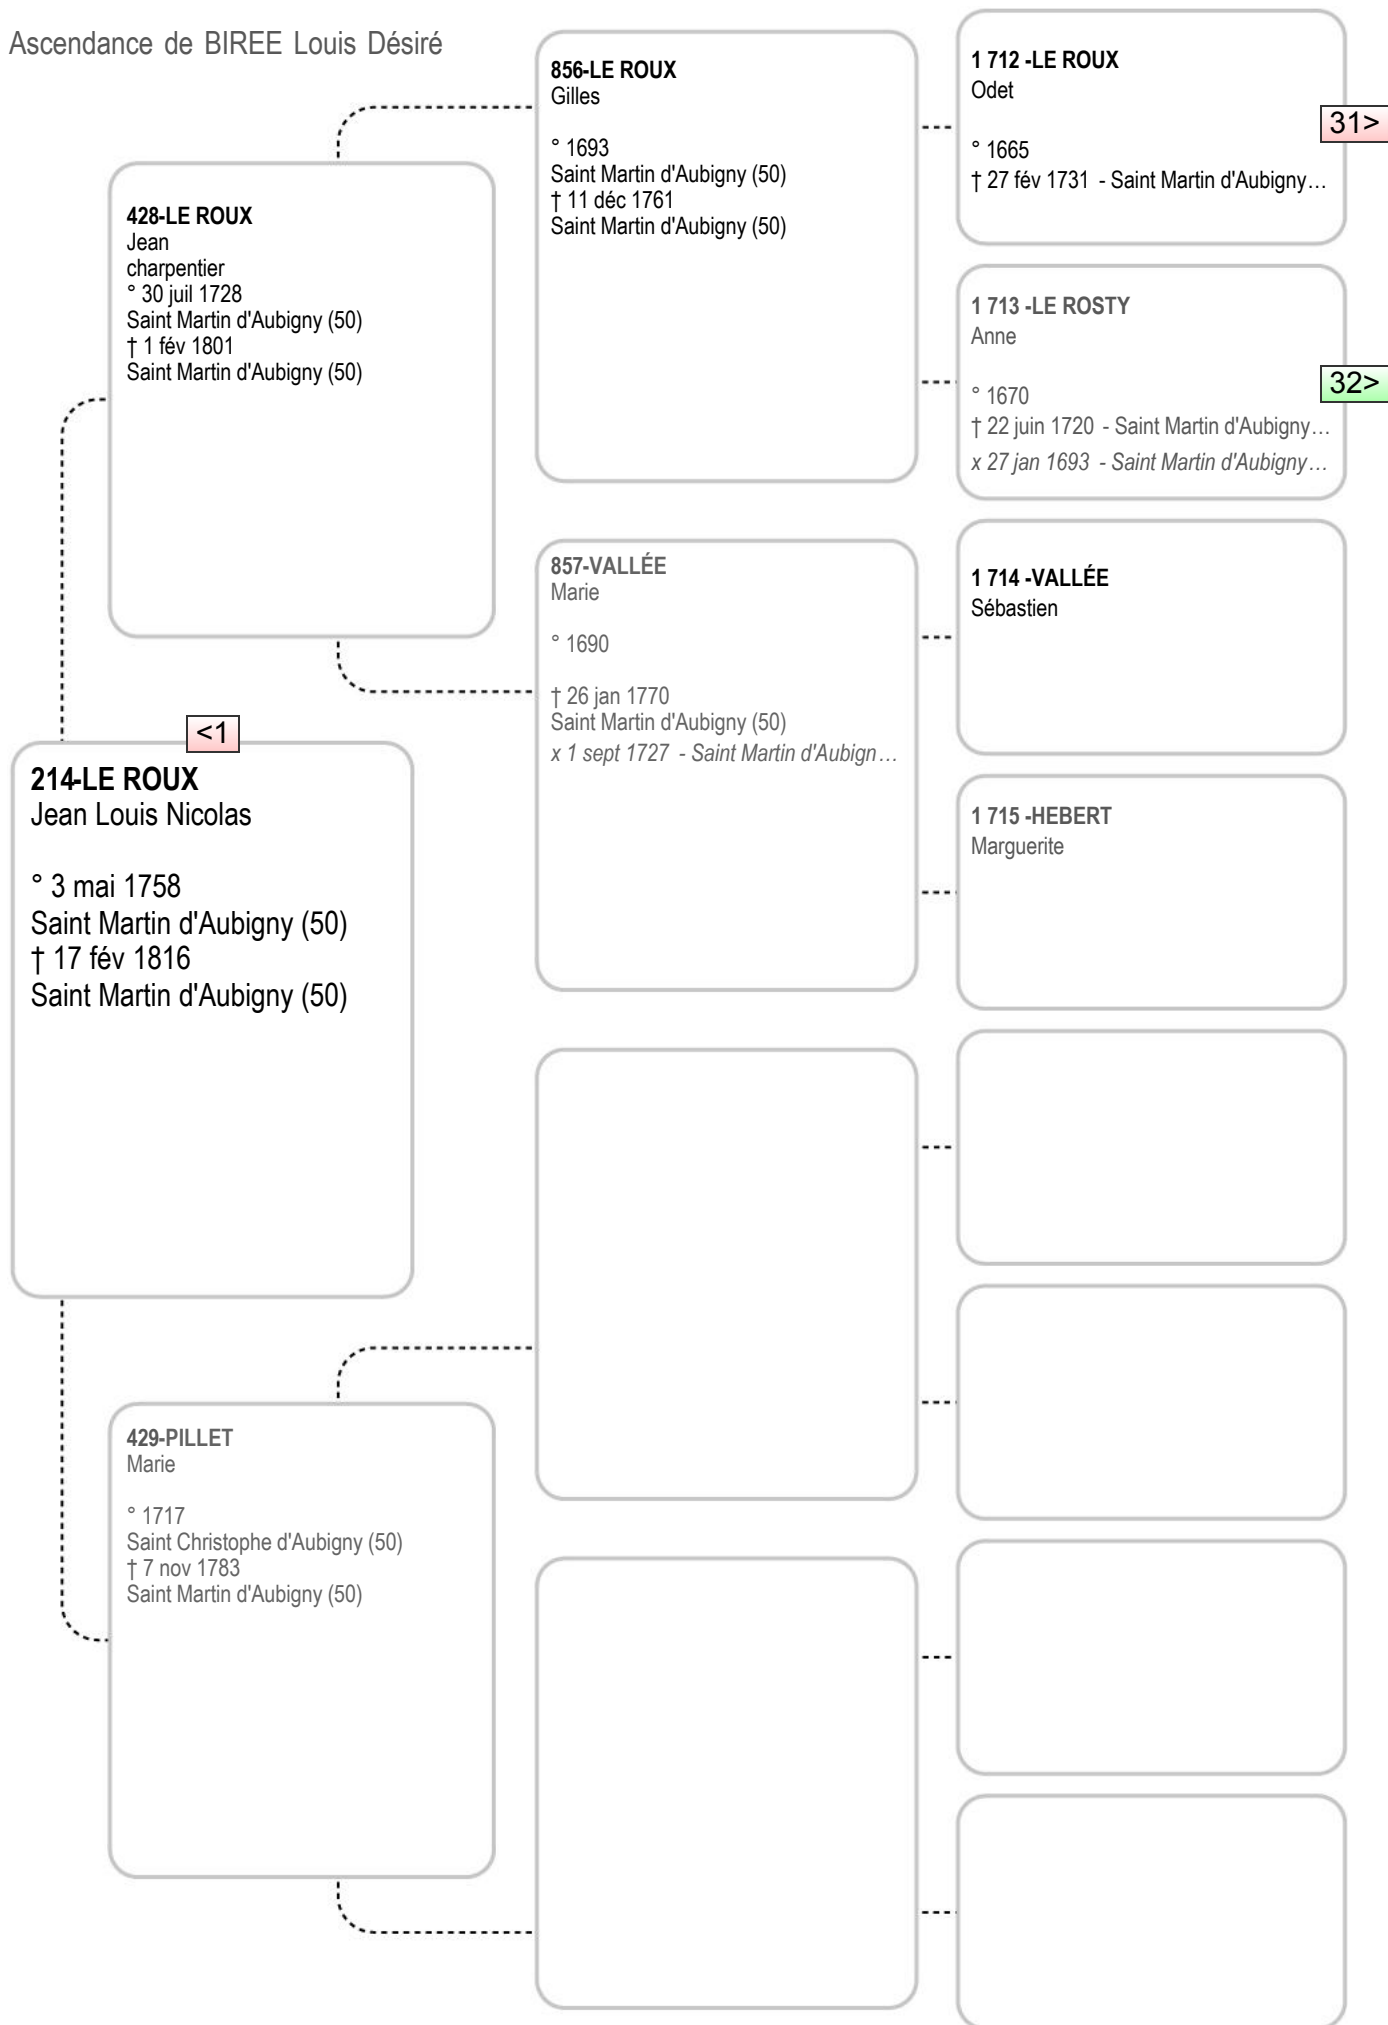

Ascendance de BIREE Louis Désiré

Ascendance de BIREE Louis Désiré

Ascendance de BIREE Louis Désiré

Ascendance de BIREE Louis Désiré

Ascendance de BIREE Louis Désiré

Ascendance de BIREE Louis Désiré

Ascendance de BIREE Louis Désiré

Ascendance de BIREE Louis Désiré

Ascendance de BIREE Louis Désiré

**3 334 -DELAMAISON**  
Pierre  
° 1614  
† 14 mars 1694  
Mesnil Angot (50)

<2

**1 667 -DELAMAISON**  
Gabrielle  
° 1655  
† 16 déc 1690  
Mesnil Angot (50)