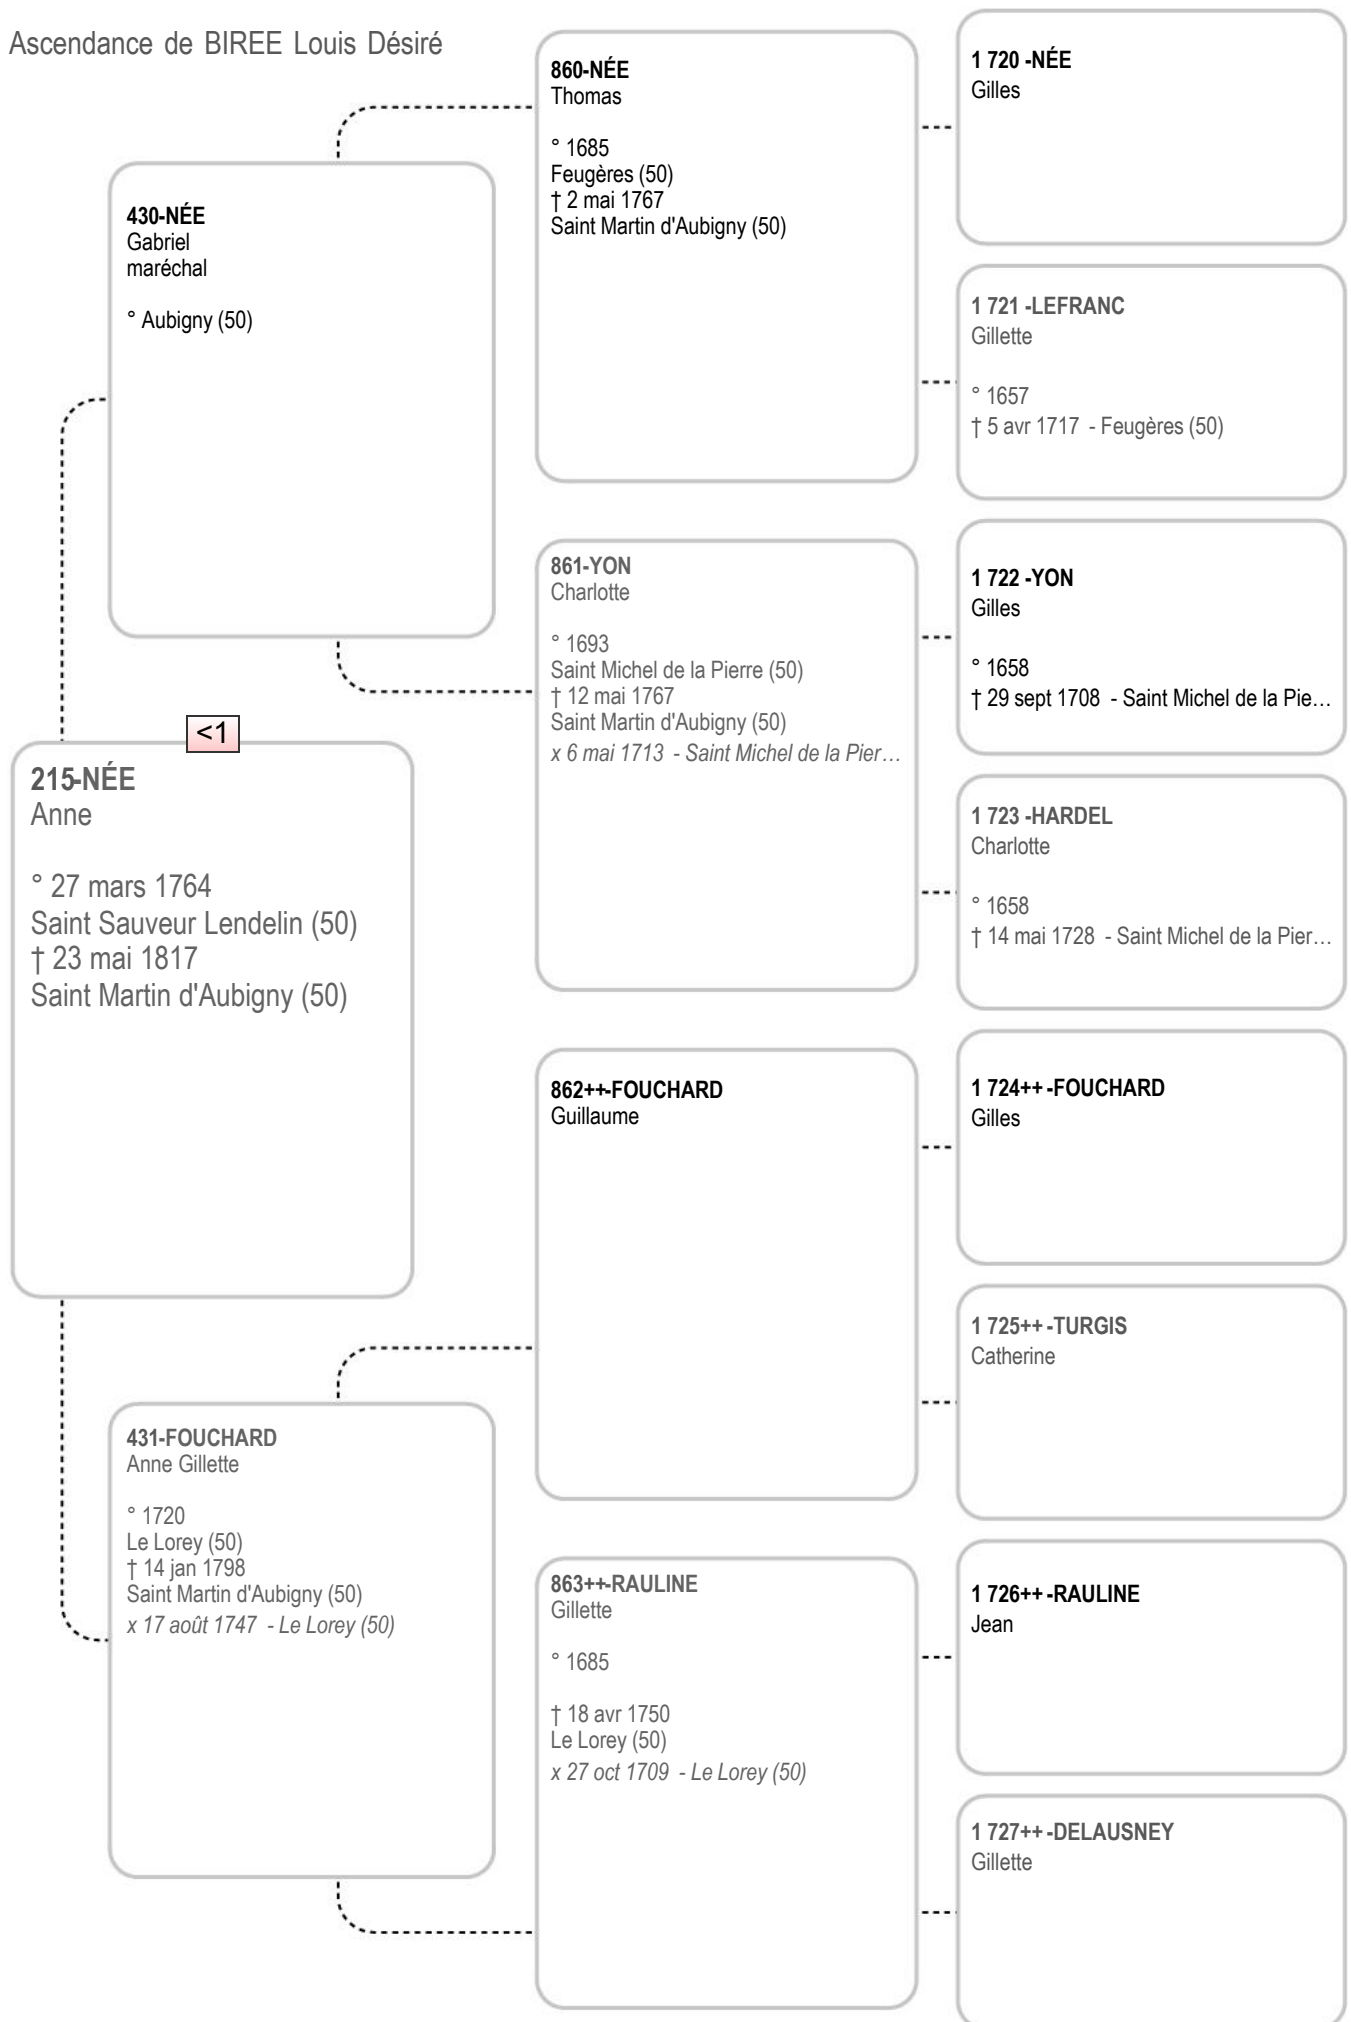

Ascendance de BIREE Louis Désiré

**52-BIREE**  
 Thomas Louis  
 charpentier  
 ° 22 déc 1841  
 Graignes (50)  
 † 2 avr 1884  
 Tribehou (50)

**104-BIREE**  
 Louis  
 ° 16 oct 1803  
 Graignes (50)  
 † 9 mai 1873  
 Lison (14)

**211-LE ROUXEL**  
 Marie  
 fileuse  
 ° 1764 - Hauteville la Guichard (50)  
 † 31 oct 1819 - Quibou (50)  
 x 13 fév 1790 - Hauteville la Guichard (...)

**106-BIGOT**  
 Augustin  
 ° 28 août 1796  
 Saint Come du Mont (50)  
 † 13 fév 1886  
 Tribehou (50)

Ascendance de BIREE Louis Désiré

Ascendance de BIREE Louis Désiré

Ascendance de BIREE Louis Désiré

Ascendance de BIREE Louis Désiré

Ascendance de BIREE Louis Désiré

Ascendance de BIREE Louis Désiré

Ascendance de BIREE Louis Désiré

Ascendance de BIREE Louis Désiré

Ascendance de BIREE Louis Désiré

**3 334 -DELAMAISON**  
Pierre  
° 1614  
† 14 mars 1694  
Mesnil Angot (50)

<2

**1 667 -DELAMAISON**  
Gabrielle  
° 1655  
† 16 déc 1690  
Mesnil Angot (50)