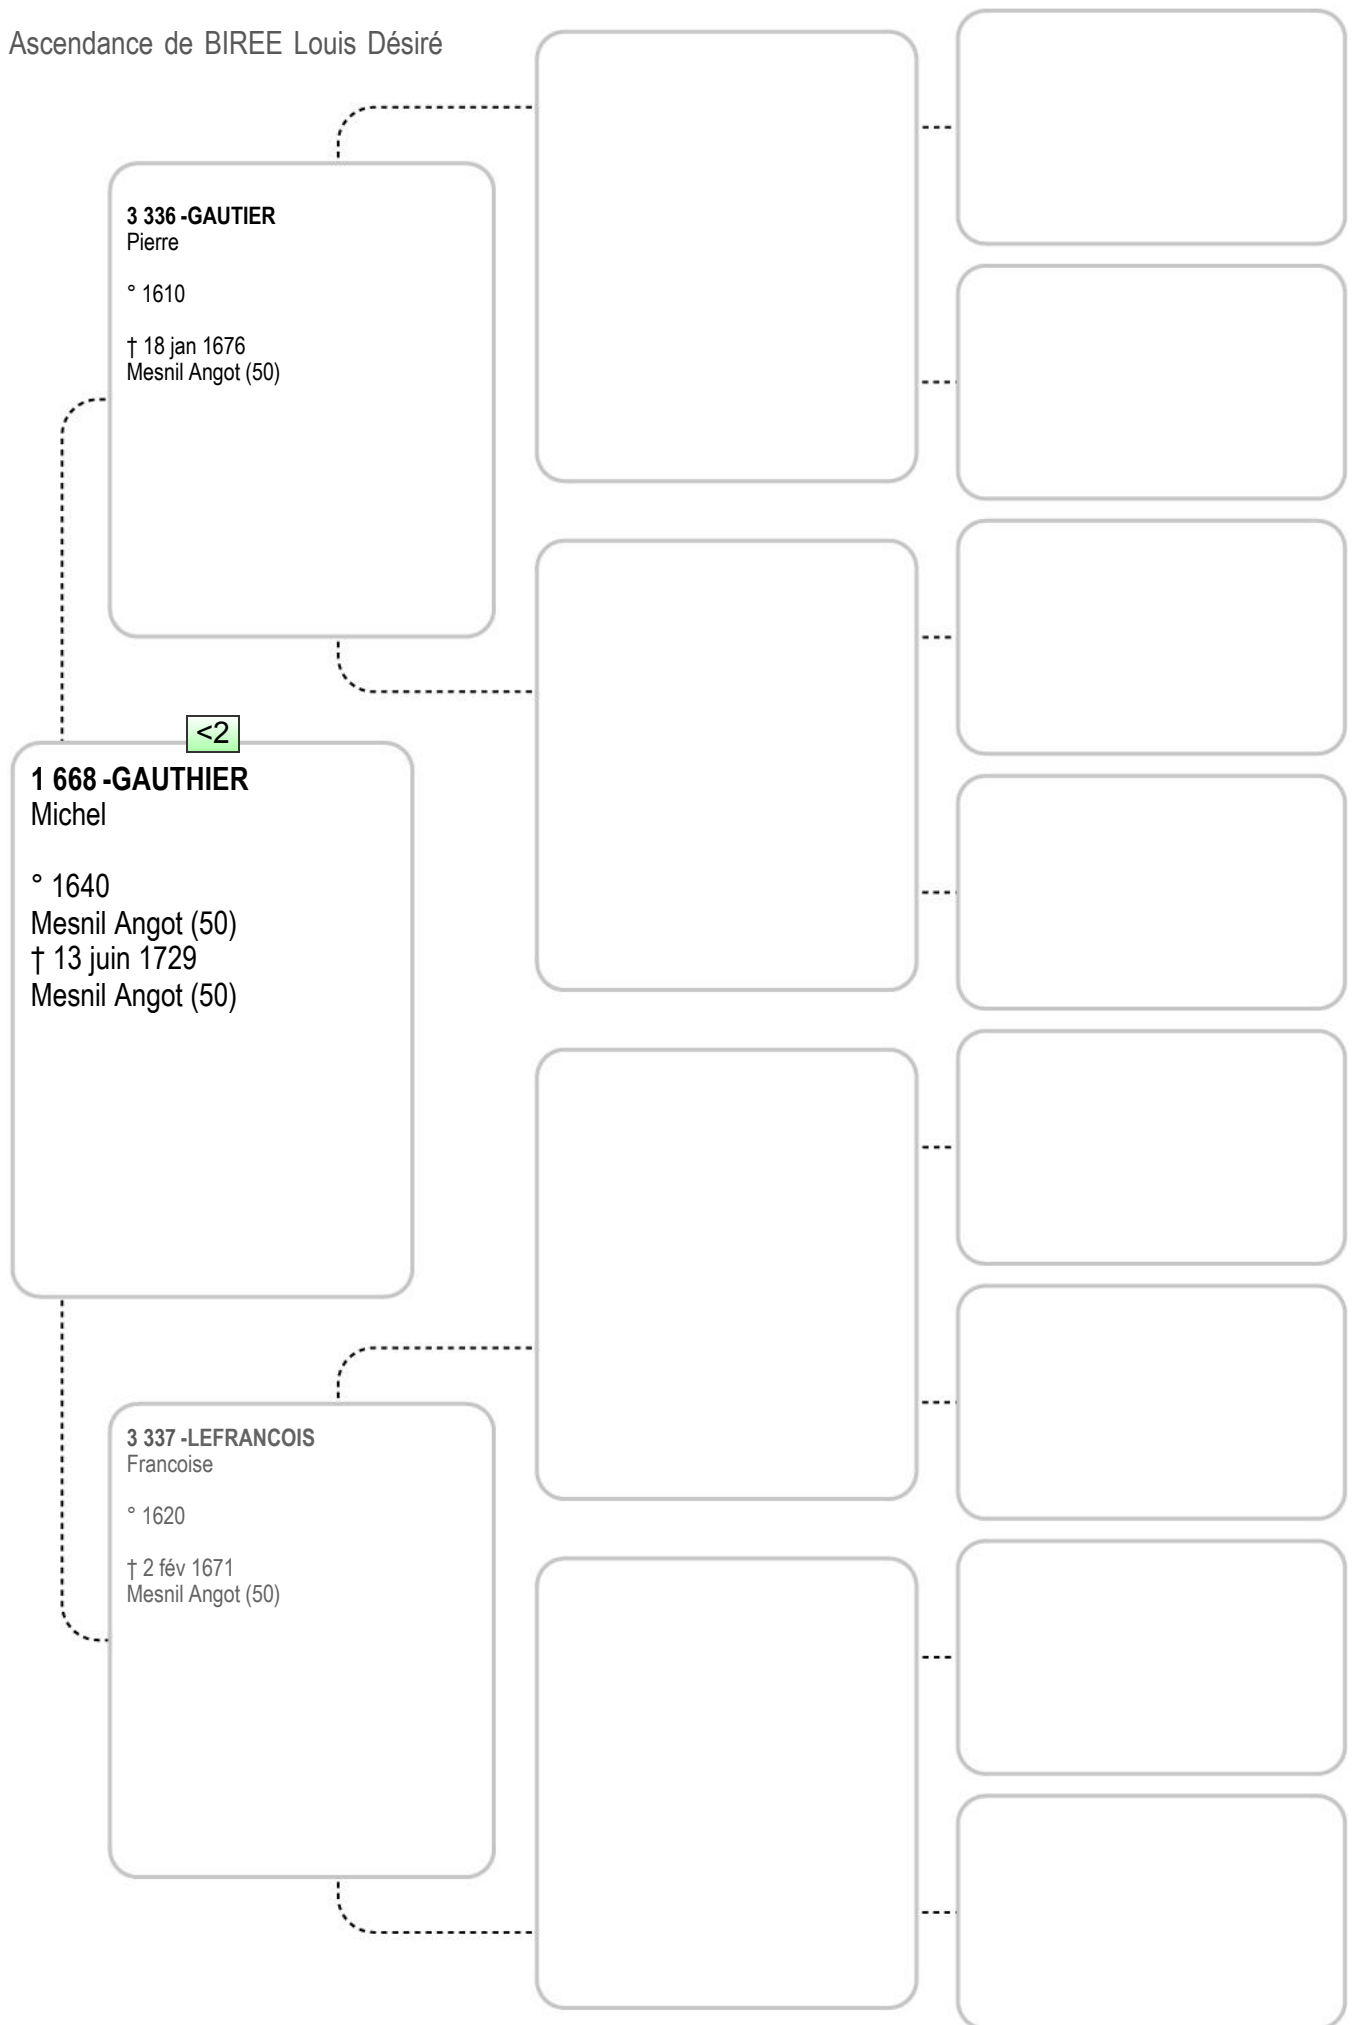

**210-PACARY**  
 Francois  
 ° 10 mars 1768 - Marigny (50)  
 † 23 mars 1852 - Marigny (50)

**26-BIREE**  
 Louis Désiré  
 menuisier charpentier  
 ° 3 oct 1869  
 Marigny (50)  
 † 28 sept 1932  
 Saint Thomas de Saint Lo (50)

Ascendance de BIREE Louis Désiré

Ascendance de BIREE Louis Désiré

Ascendance de BIREE Louis Désiré

Ascendance de BIREE Louis Désiré

Ascendance de BIREE Louis Désiré

Ascendance de BIREE Louis Désiré

Ascendance de BIREE Louis Désiré

Ascendance de BIREE Louis Désiré

Ascendance de BIREE Louis Désiré

**3 334 -DELAMAISON**  
Pierre  
° 1614  
† 14 mars 1694  
Mesnil Angot (50)

<2

**1 667 -DELAMAISON**  
Gabrielle  
° 1655  
† 16 déc 1690  
Mesnil Angot (50)

**3 335 -BIREE**  
Jeanne  
° 1627  
† 22 août 1692  
Mesnil Angot (50)

Ascendance de BIREE Louis Désiré

Ascendance de BIREE Louis Désiré

Ascendance de BIREE Louis Désiré

Ascendance de BIREE Louis Désiré

Ascendance de BIREE Louis Désiré