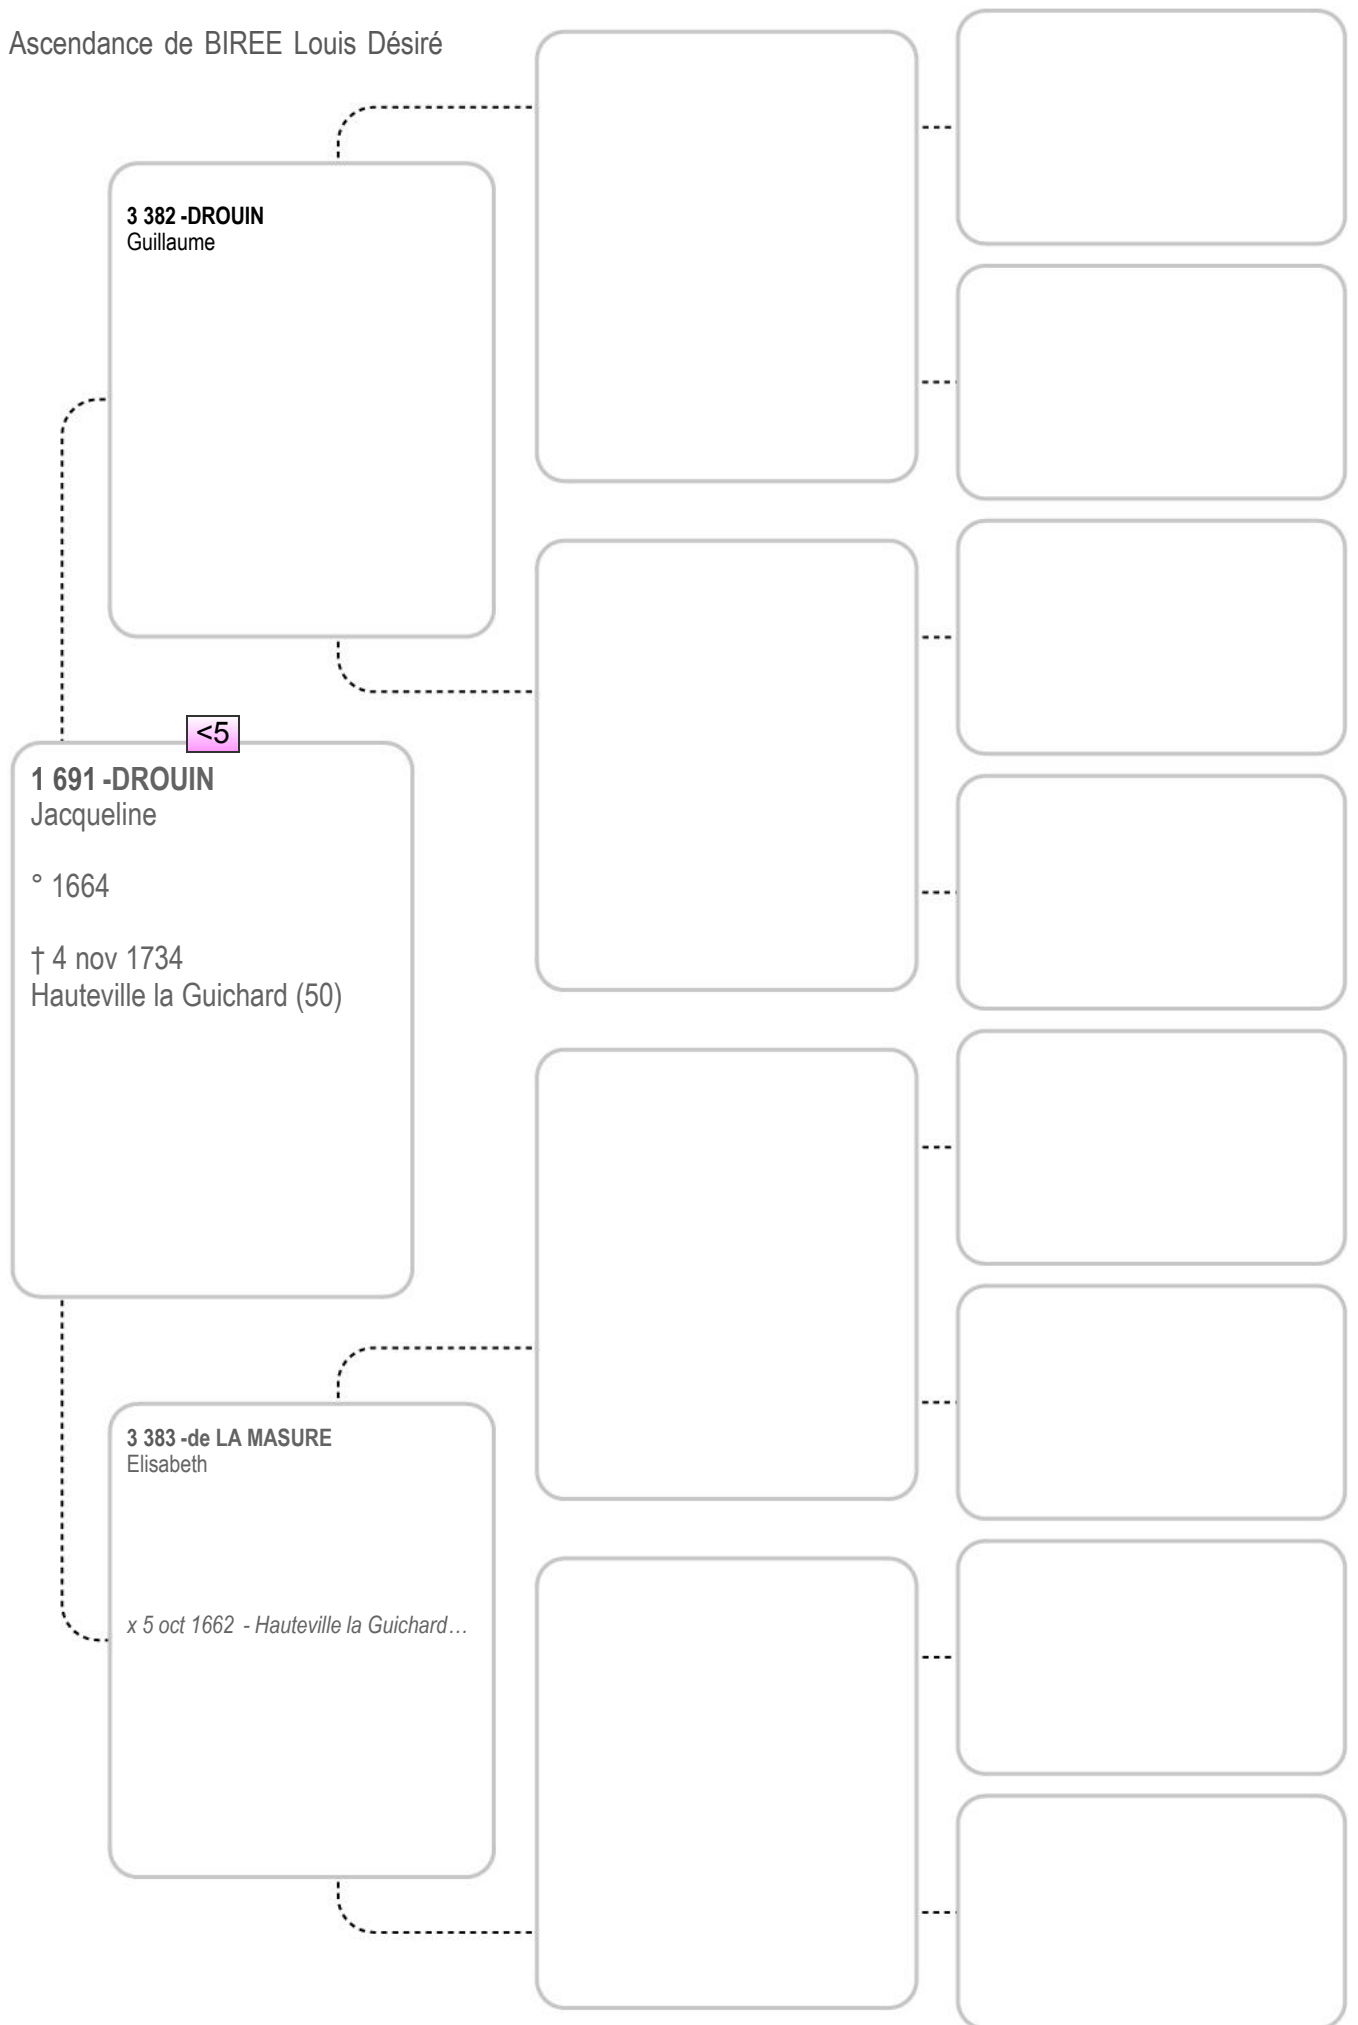

Ascendance de BIREE Louis Désiré

Ascendance de BIREE Louis Désiré

Ascendance de BIREE Louis Désiré

Ascendance de BIREE Louis Désiré

3 380 -LECARDONNEL  
Charles

6 760 -LECARDONNEL  
Charles

6 761 -MARIE  
Jacqueline

<5

1 690 -LECARDONNEL  
Toussaint

° 1673

† 4 mai 1743  
Hauteville la Guichard (50)

3 381 -LESENECAL  
Colette

x 17 fév 1667 - Hauteville la Guichard...

Ascendance de BIREE Louis Désiré

Ascendance de BIREE Louis Désiré

Ascendance de BIREE Louis Désiré

Ascendance de BIREE Louis Désiré

Ascendance de BIREE Louis Désiré

Ascendance de BIREE Louis Désiré

Ascendance de BIREE Louis Désiré

Ascendance de BIREE Louis Désiré

Ascendance de BIREE Louis Désiré