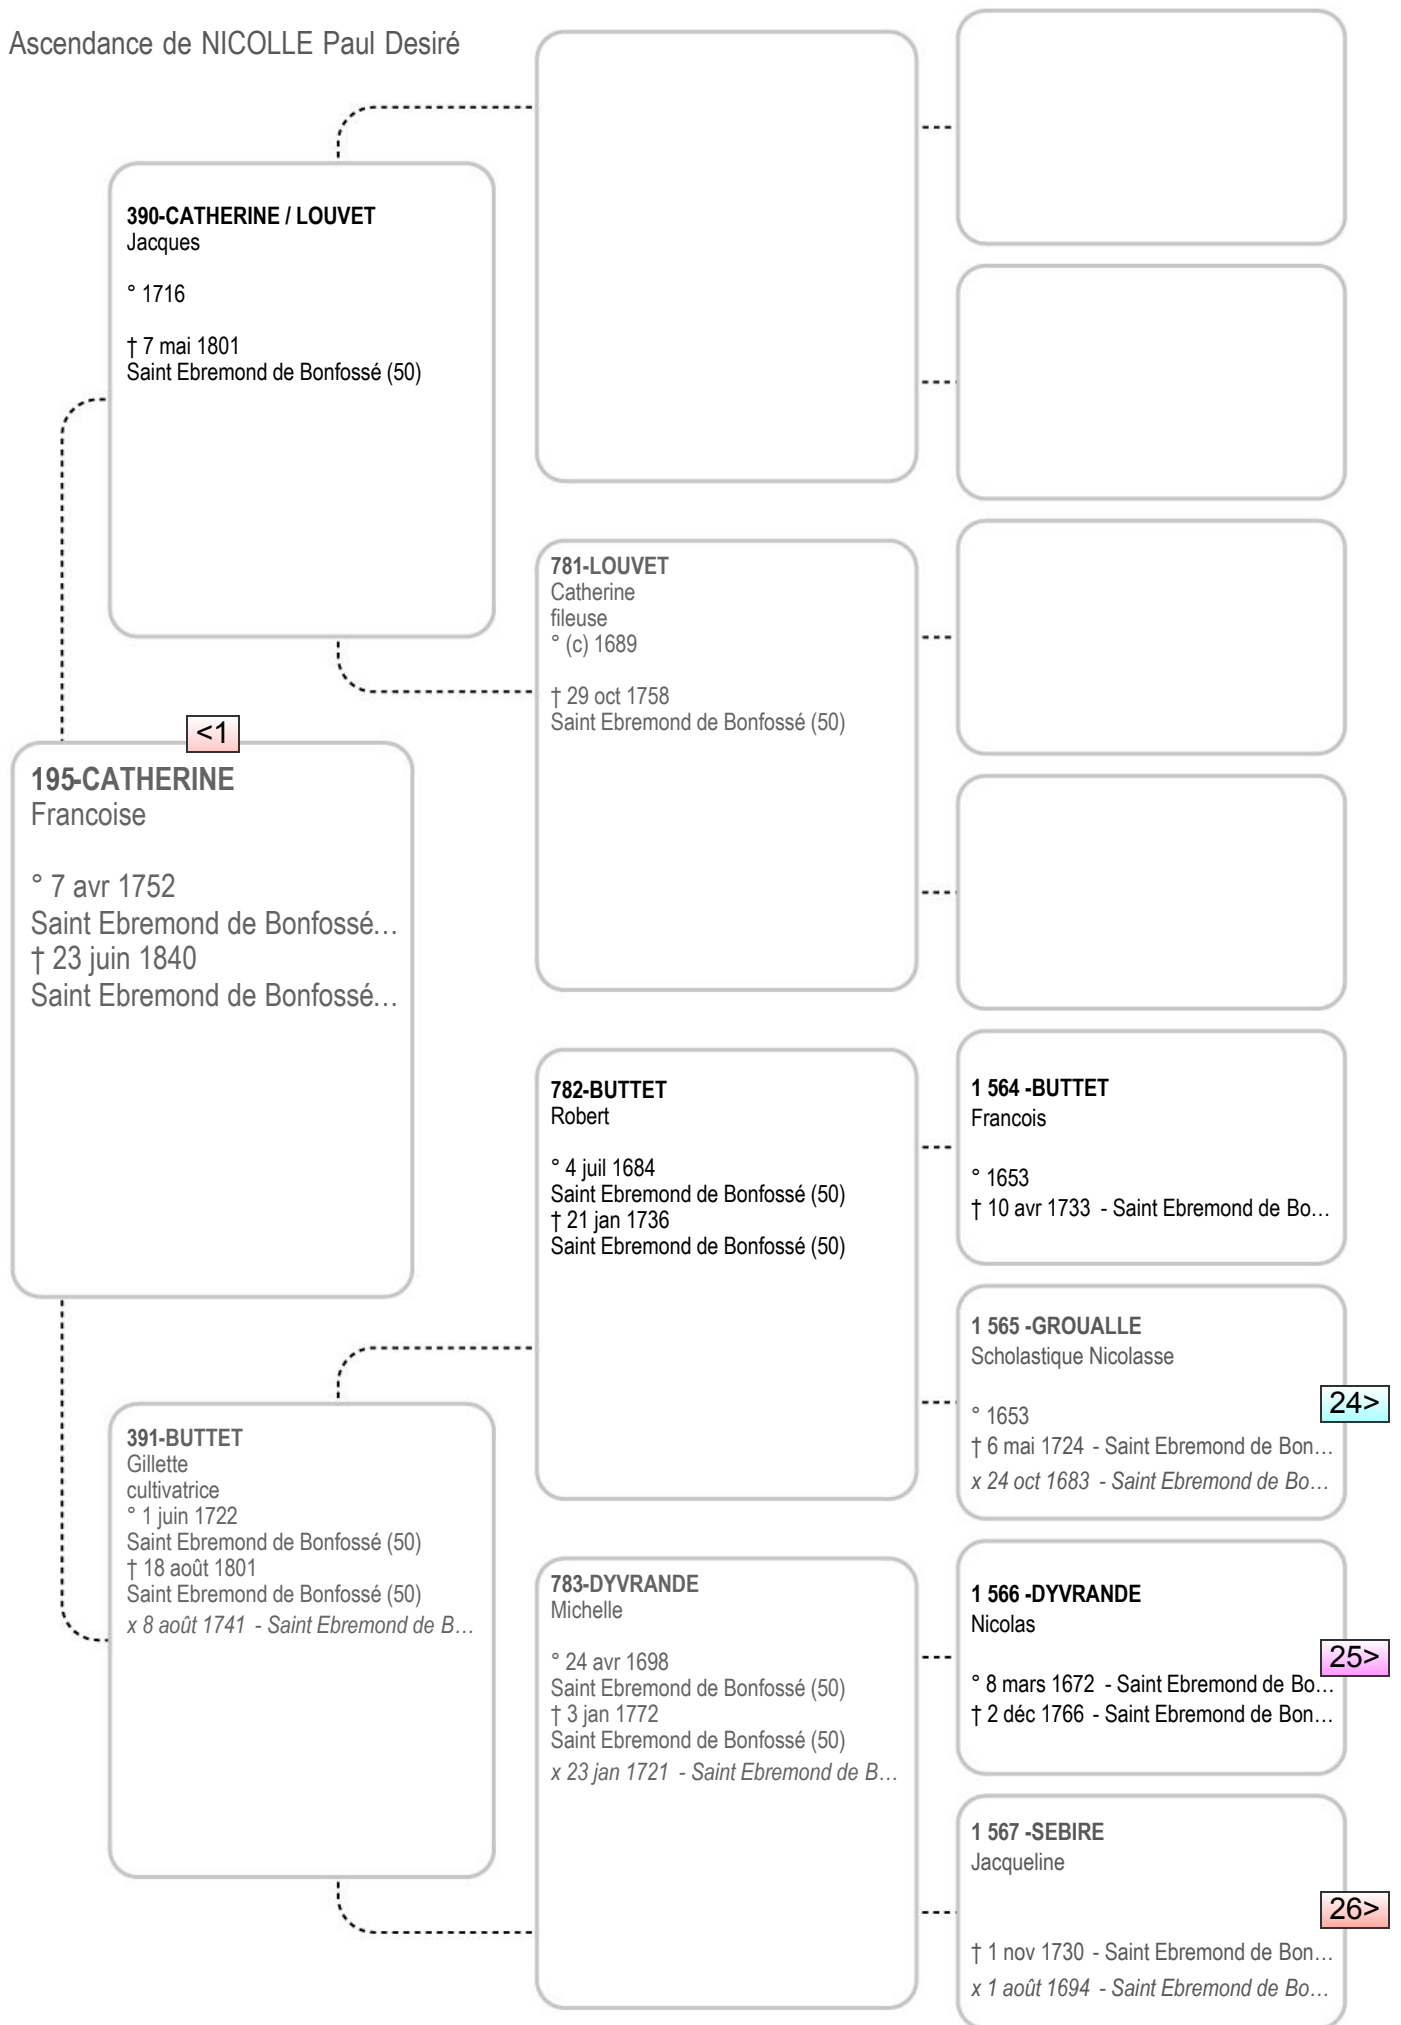

98-ANDRE
 Henry
 Megissier
 ° 2 déc 1804
 Villiers Fossard (50)
 † 30 juin 1840
 Villiers Fossard (50)

196-ANDRE
 Guillaume
 megissier
 ° 8 mai 1778 - Villiers Fossard (50)
 † 11 mars 1843 - Villiers Fossard (50)

49-ANDRE
 Prudence Césarine
 cultivatrice
 ° 3 déc 1836
 Villiers Fossard (50)
 † 11 oct 1917
 [Les Tailleux] - Agneaux (50)
 x 11 oct 1858 - Villiers Fossard (50)

197-DUFOUR
 Françoise
 ° 16 mai 1783 - Saint Clair sur Elle (50)
 † 27 avr 1860 - Villiers Fossard (50)
 x 1 sept 1804 - Saint Clair sur Elle (50)

199-RAOULT
 Marguerite Catherine
 ° 6 déc 1785 - La Barre de Semilly (50)
 † 25 juin 1863 - Villiers Fossard (50)
 x 13 avr 1812 - La Barre de Semilly (50)

Ascendance de NICOLLE Paul Desiré

Ascendance de NICOLLE Paul Desiré

Ascendance de NICOLLE Paul Desiré

Ascendance de NICOLLE Paul Desiré

Ascendance de NICOLLE Paul Desiré

Ascendance de NICOLLE Paul Desiré

Ascendance de NICOLLE Paul Desiré

Ascendance de NICOLLE Paul Desiré

Ascendance de NICOLLE Paul Desiré