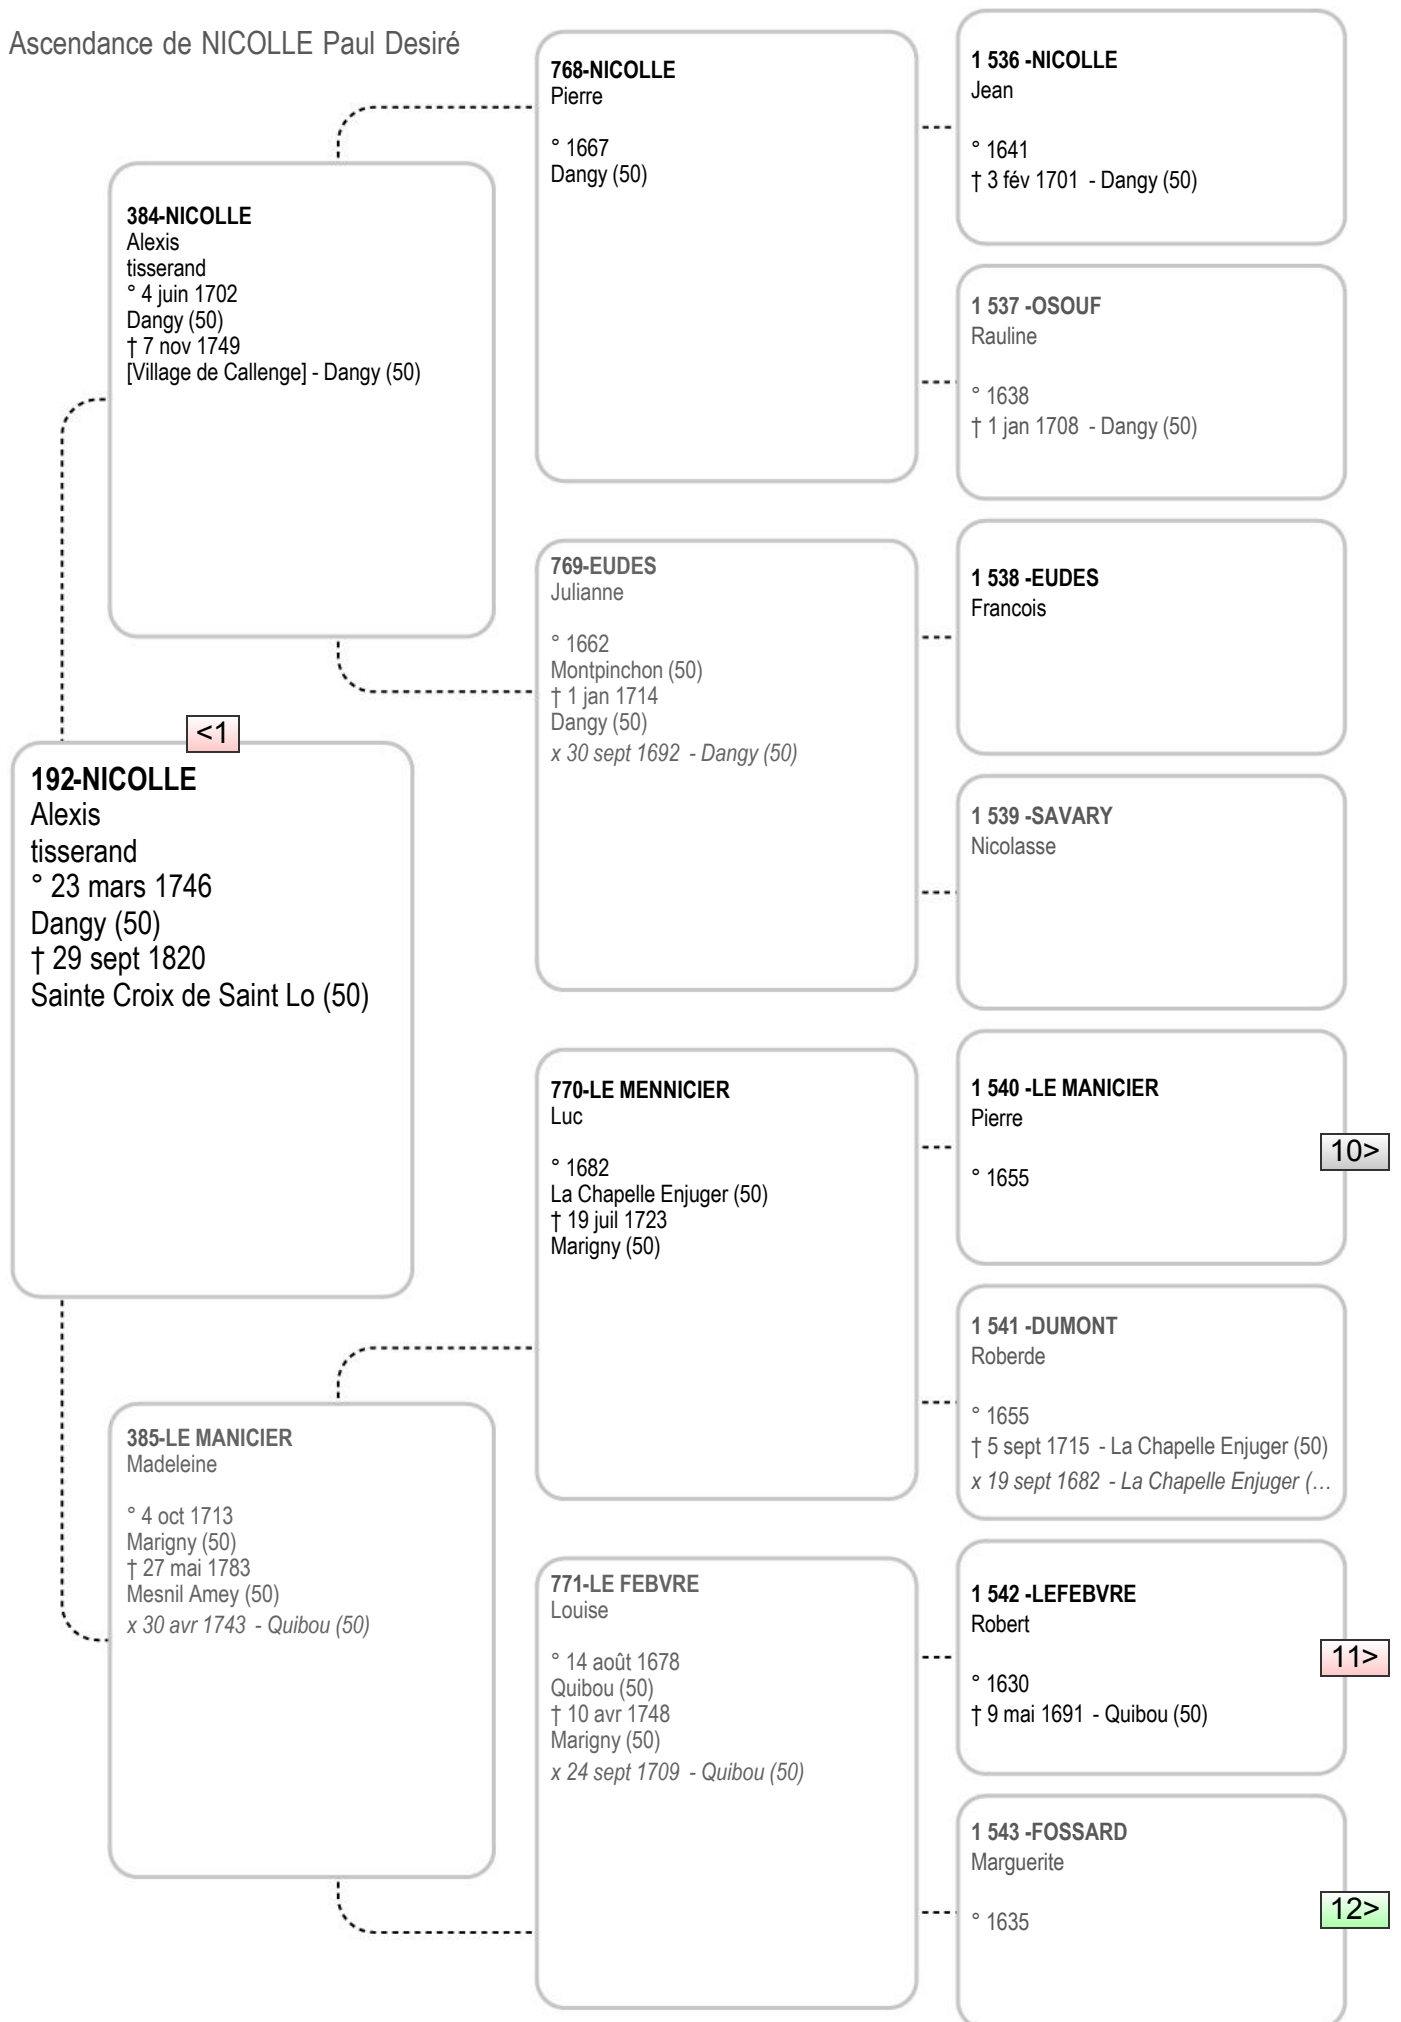

192-NICOLLE
 Alexis
 tisserand
 ° 23 mars 1746 - Dangy (50)
 † 29 sept 1820 - Sainte Croix de Saint...

193-DENIS
 Marie Françoise Michelle
 ° 25 mars 1753 - Mesnil Amey (50)
 † 10 jan 1822 - Sainte Croix de Saint L...
 x 22 fév 1773 - Mesnil Amey (50)

98-ANDRE
 Henry
 Megissier
 ° 2 déc 1804
 Villiers Fossard (50)
 † 30 juin 1840
 Villiers Fossard (50)

196-ANDRE
 Guillaume
 megissier
 ° 8 mai 1778 - Villiers Fossard (50)
 † 11 mars 1843 - Villiers Fossard (50)

49-ANDRE
 Prudence Césarine
 cultivatrice
 ° 3 déc 1836
 Villiers Fossard (50)
 † 11 oct 1917
 [Les Tailleux] - Agneaux (50)
 x 11 oct 1858 - Villiers Fossard (50)

197-DUFOUR
 Françoise
 ° 16 mai 1783 - Saint Clair sur Elle (50)
 † 27 avr 1860 - Villiers Fossard (50)
 x 1 sept 1804 - Saint Clair sur Elle (50)

199-RAOULT
 Marguerite Catherine
 ° 6 déc 1785 - La Barre de Semilly (50)
 † 25 juin 1863 - Villiers Fossard (50)
 x 13 avr 1812 - La Barre de Semilly (50)

Ascendance de NICOLLE Paul Desiré

Ascendance de NICOLLE Paul Desiré