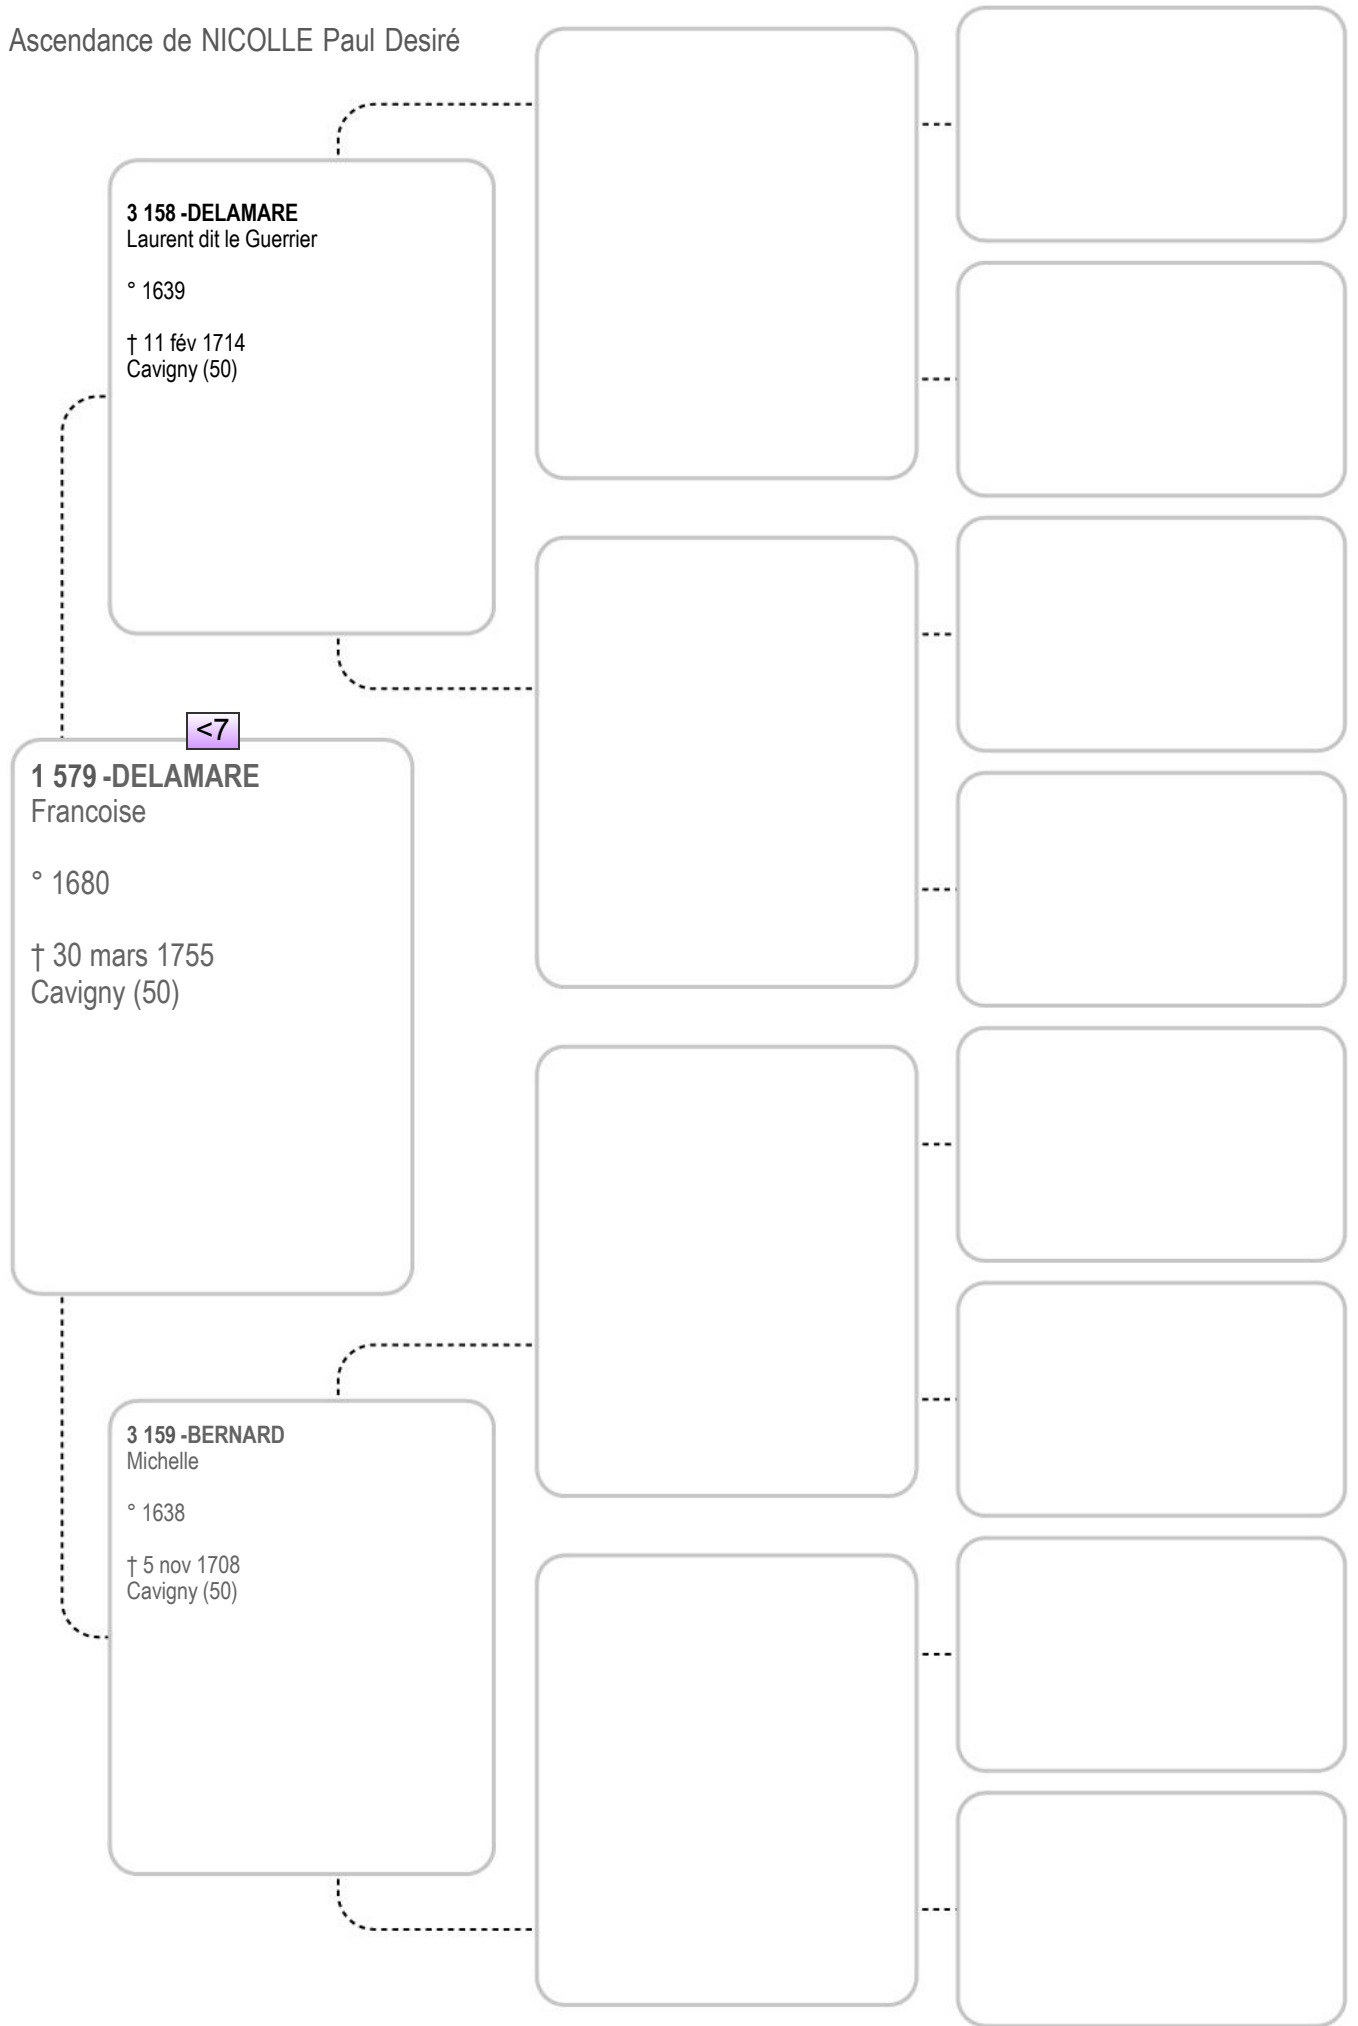

199-RAOULT
 Marguerite Catherine
 ° 6 déc 1785 - La Barre de Semilly (50)
 † 25 juin 1863 - Villiers Fossard (50)
 x 13 avr 1812 - La Barre de Semilly (50)

Ascendance de NICOLLE Paul Desiré

Ascendance de NICOLLE Paul Desiré

<5

3 133 -JOUET
Gillette

° (c) 1625

† 16 nov 1709
La Meauffe (50)

Ascendance de NICOLLE Paul Desiré

Ascendance de NICOLLE Paul Desiré

Ascendance de NICOLLE Paul Desiré

Ascendance de NICOLLE Paul Desiré

Ascendance de NICOLLE Paul Desiré

Ascendance de NICOLLE Paul Desiré

Ascendance de NICOLLE Paul Desiré

Ascendance de NICOLLE Paul Desiré

Ascendance de NICOLLE Paul Desiré

Ascendance de NICOLLE Paul Desiré

Ascendance de NICOLLE Paul Desiré