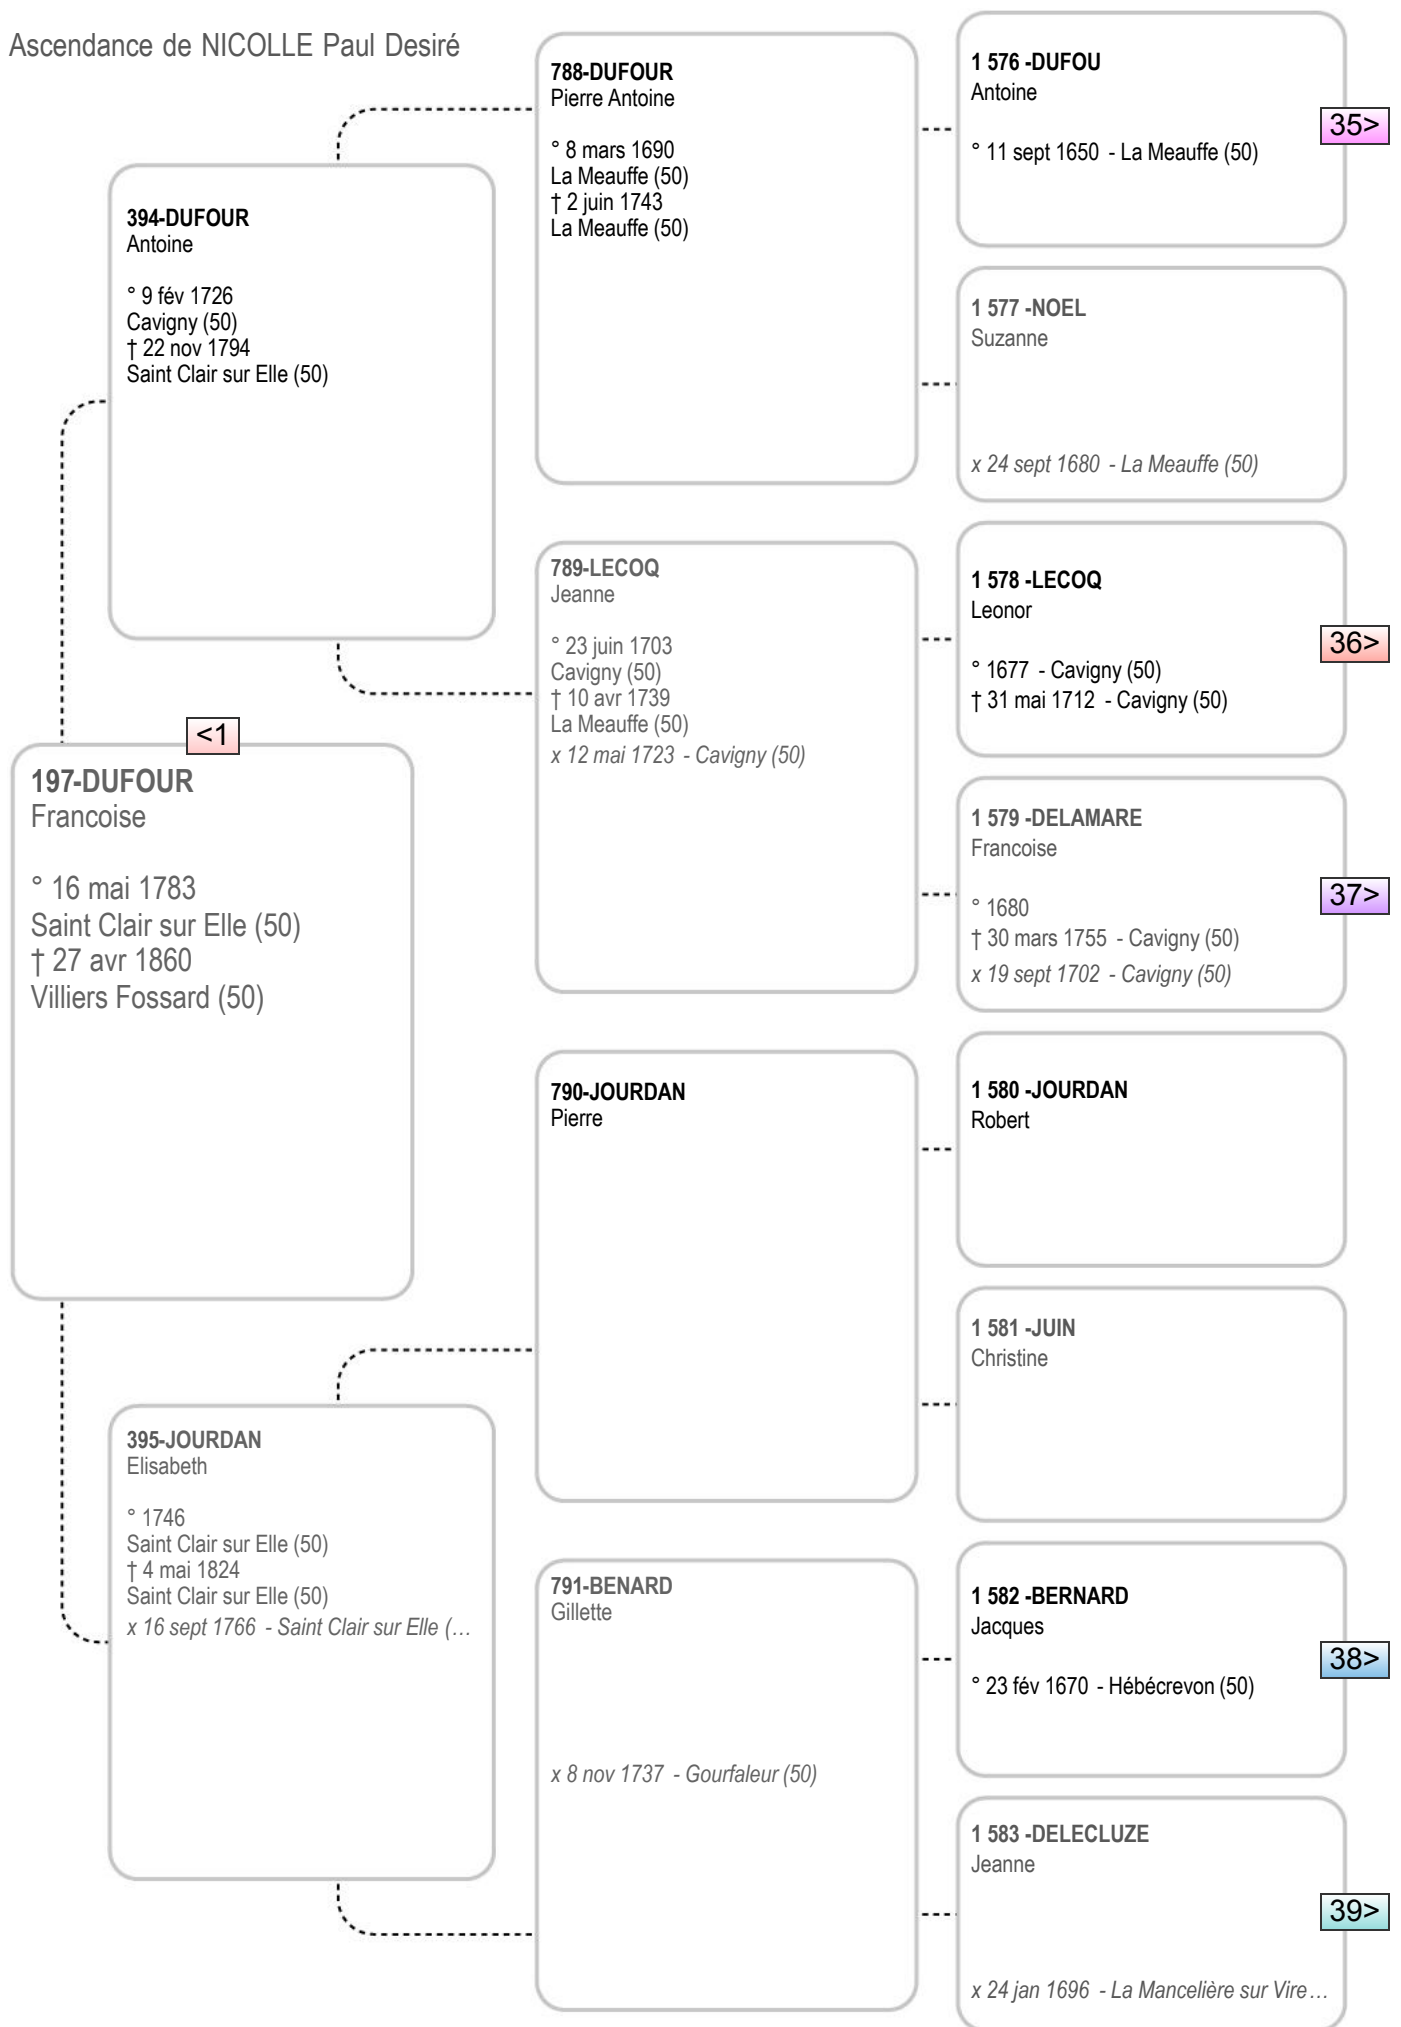

192-NICOLLE
 Alexis
 tisserand
 ° 23 mars 1746 - Dangy (50)
 † 29 sept 1820 - Sainte Croix de Saint...

193-DENIS
 Marie Françoise Michelle
 ° 25 mars 1753 - Mesnil Amey (50)
 † 10 jan 1822 - Sainte Croix de Saint L...
 x 22 fév 1773 - Mesnil Amey (50)

49-ANDRE
 Prudence Césarine
 cultivatrice
 ° 3 déc 1836
 Villiers Fossard (50)
 † 11 oct 1917
 [Les Tailleux] - Agneaux (50)
 x 11 oct 1858 - Villiers Fossard (50)

197-DUFOUR
 Françoise
 ° 16 mai 1783 - Saint Clair sur Elle (50)
 † 27 avr 1860 - Villiers Fossard (50)
 x 1 sept 1804 - Saint Clair sur Elle (50)

199-RAOULT
 Marguerite Catherine
 ° 6 déc 1785 - La Barre de Semilly (50)
 † 25 juin 1863 - Villiers Fossard (50)
 x 13 avr 1812 - La Barre de Semilly (50)

Ascendance de NICOLLE Paul Desiré

Ascendance de NICOLLE Paul Desiré

Ascendance de NICOLLE Paul Desiré

Ascendance de NICOLLE Paul Desiré

Ascendance de NICOLLE Paul Desiré

Ascendance de NICOLLE Paul Desiré

Ascendance de NICOLLE Paul Desiré

Ascendance de NICOLLE Paul Desiré

Ascendance de NICOLLE Paul Desiré