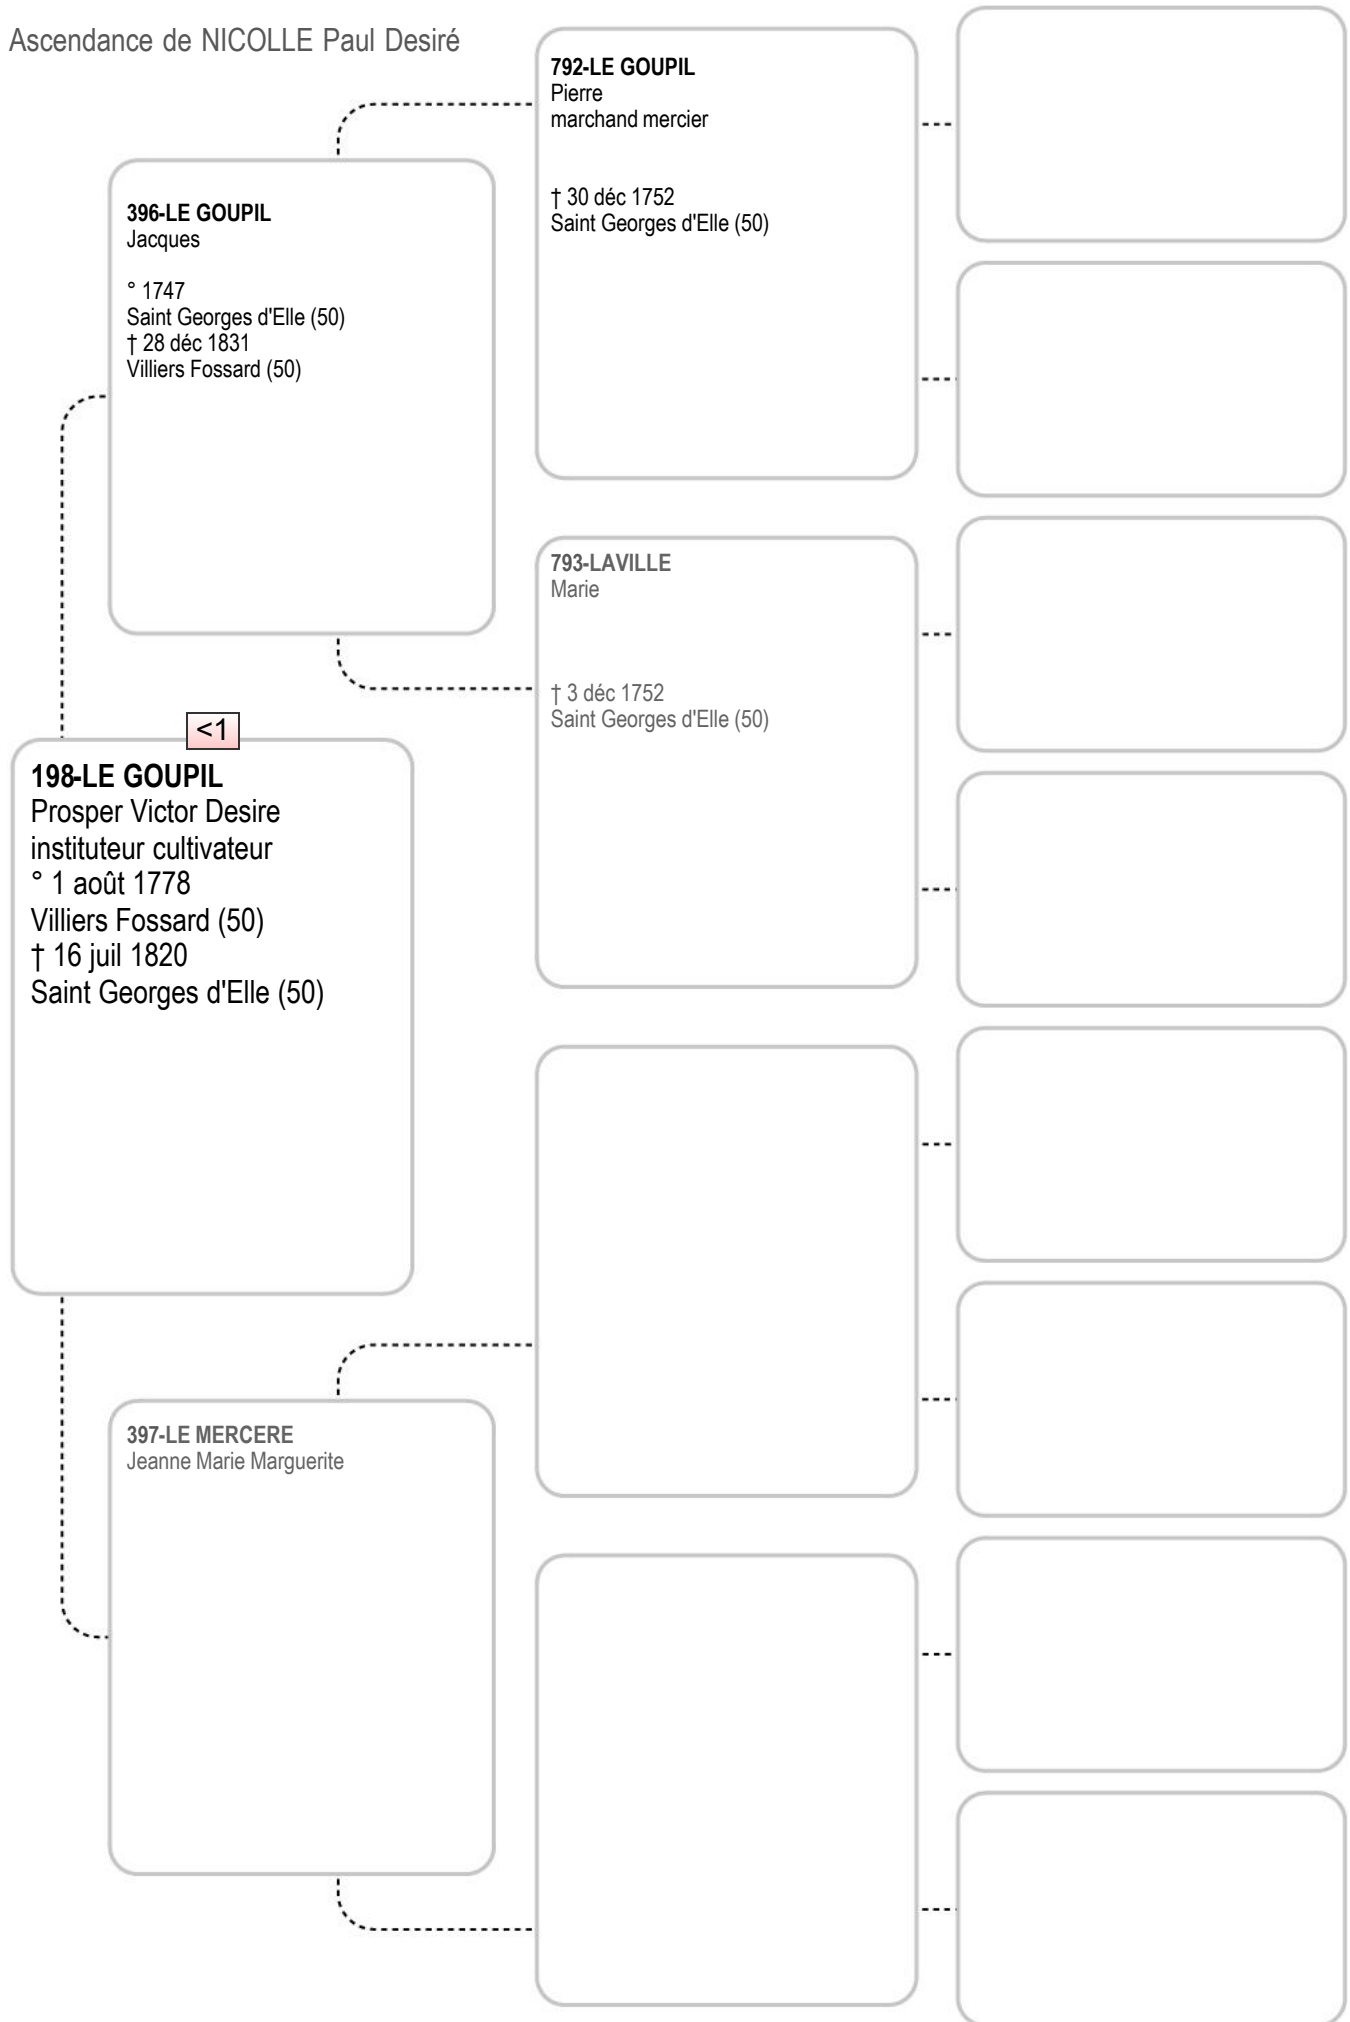

199-RAOULT
 Marguerite Catherine
 ° 6 déc 1785 - La Barre de Semilly (50)
 † 25 juin 1863 - Villiers Fossard (50)
 x 13 avr 1812 - La Barre de Semilly (50)

Ascendance de NICOLLE Paul Desiré

Ascendance de NICOLLE Paul Desiré

Ascendance de NICOLLE Paul Desiré

Ascendance de NICOLLE Paul Desiré

Ascendance de NICOLLE Paul Desiré

Ascendance de NICOLLE Paul Desiré

Ascendance de NICOLLE Paul Desiré

Ascendance de NICOLLE Paul Desiré

Ascendance de NICOLLE Paul Desiré