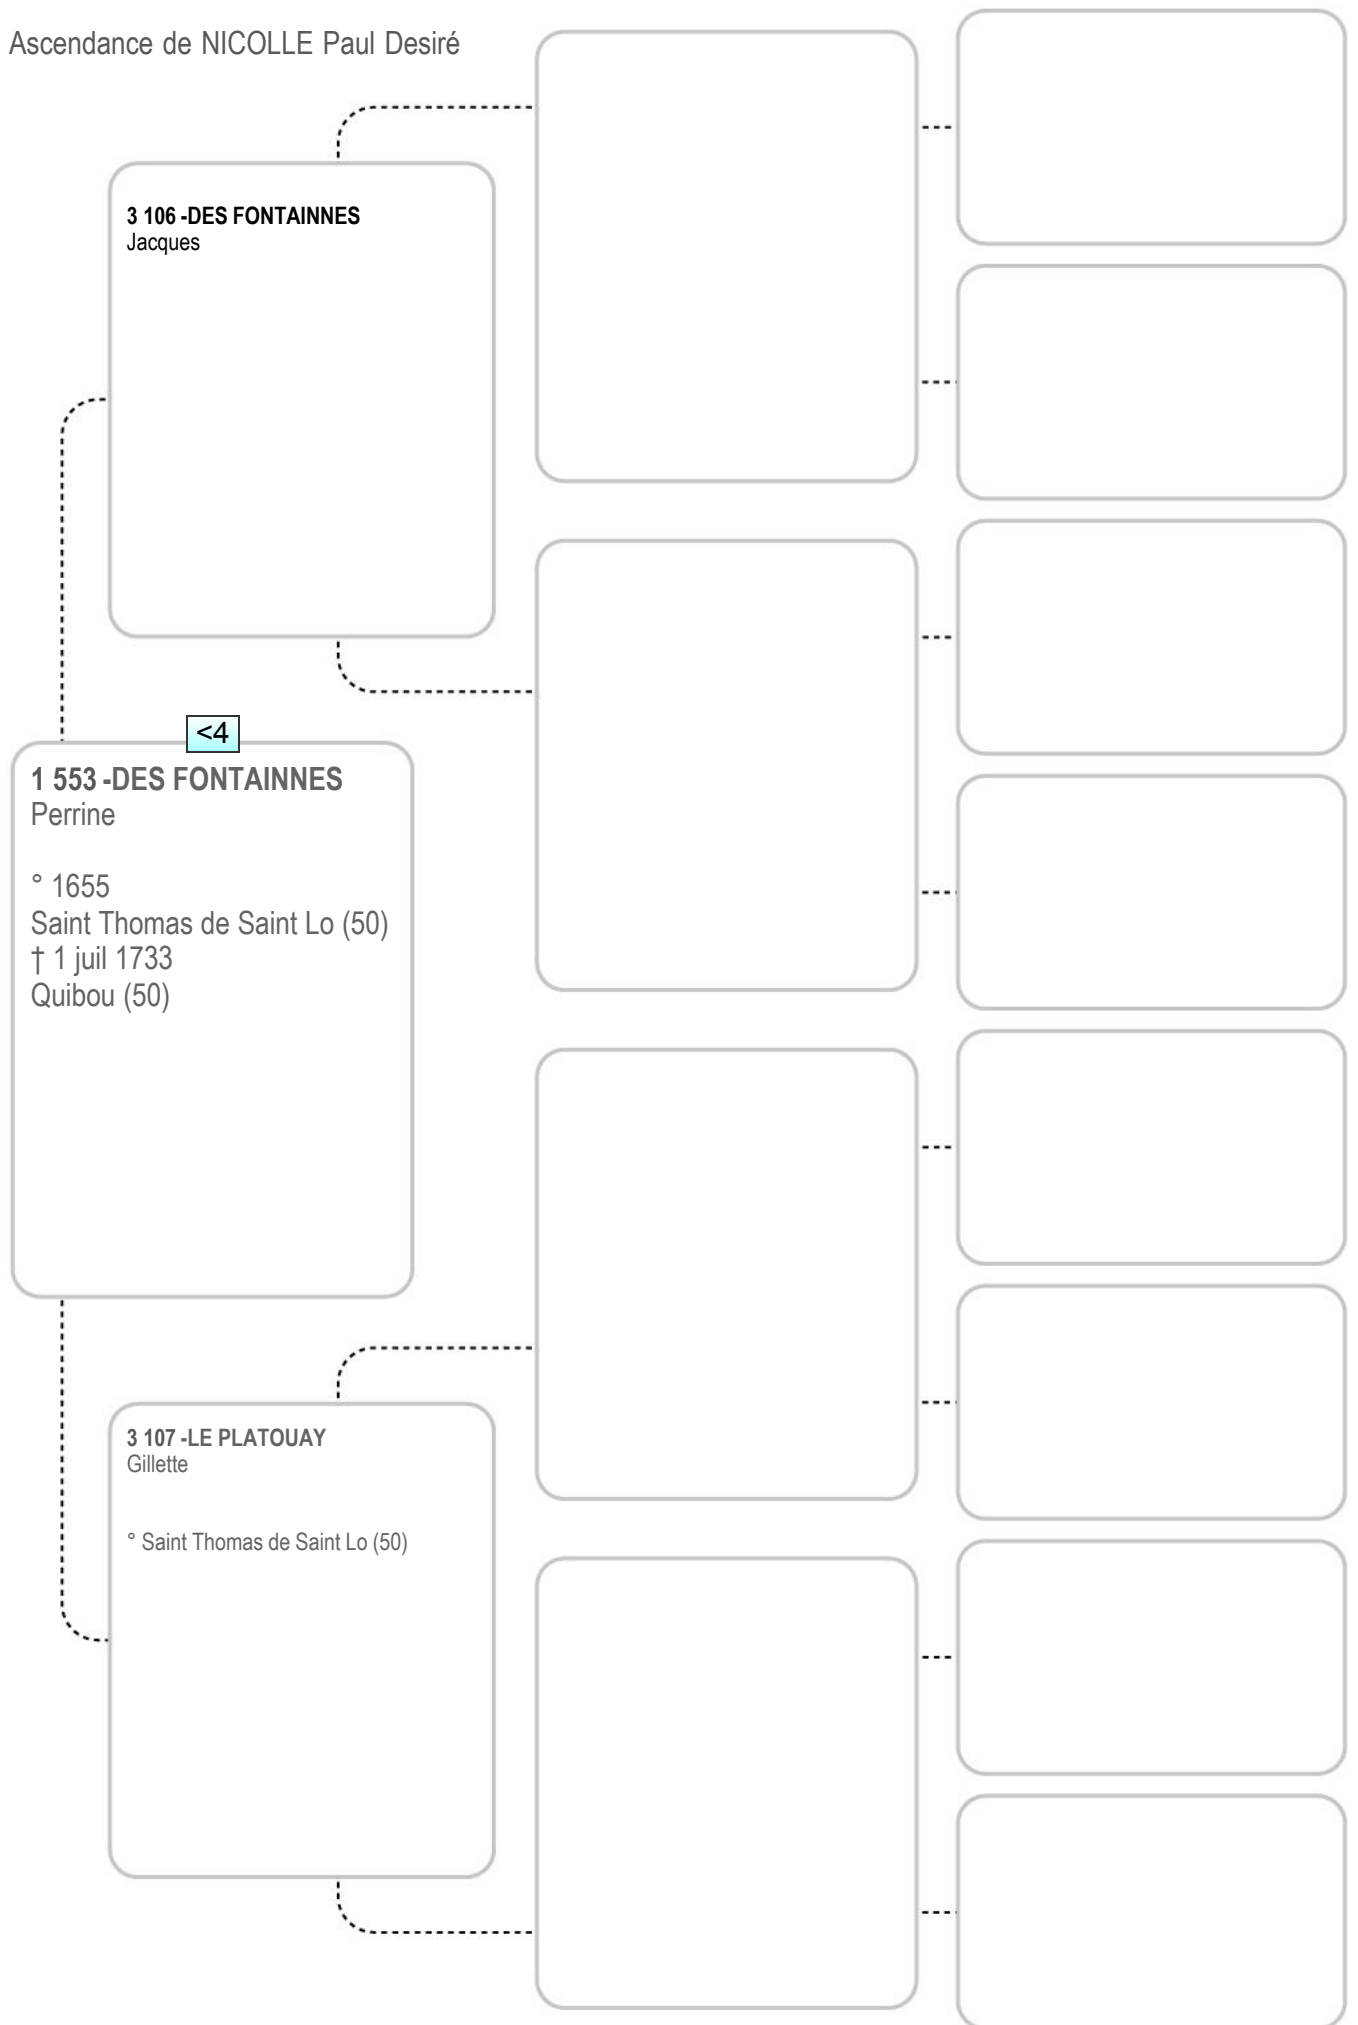

Ascendance de NICOLLE Paul Desiré