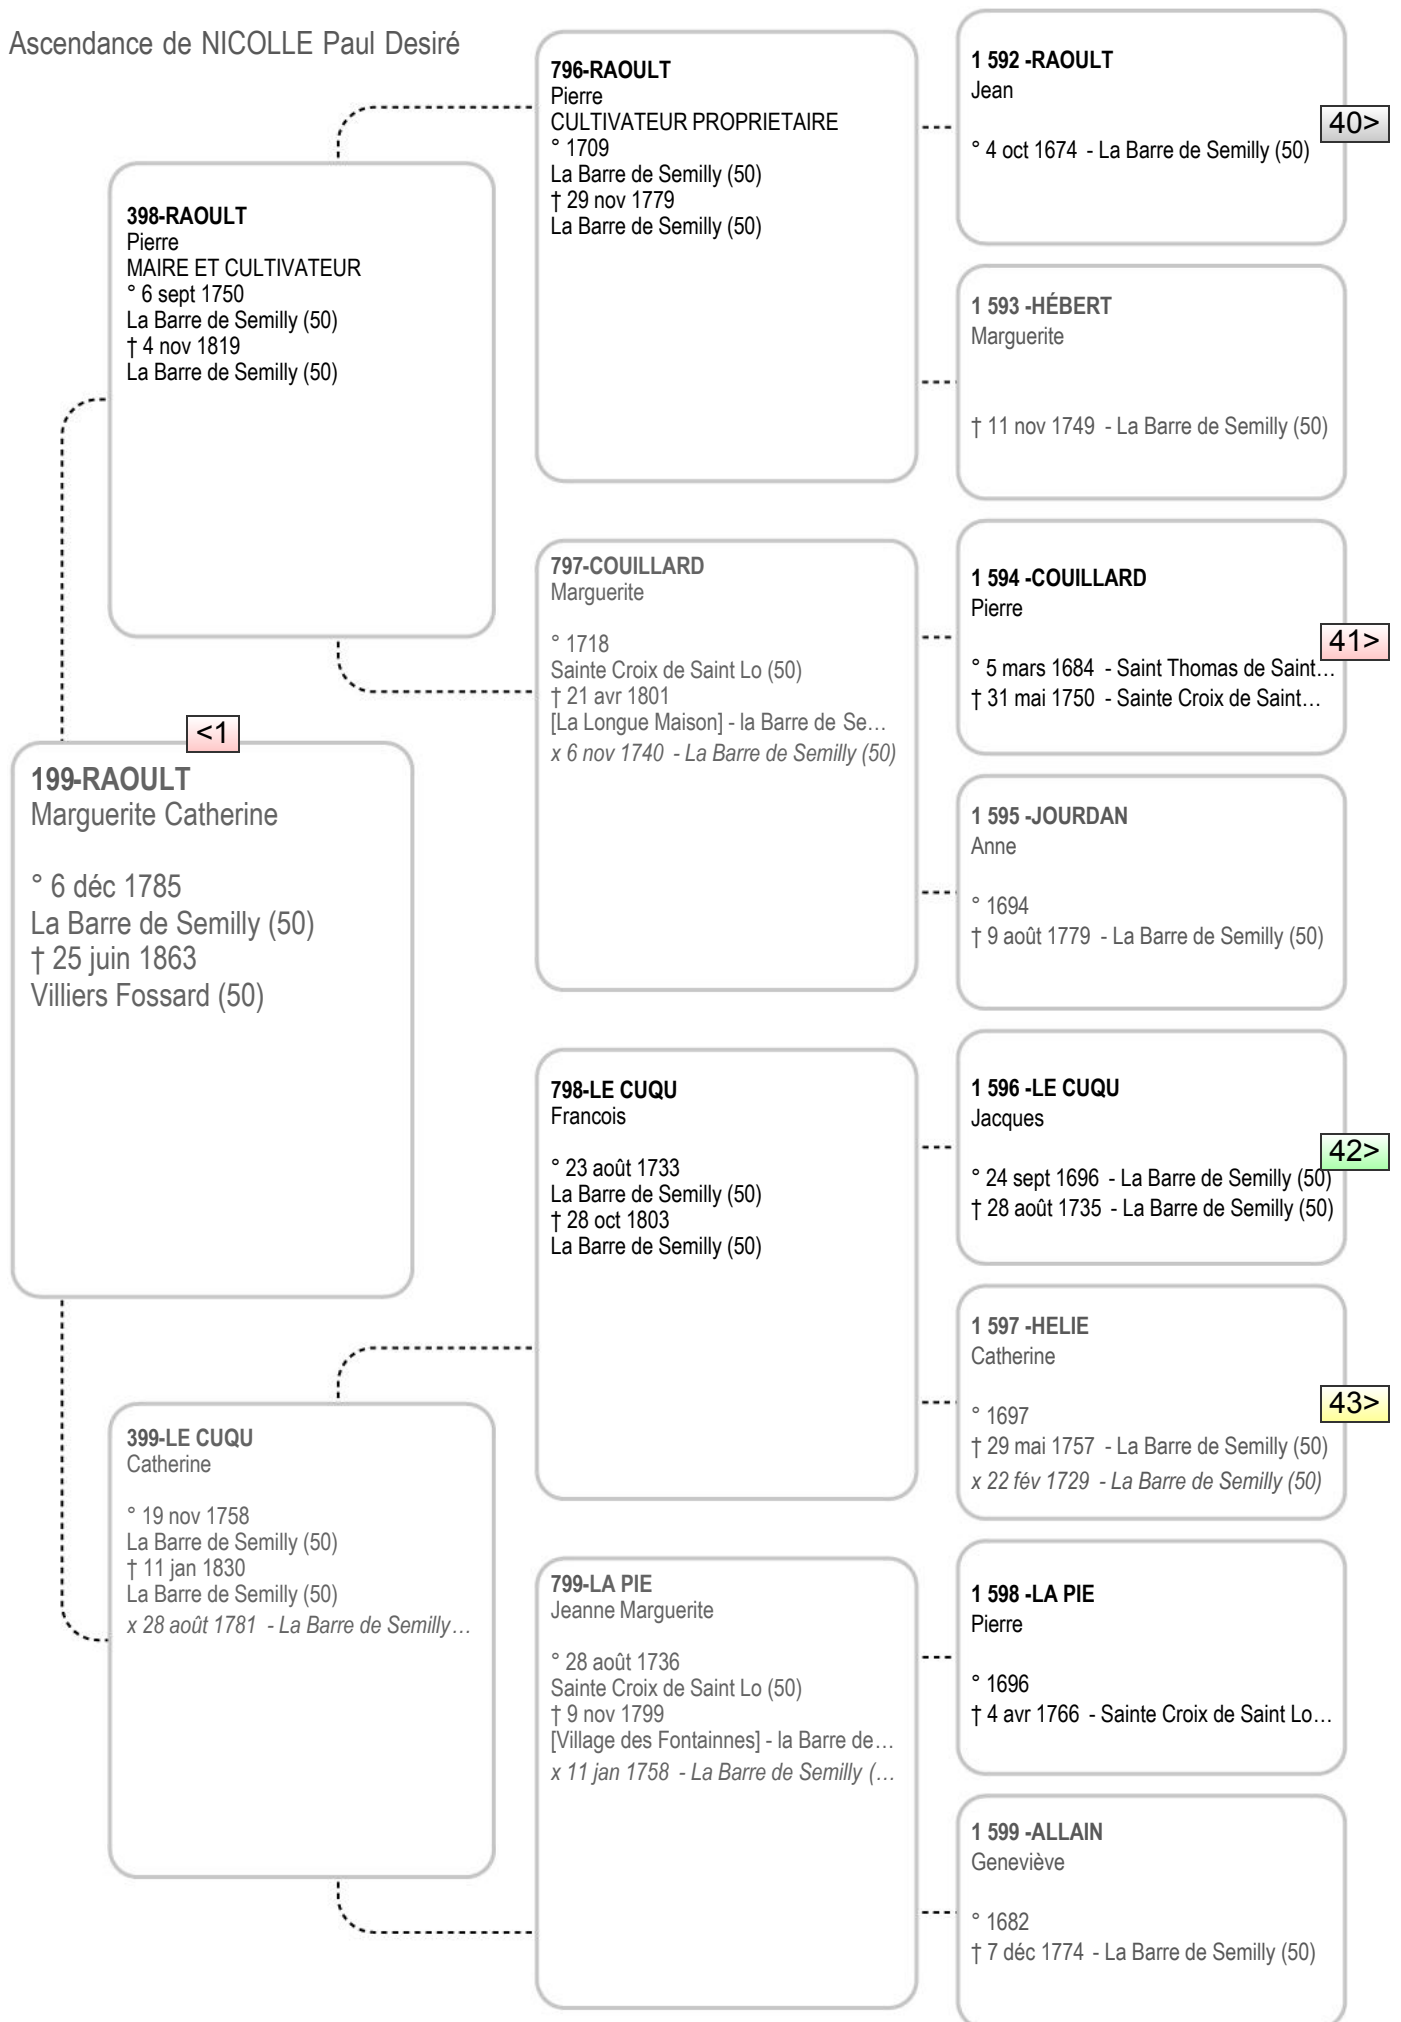

49-ANDRE
 Prudence Césarine
 cultivatrice
 ° 3 déc 1836
 Villiers Fossard (50)
 † 11 oct 1917
 [Les Tailleux] - Agneaux (50)
 x 11 oct 1858 - Villiers Fossard (50)

197-DUFOUR
 Françoise
 ° 16 mai 1783 - Saint Clair sur Elle (50)
 † 27 avr 1860 - Villiers Fossard (50)
 x 1 sept 1804 - Saint Clair sur Elle (50)

199-RAOULT
 Marguerite Catherine
 ° 6 déc 1785 - La Barre de Semilly (50)
 † 25 juin 1863 - Villiers Fossard (50)
 x 13 avr 1812 - La Barre de Semilly (50)

Ascendance de NICOLLE Paul Desiré

Ascendance de NICOLLE Paul Desiré

Ascendance de NICOLLE Paul Desiré

Ascendance de NICOLLE Paul Desiré

Ascendance de NICOLLE Paul Desiré

Ascendance de NICOLLE Paul Desiré

Ascendance de NICOLLE Paul Desiré

Ascendance de NICOLLE Paul Desiré

Ascendance de NICOLLE Paul Desiré