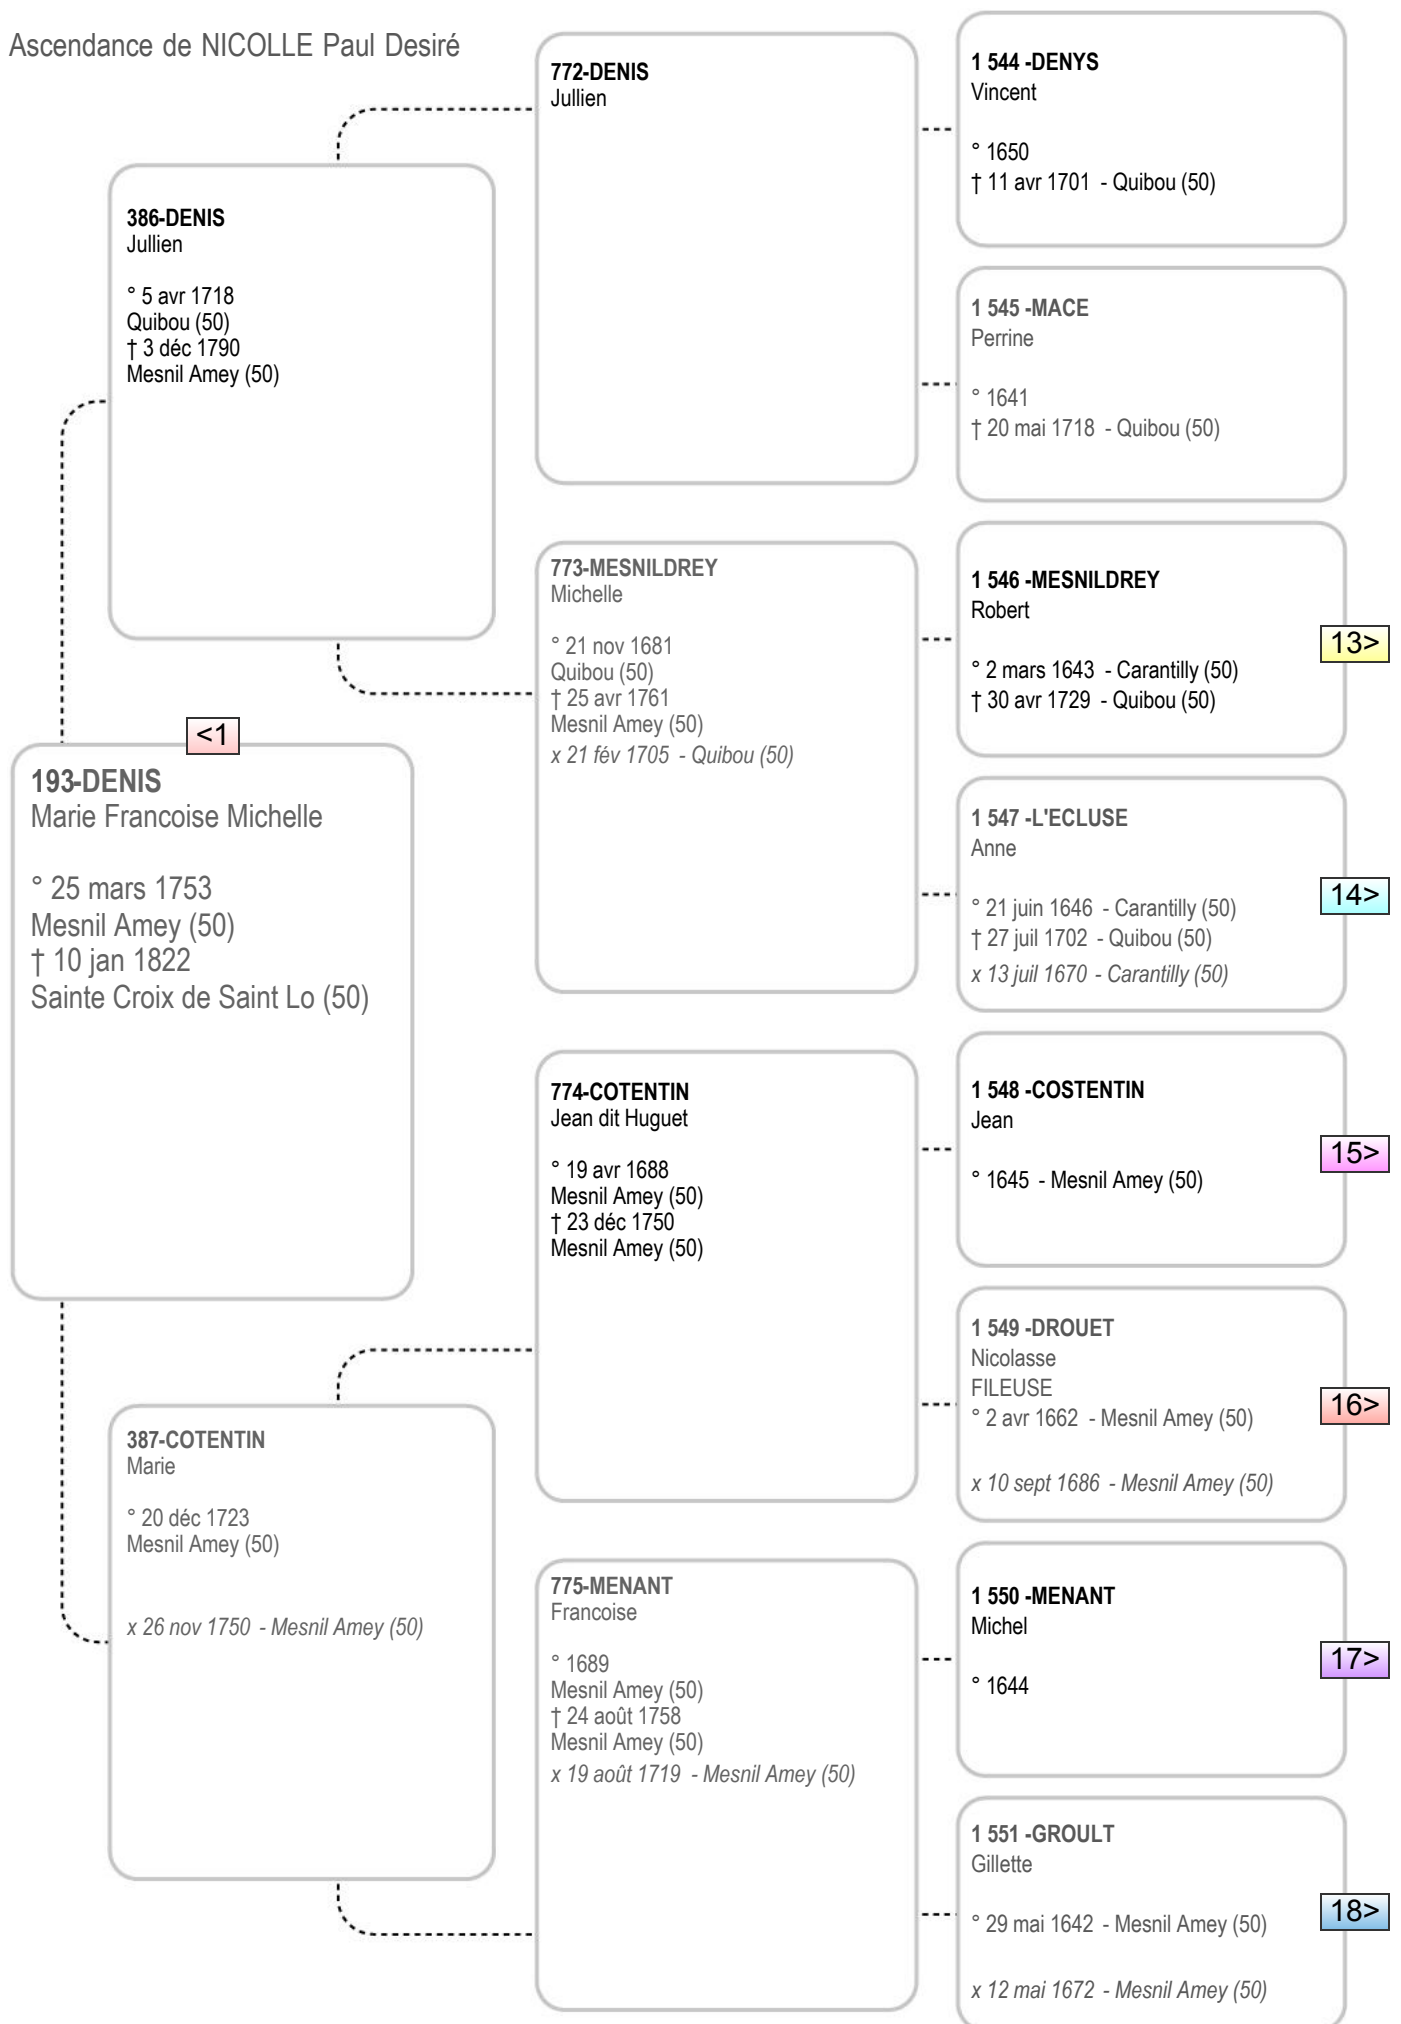

98-ANDRE
 Henry
 Megissier
 ° 2 déc 1804
 Villiers Fossard (50)
 † 30 juin 1840
 Villiers Fossard (50)

196-ANDRE
 Guillaume
 megissier
 ° 8 mai 1778 - Villiers Fossard (50)
 † 11 mars 1843 - Villiers Fossard (50)

49-ANDRE
 Prudence Césarine
 cultivatrice
 ° 3 déc 1836
 Villiers Fossard (50)
 † 11 oct 1917
 [Les Tailleux] - Agneaux (50)
 x 11 oct 1858 - Villiers Fossard (50)

197-DUFOUR
 Françoise
 ° 16 mai 1783 - Saint Clair sur Elle (50)
 † 27 avr 1860 - Villiers Fossard (50)
 x 1 sept 1804 - Saint Clair sur Elle (50)

99-LE GOUPIL
 Prudence
 cultivatrice
 ° 9 oct 1815
 Saint Georges d'Elle (50)
 † 25 juil 1881
 Villiers Fossard (50)
 x 19 oct 1833 - Saint Georges d'Elle (...)

198-LE GOUPIL
 Prosper Victor Desire
 instituteur cultivateur
 ° 1 août 1778 - Villiers Fossard (50)
 † 16 juil 1820 - Saint Georges d'Elle (50)

199-RAOULT
 Marguerite Catherine
 ° 6 déc 1785 - La Barre de Semilly (50)
 † 25 juin 1863 - Villiers Fossard (50)
 x 13 avr 1812 - La Barre de Semilly (50)

Ascendance de NICOLLE Paul Desiré

Ascendance de NICOLLE Paul Desiré