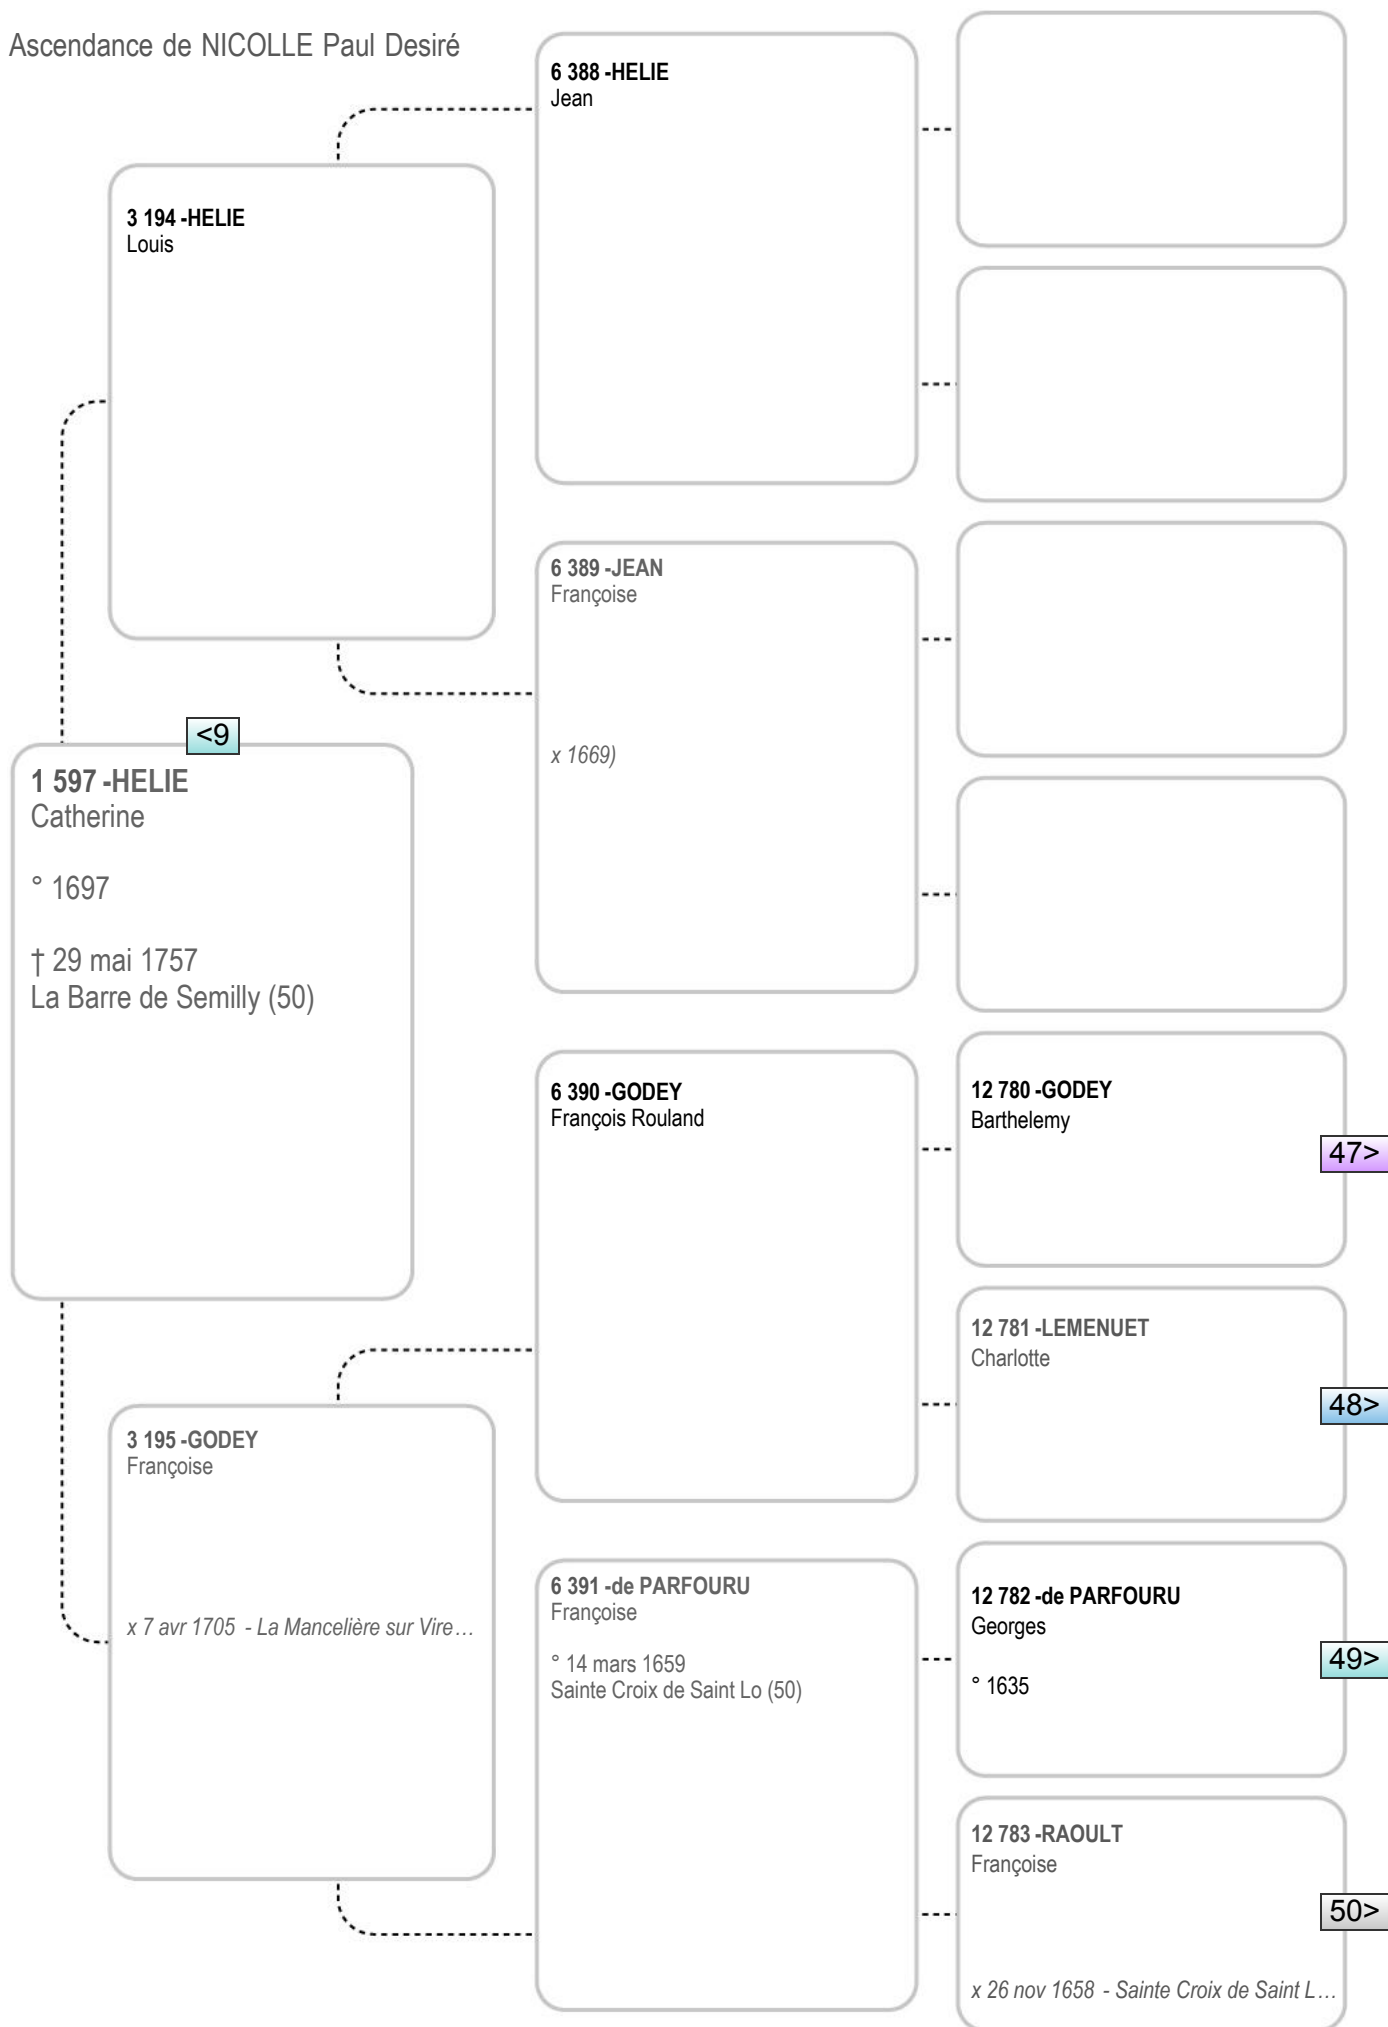

192-NICOLLE
 Alexis
 tisserand
 ° 23 mars 1746 - Dangy (50)
 † 29 sept 1820 - Sainte Croix de Saint...

193-DENIS
 Marie Françoise Michelle
 ° 25 mars 1753 - Mesnil Amey (50)
 † 10 jan 1822 - Sainte Croix de Saint L...
 x 22 fév 1773 - Mesnil Amey (50)

199-RAOULT
 Marguerite Catherine
 ° 6 déc 1785 - La Barre de Semilly (50)
 † 25 juin 1863 - Villiers Fossard (50)
 x 13 avr 1812 - La Barre de Semilly (50)

Ascendance de NICOLLE Paul Desiré

Ascendance de NICOLLE Paul Desiré

Ascendance de NICOLLE Paul Desiré

Ascendance de NICOLLE Paul Desiré

Ascendance de NICOLLE Paul Desiré

Ascendance de NICOLLE Paul Desiré

Ascendance de NICOLLE Paul Desiré

Ascendance de NICOLLE Paul Desiré

Ascendance de NICOLLE Paul Desiré