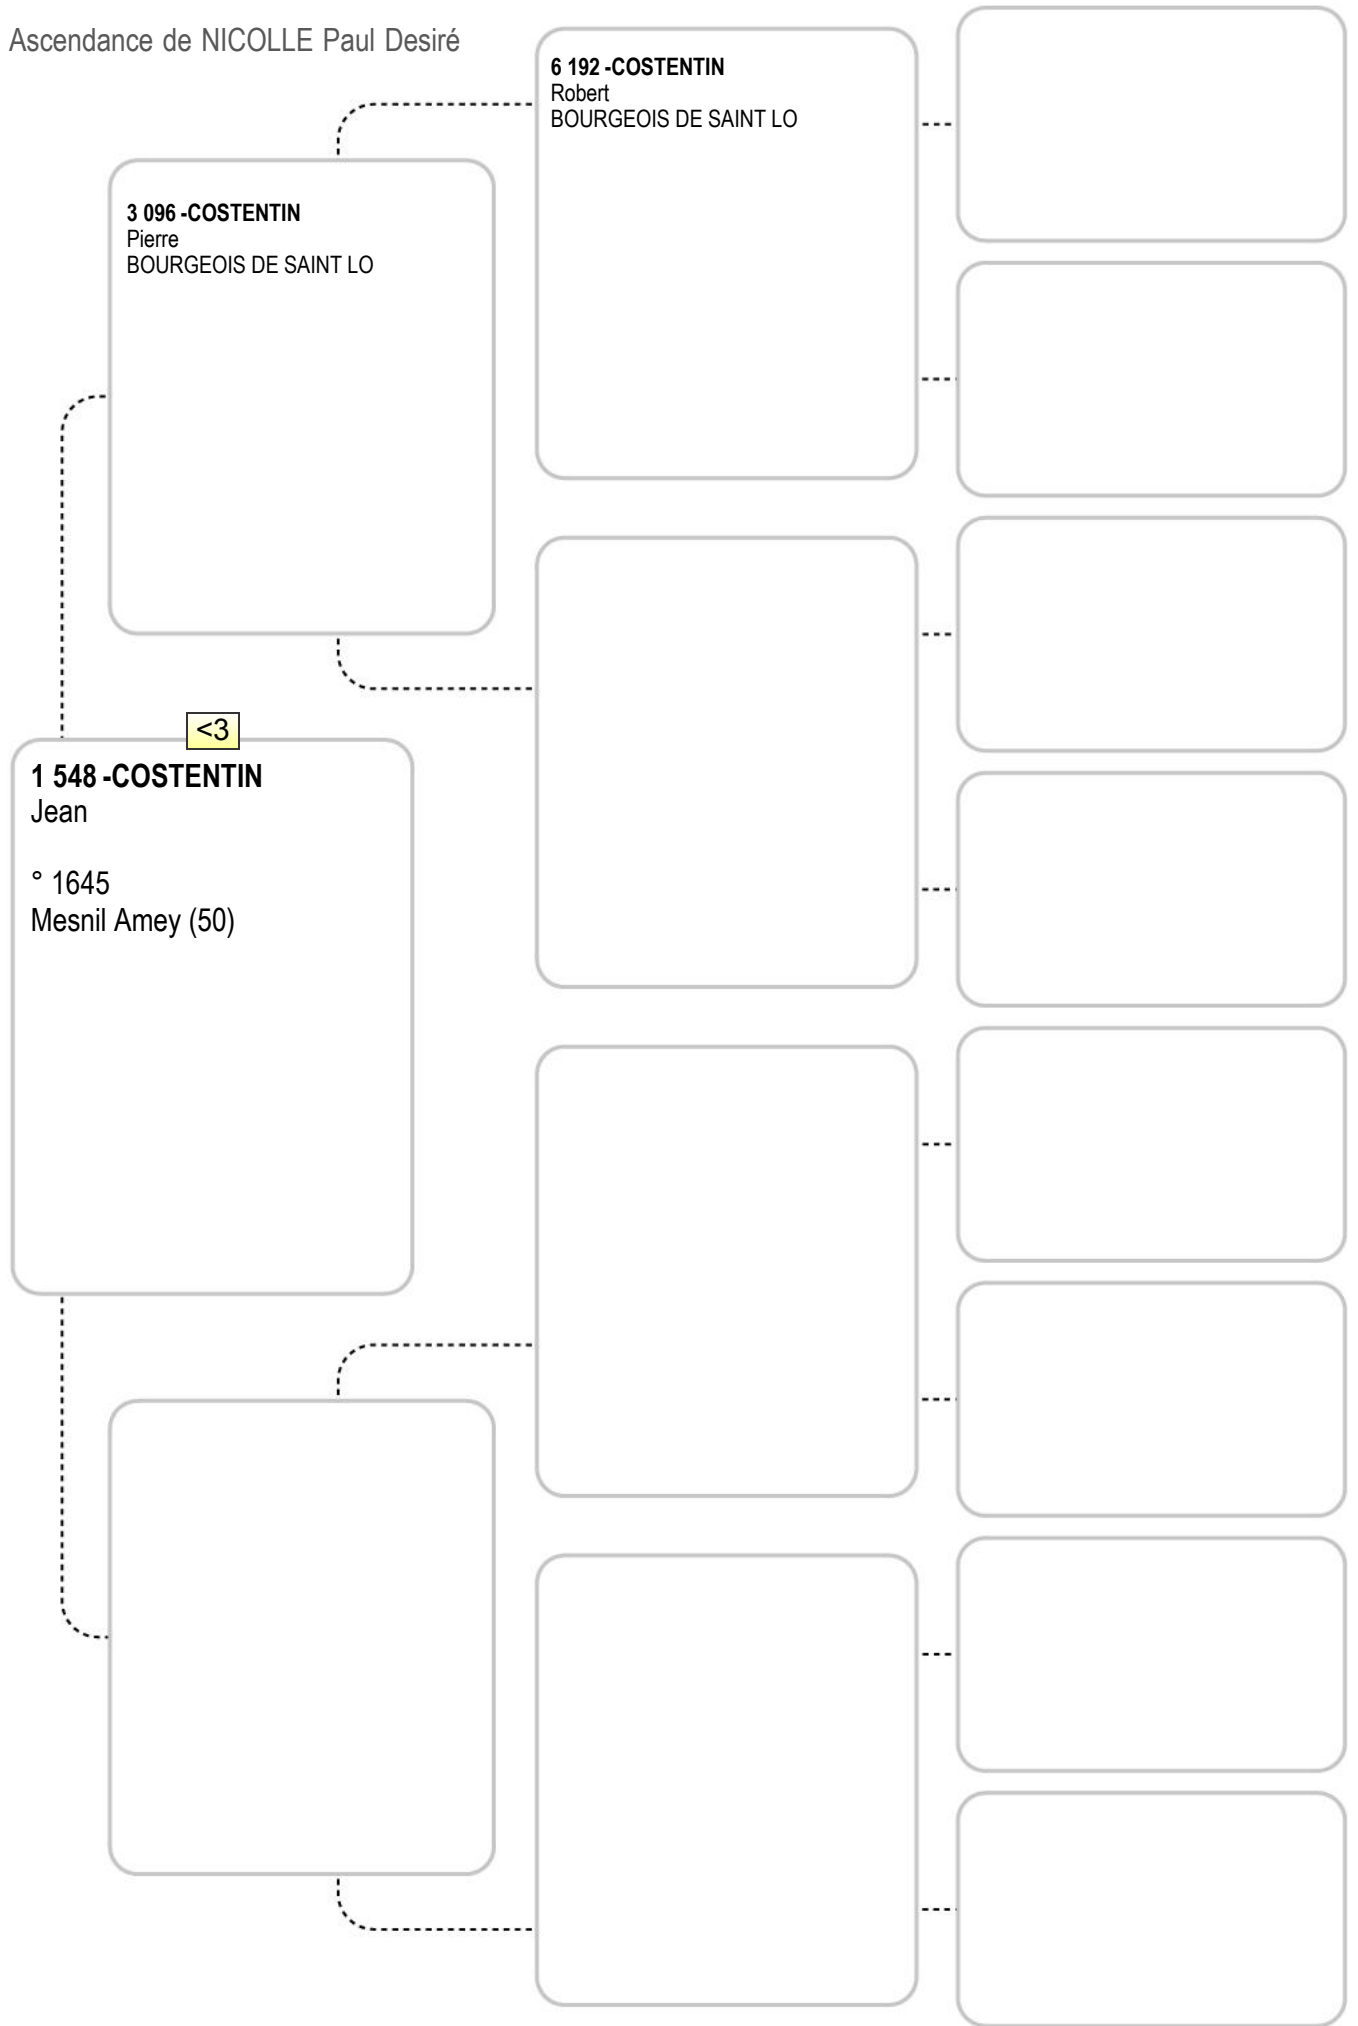

199-RAOULT
 Marguerite Catherine
 ° 6 déc 1785 - La Barre de Semilly (50)
 † 25 juin 1863 - Villiers Fossard (50)
 x 13 avr 1812 - La Barre de Semilly (50)

Ascendance de NICOLLE Paul Desiré

Ascendance de NICOLLE Paul Desiré

Ascendance de NICOLLE Paul Desiré

Ascendance de NICOLLE Paul Desiré

Ascendance de NICOLLE Paul Desiré

Ascendance de NICOLLE Paul Desiré

Ascendance de NICOLLE Paul Desiré

Ascendance de NICOLLE Paul Desiré

Ascendance de NICOLLE Paul Desiré