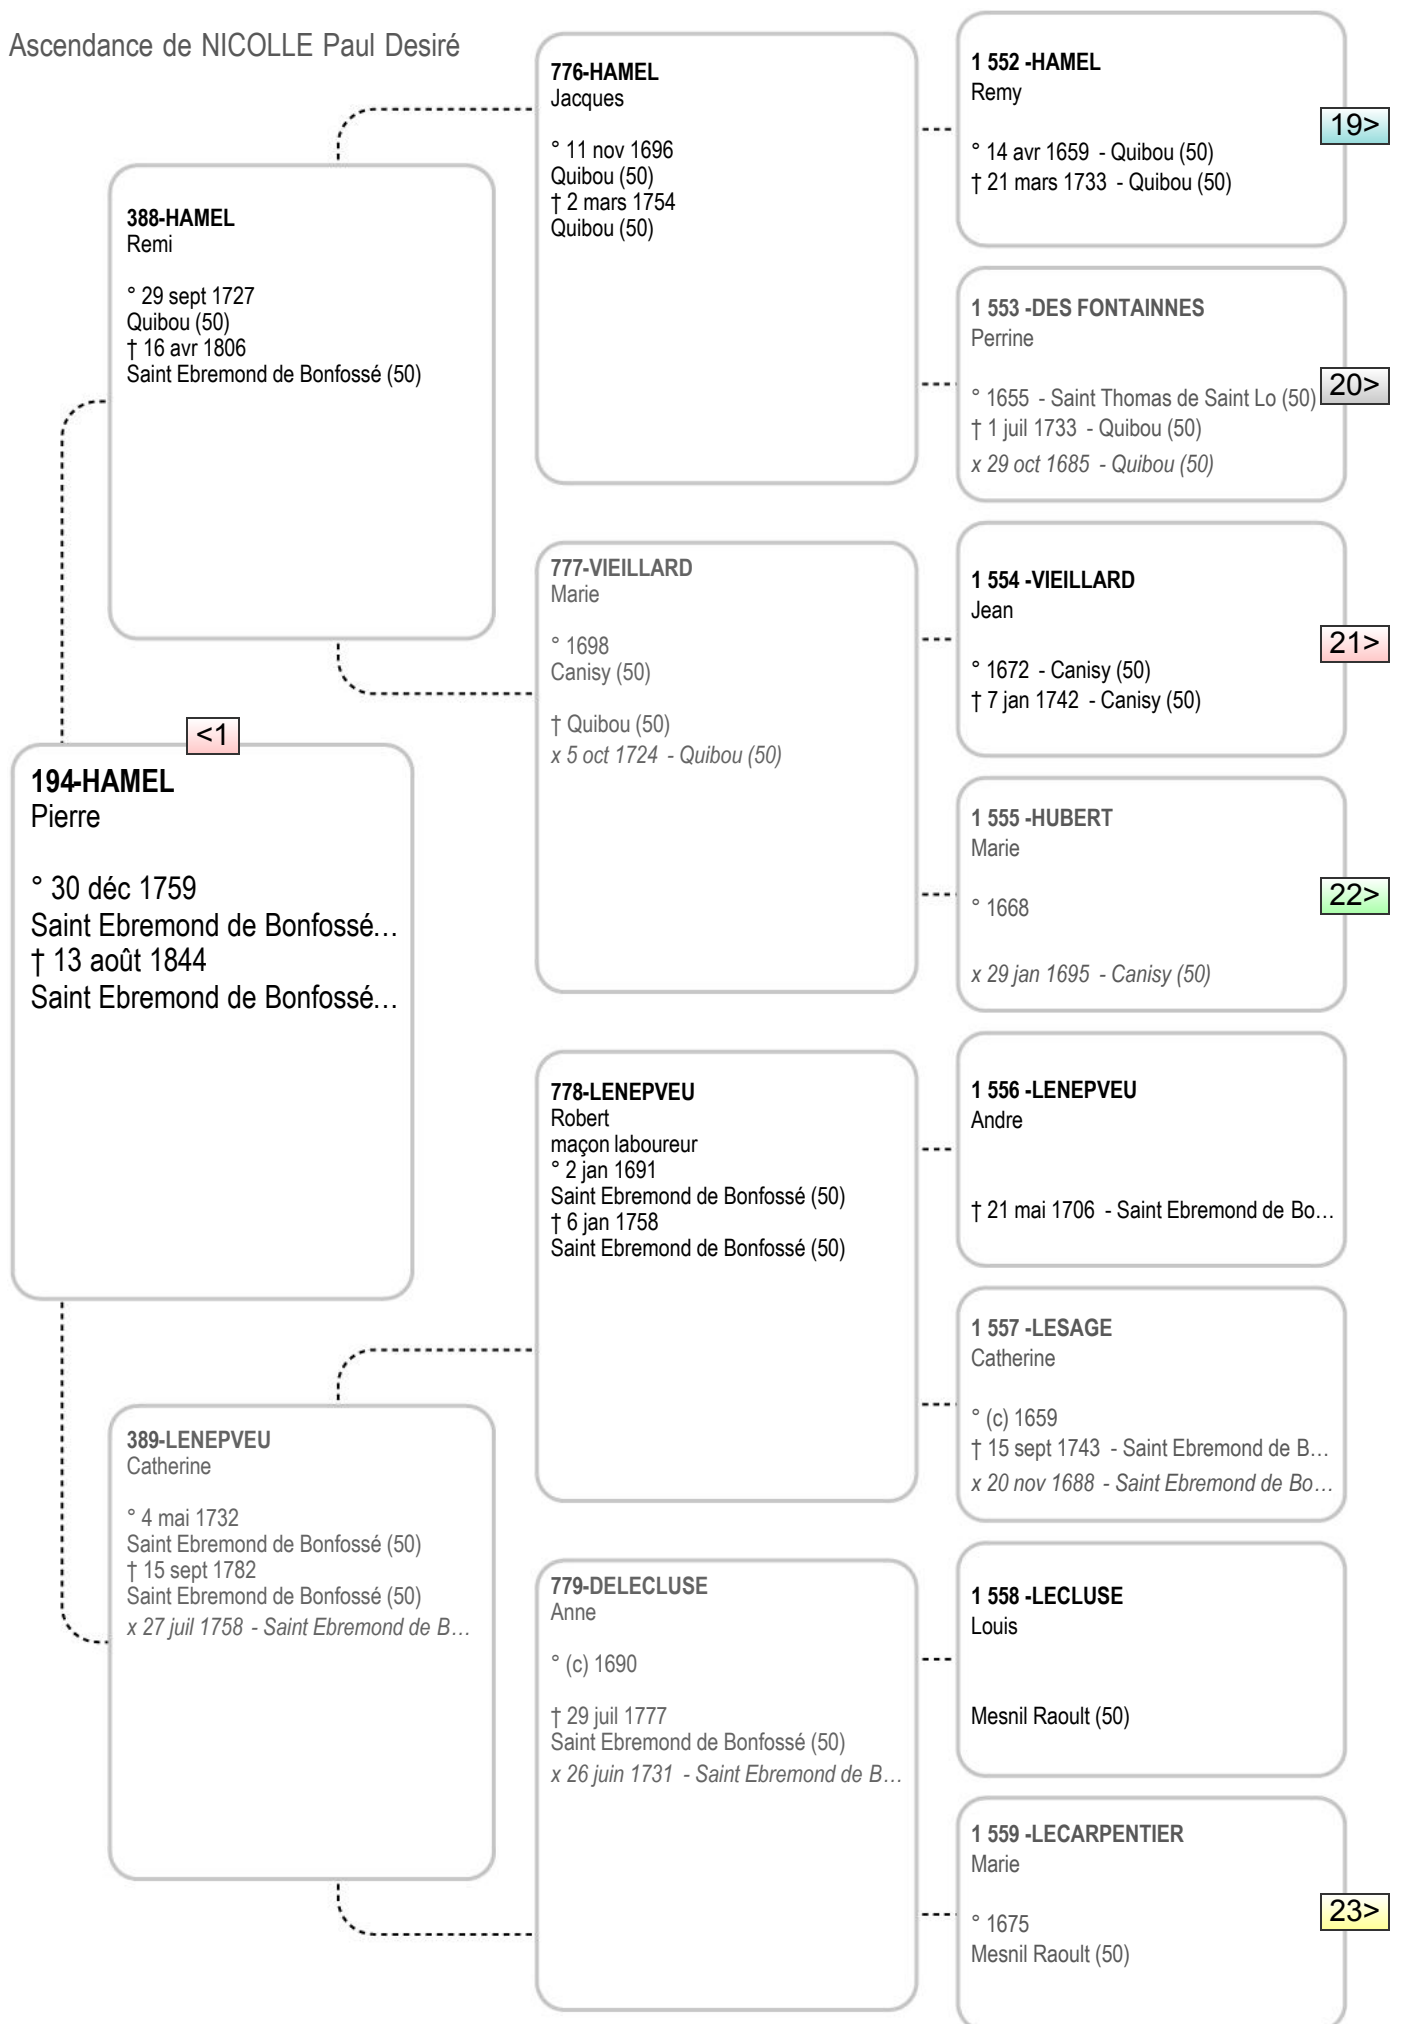

Ascendance de NICOLLE Paul Desiré