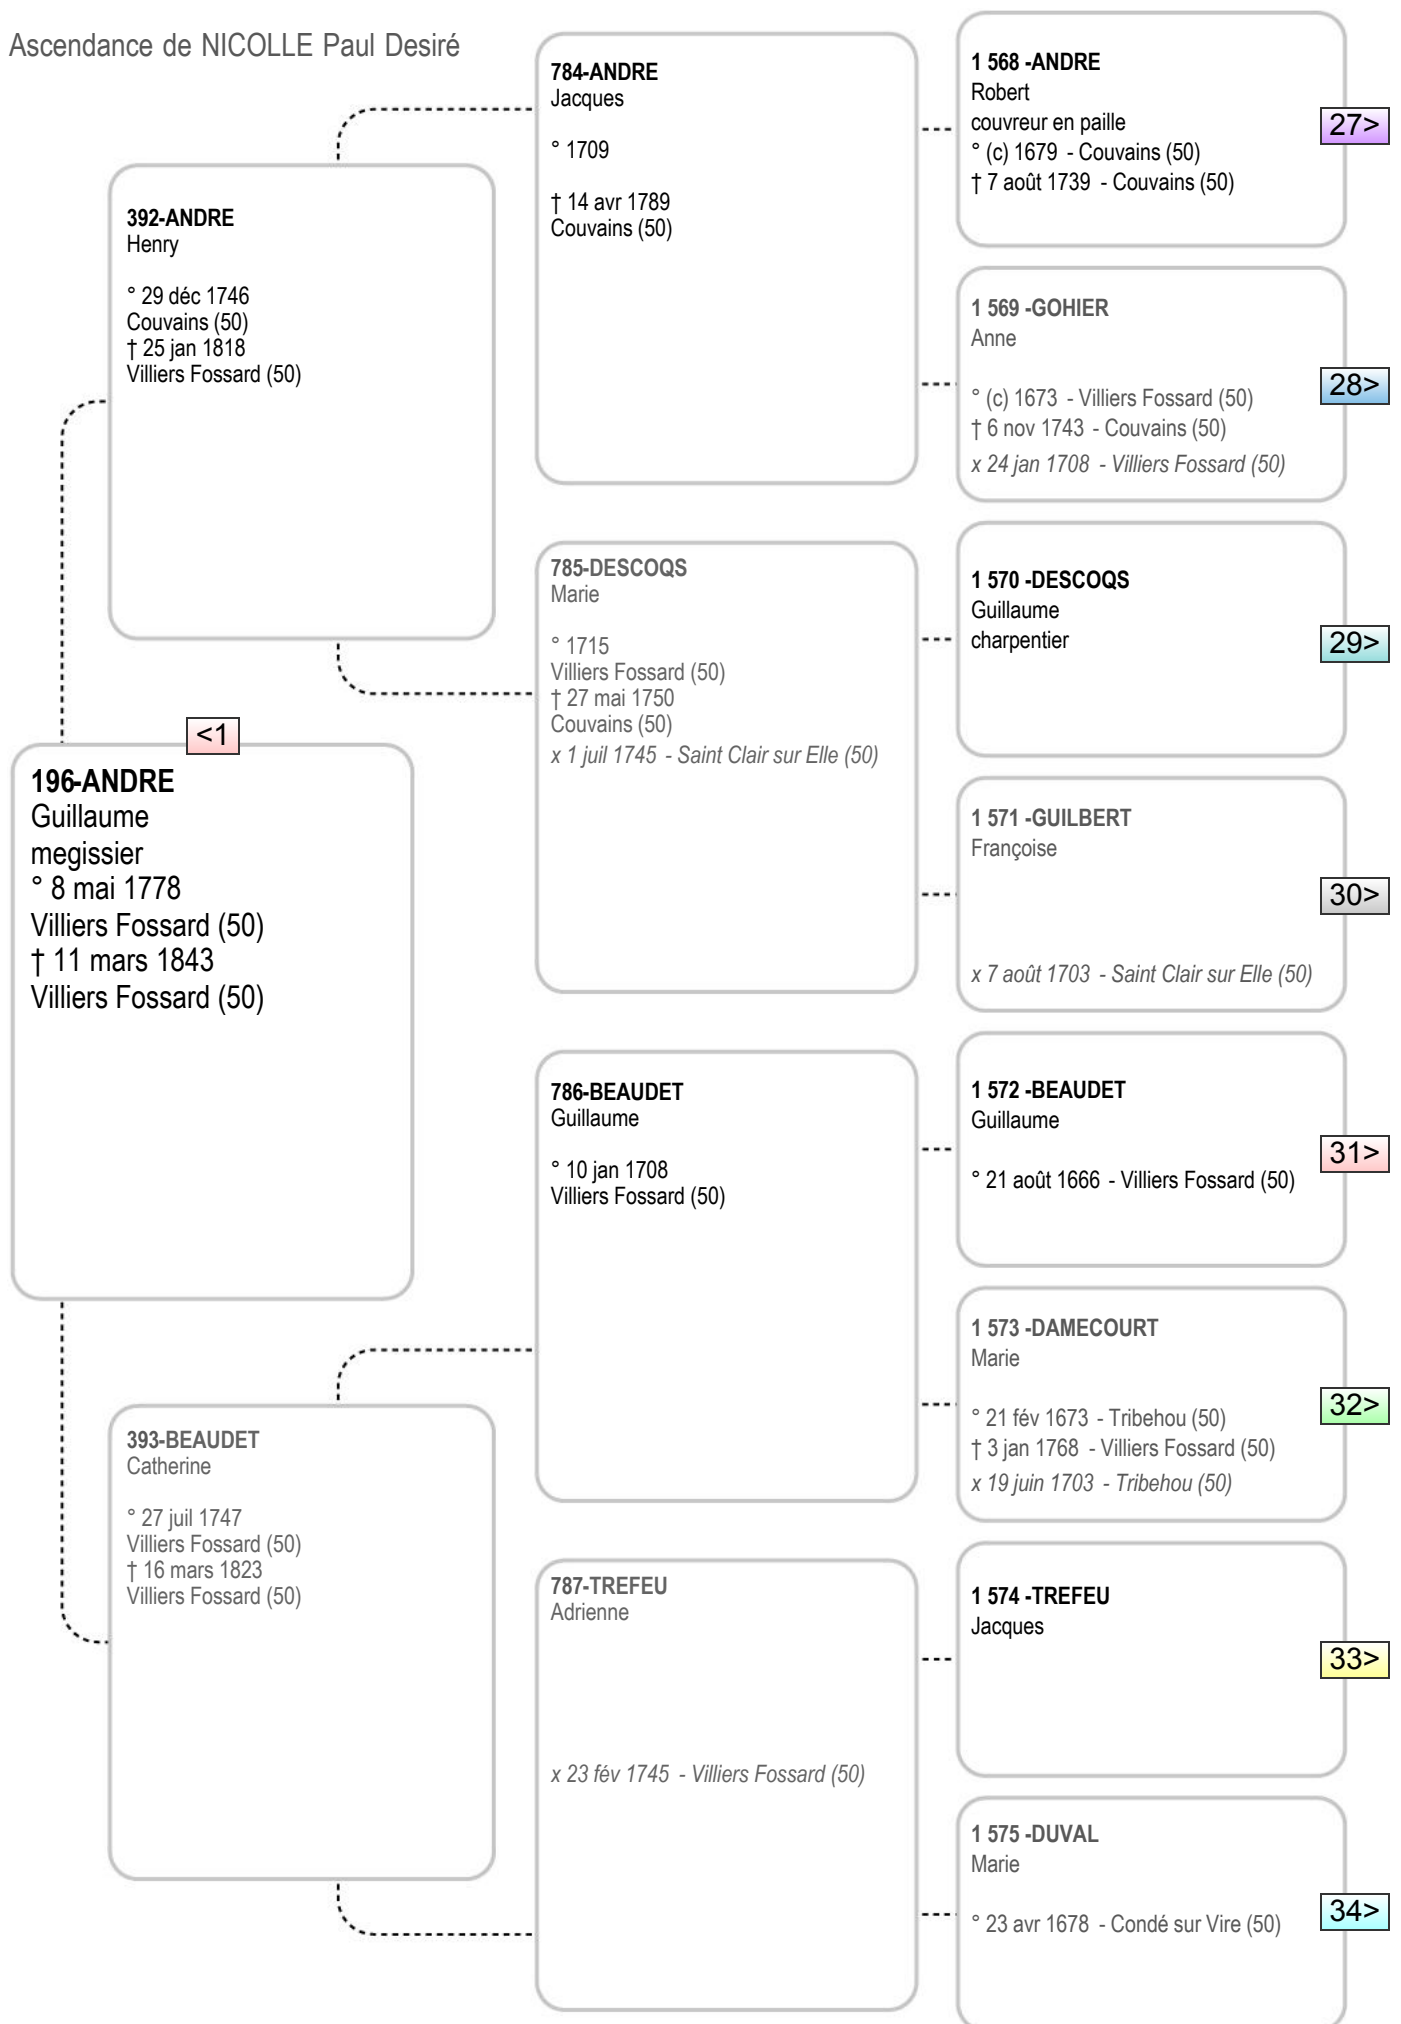

49-ANDRE
 Prudence Césarine
 cultivatrice
 ° 3 déc 1836
 Villiers Fossard (50)
 † 11 oct 1917
 [Les Tailleux] - Agneaux (50)
 x 11 oct 1858 - Villiers Fossard (50)

197-DUFOUR
 Françoise
 ° 16 mai 1783 - Saint Clair sur Elle (50)
 † 27 avr 1860 - Villiers Fossard (50)
 x 1 sept 1804 - Saint Clair sur Elle (50)

99-LE GOUPIL
 Prudence
 cultivatrice
 ° 9 oct 1815
 Saint Georges d'Elle (50)
 † 25 juil 1881
 Villiers Fossard (50)
 x 19 oct 1833 - Saint Georges d'Elle (...)

198-LE GOUPIL
 Prosper Victor Desire
 instituteur cultivateur
 ° 1 août 1778 - Villiers Fossard (50)
 † 16 juil 1820 - Saint Georges d'Elle (50)

199-RAOULT
 Marguerite Catherine
 ° 6 déc 1785 - La Barre de Semilly (50)
 † 25 juin 1863 - Villiers Fossard (50)
 x 13 avr 1812 - La Barre de Semilly (50)

Ascendance de NICOLLE Paul Desiré

Ascendance de NICOLLE Paul Desiré

Ascendance de NICOLLE Paul Desiré

Ascendance de NICOLLE Paul Desiré

Ascendance de NICOLLE Paul Desiré

Ascendance de NICOLLE Paul Desiré

Ascendance de NICOLLE Paul Desiré

Ascendance de NICOLLE Paul Desiré

Ascendance de NICOLLE Paul Desiré